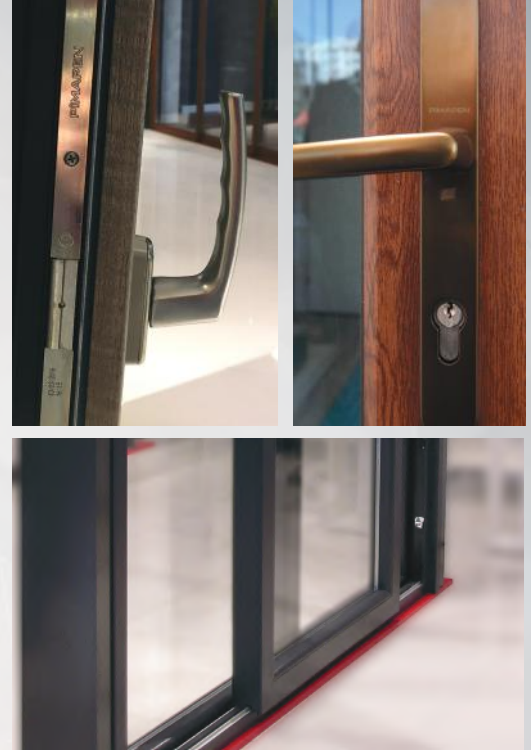

DONANIM

Fonksiyonel detayları, özgün tasarımları ve her pencereye uygulanabilme özellikleri sayesinde hayatınızı kolaylaştıran **Pimapen Donanım Sistemleri** ile yaşam alanlarınıza estetik ve kalite katın.

Pencerenin en önemli bileşenlerinden birisi de donanım ürünleridir. Pimapen kalitesi ve hizmet şartlarıyla sunulan pencere ve kapı donanım ürün grubu, satış noktalarımızda yerini almıştır.

TSE ve EN şartlarına uygun olan pencere ve kapı donanım ürün grubu her türlü projenize uyum sağlar.

Farklı açılım özellikleri ile hayatınızı kolaylaştırırken, uzun yıllar pencere ve kapı performansından ödün vermez.

Kapı ve pencere kol grubu için farklı renk seçenekleri, mimari ve dekoratif beklentilerinize ideal çözümler sunar.

Pencere ve Kapı Donanım Sistemleri

Tek Açılım Sistemleri

- Pencere ve Kilitli Kapı

Çift Açılım Sistemleri

- Alttan Kilitlemeli
- Yandan Kilitlemeli
4. Derece Güvenlikli
- Open Safe (Güvenli Çift Açılım)

Çift Kanat Sistemleri

- Gizli Kollu Yandan Kilitlemeli
- Gizli Kollu Alttan Kilitlemeli
- Sürgülü Yandan Kilitlemeli

Paralel Sürme Sistemleri

- Yarı Otomatik

Infinity- Hebeschiebe

Dynamic

Sürme Sistem

Kapı ve Pencere Kol Grubu

Kilitli Kapı Grubu

Pencere ve Kapı Donanım Özellikleri

- Ürünlerin (tüm ispanyoletler ve kilit karşılıkları) üzerinde PİMAPEN logosu bulunur.
- İspanyolet lamaları Pimapen markasına özel "Titan" renk kaplamalıdır.
- Ürünlerde sağ/sol ayrımı yoktur.
- Kapı ispanyoletleri mevcut ürünlerimiz ile aynı olacak şekilde baretsiz, dilli, dilsiz, tırnaklı seçenekleri ile yer alır.
- Open Safe Çift Açılım Sistemi sayesinde pencerelerinizin güvenli kullanımı hedeflenmiştir.
- ÇA kanat menteşe 100 kg kanat ağırlığı taşıma kapasitesindedir. Gerektiği durumlarda 130 kg kanat ağırlığına uygun menteşe uygulaması mümkündür.
- Menteşe kapakları; beyaz, kahve, koyu kahve, gümüş, titan, bronz ve şampanya renk çeşitlerine sahiptir.
- PİMAPEN donanımlar ile 4 noktadan GÜVENLİKLİ çift açılım sistemi uygulanabilir.
- Çift Kanat İspanyoletler üzerinde gizli levye kolu bulunur.

- Paralel Sürme 130 sistemi donanımları ile yarı otomatik ve manuel kumanda edilebilen iki farklı tipte kanat uygulaması yapılabilir.
- Infinity (Hebeschiebe) sistemi için de 300 kg kanat ağırlığı taşıma kapasitesine sahip donanım grubu bulunur.

Pimablock Kepenk Sistemleri

- Pimablock Kepenk Sistemleri hertürlü yapının kapı ve pencerelerine uyum sağlayacak şekilde tasarlanmıştır.
- Mevcut pencerenin kasa profiline, kepenk kasa profiline veya duvara kolayca monte edilir.
- Pimablock Kepenk Sistemleri tek kanat, sağa ve sola açılan tipte çift kanat veya katlanarak açılan dört kanat uygulaması, kullanıcılarına avantaj sağlar. Kepenk kanatlarına lamel uygulamasının yanı sıra sisteme özel panel profili de kullanılabilir.
- Pimablock Kepenk Sistemleri'ni, uygulama yapılacak yerin özelliklerine göre kemerli kepenk yapmak da mümkündür. İsteğe bağlı olarak uygulanan özel makas sayesinde kanadın alt kısmından dışarı doğru açılımı sağlayan kanat içi kanat yapılabilmektedir.
- Işığı geçirmez, boya bakım gerektirmez.
- Her türlü dış etkene karşı dayanıklıdır.