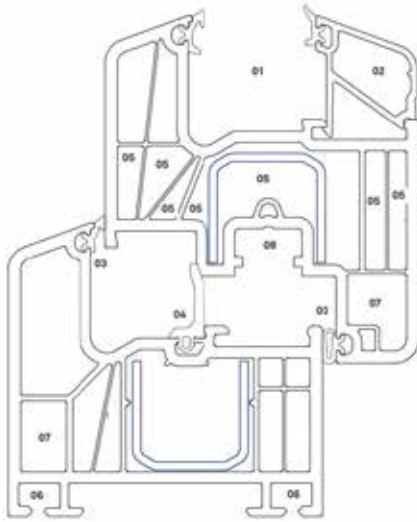

Prestige Profil Sistemleri

Yüksek yalıtım ile
estetik görünüm...

1 20 mm 46 mm ye kadar
Cam uygulama imkanı

3 Üstün yalıtım özelliği
sağlayan özel baskı
sistemli TPW çift conta

5 Uf-Wert 1,1 W/m²K
değerine normal destek
sacı ile ulaşan 6 odacık
teknolojisi

7 Su tahliye ve havalandırma
deliklerini daima dış
odalara açmaya olanak
veren tasarım sayesinde
asla destek sacında
paslanma yaşanmaz

2 DIN 18545 standartına
uygun dahili eğimli ve 2
noktadan montajlı

4 Opsiyonel uygulanan
ve ısı değerlerinde en
üst seviyelere ulaşmayı
sağlayan orta yalıtım
contası

6 Tüm yardımcı profiller
ile uyumlu tırnaklar
sayesinde sistem
profilleri ile tam
birleşim

8 13 mm eksenli Avrupa
standartlarında,
Aksesuar kanalları.