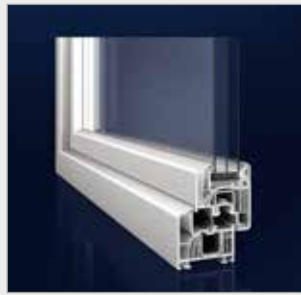

Prestige Düz Kanat