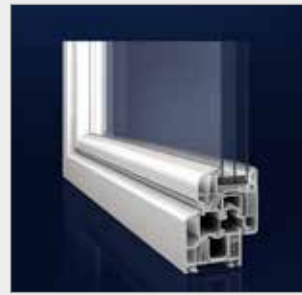

Prestige Damlalıklı Kanat