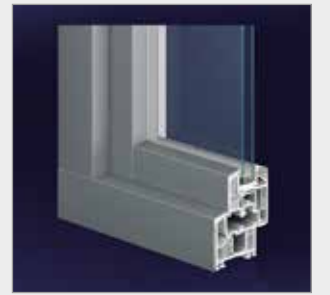

Prestige Alüminyum Kapak

INOUTIC IC

Satış ve Pazarlama Müdürlüğü:

Halyolu Caddesi, No:5 Bay Plaza

K.12 34752 Ataşehir – İstanbul

T: 0216 574 58 65 • F: 0216 469 55 71

DIN EN ISO 9001:2000 EN 12608 ve RAL Standartlarına

> Tüm kalite ve denetim yönetmeliklerine uygundur.

> Enerji tasarrufu yönetmeliğine (ENE) ve ses yalıtım talimatlarına uygundur.

> İlgili konstrüksiyonun yapısına göre SSK4'e uygundur.

> Uf - değeri maksimum 1,1 W/m²K.