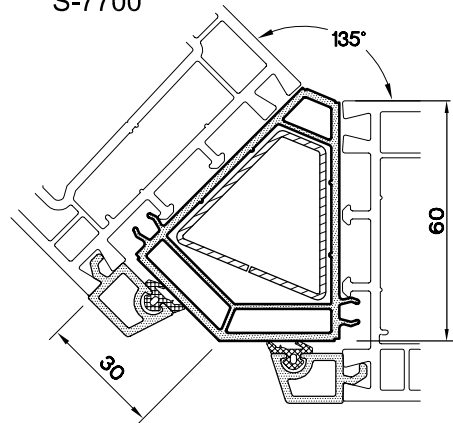

# YARDIMCI PROFİLLER

S-9500

PVC BORU Ø 75  
1399.242

AL. BORU Ø 69  
6199.269

AL. KÖŞE DÖNÜŞ PR.  
6399.409

İNCE DIŞ CONTA  
7199.311

S-7700

PVC BORU Ø 75  
1399.242

AL. BORU Ø 69  
6199.269

CON. ÇİFTCAM ÇİTASI (7.0)  
1299.107

S-7700

90° KÖŞE DÖNÜŞ PR.  
1399.231

KUTU PR. ( 40 X 40 X 1.5 )  
5399.411

CON. ÇİFTCAM ÇİTASI (12.5)  
1299.112

S-7700

135° KÖŞE DÖNÜŞ PR.  
1399.233