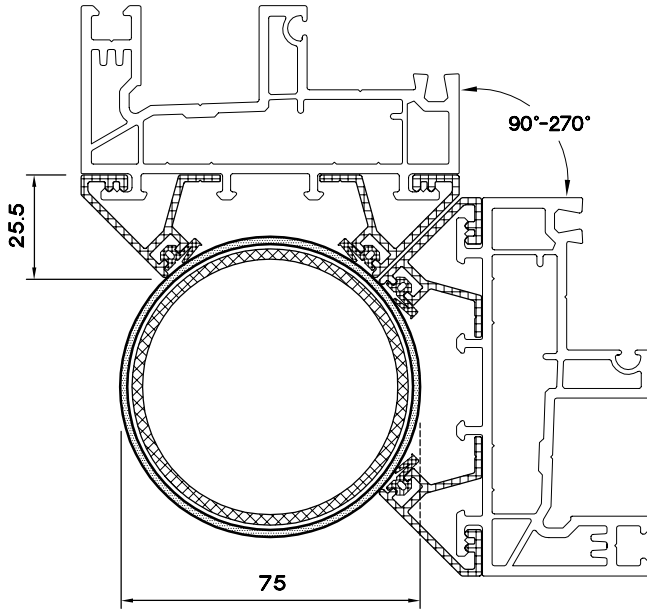

1399.222

KUTU PR. ( 30 X 50 X 2.0 )

5399.222

( 60 x 100 )  
PVC KUTU PR. KAPAĞI

E399.361

PVC KUTU PR. ( 60 X 100 )

1399.223

KUTU PR. ( 50 X 90 X 2.0 )

5399.232

AL. KUTU PR. ( 50 X 90 )

6099.159

( 30 x 50 )  
PVC KUTU PR. KAPAĞI

E399.335

( 40 x 60 )  
PVC KUTU PR. KAPAĞI

E399.346

# YARDIMCI PROFİLLER

S-9500

PVC BORU Ø 75  
1399.242

AL. BORU Ø 69  
6199.269

AL. KÖŞE DÖNÜŞ PR.  
6399.409

İNCE DIŞ CONTA  
7199.311

S-7700

PVC BORU Ø 75  
1399.242

AL. BORU Ø 69  
6199.269

CON. ÇİFTCAM ÇİTASI (7.0)  
1299.107

S-7700

90° KÖŞE DÖNÜŞ PR.  
1399.231

KUTU PR. ( 40 X 40 X 1.5 )  
5399.411

CON. ÇİFTCAM ÇİTASI (12.5)  
1299.112

S-7700

135° KÖŞE DÖNÜŞ PR.  
1399.233