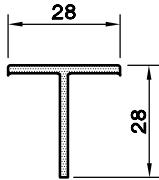

# YARDIMCI PROFİLLER

SANDWICH PANEL (20)

H999.120

SANDWICH PANEL (24)

H999.124

LAMBRİ PR. ( 19 x 100 )

1399.115

LAMBRİ PR. ( 24 x 100 )

H999.411

CAM ÜSTÜ YAPIŞTIRMA PR. BANDI

H499.119

T - PR. ( 28 x 28 )

1399.351

T - PR. ( 40 X 50 )

1399.353

L - PR. ( 30 X 15 )

AL. BORU Ø 69  
6199.269

CON. ÇİFTCAM ÇİTASI (7.0)  
1299.107

S-7700

90° KÖŞE DÖNÜŞ PR.  
1399.231

KUTU PR. ( 40 X 40 X 1.5 )  
5399.411

CON. ÇİFTCAM ÇİTASI (12.5)  
1299.112

S-7700

135° KÖŞE DÖNÜŞ PR.  
1399.233