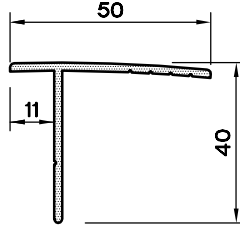

# YARDIMCI PROFİLLER

SANDWICH PANEL (20)

H999.120

SANDWICH PANEL (24)

H999.124

LAMBRİ PR. ( 19 x 100 )

1399.115

LAMBRİ PR. ( 24 x 100 )

H999.411

CAM ÜSTÜ YAPIŞTIRMA PR. BANDI

H499.119

T - PR. ( 28 x 28 )

1399.351

T - PR. ( 40 X 50 )

1399.353

L - PR. ( 30 X 15 )

1399.361

L - PR. ( 33 X 40 )

1399.363

PVC KUTU PR. ( 30 X 50 )

1399.221

KUTU PR. ( 20 X 38 X 2.0 )

5399.212

PVC KUTU PR. ( 40 X 60 )