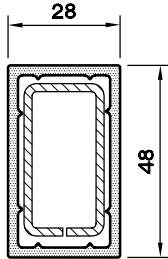

# YARDIMCI PROFİLLER

SANDWICH PANEL (20)

H999.120

SANDWICH PANEL (24)

H999.124

LAMBRİ PR. ( 19 x 100 )

1399.115

LAMBRİ PR. ( 24 x 100 )

H999.411

CAM ÜSTÜ YAPIŞTIRMA PR. BANDI

H499.119

T - PR. ( 28 x 28 )

1399.351

T - PR. ( 40 X 50 )

1399.353

L - PR. ( 30 X 15 )

1399.361

L - PR. ( 33 X 40 )

1399.363

PVC KUTU PR. ( 30 X 50 )

1399.221

KUTU PR. ( 20 X 38 X 2.0 )

5399.212

PVC KUTU PR. ( 40 X 60 )