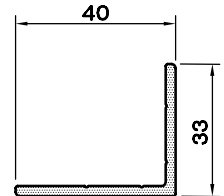

# YARDIMCI PROFİLLER

SANDWICH PANEL (20)

H999.120

SANDWICH PANEL (24)

H999.124

LAMBRİ PR. ( 19 x 100 )

1399.115

LAMBRİ PR. ( 24 x 100 )

H999.411

CAM ÜSTÜ YAPIŞTIRMA PR. BANDI

H499.119

T - PR. ( 28 x 28 )

1399.351

T - PR. ( 40 X 50 )

1399.353

L - PR. ( 30 X 15 )

1399.361

L - PR. ( 33 X 40 )

1399.363

PVC KUTU PR. ( 30 X 50 )

1399.221

KUTU PR. ( 20 X 38 X 2.0 )

5399.212

PVC KUTU PR. ( 40 X 60 )