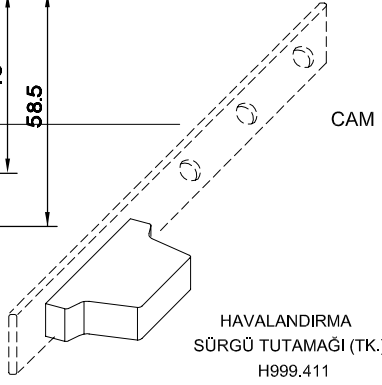

CAM ÜSTÜ YAPIŞTIRMA ÇİTASI

HAVALANDIRMA
SÜRGÜ TUTAMAĞI (TK.)

H999.411

CAM ÜSTÜ YAPIŞTIRMA PR. BANDI

H499.119

1399.351