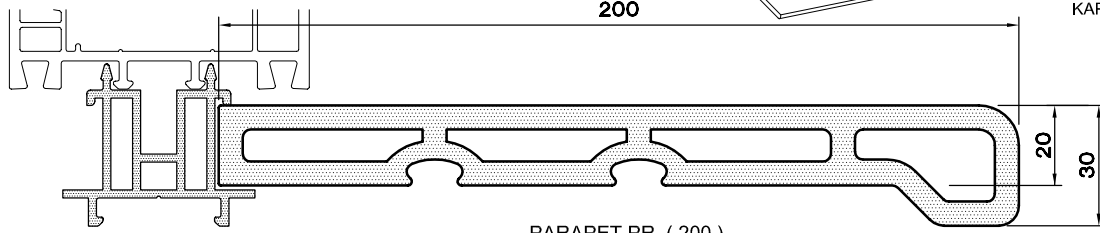

# YARDIMCI PROFİLLER

S-7200 , S-9500

AL. PARAPET ADAPTÖR PR.  
6599.201

PARAPET PR. ( 125 )  
1399.335

PARAPET PR. (125) KAPAĞI  
E399.321

S-7200 , S-7700 . S-9500

KASA TABAN PR.  
1399.251

PARAPET PR. ( 200 )  
1399.336