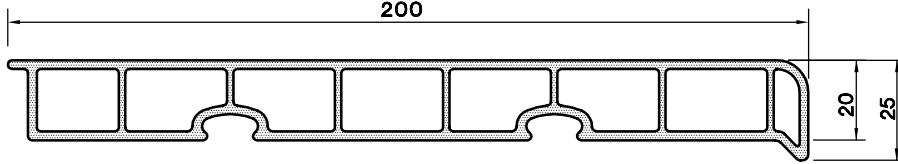

PARAPET PR. (200 x 25)
1399.337

PARAPET UÇ KAPAMA PAR.
(200 x 25)
E399.324