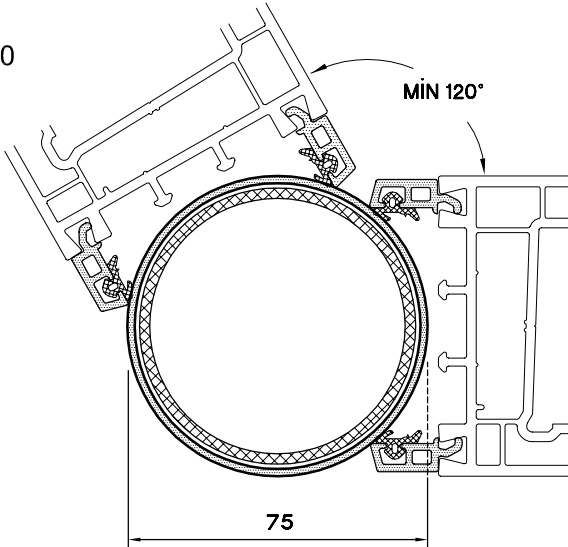

5399.232

AL. KUTU PR. ( 50 X 90 )

6099.159

( 30 x 50 )  
PVC KUTU PR. KAPAĞI

E399.335

( 40 x 60 )  
PVC KUTU PR. KAPAĞI

E399.346

# YARDIMCI PROFİLLER

S-9500

PVC BORU Ø 75  
1399.242

AL. BORU Ø 69  
6199.269

AL. KÖŞE DÖNÜŞ PR.  
6399.409

İNCE DIŞ CONTA  
7199.311

S-7700

PVC BORU Ø 75  
1399.242

AL. BORU Ø 69  
6199.269

CON. ÇİFTCAM ÇİTASI (7.0)  
1299.107

S-7700

90° KÖŞE DÖNÜŞ PR.  
1399.231

KUTU PR. ( 40 X 40 X 1.5 )  
5399.411

CON. ÇİFTCAM ÇİTASI (12.5)  
1299.112

S-7700

135° KÖŞE DÖNÜŞ PR.  
1399.233