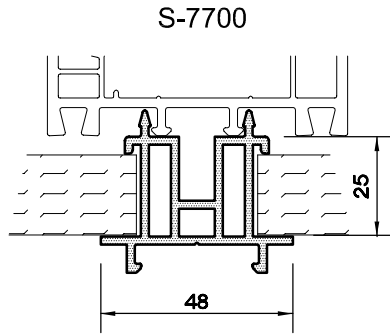

DOLGU PR.  
13S2.101

S-9500

ÇİFTCAM ÇİTASI  
12S3.110

**YARDIMCI PROFİLLER**

BAĞ PR. (40) 1399.210  
 BAĞ KAPAMA PR. (20) 1399.214  
 KUTU PR. (75 X 15 X 2.0) 5399.112

KASA TABAN PR.  
 1399.251

(\*) PERVAZ (80)  
 ADAPTÖR  
 1399.311