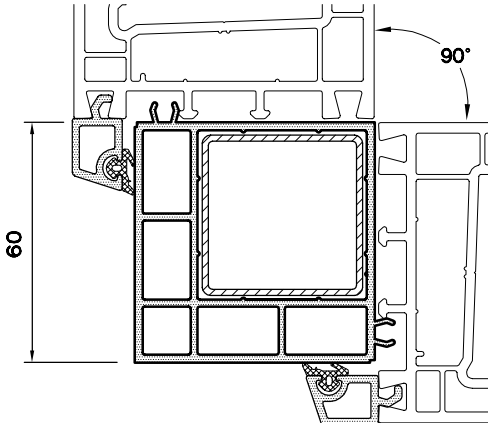

# YARDIMCI PROFİLLER

S-9500

PVC BORU Ø 75  
1399.242

AL. BORU Ø 69  
6199.269

AL. KÖŞE DÖNÜŞ PR.  
6399.409

İNCE DIŞ CONTA  
7199.311

S-7700

PVC BORU Ø 75  
1399.242

AL. BORU Ø 69  
6199.269

CON. ÇİFTCAM ÇİTASI (7.0)  
1299.107

S-7700

90° KÖŞE DÖNÜŞ PR.  
1399.231

KUTU PR. ( 40 X 40 X 1.5 )  
5399.411

CON. ÇİFTCAM ÇİTASI (12.5)  
1299.112

S-7700

135° KÖŞE DÖNÜŞ PR.  
1399.233