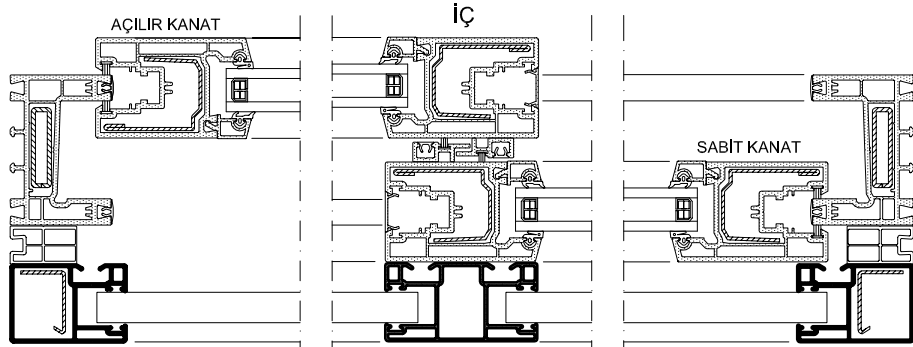

SABİT PANJUR
(S-7700 SÜRME PENCERE)

MOTORLU PANJUR
(S-7700 SÜRME KAPI)

PANJUR KUTU PR. SETİ (210)

PANJUR KUTU PR. SETİ (175)

AÇILIR PANJUR

SABİT PANJUR

PANJUR

LAMEL TİPİ	GENİŞLİK MAX	KUTU 175	KUTU 210
		YÜKSEKLİK MAX	YÜKSEKLİK MAX
37mm	140cm	220cm	260cm
52mm	190cm	150cm	240cm

PANJUR MONTAJ DETAYLARI

SABİT PANJUR
PANJUR KUTU PR. SETİ (210)

DIŞ İÇ

KESİT

SABİT PANJUR (Güneşlik)
PANJUR KUTU PR. SETİ (210)

DIŞ İÇ

KESİT

PLAN

PLAN

PANJUR MONTAJ DETAYLARI

SABİT PANJUR
PANJUR KUTU PR. SETİ (175)

SABİT PANJUR (Güneşlik)
PANJUR KUTU PR. SETİ (175)