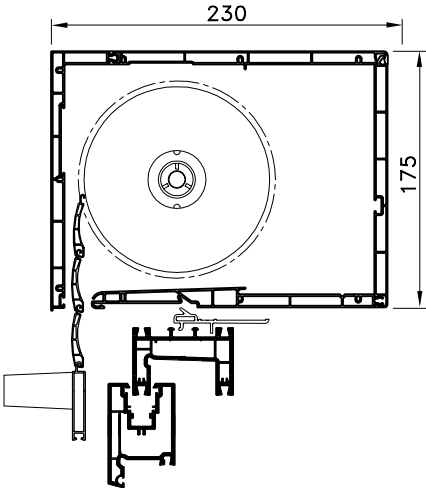

SABİT PANJUR
(S-7700 SÜRME PENCERE)

MOTORLU PANJUR
(S-7700 SÜRME KAPI)

PANJUR KUTU PR. SETİ (210)

PANJUR KUTU PR. SETİ (175)

AÇILIR PANJUR

SABİT PANJUR

PANJUR

LAMEL TİPİ	GENİŞLİK MAX	KUTU 175	KUTU 210
		YÜKSEKLİK MAX	YÜKSEKLİK MAX
37mm	140cm	220cm	260cm
52mm	190cm	150cm	240cm

PANJUR MONTAJ DETAYLARI

SABİT PANJUR
PANJUR KUTU PR. SETİ (210)

DIŞ İÇ

KESİT

SABİT PANJUR (Güneşlik)
PANJUR KUTU PR. SETİ (210)

DIŞ İÇ

KESİT

PLAN