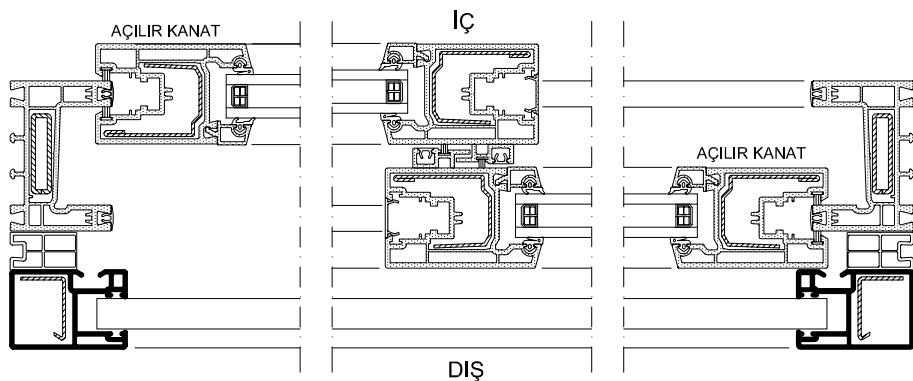

SABİT PANJUR
(S-7700 SÜRME PENCERE)

MOTORLU PANJUR
(S-7700 SÜRME KAPI)

PANJUR KUTU PR. SETİ (210)

PANJUR KUTU PR. SETİ (175)

AÇILIR PANJUR

SABİT PANJUR

PANJUR

LAMEL TİPİ	GENİŞLİK MAX	KUTU 175	KUTU 210
		YÜKSEKLİK MAX	YÜKSEKLİK MAX
37mm	140cm	220cm	260cm
52mm	190cm	150cm	240cm

PANJUR MONTAJ DETAYLARI

SABİT PANJUR
PANJUR KUTU PR. SETİ (210)

DIŞ İÇ

KESİT

SABİT PANJUR (Güneşlik)
PANJUR KUTU PR. SETİ (210)

DIŞ İÇ

KESİT

PLAN

PLAN

PANJUR MONTAJ DETAYLARI

SABİT PANJUR
PANJUR KUTU PR. SETİ (175)

SABİT PANJUR (Güneşlik)
PANJUR KUTU PR. SETİ (175)