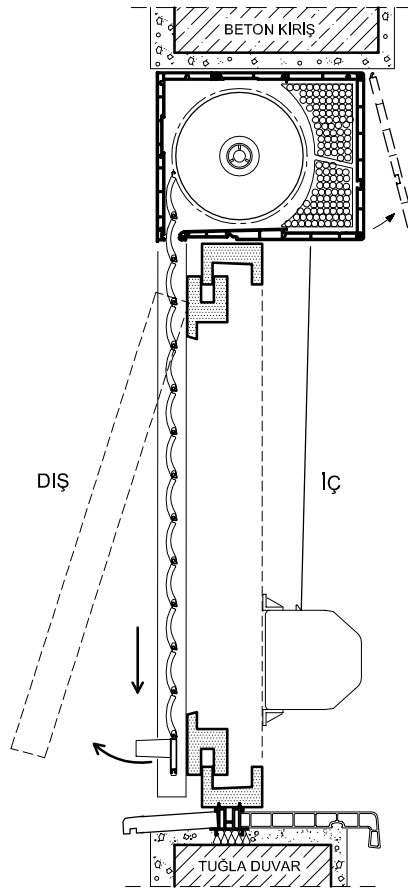

SABİT PANJUR
(S-7700 SÜRME PENCERE)

MOTORLU PANJUR
(S-7700 SÜRME KAPI)

PANJUR KUTU PR. SETİ (210)

PANJUR KUTU PR. SETİ (175)

AÇILIR PANJUR

SABİT PANJUR

PANJUR

LAMEL TİPİ	GENİŞLİK MAX	KUTU 175	KUTU 210
		YÜKSEKLİK MAX	YÜKSEKLİK MAX
37mm	140cm	220cm	260cm
52mm	190cm	150cm	240cm

PANJUR MONTAJ DETAYLARI

SABİT PANJUR
PANJUR KUTU PR. SETİ (210)

DIŞ İÇ

KESİT

SABİT PANJUR (Güneşlik)
PANJUR KUTU PR. SETİ (210)

DIŞ İÇ

KESİT

PLAN