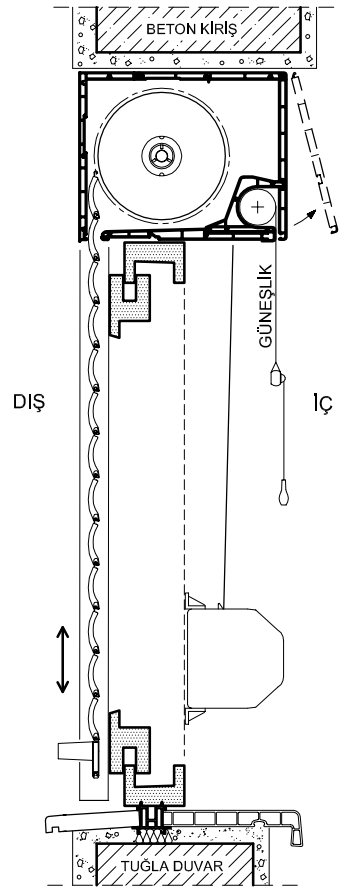

MONOBLOK PANJUR PROFİLLERİ

PANJUR DOĞRAMA PRENSİPLERİ

* SABİT PANJUR (Güneşlik)

* MOTORLU PANJUR (Duvardan Anahtarlı ve Uzaktan Kumandalı)

SABİT PANJUR
(S-7700 SÜRME PENCERE)

SABİT PANJUR
(S-7700 SÜRME PENCERE)

SABİT PANJUR
(S-7700 SÜRME PENCERE)

MOTORLU PANJUR
(S-7700 SÜRME KAPI)

PANJUR KUTU PR. SETİ (210)

PANJUR KUTU PR. SETİ (175)

AÇILIR PANJUR

SABİT PANJUR

PANJUR

LAMEL TİPİ	GENİŞLİK MAX	KUTU 175	KUTU 210
		YÜKSEKLİK MAX	YÜKSEKLİK MAX
37mm	140cm	220cm	260cm
52mm	190cm	150cm	240cm

PANJUR MONTAJ DETAYLARI

SABİT PANJUR
PANJUR KUTU PR. SETİ (210)

DIŞ İÇ

KESİT

SABİT PANJUR (Güneşlik)
PANJUR KUTU PR. SETİ (210)

DIŞ İÇ

KESİT

PLAN