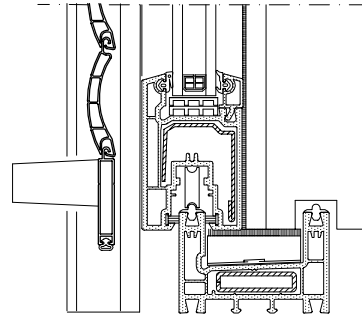

SABİT PANJUR
(S-7700 SÜRME PENCERE)

MOTORLU PANJUR
(S-7700 SÜRME KAPI)

PANJUR KUTU PR. SETİ (210)

PANJUR KUTU PR. SETİ (175)

AÇILIR PANJUR

SABİT PANJUR

PANJUR

LAMEL TİPİ	GENİŞLİK MAX	KUTU 175	KUTU 210
		YÜKSEKLİK MAX	YÜKSEKLİK MAX
37mm	140cm	220cm	260cm
52mm	190cm	150cm	240cm

PANJUR MONTAJ DETAYLARI

SABİT PANJUR
PANJUR KUTU PR. SETİ (210)

DIŞ İÇ

KESİT

SABİT PANJUR (Güneşlik)
PANJUR KUTU PR. SETİ (210)

DIŞ İÇ

KESİT

PLAN

PLAN

PANJUR MONTAJ DETAYLARI

SABİT PANJUR
PANJUR KUTU PR. SETİ (175)

SABİT PANJUR (Güneşlik)
PANJUR KUTU PR. SETİ (175)