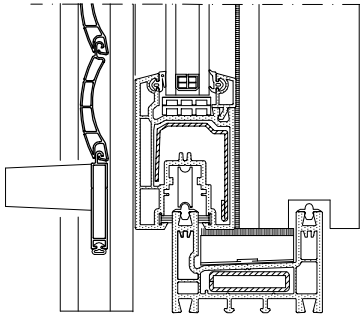

SABİT PANJUR
(S-7700 SÜRME PENCERE)

MOTORLU PANJUR
(S-7700 SÜRME KAPI)

PANJUR KUTU PR. SETİ (210)

PANJUR KUTU PR. SETİ (175)

AÇILIR PANJUR

SABİT PANJUR

PANJUR

LAMEL TİPİ	GENİŞLİK MAX	KUTU 175	KUTU 210
		YÜKSEKLİK MAX	YÜKSEKLİK MAX
37mm	140cm	220cm	260cm
52mm	190cm	150cm	240cm

PANJUR MONTAJ DETAYLARI

SABİT PANJUR
PANJUR KUTU PR. SETİ (210)

DIŞ İÇ

KESİT

SABİT PANJUR (Güneşlik)
PANJUR KUTU PR. SETİ (210)

DIŞ İÇ

KESİT

PLAN