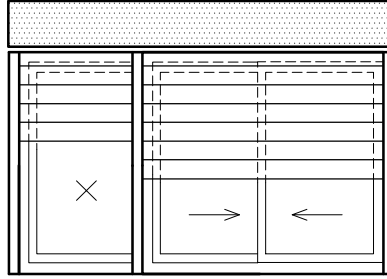

MONOBLOK PANJUR PROFİLLERİ

PANJUR DOĞRAMA PRENSİPLERİ

* SABİT PANJUR (Güneşlik)

* MOTORLU PANJUR (Duvardan Anahtarlı ve Uzaktan Kumandalı)

SABİT PANJUR
(S-7700 SÜRME PENCERE)

SABİT PANJUR
(S-7700 SÜRME PENCERE)

SABİT PANJUR
(S-7700 SÜRME PENCERE)

MOTORLU PANJUR
(S-7700 SÜRME KAPI)

PANJUR KUTU PR. SETİ (210)

PANJUR KUTU PR. SETİ (175)

AÇILIR PANJUR

SABİT PANJUR

PANJUR

LAMEL TİPİ	GENİŞLİK MAX	KUTU 175	KUTU 210
		YÜKSEKLİK MAX	YÜKSEKLİK MAX
37mm	140cm	220cm	260cm
52mm	190cm	150cm	240cm