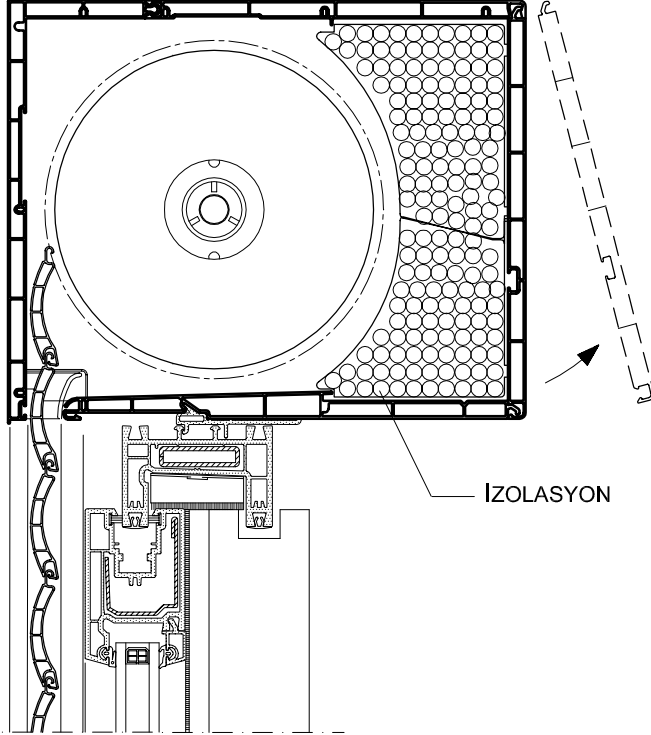

SABİT PANJUR
(S-7700 SÜRME PENCERE)

MOTORLU PANJUR
(S-7700 SÜRME KAPI)

PANJUR KUTU PR. SETİ (210)

PANJUR KUTU PR. SETİ (175)

AÇILIR PANJUR

SABİT PANJUR

PANJUR

LAMEL TİPİ	GENİŞLİK MAX	KUTU 175	KUTU 210
		YÜKSEKLİK MAX	YÜKSEKLİK MAX
37mm	140cm	220cm	260cm
52mm	190cm	150cm	240cm

PANJUR MONTAJ DETAYLARI

SABİT PANJUR
PANJUR KUTU PR. SETİ (210)

DIŞ İÇ

KESİT

SABİT PANJUR (Güneşlik)
PANJUR KUTU PR. SETİ (210)

DIŞ İÇ

KESİT

PLAN