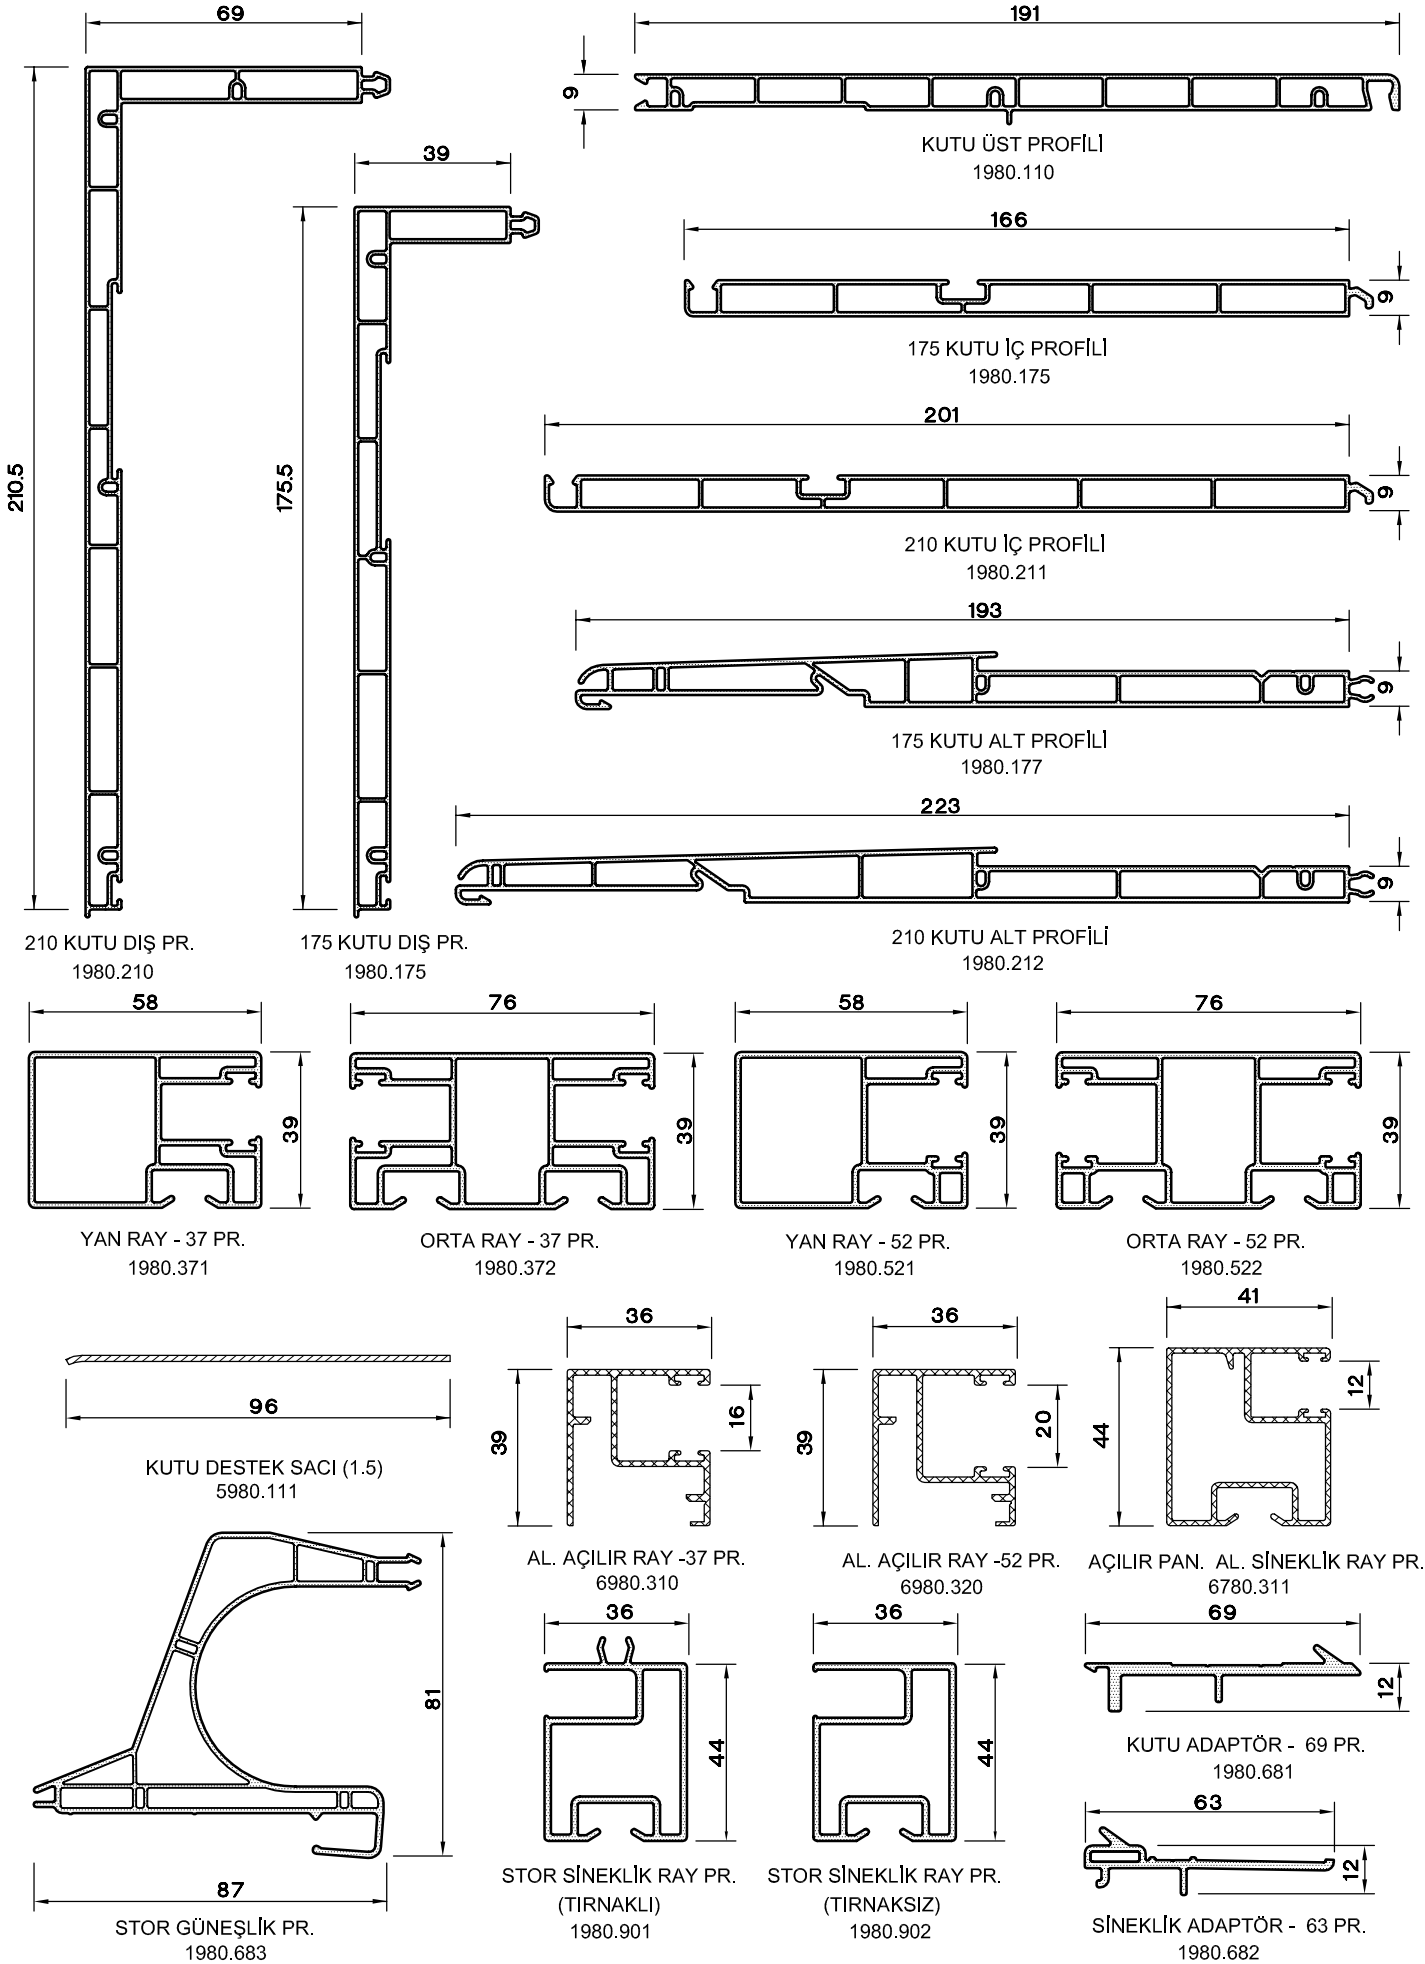

MONOBLOK PANJUR PROFİLLERİ

PANJUR DOĞRAMA PRENSİPLERİ

* SABİT PANJUR (Güneşlik)

* MOTORLU PANJUR (Duvardan Anahtarlı ve Uzaktan Kumandalı)

SABİT PANJUR
(S-7700 SÜRME PENCERE)

SABİT PANJUR
(S-7700 SÜRME PENCERE)

SABİT PANJUR
(S-7700 SÜRME PENCERE)

MOTORLU PANJUR
(S-7700 SÜRME KAPI)

PANJUR KUTU PR. SETİ (210)

PANJUR KUTU PR. SETİ (175)

AÇILIR PANJUR

SABİT PANJUR

PANJUR

LAMEL TİPİ	GENİŞLİK MAX	KUTU 175	KUTU 210
		YÜKSEKLİK MAX	YÜKSEKLİK MAX
37mm	140cm	220cm	260cm
52mm	190cm	150cm	240cm

PANJUR MONTAJ DETAYLARI

SABİT PANJUR
PANJUR KUTU PR. SETİ (210)

DIŞ İÇ

KESİT

SABİT PANJUR (Güneşlik)
PANJUR KUTU PR. SETİ (210)

DIŞ İÇ

KESİT

PLAN

PLAN

PANJUR MONTAJ DETAYLARI

SABİT PANJUR
PANJUR KUTU PR. SETİ (175)

SABİT PANJUR (Güneşlik)
PANJUR KUTU PR. SETİ (175)