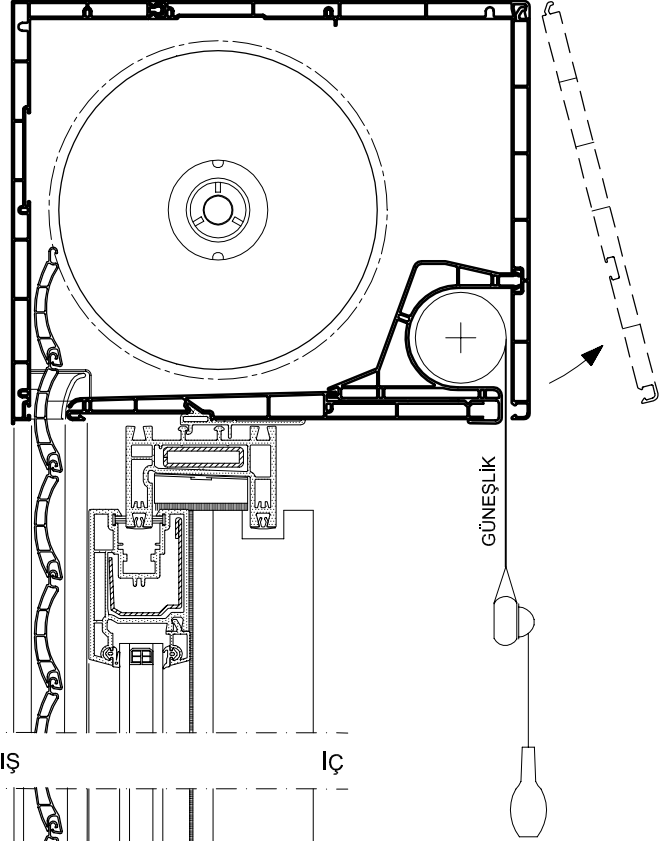

SABİT PANJUR
(S-7700 SÜRME PENCERE)

MOTORLU PANJUR
(S-7700 SÜRME KAPI)

PANJUR KUTU PR. SETİ (210)

PANJUR KUTU PR. SETİ (175)

AÇILIR PANJUR

SABİT PANJUR

PANJUR

LAMEL TİPİ	GENİŞLİK MAX	KUTU 175	KUTU 210
		YÜKSEKLİK MAX	YÜKSEKLİK MAX
37mm	140cm	220cm	260cm
52mm	190cm	150cm	240cm

PANJUR MONTAJ DETAYLARI

SABİT PANJUR
PANJUR KUTU PR. SETİ (210)

DIŞ İÇ

KESİT

SABİT PANJUR (Güneşlik)
PANJUR KUTU PR. SETİ (210)

DIŞ İÇ

KESİT

PLAN