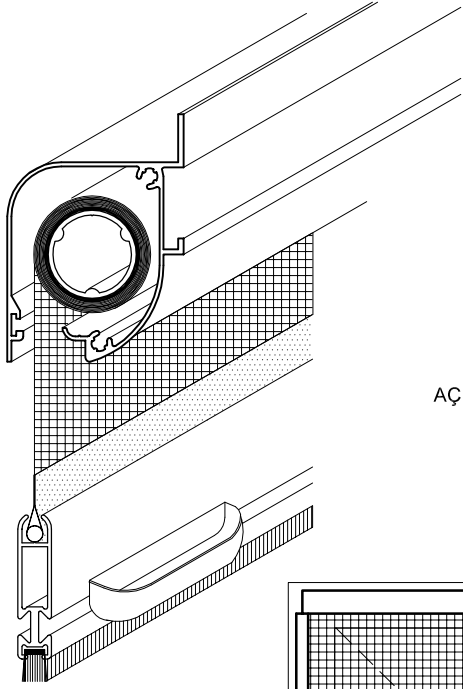

STOR SİNEKLİK SİSTEM DETAYI

AÇILIR PAN. AL. SİNEKLİK RAY PR.
6780.311

DIŞ

İÇ

SİNEKLİK GÖVDE TAKIMI

DIŞ GÖRÜNÜŞ

STOR SİNEKLİK KİLİTLEME PARÇ. (TK.)
E799.710

KESİT

DIŞ

PLAN