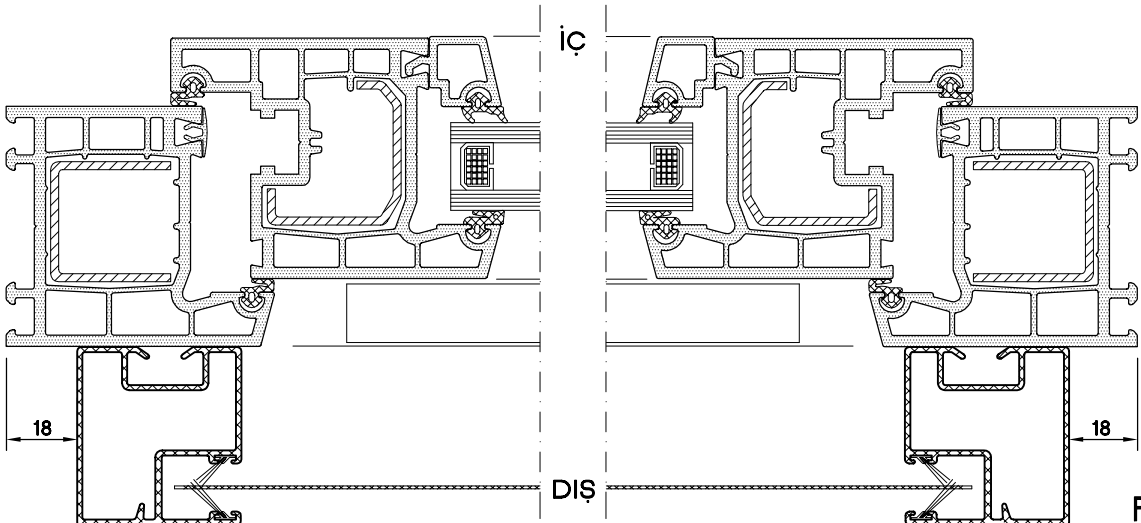

STOR SİNEKLİK SİSTEM DETAYI

AÇILIR PAN. AL. SİNEKLİK RAY PR.
6780.311

DIŞ

İÇ

SİNEKLİK GÖVDE TAKIMI

DIŞ GÖRÜNÜŞ

STOR SİNEKLİK KİLİTLEME PARÇ. (TK.)
E799.710

KESİT

DIŞ

PLAN