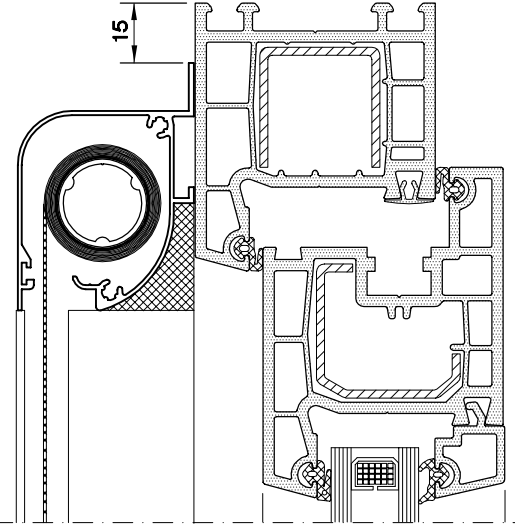

STOR SİNEKLİK SİSTEM DETAYI

AÇILIR PAN. AL. SİNEKLİK RAY PR.
6780.311

DIŞ

İÇ

SİNEKLİK GÖVDE TAKIMI

DIŞ GÖRÜNÜŞ

STOR SİNEKLİK KİLİTLEME PARÇ. (TK.)
E799.710

KESİT

DIŞ

PLAN