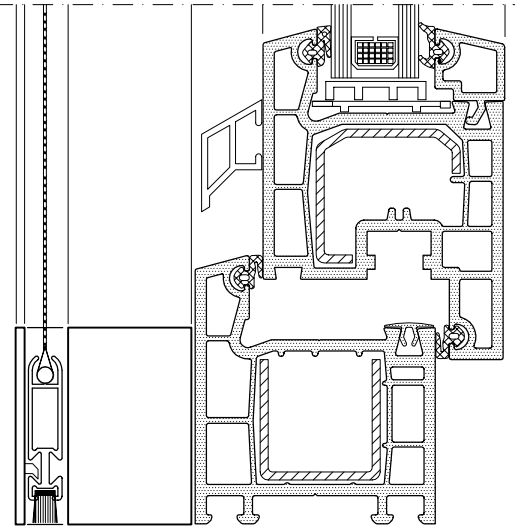

STOR SİNEKLİK SİSTEM DETAYI

AÇILIR PAN. AL. SİNEKLİK RAY PR.
6780.311

DIŞ

İÇ

SİNEKLİK GÖVDE TAKIMI

DIŞ GÖRÜNÜŞ

STOR SİNEKLİK KİLİTLEME PARÇ. (TK.)
E799.710

KESİT

DIŞ

PLAN