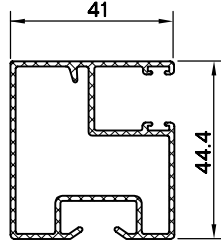

STOR SİNEKLİK SİSTEM DETAYI

AÇILIR PAN. AL. SİNEKLİK RAY PR.
6780.311

DIŞ

İÇ

SİNEKLİK GÖVDE TAKIMI

DIŞ GÖRÜNÜŞ

STOR SİNEKLİK KİLİTLEME PARÇ. (TK.)
E799.710

KESİT

DIŞ

PLAN