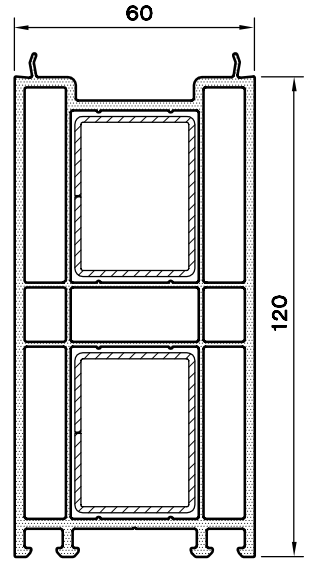

ÇİFT KANAT BİNİ PR.  
1375.111

KUTU PR. (10 X 40 X 1.5)

51S7.111

KUTU PR. (10 X 40 X 2.0)

51S7.112

KASA UZATMA PR. (30)  
1375.262

KUTU PR. (10 X 30 X 1.5mm)

5160.321

# YARDIMCI PROFİLLER

KASA UZATMA PR. (15)  
1399.261

KASA UZATMA PR. (30)  
1399.262

KASA UZATMA PR. (60)  
1399.263

KASA UZATMA PR. (120)  
1399.264

KUTU PR. ( 10 x 30 x 1.5mm )  
5160.321

KUTU PR. ( 30 x 40 x 1.5mm )  
5399.311

RECTANGLE PR. ( 30 x 40 x 1.5mm )  
5399.131

PERVAZ (80)  
ADAPTÖR  
1390.311

PERVAZ (80)  
KÖŞE BİRLEŞTİRME PAR.  
E999.080

PERVAZ PR. (80)  
1399.301

PERVAZ (150) ADAPTÖR PR.  
1399.310

PERVAZ PR. (150)  
1399.303

KÖŞE DÖNÜŞ PR. ( 60 )  
1399.230

PVC BORU Ø 63  
1399.241

PVC BORU Ø 50  
1399.244

AL. BORU Ø 40  
6199.240

PVC KUTU PR. ( 60 X 100 )  
1399.223

KUTU PR. ( 50 X 90 X 2.0 )  
5399.232

AL. KUTU PR. ( 50 X 90 )  
6099.159