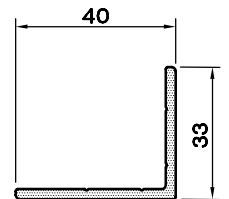

# YARDIMCI PROFİLLER

SANDWICH PANEL (24)  
H999.124

LAMBRİ PR. ( 24 x 100 )  
1399.117

CAM ÜSTÜ YAPIŞTIRMA ÇITASI  
1399.120

CAM ÜSTÜ YAPIŞTIRMA PR. BANDI  
H499.119

KENAR PR.  
1399.375

T - PR. ( 28 x 28 )  
1399.351

T - PR. ( 40 X 50 )  
1399.353

L - PR. ( 30 X 15 )  
1399.361

L - PR. ( 33 X 40 )  
1399.363