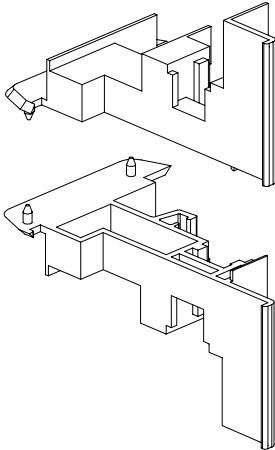

# YARDIMCI PROFİLLER

BAĞ PR. (19)  
1399.213

KANAL KAPAMA PR.  
1399.101

BAĞ PR. (40)  
1399.210

BAĞ KAPAMA PR. (40)  
1375.211

KUTU PR. (75 X 15 X 2.0)  
5399.112

ÇİFT KANAT BİNİ PR.  
UÇ KAPAMA PARÇASI  
E375.111

ÇİFT KANAT BİNİ PR.  
1375.111

KUTU PR. (10 X 40 X 1.5)

51S7.111

KUTU PR. (10 X 40 X 2.0)

51S7.112

KASA UZATMA PR. (30)  
1375.262

KUTU PR. (10 X 30 X 1.5mm)

5160.321