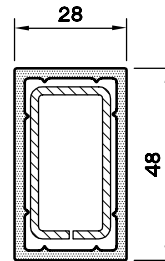

T - PR. ( 40 X 50 )  
1399.353

L - PR. ( 30 X 15 )  
1399.361

L - PR. ( 33 X 40 )  
1399.363

# YARDIMCI PROFİLLER

KÖŞE DÖNÜŞ PR. ( 60 )  
1399.230

PVC BORU Ø 63  
1399.241

AL. BORU Ø 50  
6199.250

90° KÖŞE DÖNÜŞ PR.  
1375.231

KUTU PR. ( 40 X 40 X 1.5 )  
5399.411

135° KÖŞE DÖNÜŞ PR.  
1399.233

135° KÖŞE DÖNÜŞ DESTEK SACI (1.5)  
5399.421

KÖŞE DÖNÜŞ PR. ( 60 )  
1399.230

PVC BORU Ø 63  
1399.241

PVC BORU Ø 50  
1399.244

AL. BORU Ø 40  
6199.240

PVC KUTU PR. ( 60 X 100 )  
1399.223

KUTU PR. ( 50 X 90 X 2.0 )  
5399.232

AL. KUTU PR. ( 50 X 90 )  
6099.159

( 60 x 100 )  
PVC KUTU PR. KAPAĞI  
E399.361

PVC KUTU PR. ( 40 X 60 )  
132.925

KUTU PR. ( 30 X 50 X 2.0 )  
532.932

( 40 x 60 )  
PVC KUTU PR. KAPAĞI  
E399.346

PVC KUTU PR. ( 30 X 50 )  
1399.221

KUTU PR. ( 20 X 38 X 2.0 )  
5399.212