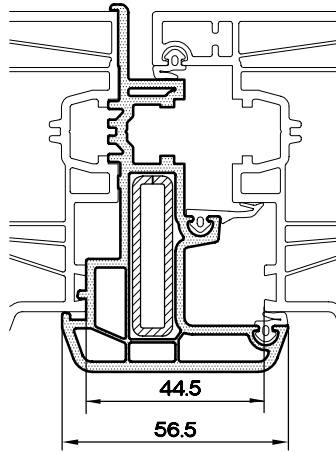

# YARDIMCI PROFİLLER

BAĞ PR. (19)  
1399.213

KANAL KAPAMA PR.  
1399.101

BAĞ PR. (40)  
1399.210

BAĞ KAPAMA PR. (40)  
1375.211

KUTU PR. (75 X 15 X 2.0)  
5399.112

ÇİFT KANAT BİNİ PR.  
UÇ KAPAMA PARÇASI  
E375.111

ÇİFT KANAT BİNİ PR.  
1375.111

KUTU PR. (10 X 40 X 1.5)

51S7.111

KUTU PR. (10 X 40 X 2.0)

51S7.112

KASA UZATMA PR. (30)  
1375.262

KUTU PR. (10 X 30 X 1.5mm)

5160.321