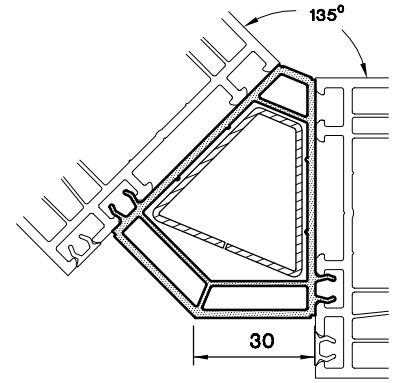

T - PR. ( 40 X 50 )  
1399.353

L - PR. ( 30 X 15 )  
1399.361

L - PR. ( 33 X 40 )  
1399.363

# YARDIMCI PROFİLLER

KÖŞE DÖNÜŞ PR. ( 60 )  
1399.230

PVC BORU Ø 63  
1399.241

AL. BORU Ø 50  
6199.250

90° KÖŞE DÖNÜŞ PR.  
1375.231

KUTU PR. ( 40 X 40 X 1.5 )  
5399.411

135° KÖŞE DÖNÜŞ PR.  
1399.233

135° KÖŞE DÖNÜŞ DESTEK SACI (1.5)  
5399.421

KÖŞE DÖNÜŞ PR. ( 60 )  
1399.230

PVC BORU Ø 63  
1399.241

PVC BORU Ø 50  
1399.244

AL. BORU Ø 40  
6199.240

PVC KUTU PR. ( 60 X 100 )  
1399.223

KUTU PR. ( 50 X 90 X 2.0 )  
5399.232

AL. KUTU PR. ( 50 X 90 )  
6099.159