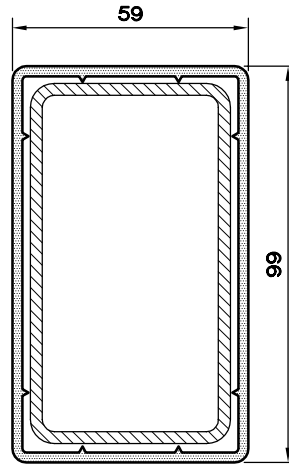

T - PR. ( 40 X 50 )  
1399.353

L - PR. ( 30 X 15 )  
1399.361

L - PR. ( 33 X 40 )  
1399.363

# YARDIMCI PROFİLLER

KÖŞE DÖNÜŞ PR. ( 60 )  
1399.230

PVC BORU Ø 63  
1399.241

AL. BORU Ø 50  
6199.250

90° KÖŞE DÖNÜŞ PR.  
1375.231

KUTU PR. ( 40 X 40 X 1.5 )  
5399.411

135° KÖŞE DÖNÜŞ PR.  
1399.233

135° KÖŞE DÖNÜŞ DESTEK SACI (1.5)  
5399.421

KÖŞE DÖNÜŞ PR. ( 60 )  
1399.230

PVC BORU Ø 63  
1399.241

PVC BORU Ø 50  
1399.244

AL. BORU Ø 40  
6199.240

PVC KUTU PR. ( 60 X 100 )  
1399.223

KUTU PR. ( 50 X 90 X 2.0 )  
5399.232

AL. KUTU PR. ( 50 X 90 )  
6099.159