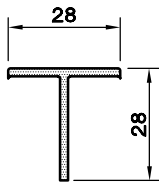

# YARDIMCI PROFİLLER

SANDWICH PANEL (24)  
H999.124

LAMBRİ PR. ( 24 x 100 )  
1399.117

CAM ÜSTÜ YAPIŞTIRMA ÇITASI  
1399.120

CAM ÜSTÜ YAPIŞTIRMA PR. BANDI  
H499.119

KENAR PR.  
1399.375

T - PR. ( 28 x 28 )  
1399.351

T - PR. ( 40 X 50 )  
1399.353

L - PR. ( 30 X 15 )  
1399.361

L - PR. ( 33 X 40 )  
1399.363

# YARDIMCI PROFİLLER

KÖŞE DÖNÜŞ PR. ( 60 )  
1399.230

PVC BORU Ø 63  
1399.241

AL. BORU Ø 50  
6199.250

90° KÖŞE DÖNÜŞ PR.  
1375.231

KUTU PR. ( 40 X 40 X 1.5 )  
5399.411

135° KÖŞE DÖNÜŞ PR.  
1399.233

135° KÖŞE DÖNÜŞ DESTEK SACI (1.5)  
5399.421