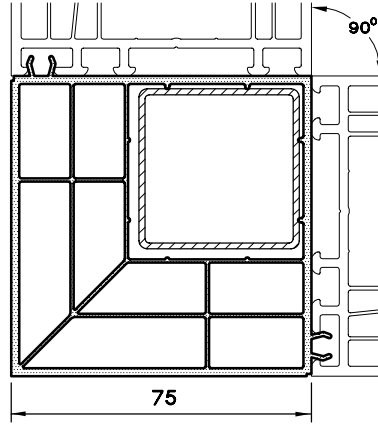

# YARDIMCI PROFİLLER

SANDWICH PANEL (24)  
H999.124

LAMBRİ PR. ( 24 x 100 )  
1399.117

CAM ÜSTÜ YAPIŞTIRMA ÇITASI  
1399.120

CAM ÜSTÜ YAPIŞTIRMA PR. BANDI  
H499.119

KENAR PR.  
1399.375

T - PR. ( 28 x 28 )  
1399.351

T - PR. ( 40 X 50 )  
1399.353

L - PR. ( 30 X 15 )  
1399.361

L - PR. ( 33 X 40 )  
1399.363

# YARDIMCI PROFİLLER

KÖŞE DÖNÜŞ PR. ( 60 )  
1399.230

PVC BORU Ø 63  
1399.241

AL. BORU Ø 50  
6199.250

90° KÖŞE DÖNÜŞ PR.  
1375.231

KUTU PR. ( 40 X 40 X 1.5 )  
5399.411

135° KÖŞE DÖNÜŞ PR.  
1399.233

135° KÖŞE DÖNÜŞ DESTEK SACI (1.5)  
5399.421