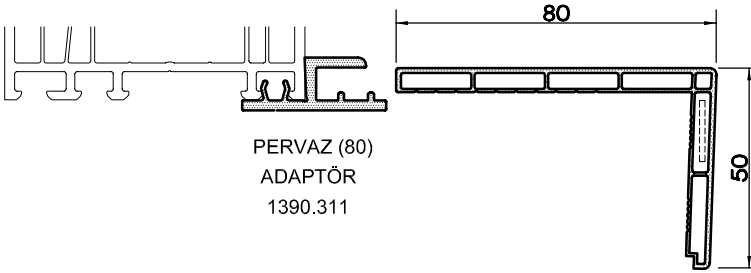

PERVAZ (80)
ADAPTÖR
1390.311

PERVAZ PR. (80)
1399.301