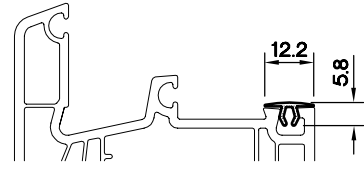

# YARDIMCI PROFİLLER

BAĞ PR. (19)  
1399.213

KANAL KAPAMA PR.  
1399.101

BAĞ PR. (40)  
1399.210

BAĞ KAPAMA PR. (40)  
1375.211

KUTU PR. (75 X 15 X 2.0)  
5399.112

ÇİFT KANAT BİNİ PR.  
UÇ KAPAMA PARÇASI  
E375.111

ÇİFT KANAT BİNİ PR.  
1375.111

KUTU PR. (10 X 40 X 1.5)

51S7.111

KUTU PR. (10 X 40 X 2.0)

51S7.112

KASA UZATMA PR. (30)  
1375.262

KUTU PR. (10 X 30 X 1.5mm)

5160.321