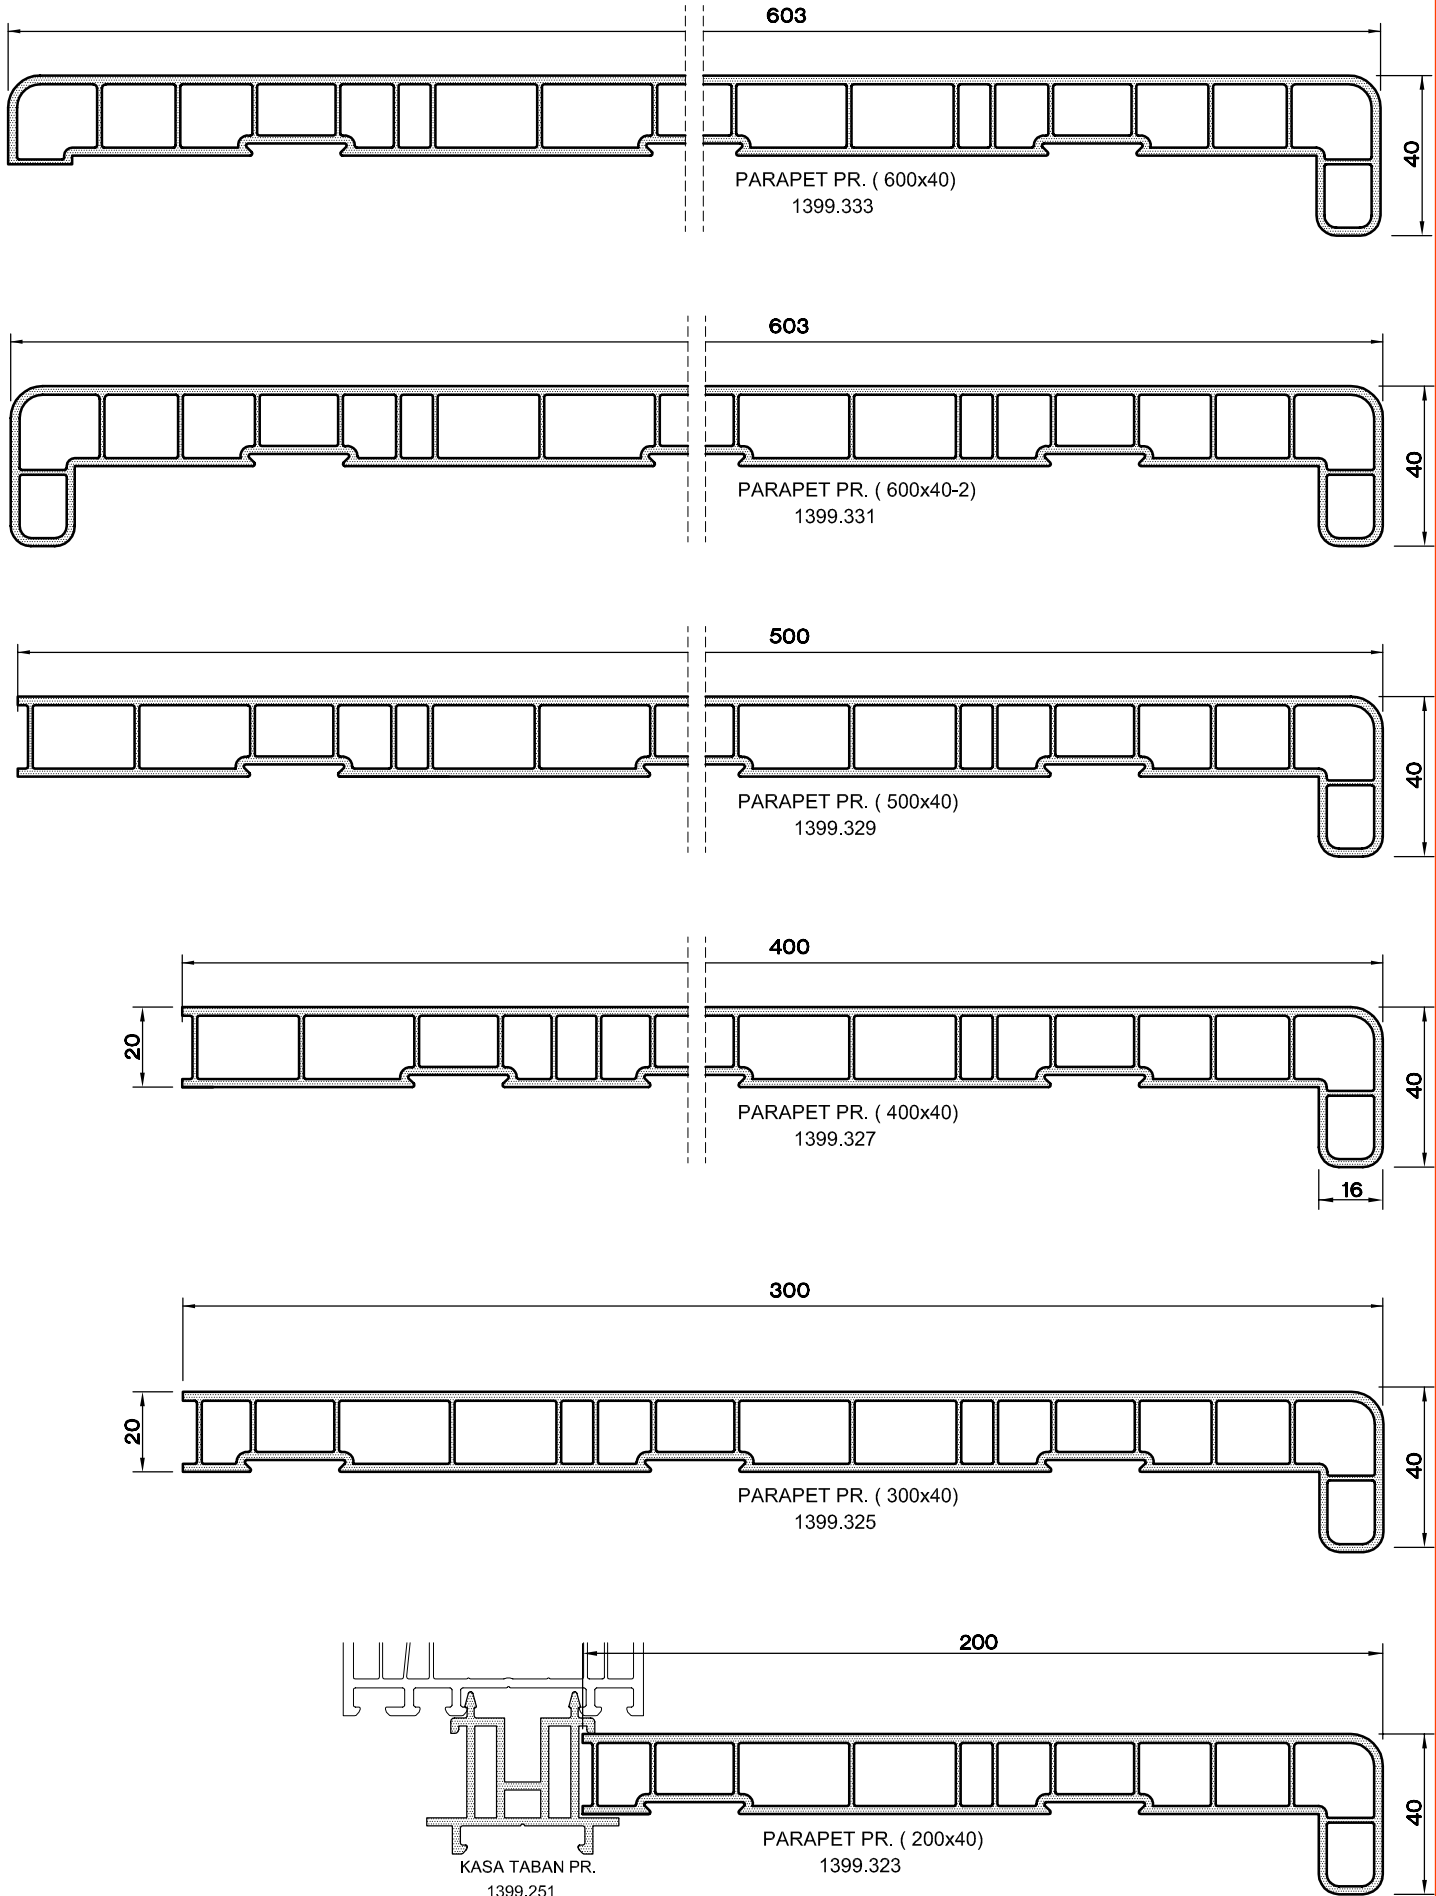

YARDIMCI PROFİLLER