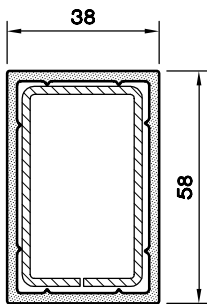

PVC KUTU PR. (40 X 60)
132.925

KUTU PR. (30 X 50 X 2.0)
532.932