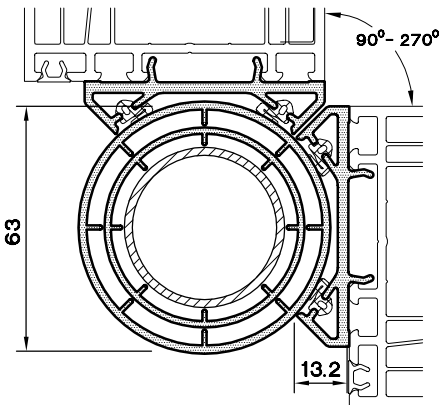

T - PR. ( 40 X 50 )  
1399.353

L - PR. ( 30 X 15 )  
1399.361

L - PR. ( 33 X 40 )  
1399.363

# YARDIMCI PROFİLLER

KÖŞE DÖNÜŞ PR. ( 60 )  
1399.230

PVC BORU Ø 63  
1399.241

AL. BORU Ø 50  
6199.250

90° KÖŞE DÖNÜŞ PR.  
1375.231

KUTU PR. ( 40 X 40 X 1.5 )  
5399.411

135° KÖŞE DÖNÜŞ PR.  
1399.233

135° KÖŞE DÖNÜŞ DESTEK SACI (1.5)  
5399.421

KÖŞE DÖNÜŞ PR. ( 60 )  
1399.230

PVC BORU Ø 63  
1399.241

PVC BORU Ø 50  
1399.244

AL. BORU Ø 40  
6199.240

PVC KUTU PR. ( 60 X 100 )  
1399.223

KUTU PR. ( 50 X 90 X 2.0 )  
5399.232

AL. KUTU PR. ( 50 X 90 )  
6099.159