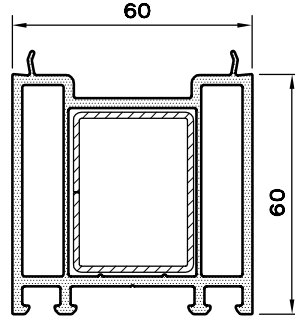

ÇİFT KANAT BİNİ PR.  
1375.111

KUTU PR. (10 X 40 X 1.5)

51S7.111

KUTU PR. (10 X 40 X 2.0)

51S7.112

KASA UZATMA PR. (30)  
1375.262

KUTU PR. (10 X 30 X 1.5mm)

5160.321

# YARDIMCI PROFİLLER

KASA UZATMA PR. (15)  
1399.261

KASA UZATMA PR. (30)  
1399.262

KASA UZATMA PR. (60)  
1399.263

KASA UZATMA PR. (120)  
1399.264

KUTU PR. ( 10 x 30 x 1.5mm )  
5160.321

KUTU PR. ( 30 x 40 x 1.5mm )  
5399.311