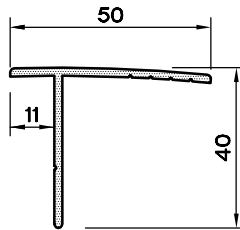

# YARDIMCI PROFİLLER

SANDWICH PANEL (24)  
H999.124

LAMBRİ PR. ( 24 x 100 )  
1399.117

CAM ÜSTÜ YAPIŞTIRMA ÇITASI  
1399.120

CAM ÜSTÜ YAPIŞTIRMA PR. BANDI  
H499.119

KENAR PR.  
1399.375

T - PR. ( 28 x 28 )  
1399.351

T - PR. ( 40 X 50 )  
1399.353

L - PR. ( 30 X 15 )  
1399.361

L - PR. ( 33 X 40 )  
1399.363

# YARDIMCI PROFİLLER

KÖŞE DÖNÜŞ PR. ( 60 )  
1399.230

PVC BORU Ø 63  
1399.241

AL. BORU Ø 50  
6199.250

90° KÖŞE DÖNÜŞ PR.  
1375.231

KUTU PR. ( 40 X 40 X 1.5 )  
5399.411

135° KÖŞE DÖNÜŞ PR.  
1399.233

135° KÖŞE DÖNÜŞ DESTEK SACI (1.5)  
5399.421

KÖŞE DÖNÜŞ PR. ( 60 )  
1399.230

PVC BORU Ø 63  
1399.241

PVC BORU Ø 50  
1399.244

AL. BORU Ø 40  
6199.240

PVC KUTU PR. ( 60 X 100 )  
1399.223

KUTU PR. ( 50 X 90 X 2.0 )  
5399.232

AL. KUTU PR. ( 50 X 90 )  
6099.159