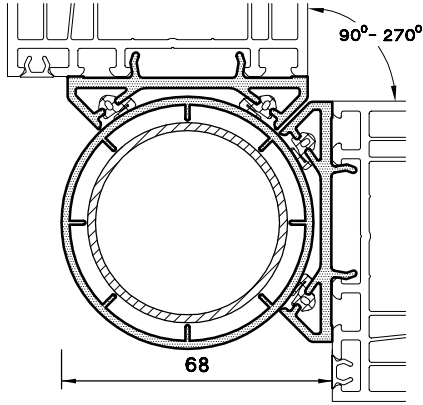

T - PR. ( 40 X 50 )  
1399.353

L - PR. ( 30 X 15 )  
1399.361

L - PR. ( 33 X 40 )  
1399.363

# YARDIMCI PROFİLLER

KÖŞE DÖNÜŞ PR. ( 60 )  
1399.230

PVC BORU Ø 63  
1399.241

AL. BORU Ø 50  
6199.250

90° KÖŞE DÖNÜŞ PR.  
1375.231

KUTU PR. ( 40 X 40 X 1.5 )  
5399.411

135° KÖŞE DÖNÜŞ PR.  
1399.233

135° KÖŞE DÖNÜŞ DESTEK SACI (1.5)  
5399.421

KÖŞE DÖNÜŞ PR. ( 60 )  
1399.230

PVC BORU Ø 63  
1399.241

PVC BORU Ø 50  
1399.244

AL. BORU Ø 40  
6199.240

PVC KUTU PR. ( 60 X 100 )  
1399.223

KUTU PR. ( 50 X 90 X 2.0 )  
5399.232

AL. KUTU PR. ( 50 X 90 )  
6099.159