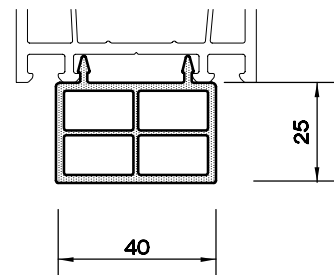

YARDIMCI PROFİLLER

ÇİFT KANAT BİNİ PR.
UÇ KAPAMA PARÇASI
E375.111

KUTU PR. (10 X 40 X 1.5)

KUTU PR. (10 X 40 X 2.0)

KUTU PR. (10 X 30 X 1.5mm)

5160.321