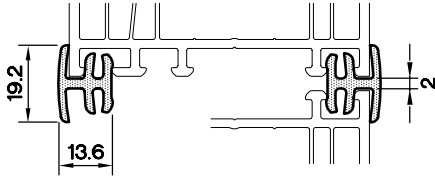

# YARDIMCI PROFİLLER

BAĞ PR. (19)  
1399.213

KANAL KAPAMA PR.  
1399.101

BAĞ PR. (40)  
1399.210

BAĞ KAPAMA PR. (40)  
1375.211

KUTU PR. (75 X 15 X 2.0)  
5399.112

ÇİFT KANAT BİNİ PR.  
UÇ KAPAMA PARÇASI  
E375.111

ÇİFT KANAT BİNİ PR.  
1375.111

KUTU PR. (10 X 40 X 1.5)

51S7.111

KUTU PR. (10 X 40 X 2.0)

51S7.112

KASA UZATMA PR. (30)  
1375.262

KUTU PR. (10 X 30 X 1.5mm)

5160.321