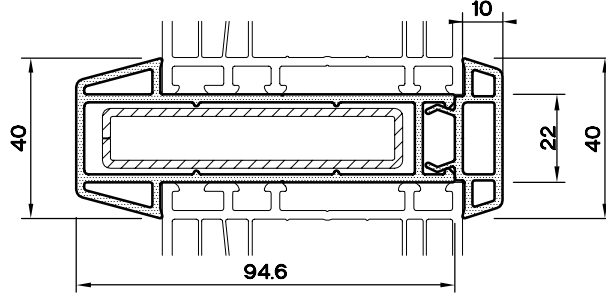

# YARDIMCI PROFİLLER

BAĞ PR. (19)  
1399.213

KANAL KAPAMA PR.  
1399.101

BAĞ PR. (40)  
1399.210

BAĞ KAPAMA PR. (40)  
1375.211

KUTU PR. (75 X 15 X 2.0)  
5399.112

ÇİFT KANAT BİNİ PR.  
UÇ KAPAMA PARÇASI  
E375.111

ÇİFT KANAT BİNİ PR.  
1375.111

KUTU PR. (10 X 40 X 1.5)

51S7.111

KUTU PR. (10 X 40 X 2.0)

51S7.112

KASA UZATMA PR. (30)  
1375.262

KUTU PR. (10 X 30 X 1.5mm)

5160.321