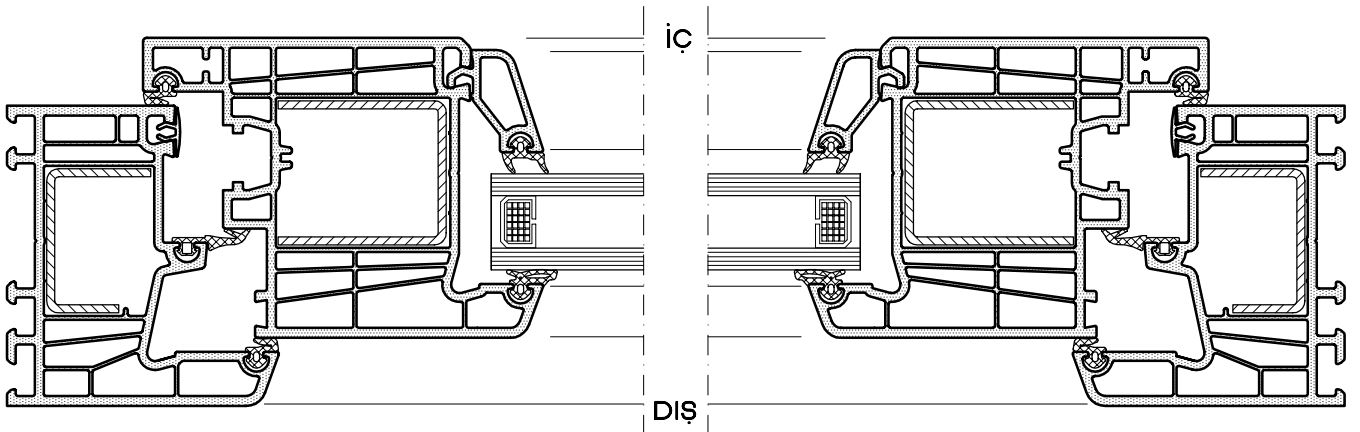

PENCERE VE KAPI SİSTEM DETAYI

KASA-68/6 + KANAT-48/6

DIŞ GÖRÜNÜŞ

DIŞ

İÇ

KESİT

İÇ

DIŞ

PLAN

PENCERE VE KAPI SİSTEM DETAYI

KAPI-72/6 (KASA-68/6)

DIŞ GÖRÜNÜŞ

DIŞ

İÇ

KESİT

DIŞ

İÇ

PLAN

PENCERE VE KAPI SİSTEM DETAYI

KAPI-72/6

AL. EŞİKLİ (6399.103)

DIŞ GÖRÜNÜŞ

DIŞ

İÇ

KESİT

DIŞ

İÇ

PLAN

PENCERE VE KAPI SİSTEM DETAYI

DIŞA AÇILAN KAPI-100/6 (KASA-68/6)

PLAN