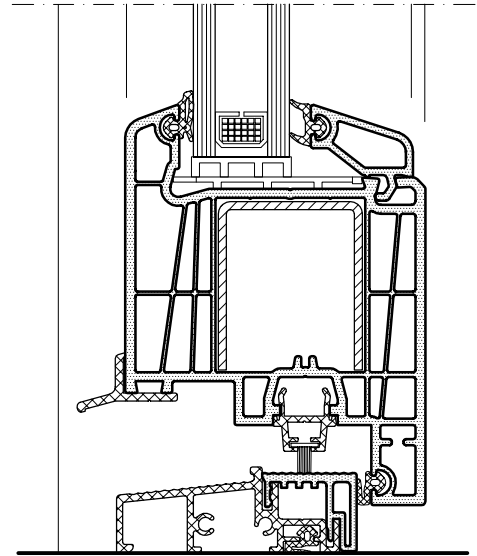

PENCERE VE KAPI SİSTEM DETAYI

KASA-68/6 + KANAT-48/6

DIŞ GÖRÜNÜŞ

DIŞ

İÇ

KESİT

İÇ

DIŞ

PLAN

PENCERE VE KAPI SİSTEM DETAYI

KAPI-72/6 (KASA-68/6)

DIŞ GÖRÜNÜŞ

DIŞ

İÇ

KESİT

DIŞ

İÇ

PLAN

PENCERE VE KAPI SİSTEM DETAYI

KAPI-72/6

AL. EŞİKLİ (6399.103)

DIŞ GÖRÜNÜŞ

DIŞ

İÇ

KESİT

DIŞ

İÇ

PLAN

PENCERE VE KAPI SİSTEM DETAYI

DIŞA AÇILAN KAPI-100/6 (KASA-68/6)

PLAN