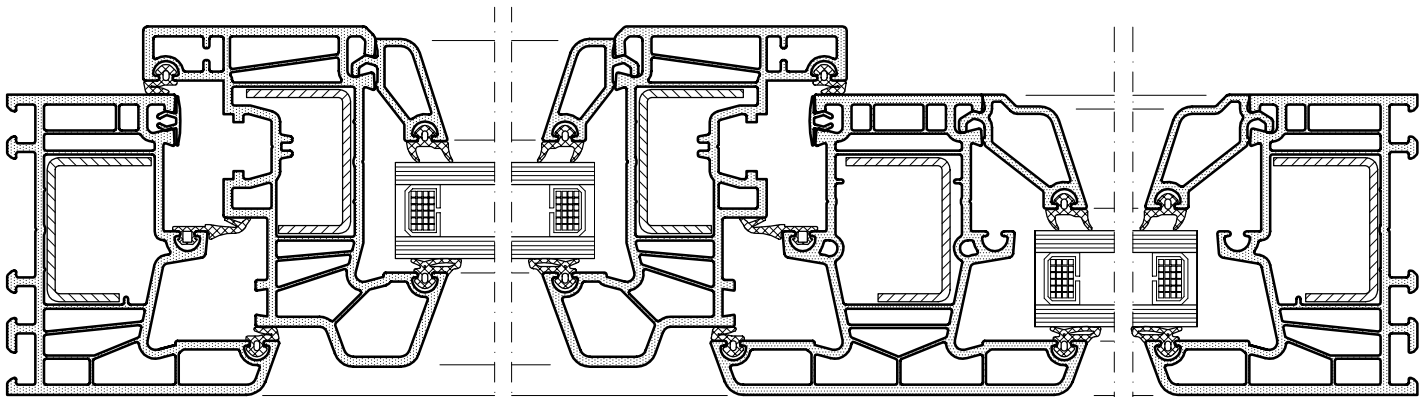

PENCERE VE KAPI SİSTEM DETAYI

KASA-68/6 + KANAT-48/6

DIŞ GÖRÜNÜŞ

DIŞ

İÇ

KESİT

İÇ

DIŞ

PLAN

PENCERE VE KAPI SİSTEM DETAYI

KAPI-72/6 (KASA-68/6)

DIŞ GÖRÜNÜŞ

DIŞ

İÇ

KESİT

DIŞ

KESİT

DIŞ

İÇ

PLAN

PENCERE VE KAPI SİSTEM DETAYI

DIŞA AÇILAN KAPI-100/6 (KASA-68/6)

PLAN