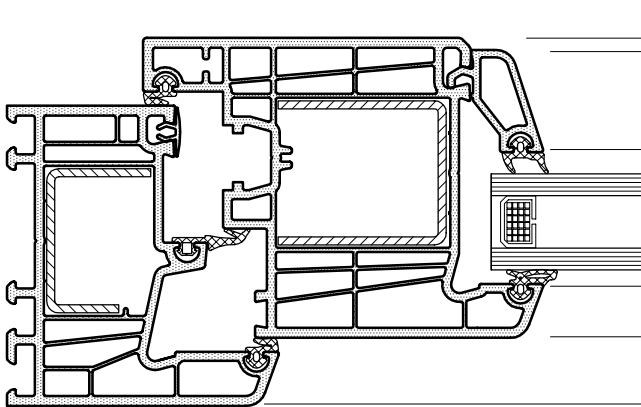

PENCERE VE KAPI SİSTEM DETAYI

KASA-68/6 + KANAT-48/6

DIŞ GÖRÜNÜŞ

DIŞ

İÇ

KESİT

İÇ

DIŞ

PLAN

PENCERE VE KAPI SİSTEM DETAYI

KAPI-72/6 (KASA-68/6)

DIŞ GÖRÜNÜŞ

DIŞ

İÇ

KESİT

DIŞ

İÇ

PLAN

PENCERE VE KAPI SİSTEM DETAYI

KAPI-72/6

AL. EŞİKLİ (6399.103)

DIŞ GÖRÜNÜŞ

DIŞ

İÇ

KESİT

DIŞ

İÇ

PLAN

PENCERE VE KAPI SİSTEM DETAYI

DIŞA AÇILAN KAPI-100/6 (KASA-68/6)

PLAN