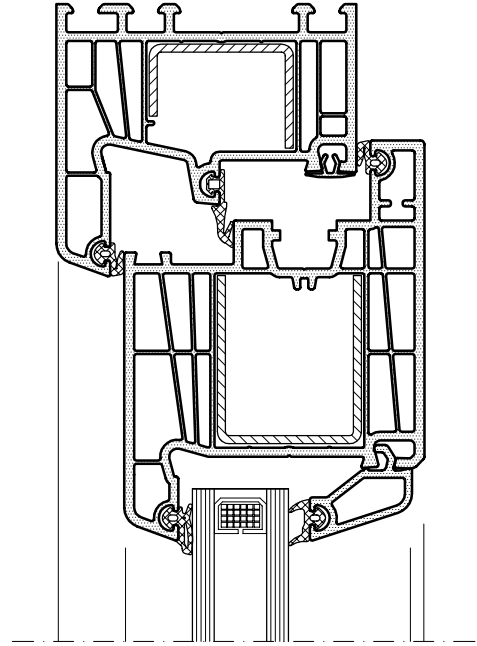

PENCERE VE KAPI SİSTEM DETAYI

KASA-68/6 + KANAT-48/6

DIŞ GÖRÜNÜŞ

DIŞ

İÇ

KESİT

İÇ

DIŞ

PLAN

PENCERE VE KAPI SİSTEM DETAYI

KAPI-72/6 (KASA-68/6)

DIŞ GÖRÜNÜŞ

DIŞ

İÇ

KESİT

DIŞ

İÇ

PLAN

PENCERE VE KAPI SİSTEM DETAYI

KAPI-72/6

AL. EŞİKLİ (6399.103)

DIŞ GÖRÜNÜŞ

DIŞ

İÇ

KESİT

DIŞ

İÇ

PLAN

PENCERE VE KAPI SİSTEM DETAYI

DIŞA AÇILAN KAPI-100/6 (KASA-68/6)

PLAN