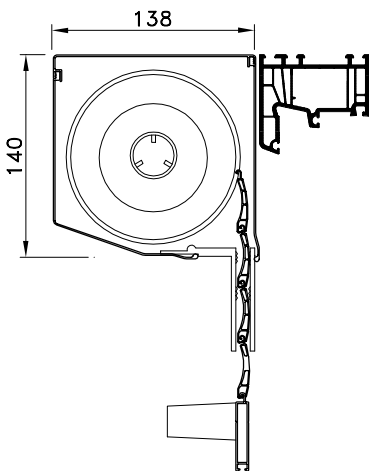

DIŞA TAKILAN PANJUR PROFİLLERİ

DIŐTAN TAKMALI PANJUR DOĐRAMA PRENSİPLERİ

PİMAPEN
S-7500 FANTASIA

- * DOĐRAMAYA MONTAJLI (AÇILIR PANJUR, SABİT PANJUR, MOTORLU PANJUR)
- * DUVARA MONTAJLI (AÇILIR PANJUR, SABİT PANJUR, MOTORLU PANJUR)

DIŐTAN TAKMALI
PANJUR KUTU PR. SETİ (165)

DIŐTAN TAKMALI
PANJUR KUTU PR. SETİ (137)

| PANJUR | | | |
|---------------|-----------------|---------------------------|---------------------------|
| LAMEL TİPİ | GENİŐLİK MAX | KUTU 137 YÜKSEKLİK MAX | KUTU 165 YÜKSEKLİK MAX |
| 37mm | 140cm | 175cm | 250cm |
| 52mm | 190cm | - | 150cm |

DOĐRAMAYA MONTAJLI

DUVARA MONTAJLI

KİLİTLİ KAPI İÇİN DIŞA TAKILAN PANJUR MONTAJ DETAYI

PİMAPEN
S-7500 FANTASIA

DIŞ

İÇ

KESİT

PANJUR KUTU İZİ

LAMEL - 37 DESTEK SACI
5980.210

LAMEL - 52 DESTEK SACI
5980.220