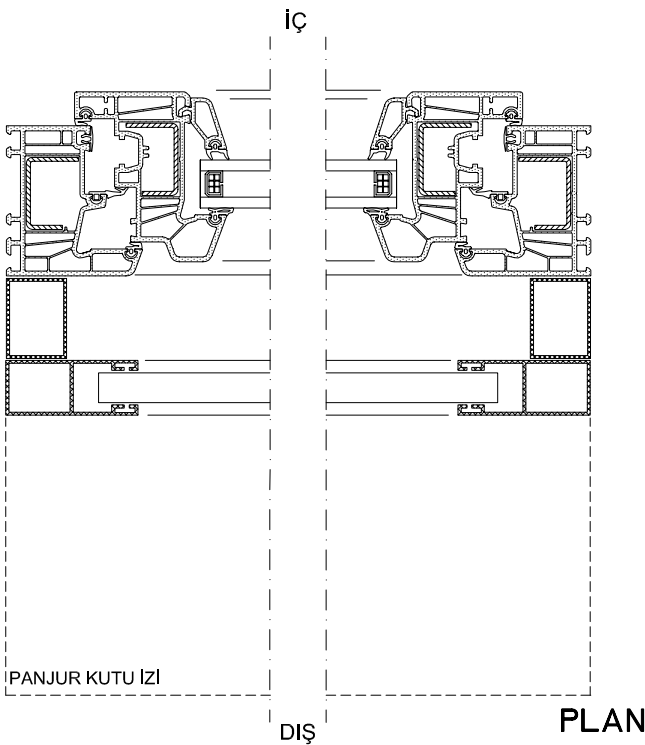

DIŐTAN TAKMALI
PANJUR KUTU PR. SETİ (165)

DIŐTAN TAKMALI
PANJUR KUTU PR. SETİ (137)

| PANJUR | | | |
|---------------|-----------------|---------------------------|---------------------------|
| LAMEL TİPİ | GENİŐLİK MAX | KUTU 137 YÜKSEKLİK MAX | KUTU 165 YÜKSEKLİK MAX |
| 37mm | 140cm | 175cm | 250cm |
| 52mm | 190cm | - | 150cm |

DOĐRAMAYA MONTAJLI

DUVARA MONTAJLI

KİLİTLİ KAPI İÇİN DIŞA TAKILAN PANJUR MONTAJ DETAYI

PİMAPEN
S-7500 FANTASIA

DIŞ

İÇ

KESİT

PANJUR KUTU İZİ

DIŞ

PLAN

AL. RAY ALT PR.
6980.501

AL. BİTİM LAMELİ PR.
6980.505

LAMEL PR. - 37
1980.637

DESTEK LAMEL PR. - 37
1980.638

LAMEL PR. - 52
1980.652

DESTEK LAMEL PR. - 52
1980.653

LAMEL - 37 DESTEK SACI
5980.210

LAMEL - 52 DESTEK SACI
5980.220