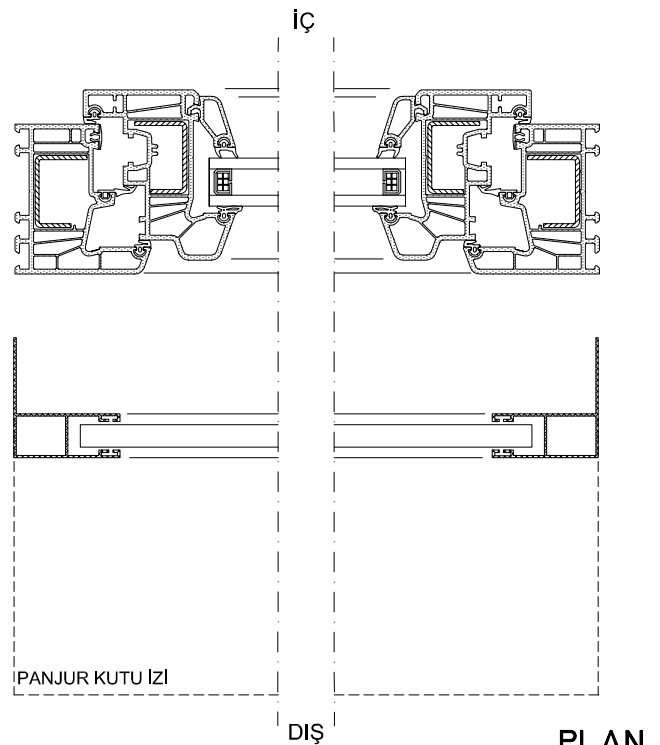

DIŐTAN TAKMALI
PANJUR KUTU PR. SETİ (165)

DIŐTAN TAKMALI
PANJUR KUTU PR. SETİ (137)

| PANJUR | | | |
|---------------|-----------------|---------------------------|---------------------------|
| LAMEL TİPİ | GENİŐLİK MAX | KUTU 137 YÜKSEKLİK MAX | KUTU 165 YÜKSEKLİK MAX |
| 37mm | 140cm | 175cm | 250cm |
| 52mm | 190cm | - | 150cm |

DOĐRAMAYA MONTAJLI

DUVARA MONTAJLI

KİLİTLİ KAPI İÇİN DIŞA TAKILAN PANJUR MONTAJ DETAYI

PİMAPEN
S-7500 FANTASIA

DIŞ

İÇ

KESİT

PANJUR KUTU İZİ

DIŞ

PLAN

AL. RAY ALT PR.
6980.501

AL. BİTİM LAMELİ PR.
6980.505

LAMEL PR. - 37
1980.637

DESTEK LAMEL PR. - 37
1980.638

LAMEL PR. - 52
1980.652

DESTEK LAMEL PR. - 52
1980.653

LAMEL - 37 DESTEK SACI
5980.210

LAMEL - 52 DESTEK SACI
5980.220