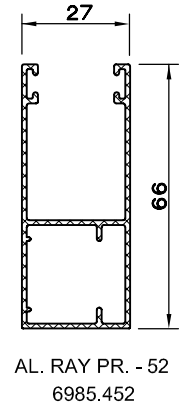

DIŞA TAKILAN PANJUR PROFİLLERİ

DIŐTAN TAKMALI PANJUR DOĐRAMA PRENSİPLERİ

PİMAPEN
S-7500 FANTASIA

- * DOĐRAMAYA MONTAJLI (AÇILIR PANJUR, SABİT PANJUR, MOTORLU PANJUR)
- * DUVARA MONTAJLI (AÇILIR PANJUR, SABİT PANJUR, MOTORLU PANJUR)

DIŐTAN TAKMALI
PANJUR KUTU PR. SETİ (165)

DIŐTAN TAKMALI
PANJUR KUTU PR. SETİ (137)

| PANJUR | | | |
|---------------|-----------------|---------------------------|---------------------------|
| LAMEL TİPİ | GENİŐLİK MAX | KUTU 137 YÜKSEKLİK MAX | KUTU 165 YÜKSEKLİK MAX |
| 37mm | 140cm | 175cm | 250cm |
| 52mm | 190cm | - | 150cm |

DIŞ

PLAN

AL. RAY ALT PR.
6980.501

AL. BİTİM LAMELİ PR.
6980.505

LAMEL PR. - 37
1980.637

DESTEK LAMEL PR. - 37
1980.638

LAMEL PR. - 52
1980.652

DESTEK LAMEL PR. - 52
1980.653

LAMEL - 37 DESTEK SACI
5980.210

LAMEL - 52 DESTEK SACI
5980.220