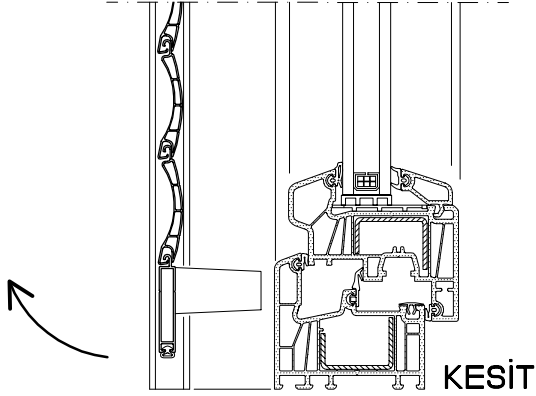

DIŐTAN TAKMALI
PANJUR KUTU PR. SETİ (165)

DIŐTAN TAKMALI
PANJUR KUTU PR. SETİ (137)

| PANJUR | | | |
|---------------|-----------------|---------------------------|---------------------------|
| LAMEL TİPİ | GENİŐLİK MAX | KUTU 137 YÜKSEKLİK MAX | KUTU 165 YÜKSEKLİK MAX |
| 37mm | 140cm | 175cm | 250cm |
| 52mm | 190cm | - | 150cm |

DOĐRAMAYA MONTAJLI

DUVARA MONTAJLI

KİLİTLİ KAPI İÇİN DIŞA TAKILAN PANJUR MONTAJ DETAYI

PİMAPEN
S-7500 FANTASIA

DIŞ

İÇ

KESİT

PANJUR KUTU İZİ