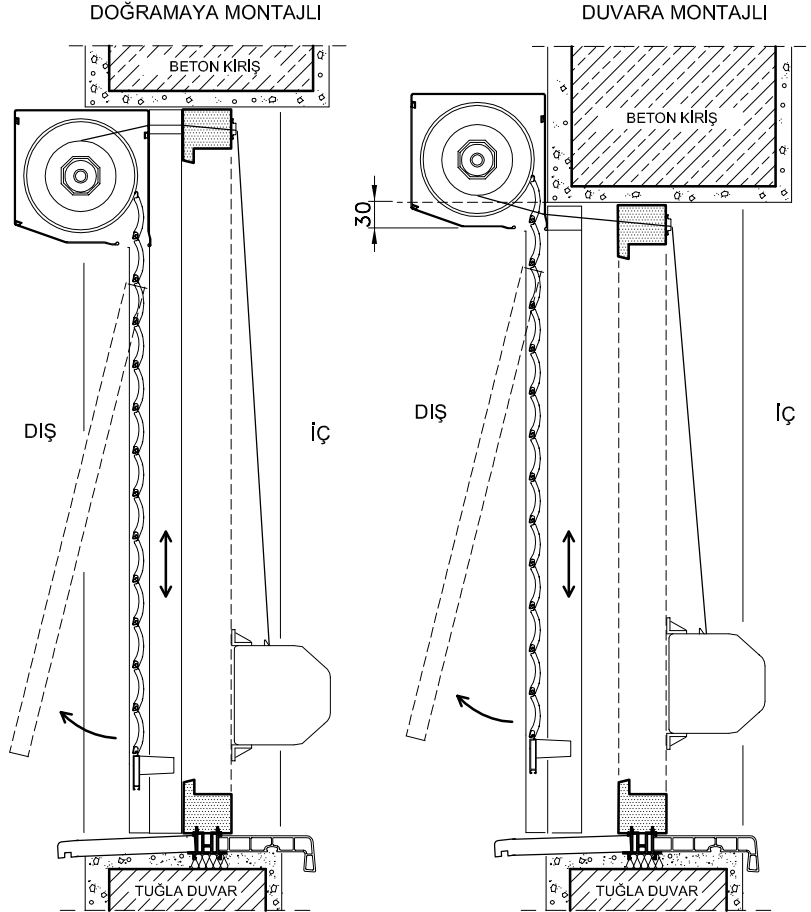

DIŞA TAKILAN PANJUR PROFİLLERİ

DIŐTAN TAKMALI PANJUR DOĐRAMA PRENSİPLERİ

PİMAPEN
S-7500 FANTASIA

- * DOĐRAMAYA MONTAJLI (AÇILIR PANJUR, SABİT PANJUR, MOTORLU PANJUR)
- * DUVARA MONTAJLI (AÇILIR PANJUR, SABİT PANJUR, MOTORLU PANJUR)

DIŐTAN TAKMALI
PANJUR KUTU PR. SETİ (165)

DIŐTAN TAKMALI
PANJUR KUTU PR. SETİ (137)

| PANJUR | | | |
|---------------|-----------------|---------------------------|---------------------------|
| LAMEL TİPİ | GENİŐLİK MAX | KUTU 137 YÜKSEKLİK MAX | KUTU 165 YÜKSEKLİK MAX |
| 37mm | 140cm | 175cm | 250cm |
| 52mm | 190cm | - | 150cm |

DOĐRAMAYA MONTAJLI

DUVARA MONTAJLI

KİLİTLİ KAPI İÇİN DIŞA TAKILAN PANJUR MONTAJ DETAYI

PİMAPEN
S-7500 FANTASIA

DIŞ

İÇ

KESİT

PANJUR KUTU İZİ

LAMEL - 37 DESTEK SACI
5980.210

LAMEL - 52 DESTEK SACI
5980.220