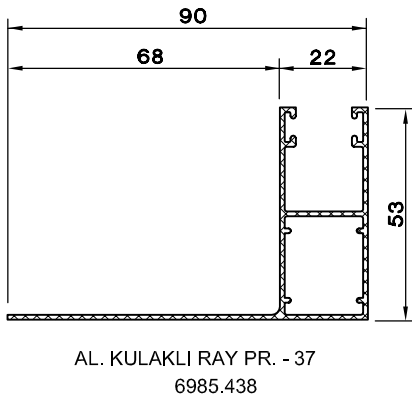

DIŞA TAKILAN PANJUR PROFİLLERİ