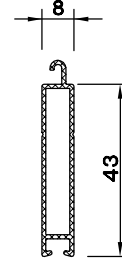

DIŐTAN TAKMALI
PANJUR KUTU PR. SETİ (165)

DIŐTAN TAKMALI
PANJUR KUTU PR. SETİ (137)

| PANJUR | | | |
|---------------|-----------------|---------------------------|---------------------------|
| LAMEL TİPİ | GENİŐLİK MAX | KUTU 137 YÜKSEKLİK MAX | KUTU 165 YÜKSEKLİK MAX |
| 37mm | 140cm | 175cm | 250cm |
| 52mm | 190cm | - | 150cm |

DOĐRAMAYA MONTAJLI

DUVARA MONTAJLI

KİLİTLİ KAPI İÇİN DIŞA TAKILAN PANJUR MONTAJ DETAYI

PİMAPEN
S-7500 FANTASIA

DIŞ

İÇ

KESİT

PANJUR KUTU İZİ

DIŞ

PLAN

AL. RAY ALT PR.
6980.501

AL. BİTİM LAMELİ PR.
6980.505

LAMEL PR. - 37
1980.637

DESTEK LAMEL PR. - 37
1980.638

LAMEL PR. - 52
1980.652

DESTEK LAMEL PR. - 52
1980.653

LAMEL - 37 DESTEK SACI
5980.210

LAMEL - 52 DESTEK SACI
5980.220