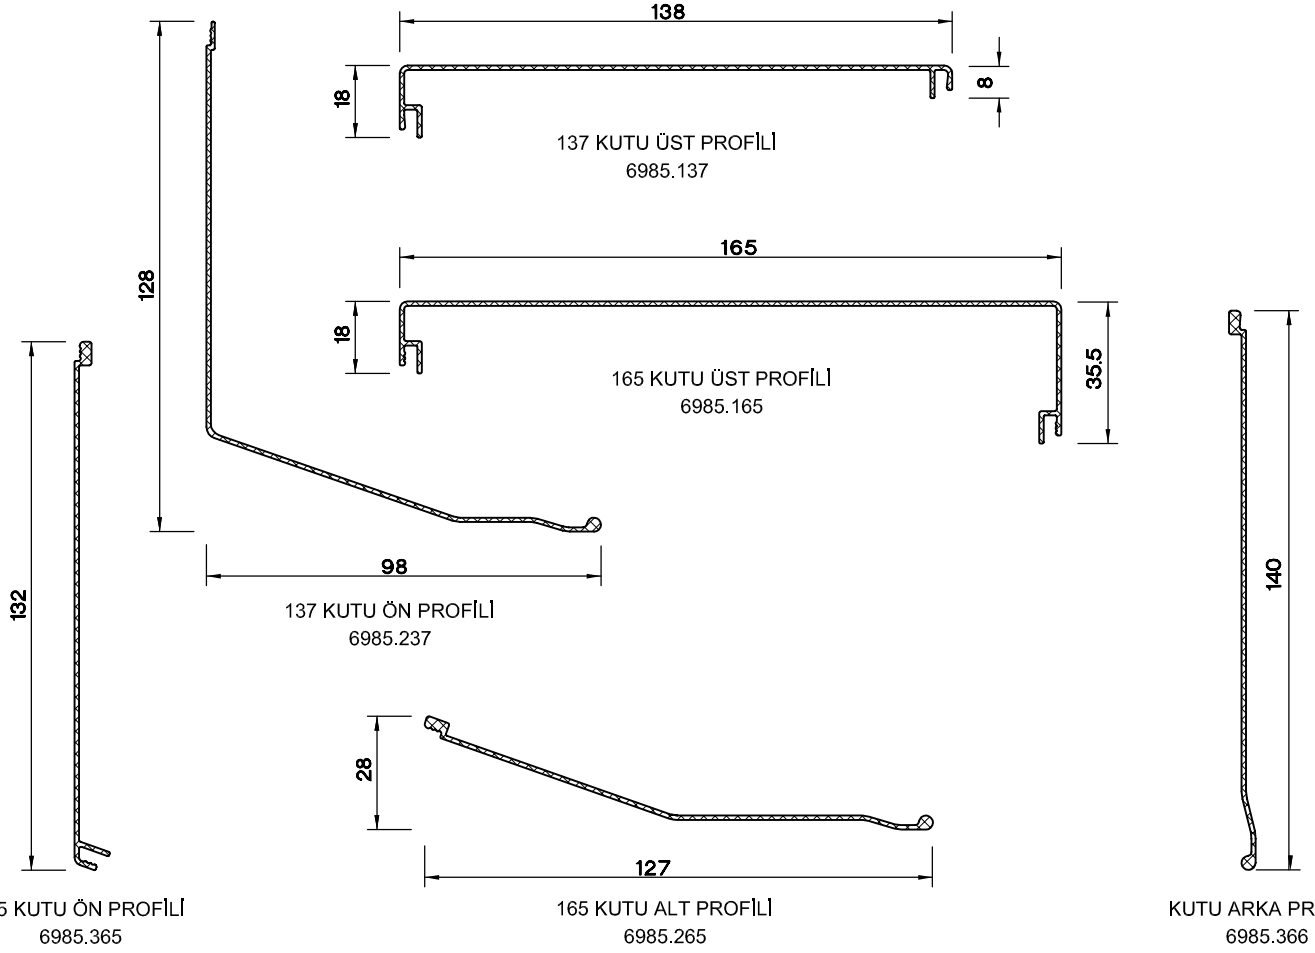

DIŞA TAKILAN PANJUR PROFİLLERİ

DIŐTAN TAKMALI PANJUR DOĐRAMA PRENSİPLERİ

PİMAPEN
S-7500 FANTASIA

- * DOĐRAMAYA MONTAJLI (AÇILIR PANJUR, SABİT PANJUR, MOTORLU PANJUR)
- * DUVARA MONTAJLI (AÇILIR PANJUR, SABİT PANJUR, MOTORLU PANJUR)

DIŐTAN TAKMALI
PANJUR KUTU PR. SETİ (165)

DIŐTAN TAKMALI
PANJUR KUTU PR. SETİ (137)

| PANJUR | | | |
|---------------|-----------------|---------------------------|---------------------------|
| LAMEL TİPİ | GENİŐLİK MAX | KUTU 137 YÜKSEKLİK MAX | KUTU 165 YÜKSEKLİK MAX |
| 37mm | 140cm | 175cm | 250cm |
| 52mm | 190cm | - | 150cm |

DIŞ

PLAN

AL. RAY ALT PR.
6980.501

AL. BİTİM LAMELİ PR.
6980.505

LAMEL PR. - 37
1980.637

DESTEK LAMEL PR. - 37
1980.638

LAMEL PR. - 52
1980.652

DESTEK LAMEL PR. - 52
1980.653

LAMEL - 37 DESTEK SACI
5980.210

LAMEL - 52 DESTEK SACI
5980.220