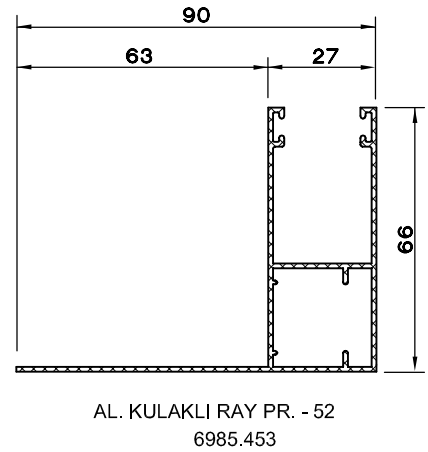

DIŞA TAKILAN PANJUR PROFİLLERİ