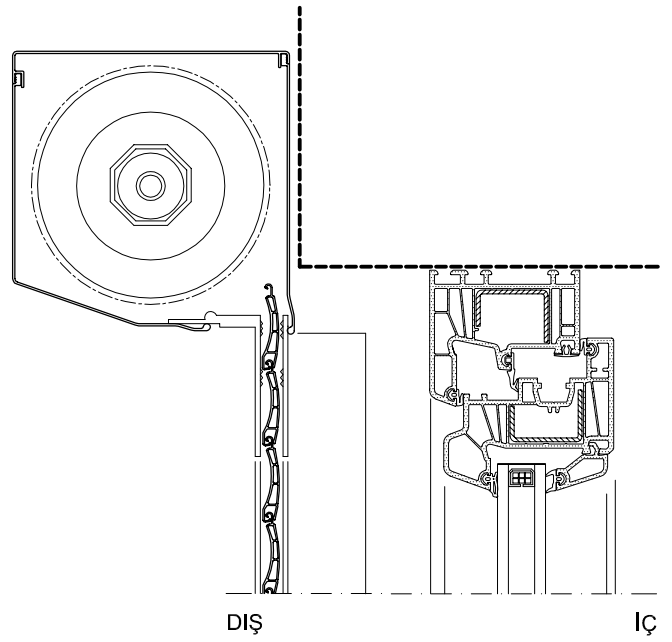

DIŐTAN TAKMALI
PANJUR KUTU PR. SETİ (165)

DIŐTAN TAKMALI
PANJUR KUTU PR. SETİ (137)

| PANJUR | | | |
|---------------|-----------------|---------------------------|---------------------------|
| LAMEL TİPİ | GENİŐLİK MAX | KUTU 137 YÜKSEKLİK MAX | KUTU 165 YÜKSEKLİK MAX |
| 37mm | 140cm | 175cm | 250cm |
| 52mm | 190cm | - | 150cm |

DOĐRAMAYA MONTAJLI

DUVARA MONTAJLI

KİLİTLİ KAPI İÇİN DIŞA TAKILAN PANJUR MONTAJ DETAYI

PİMAPEN
S-7500 FANTASIA

DIŞ

İÇ

KESİT

PANJUR KUTU İZİ

DIŞ

PLAN

AL. RAY ALT PR.
6980.501

AL. BİTİM LAMELİ PR.
6980.505

LAMEL PR. - 37
1980.637

DESTEK LAMEL PR. - 37
1980.638

LAMEL PR. - 52
1980.652

DESTEK LAMEL PR. - 52
1980.653

LAMEL - 37 DESTEK SACI
5980.210

LAMEL - 52 DESTEK SACI
5980.220