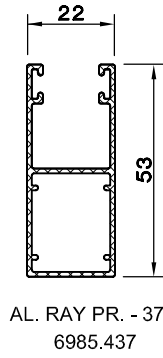

DIŞA TAKILAN PANJUR PROFİLLERİ

DIŐTAN TAKMALI PANJUR DOĐRAMA PRENSİPLERİ

PİMAPEN
S-7500 FANTASIA

- * DOĐRAMAYA MONTAJLI (AÇILIR PANJUR, SABİT PANJUR, MOTORLU PANJUR)
- * DUVARA MONTAJLI (AÇILIR PANJUR, SABİT PANJUR, MOTORLU PANJUR)

DIŐTAN TAKMALI
PANJUR KUTU PR. SETİ (165)

DIŐTAN TAKMALI
PANJUR KUTU PR. SETİ (137)

| PANJUR | | | |
|---------------|-----------------|---------------------------|---------------------------|
| LAMEL TİPİ | GENİŐLİK MAX | KUTU 137 YÜKSEKLİK MAX | KUTU 165 YÜKSEKLİK MAX |
| 37mm | 140cm | 175cm | 250cm |
| 52mm | 190cm | - | 150cm |

DIŞ

PLAN

AL. RAY ALT PR.
6980.501

AL. BİTİM LAMELİ PR.
6980.505

LAMEL PR. - 37
1980.637

DESTEK LAMEL PR. - 37
1980.638

LAMEL PR. - 52
1980.652

DESTEK LAMEL PR. - 52
1980.653

LAMEL - 37 DESTEK SACI
5980.210

LAMEL - 52 DESTEK SACI
5980.220