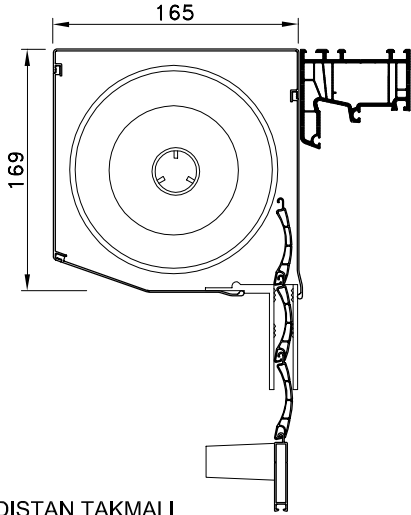

DIŞA TAKILAN PANJUR PROFİLLERİ

DIŐTAN TAKMALI PANJUR DOĐRAMA PRENSİPLERİ

PİMAPEN
S-7500 FANTASIA

- * DOĐRAMAYA MONTAJLI (AÇILIR PANJUR, SABİT PANJUR, MOTORLU PANJUR)
- * DUVARA MONTAJLI (AÇILIR PANJUR, SABİT PANJUR, MOTORLU PANJUR)

DIŐTAN TAKMALI
PANJUR KUTU PR. SETİ (165)

DIŐTAN TAKMALI
PANJUR KUTU PR. SETİ (137)

| PANJUR | | | |
|---------------|-----------------|---------------------------|---------------------------|
| LAMEL TİPİ | GENİŐLİK MAX | KUTU 137 YÜKSEKLİK MAX | KUTU 165 YÜKSEKLİK MAX |
| 37mm | 140cm | 175cm | 250cm |
| 52mm | 190cm | - | 150cm |

DOĐRAMAYA MONTAJLI

DUVARA MONTAJLI

KİLİTLİ KAPI İÇİN DIŞA TAKILAN PANJUR MONTAJ DETAYI

PİMAPEN
S-7500 FANTASIA

DIŞ

İÇ

KESİT

PANJUR KUTU İZİ

LAMEL - 37 DESTEK SACI
5980.210

LAMEL - 52 DESTEK SACI
5980.220