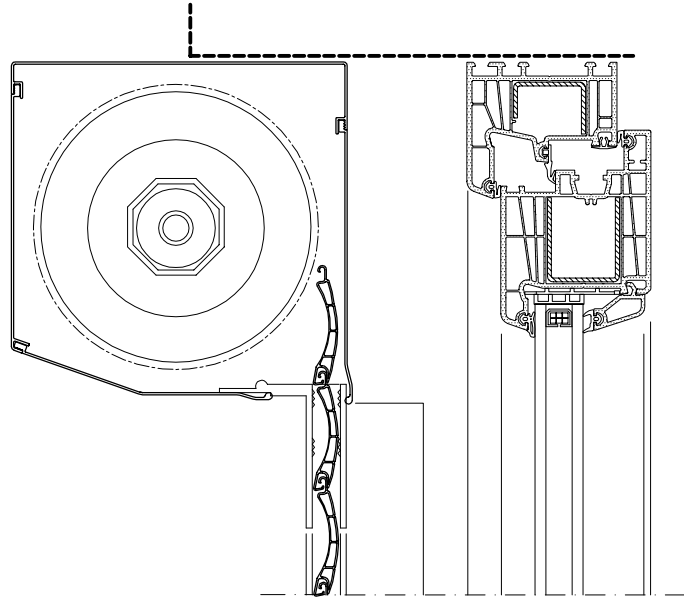

DIŐTAN TAKMALI
PANJUR KUTU PR. SETİ (165)

DIŐTAN TAKMALI
PANJUR KUTU PR. SETİ (137)

| PANJUR | | | |
|---------------|-----------------|---------------------------|---------------------------|
| LAMEL TİPİ | GENİŐLİK MAX | KUTU 137 YÜKSEKLİK MAX | KUTU 165 YÜKSEKLİK MAX |
| 37mm | 140cm | 175cm | 250cm |
| 52mm | 190cm | - | 150cm |

DOĐRAMAYA MONTAJLI

DUVARA MONTAJLI

KİLİTLİ KAPI İÇİN DIŞA TAKILAN PANJUR MONTAJ DETAYI

PİMAPEN
S-7500 FANTASIA

DIŞ

İÇ

KESİT

PANJUR KUTU İZİ

DIŞ

PLAN

AL. RAY ALT PR.
6980.501

AL. BİTİM LAMELİ PR.
6980.505

LAMEL PR. - 37
1980.637

DESTEK LAMEL PR. - 37
1980.638

LAMEL PR. - 52
1980.652

DESTEK LAMEL PR. - 52
1980.653

LAMEL - 37 DESTEK SACI
5980.210

LAMEL - 52 DESTEK SACI
5980.220