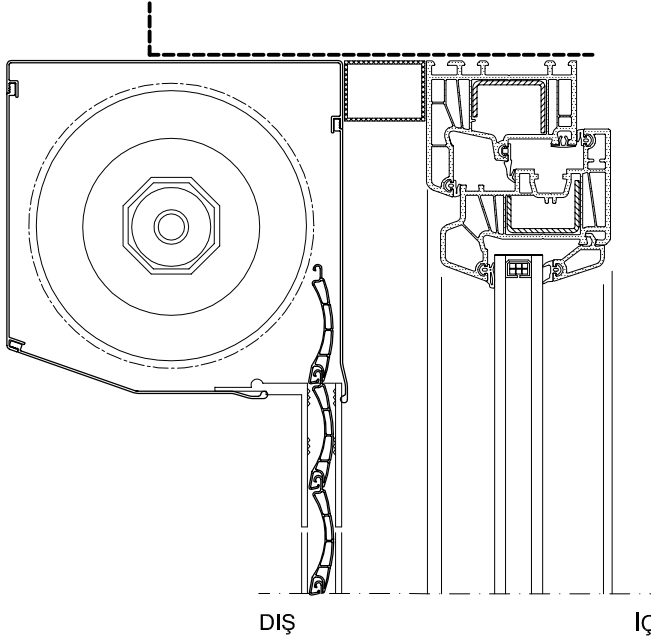

DIŐTAN TAKMALI
PANJUR KUTU PR. SETİ (165)

DIŐTAN TAKMALI
PANJUR KUTU PR. SETİ (137)

| PANJUR | | | |
|---------------|-----------------|---------------------------|---------------------------|
| LAMEL TİPİ | GENİŐLİK MAX | KUTU 137 YÜKSEKLİK MAX | KUTU 165 YÜKSEKLİK MAX |
| 37mm | 140cm | 175cm | 250cm |
| 52mm | 190cm | - | 150cm |

DOĐRAMAYA MONTAJLI

DUVARA MONTAJLI

KİLİTLİ KAPI İÇİN DIŞA TAKILAN PANJUR MONTAJ DETAYI

PİMAPEN
S-7500 FANTASIA

DIŞ

İÇ

KESİT

PANJUR KUTU İZİ

DIŞ

PLAN

AL. RAY ALT PR.
6980.501

AL. BİTİM LAMELİ PR.
6980.505

LAMEL PR. - 37
1980.637

DESTEK LAMEL PR. - 37
1980.638

LAMEL PR. - 52
1980.652

DESTEK LAMEL PR. - 52
1980.653

LAMEL - 37 DESTEK SACI
5980.210

LAMEL - 52 DESTEK SACI
5980.220