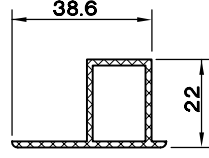

DIŐTAN TAKMALI
PANJUR KUTU PR. SETİ (165)

DIŐTAN TAKMALI
PANJUR KUTU PR. SETİ (137)

| PANJUR | | | |
|---------------|-----------------|---------------------------|---------------------------|
| LAMEL TİPİ | GENİŐLİK MAX | KUTU 137 YÜKSEKLİK MAX | KUTU 165 YÜKSEKLİK MAX |
| 37mm | 140cm | 175cm | 250cm |
| 52mm | 190cm | - | 150cm |

DOĐRAMAYA MONTAJLI

DUVARA MONTAJLI

KİLİTLİ KAPI İÇİN DIŞA TAKILAN PANJUR MONTAJ DETAYI

PİMAPEN
S-7500 FANTASIA

DIŞ

İÇ

KESİT

PANJUR KUTU İZİ

DIŞ

PLAN

AL. RAY ALT PR.
6980.501

AL. BİTİM LAMELİ PR.
6980.505

LAMEL PR. - 37
1980.637

DESTEK LAMEL PR. - 37
1980.638

LAMEL PR. - 52
1980.652

DESTEK LAMEL PR. - 52
1980.653