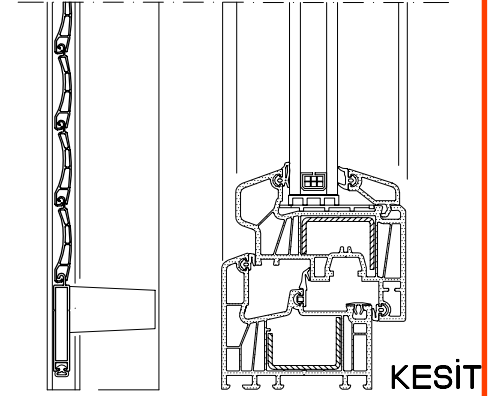

DIŐTAN TAKMALI
PANJUR KUTU PR. SETİ (165)

DIŐTAN TAKMALI
PANJUR KUTU PR. SETİ (137)

| PANJUR | | | |
|---------------|-----------------|---------------------------|---------------------------|
| LAMEL TİPİ | GENİŐLİK MAX | KUTU 137 YÜKSEKLİK MAX | KUTU 165 YÜKSEKLİK MAX |
| 37mm | 140cm | 175cm | 250cm |
| 52mm | 190cm | - | 150cm |

DOĐRAMAYA MONTAJLI

DUVARA MONTAJLI

KİLİTLİ KAPI İÇİN DIŞA TAKILAN PANJUR MONTAJ DETAYI

PİMAPEN
S-7500 FANTASIA

DIŞ

İÇ

KESİT

PANJUR KUTU İZİ