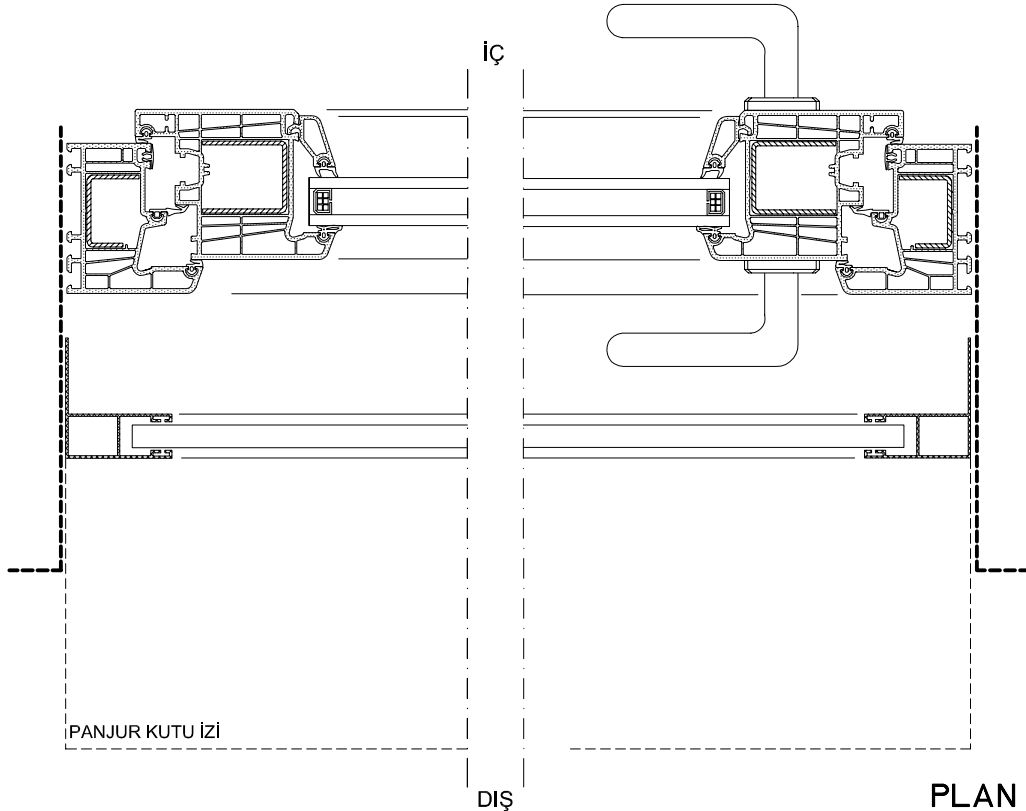

DOĐRAMAYA MONTAJLI

DUVARA MONTAJLI

KİLİTLİ KAPI İÇİN DIŞA TAKILAN PANJUR MONTAJ DETAYI

PİMAPEN
S-7500 FANTASIA

DIŞ

İÇ

KESİT

PANJUR KUTU İZİ

DIŞ

PLAN

AL. RAY ALT PR.
6980.501

AL. BİTİM LAMELİ PR.
6980.505

LAMEL PR. - 37
1980.637

DESTEK LAMEL PR. - 37
1980.638

LAMEL PR. - 52
1980.652

DESTEK LAMEL PR. - 52
1980.653

LAMEL - 37 DESTEK SACI
5980.210

LAMEL - 52 DESTEK SACI
5980.220