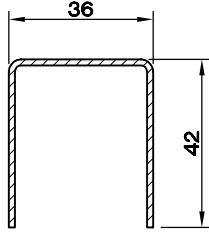

# DESTEK SAÇLARI

U DESTEK SAÇI  
36 X 18 X 26 (1.5)  
5175.911

U DESTEK SAÇI  
36 X 18 X 26 (2.0)  
5175.912

U DESTEK SAÇI  
36 X 42 (1.5)  
5175.921

U DESTEK SAÇI  
36 X 42 (2.0)  
5175.922

U DELİKLİ DESTEK SAÇI  
36 X 42 (1.5)  
5261.911

KANAT -50/3  
DESTEK SAÇI (2.0)  
5160.252

KANAT -50/3  
DESTEK SAÇI (1.5)  
5160.251

KUTU PR. ( 10 X 40 X 1.5 )  
51S7.111

KUTU PR. ( 10 X 40 X 2.0 )  
51S7.112