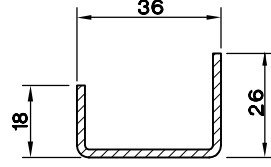

# DESTEK SAÇLARI

U DESTEK SAÇI  
36 X 18 X 26 (1.5)  
5175.911

U DESTEK SAÇI  
36 X 18 X 26 (2.0)  
5175.912

U DESTEK SAÇI  
36 X 42 (1.5)  
5175.921

U DESTEK SAÇI  
36 X 42 (2.0)  
5175.922

U DELİKLİ DESTEK SAÇI  
36 X 42 (1.5)  
5261.911

KANAT -50/3  
DESTEK SAÇI (2.0)  
5160.252

KANAT -50/3  
DESTEK SAÇI (1.5)  
5160.251

KUTU PR. ( 10 X 40 X 1.5 )  
51S7.111

KUTU PR. ( 10 X 40 X 2.0 )  
51S7.112