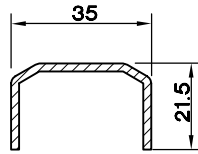

# DESTEK SAÇLARI

U DESTEK SAÇI  
36 X 18 X 26 (1.5)  
5175.911

U DESTEK SAÇI  
36 X 18 X 26 (2.0)  
5175.912

U DESTEK SAÇI  
36 X 42 (1.5)  
5175.921

U DESTEK SAÇI  
36 X 42 (2.0)  
5175.922

U DELİKLİ DESTEK SAÇI  
36 X 42 (1.5)  
5261.911

KANAT -50/3  
DESTEK SAÇI (2.0)  
5160.252

KANAT -50/3  
DESTEK SAÇI (1.5)  
5160.251

KUTU PR. ( 10 X 40 X 1.5 )  
51S7.111

KUTU PR. ( 10 X 40 X 2.0 )  
51S7.112