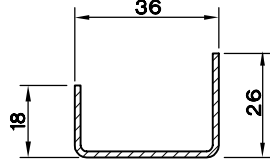

# DESTEK SAÇLARI

U DESTEK SAÇI  
36 X 18 X 26 (1.5)  
5175.911

U DESTEK SAÇI  
36 X 18 X 26 (2.0)  
5175.912

U DESTEK SAÇI  
36 X 42 (1.5)  
5175.921

U DESTEK SAÇI  
36 X 42 (2.0)  
5175.922

U DELİKLİ DESTEK SAÇI  
36 X 42 (1.5)  
5261.911

KANAT -50/3  
DESTEK SAÇI (2.0)  
5160.252

KANAT -50/3  
DESTEK SAÇI (1.5)  
5160.251

KUTU PR. ( 10 X 40 X 1.5 )  
51S7.111

KUTU PR. ( 10 X 40 X 2.0 )  
51S7.112