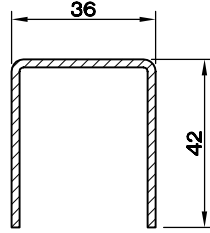

# DESTEK SAÇLARI

U DESTEK SAÇI  
36 X 18 X 26 (1.5)  
5175.911

U DESTEK SAÇI  
36 X 18 X 26 (2.0)  
5175.912

U DESTEK SAÇI  
36 X 42 (1.5)  
5175.921

U DESTEK SAÇI  
36 X 42 (2.0)  
5175.922

U DELİKLİ DESTEK SAÇI  
36 X 42 (1.5)  
5261.911

KANAT -50/3  
DESTEK SAÇI (2.0)  
5160.252

KANAT -50/3  
DESTEK SAÇI (1.5)  
5160.251

KUTU PR. ( 10 X 40 X 1.5 )  
51S7.111

KUTU PR. ( 10 X 40 X 2.0 )  
51S7.112