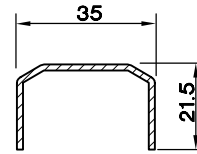

# DESTEK SAÇLARI

U DESTEK SAÇI  
36 X 18 X 26 (1.5)  
5175.911

U DESTEK SAÇI  
36 X 18 X 26 (2.0)  
5175.912

U DESTEK SAÇI  
36 X 42 (1.5)  
5175.921

U DESTEK SAÇI  
36 X 42 (2.0)  
5175.922

U DELİKLİ DESTEK SAÇI  
36 X 42 (1.5)  
5261.911

KANAT -50/3  
DESTEK SAÇI (2.0)  
5160.252

KANAT -50/3  
DESTEK SAÇI (1.5)  
5160.251

KUTU PR. ( 10 X 40 X 1.5 )  
51S7.111

KUTU PR. ( 10 X 40 X 2.0 )  
51S7.112