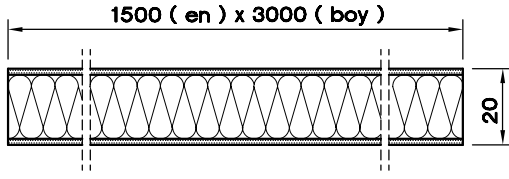

SANDWICH PANEL-20
S999.120