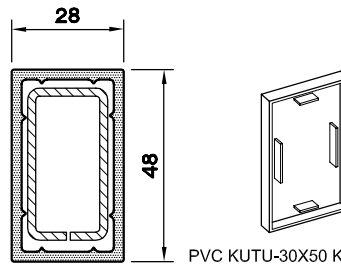

1399.241

AL. BORU Ø 50

6199.250

90° KÖŞE DÖNÜŞ PR.

1375.210

KUTU PR. (40 X 40 X 1.5)

5399.411

135° KÖŞE DÖNÜŞ PR.

1399.244

AL. BORU Ø 40

6199.240

90° KÖŞE DÖNÜŞ PR.

1399.231

KUTU PR. (40 X 40 X 1.5)

5399.411

PVC KUTU- 60 X 100 PR.

1399.223

KUTU PR. (50 X 90 X 2.0)

5399.232

PVC KUTU-40X60 KAPAK PARC.
E399.346

PVC KUTU- 40 X 60 PR.

1399.322

KUTU PR. (30 X 50 X 2.0)

5399.224

PVC KUTU-30X50 KAPAK PARC.
E399.335

PVC KUTU-30 X 50 PR.

1399.221

KUTU PR. (20 X 38 X 2.0)

5399.212

PVC KUTU-60X100 KAPAK PARC.
E399.361