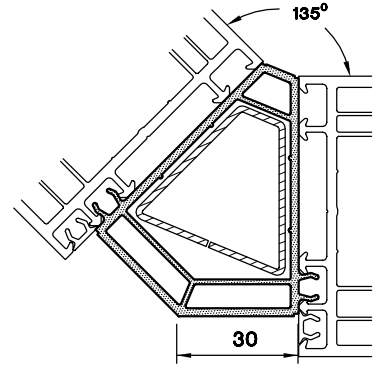

KASA TABAN PR.
1399.251

SANDWICH PANEL-20
S999.120

SANDWICH PANEL-24
S999.124

LAMBRI-19 x 100 PR.
1399.115

LAMBRI-24 x 100 PR.
1399.117

KÖŞE DÖNÜŞ-60 PR.

1399.230

PVC BORU Ø 63

1399.241

AL. BORU Ø 50

6199.250

90° KÖŞE DÖNÜŞ PR.

1375.210

KUTU PR. (40 X 40 X 1.5)

5399.411

135° KÖŞE DÖNÜŞ PR.

1399.233

135° KÖŞE DÖNÜŞ DESTEK SACI (1.5)

5399.421

KÖŞE DÖNÜŞ-60 PR.

1399.230

PVC BORU Ø 63

1399.241

PVC BORU Ø 50

1399.244

AL. BORU Ø 40

6199.240

90° KÖŞE DÖNÜŞ PR.

1399.231

KUTU PR. (40 X 40 X 1.5)

5399.411

PVC KUTU- 60 X 100 PR.