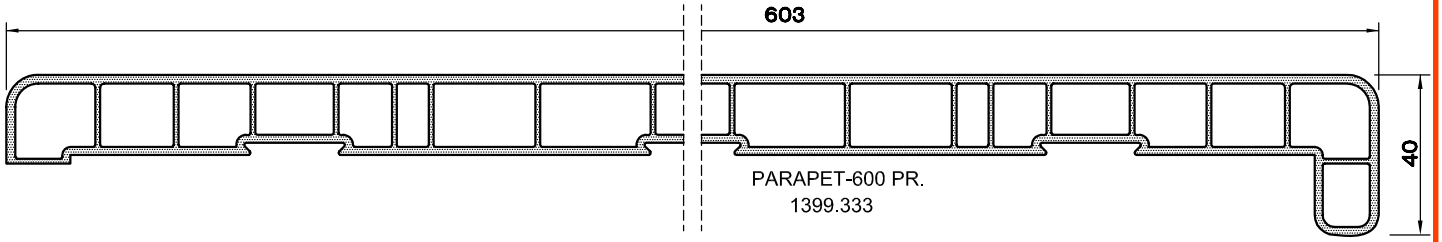

KASA TABAN PR.
1399.251

SANDWICH PANEL-20
S999.120

SANDWICH PANEL-24
S999.124

LAMBRI-19 x 100 PR.
1399.115

LAMBRI-24 x 100 PR.
1399.117

KÖŞE DÖNÜŞ-60 PR.

1399.230

PVC BORU Ø 63

1399.241

AL. BORU Ø 50

6199.250

90° KÖŞE DÖNÜŞ PR.

1375.210

KUTU PR. (40 X 40 X 1.5)

5399.411

135° KÖŞE DÖNÜŞ PR.