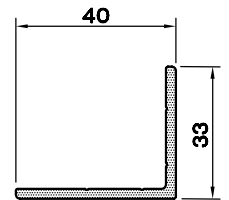

KASA TABAN PR.
1399.251

SANDWICH PANEL-20
S999.120

SANDWICH PANEL-24
S999.124

LAMBRI-19 x 100 PR.
1399.115

LAMBRI-24 x 100 PR.
1399.117

KÖŞE DÖNÜŞ-60 PR.

1399.230

PVC BORU Ø 63

1399.241

AL. BORU Ø 50

6199.250

90° KÖŞE DÖNÜŞ PR.

1375.210

KUTU PR. (40 X 40 X 1.5)

5399.411

135° KÖŞE DÖNÜŞ PR.

1399.244

AL. BORU Ø 40

6199.240

90° KÖŞE DÖNÜŞ PR.

1399.231

KUTU PR. (40 X 40 X 1.5)

5399.411

PVC KUTU- 60 X 100 PR.