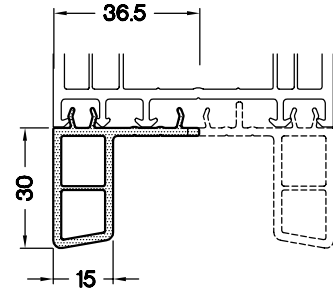

BAĞ-19 PR.
1399.213

KANAL KAPAMA PR.
1399.102

BAĞ-40 PR.
1399.210

BAĞ-40 KAPAMA PR.
1370.211

PARAPET KAPAMA PR.
1399.378

KUTU PR. (75 X 15 X 2.0)
5399.112

ÇİFT KANAT BİNİ PR.
1370.111

U PR. (36 X 18 X 1.5)
5175.911

1399.241

AL. BORU Ø 50

6199.250

90° KÖŞE DÖNÜŞ PR.

1375.210

KUTU PR. (40 X 40 X 1.5)

5399.411

135° KÖŞE DÖNÜŞ PR.

1399.233

135° KÖŞE DÖNÜŞ DESTEK SACI (1.5)

5399.421

KÖŞE DÖNÜŞ-60 PR.

1399.230

PVC BORU Ø 63

1399.241

PVC BORU Ø 50

1399.244

AL. BORU Ø 40

6199.240

90° KÖŞE DÖNÜŞ PR.

1399.231

KUTU PR. (40 X 40 X 1.5)

5399.411

PVC KUTU- 60 X 100 PR.