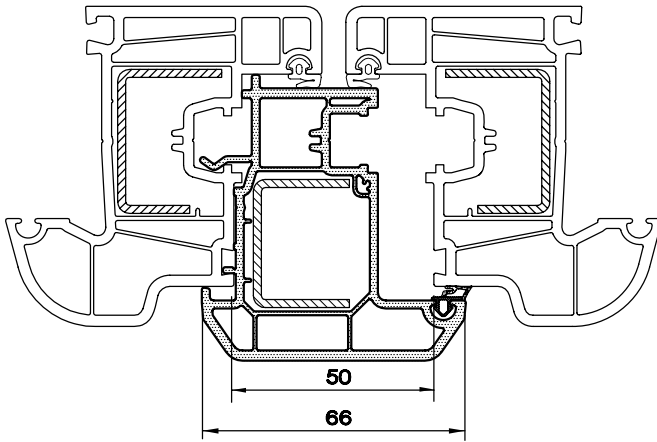

BAĞ-19 PR.
1399.213

KANAL KAPAMA PR.
1399.102

BAĞ-40 PR.
1399.210

BAĞ-40 KAPAMA PR.
1370.211

PARAPET KAPAMA PR.
1399.378

KUTU PR. (75 X 15 X 2.0)
5399.112

ÇİFT KANAT BİNİ PR.
1370.111

U PR. (36 X 18 X 1.5)
5175.911

U PR. (36 X 18 X 2.0)
5175.912

ÇİFT KANAT İÇ KAPAMA PR.
1371.113

ÇİFT KANAT DİŞ KAPAMA PR.
1371.114

KASA TABAN PR.
1399.251

KASA TABAN PR.
1399.252

KASA UZATMA-30 PR.
1370.130
KUTU PR. (10 X 30 X 1.5mm)
5160.321

1399.241

AL. BORU Ø 50

6199.250

90° KÖŞE DÖNÜŞ PR.

1375.210

KUTU PR. (40 X 40 X 1.5)

5399.411

135° KÖŞE DÖNÜŞ PR.

1399.244

AL. BORU Ø 40

6199.240

90° KÖŞE DÖNÜŞ PR.

1399.231

KUTU PR. (40 X 40 X 1.5)

5399.411

PVC KUTU- 60 X 100 PR.