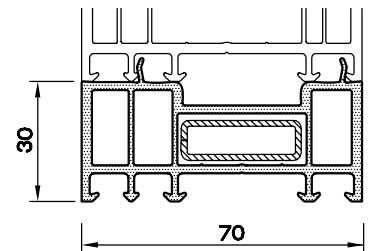

U PR. (36 X 18 X 2.0)
5175.912

ÇİFT KANAT İÇ KAPAMA PR.
1371.113

ÇİFT KANAT DİŞ KAPAMA PR.
1371.114

KASA TABAN PR.
1399.251

KASA TABAN PR.
1399.252

KASA UZATMA-30 PR.
1370.130
KUTU PR. (10 X 30 X 1.5mm)
5160.321

1399.241

AL. BORU Ø 50

6199.250

90° KÖŞE DÖNÜŞ PR.

1375.210

KUTU PR. (40 X 40 X 1.5)

5399.411

135° KÖŞE DÖNÜŞ PR.

1399.233

135° KÖŞE DÖNÜŞ DESTEK SACI (1.5)

5399.421

KÖŞE DÖNÜŞ-60 PR.

1399.230

PVC BORU Ø 63

1399.241

PVC BORU Ø 50