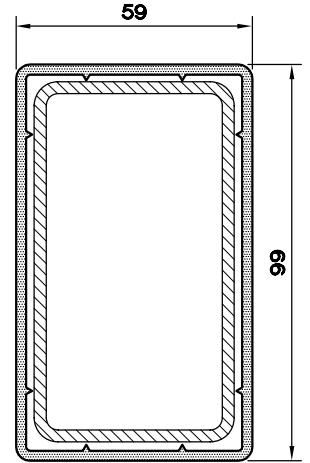

1399.241

AL. BORU Ø 50

6199.250

90° KÖŞE DÖNÜŞ PR.

1375.210

KUTU PR. (40 X 40 X 1.5)

5399.411

135° KÖŞE DÖNÜŞ PR.

1399.233

135° KÖŞE DÖNÜŞ DESTEK SACI (1.5)

5399.421

KÖŞE DÖNÜŞ-60 PR.

1399.230

PVC BORU Ø 63

1399.241

PVC BORU Ø 50

1399.244

AL. BORU Ø 40

6199.240

90° KÖŞE DÖNÜŞ PR.

1399.231

KUTU PR. (40 X 40 X 1.5)

5399.411

PVC KUTU- 60 X 100 PR.

1399.223

KUTU PR. (50 X 90 X 2.0)

5399.232

PVC KUTU-40X60 KAPAK PARC.
E399.346

PVC KUTU- 40 X 60 PR.

1399.322

KUTU PR. (30 X 50 X 2.0)

5399.224