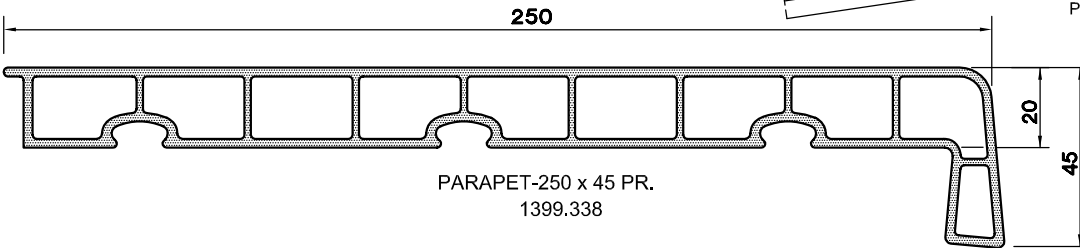

PARAPET-250 x 45 PR.
1399.338