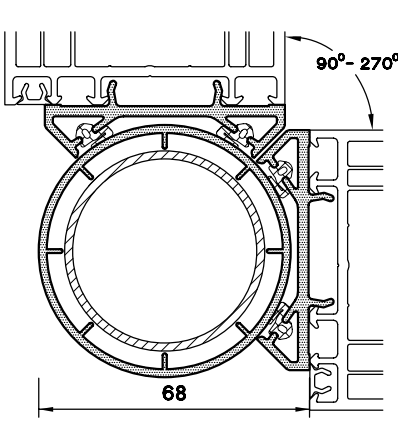

KASA TABAN PR.
1399.251

SANDWICH PANEL-20
S999.120

SANDWICH PANEL-24
S999.124

LAMBRI-19 x 100 PR.
1399.115

LAMBRI-24 x 100 PR.
1399.117

KÖŞE DÖNÜŞ-60 PR.

1399.230

PVC BORU Ø 63

1399.241

AL. BORU Ø 50

6199.250

90° KÖŞE DÖNÜŞ PR.

1375.210

KUTU PR. (40 X 40 X 1.5)

5399.411

135° KÖŞE DÖNÜŞ PR.

1399.233

135° KÖŞE DÖNÜŞ DESTEK SACI (1.5)

5399.421

KÖŞE DÖNÜŞ-60 PR.

1399.230

PVC BORU Ø 63

1399.241

PVC BORU Ø 50

1399.244

AL. BORU Ø 40

6199.240

90° KÖŞE DÖNÜŞ PR.

1399.231

KUTU PR. (40 X 40 X 1.5)

5399.411

PVC KUTU- 60 X 100 PR.