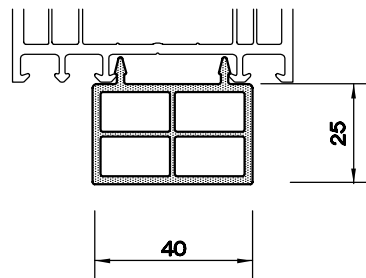

U PR. (36 X 18 X 2.0)
5175.912

ÇİFT KANAT İÇ KAPAMA PR.
1371.113

ÇİFT KANAT DİŞ KAPAMA PR.
1371.114

KASA TABAN PR.
1399.251

KASA TABAN PR.
1399.252

KASA UZATMA-30 PR.
1370.130
KUTU PR. (10 X 30 X 1.5mm)
5160.321

1399.241

AL. BORU Ø 50

6199.250

90° KÖŞE DÖNÜŞ PR.

1375.210

KUTU PR. (40 X 40 X 1.5)

5399.411

135° KÖŞE DÖNÜŞ PR.

1399.233

135° KÖŞE DÖNÜŞ DESTEK SACI (1.5)

5399.421

KÖŞE DÖNÜŞ-60 PR.

1399.230

PVC BORU Ø 63

1399.241

PVC BORU Ø 50

1399.244

AL. BORU Ø 40

6199.240

90° KÖŞE DÖNÜŞ PR.

1399.231

KUTU PR. (40 X 40 X 1.5)

5399.411

PVC KUTU- 60 X 100 PR.