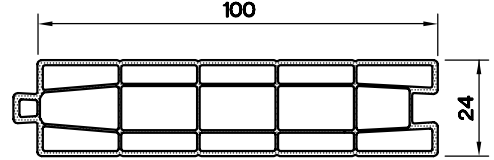

KASA TABAN PR.
1399.251

SANDWICH PANEL-20
S999.120

SANDWICH PANEL-24
S999.124

LAMBRI-19 x 100 PR.
1399.115

LAMBRI-24 x 100 PR.
1399.117

KÖŞE DÖNÜŞ-60 PR.

1399.230

PVC BORU Ø 63

1399.241

AL. BORU Ø 50

6199.250

90° KÖŞE DÖNÜŞ PR.

1375.210

KUTU PR. (40 X 40 X 1.5)

5399.411

135° KÖŞE DÖNÜŞ PR.

1399.233

135° KÖŞE DÖNÜŞ DESTEK SACI (1.5)

5399.421

KÖŞE DÖNÜŞ-60 PR.

1399.230

PVC BORU Ø 63

1399.241

PVC BORU Ø 50