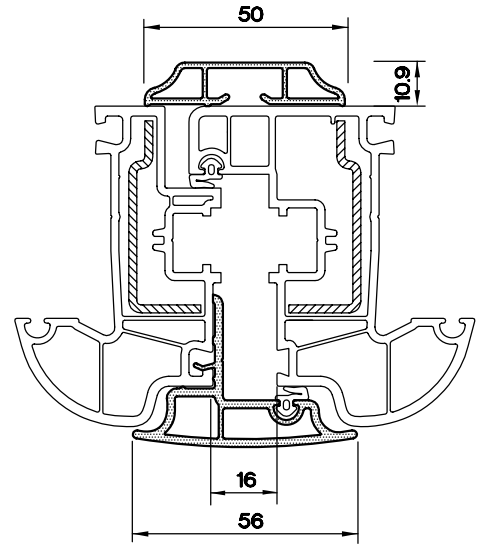

BAĞ-19 PR.
1399.213

KANAL KAPAMA PR.
1399.102

BAĞ-40 PR.
1399.210

BAĞ-40 KAPAMA PR.
1370.211

PARAPET KAPAMA PR.
1399.378

KUTU PR. (75 X 15 X 2.0)
5399.112

ÇİFT KANAT BİNİ PR.
1370.111

U PR. (36 X 18 X 1.5)
5175.911

U PR. (36 X 18 X 2.0)
5175.912

ÇİFT KANAT İÇ KAPAMA PR.
1371.113

ÇİFT KANAT DİŞ KAPAMA PR.
1371.114

KASA TABAN PR.
1399.251

KASA TABAN PR.
1399.252

KASA UZATMA-30 PR.
1370.130
KUTU PR. (10 X 30 X 1.5mm)
5160.321

1399.241

AL. BORU Ø 50

6199.250

90° KÖŞE DÖNÜŞ PR.

1375.210

KUTU PR. (40 X 40 X 1.5)

5399.411

135° KÖŞE DÖNÜŞ PR.

1399.244

AL. BORU Ø 40

6199.240

90° KÖŞE DÖNÜŞ PR.

1399.231

KUTU PR. (40 X 40 X 1.5)

5399.411

PVC KUTU- 60 X 100 PR.