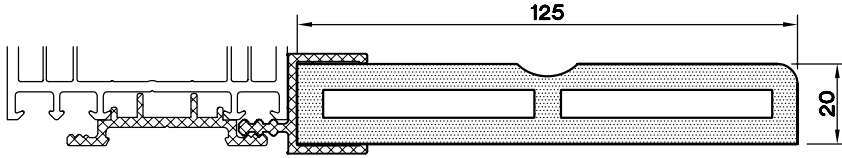

U PR. (36 X 18 X 2.0)
5175.912

ÇİFT KANAT İÇ KAPAMA PR.
1371.113

ÇİFT KANAT DİŞ KAPAMA PR.
1371.114

KASA TABAN PR.
1399.251

KASA TABAN PR.
1399.252

KASA UZATMA-30 PR.
1370.130
KUTU PR. (10 X 30 X 1.5mm)
5160.321

1399.241

AL. BORU Ø 50

6199.250

90° KÖŞE DÖNÜŞ PR.

1375.210

KUTU PR. (40 X 40 X 1.5)

5399.411

135° KÖŞE DÖNÜŞ PR.