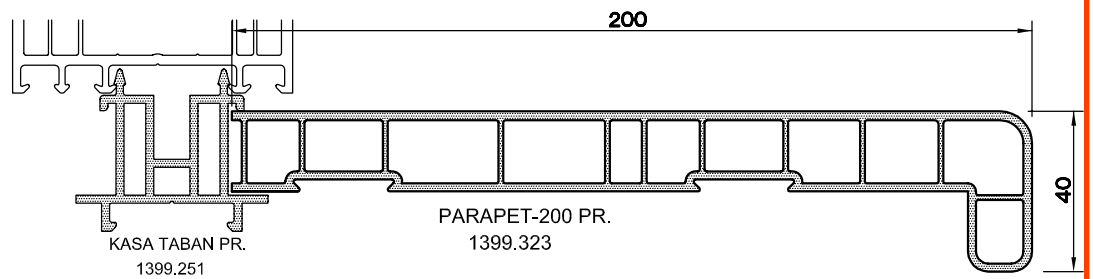

KASA TABAN PR.
1399.251

SANDWICH PANEL-20
S999.120

SANDWICH PANEL-24
S999.124

LAMBRI-19 x 100 PR.
1399.115

LAMBRI-24 x 100 PR.
1399.117

KÖŞE DÖNÜŞ-60 PR.

1399.230

PVC BORU Ø 63

1399.241

AL. BORU Ø 50

6199.250

90° KÖŞE DÖNÜŞ PR.

1375.210

KUTU PR. (40 X 40 X 1.5)

5399.411

135° KÖŞE DÖNÜŞ PR.