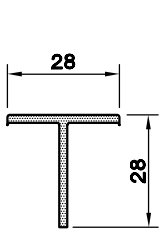

KASA TABAN PR.
1399.251

SANDWICH PANEL-20
S999.120

SANDWICH PANEL-24
S999.124

LAMBRI-19 x 100 PR.
1399.115

LAMBRI-24 x 100 PR.
1399.117

KÖŞE DÖNÜŞ-60 PR.

1399.230

PVC BORU Ø 63

1399.241

AL. BORU Ø 50

6199.250

90° KÖŞE DÖNÜŞ PR.

1375.210

KUTU PR. (40 X 40 X 1.5)

5399.411

135° KÖŞE DÖNÜŞ PR.

1399.233

135° KÖŞE DÖNÜŞ DESTEK SACI (1.5)

5399.421

KÖŞE DÖNÜŞ-60 PR.

1399.230

PVC BORU Ø 63

1399.241

PVC BORU Ø 50

1399.244

AL. BORU Ø 40

6199.240

90° KÖŞE DÖNÜŞ PR.

1399.231

KUTU PR. (40 X 40 X 1.5)

5399.411

PVC KUTU- 60 X 100 PR.