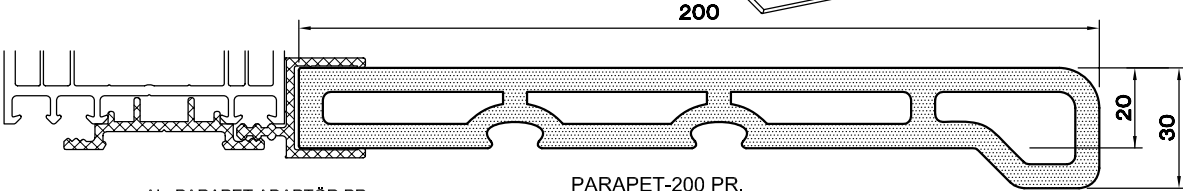

AL. PARAPET ADAPTÖR PR. 6599.201
PARAPET-200 PR. 1399.336