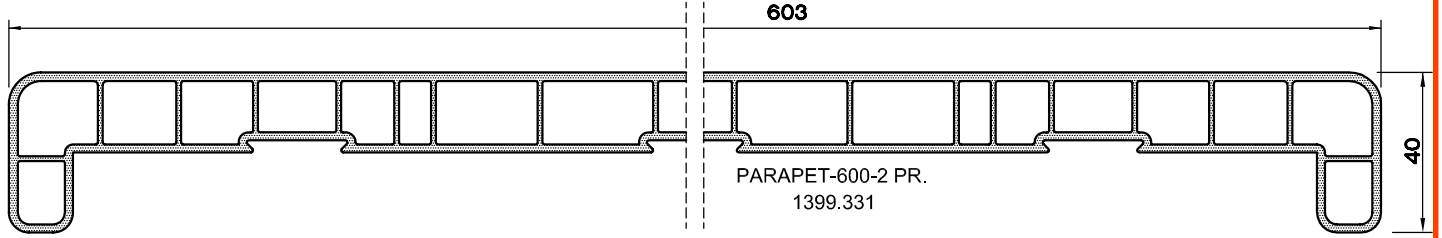

KASA TABAN PR.
1399.251

SANDWICH PANEL-20
S999.120

SANDWICH PANEL-24
S999.124

LAMBRI-19 x 100 PR.
1399.115

LAMBRI-24 x 100 PR.
1399.117

KÖŞE DÖNÜŞ-60 PR.

1399.230

PVC BORU Ø 63

1399.241

AL. BORU Ø 50

6199.250

90° KÖŞE DÖNÜŞ PR.

1375.210

KUTU PR. (40 X 40 X 1.5)

5399.411

135° KÖŞE DÖNÜŞ PR.