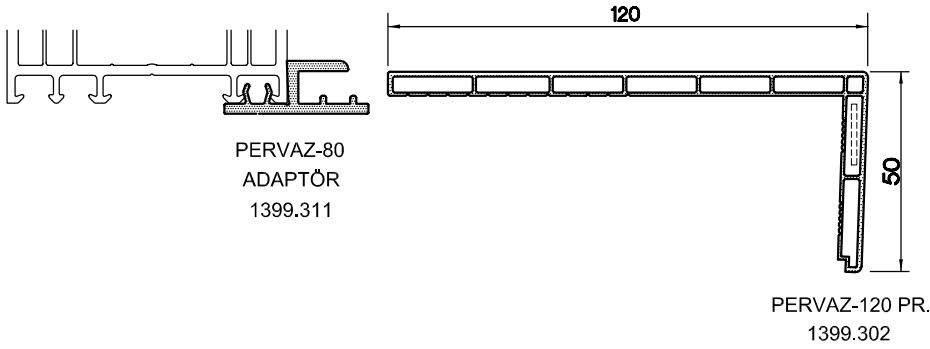

U PR. (36 X 18 X 2.0)
5175.912

ÇİFT KANAT İÇ KAPAMA PR.
1371.113

ÇİFT KANAT DİŞ KAPAMA PR.
1371.114

KASA TABAN PR.
1399.251

KASA TABAN PR.
1399.252

KASA UZATMA-30 PR.
1370.130
KUTU PR. (10 X 30 X 1.5mm)
5160.321

1399.241

AL. BORU Ø 50

6199.250

90° KÖŞE DÖNÜŞ PR.

1375.210

KUTU PR. (40 X 40 X 1.5)

5399.411

135° KÖŞE DÖNÜŞ PR.

1399.233

135° KÖŞE DÖNÜŞ DESTEK SACI (1.5)

5399.421

KÖŞE DÖNÜŞ-60 PR.

1399.230

PVC BORU Ø 63

1399.241

PVC BORU Ø 50