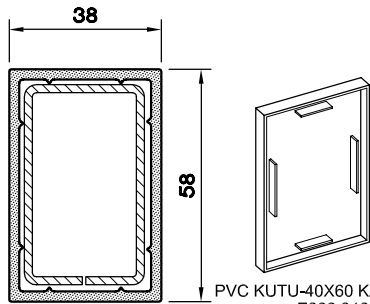

1399.241

AL. BORU Ø 50

6199.250

90° KÖŞE DÖNÜŞ PR.

1375.210

KUTU PR. (40 X 40 X 1.5)

5399.411

135° KÖŞE DÖNÜŞ PR.

1399.244

AL. BORU Ø 40

6199.240

90° KÖŞE DÖNÜŞ PR.

1399.231

KUTU PR. (40 X 40 X 1.5)

5399.411

PVC KUTU- 60 X 100 PR.

1399.223

KUTU PR. (50 X 90 X 2.0)

5399.232

PVC KUTU-40X60 KAPAK PARC.
E399.346

PVC KUTU- 40 X 60 PR.

1399.322

KUTU PR. (30 X 50 X 2.0)

5399.224