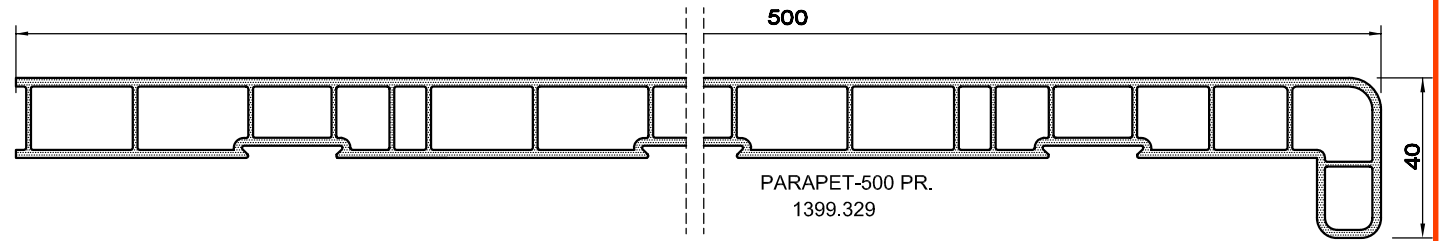

KASA TABAN PR.
1399.251

SANDWICH PANEL-20
S999.120

SANDWICH PANEL-24
S999.124

LAMBRI-19 x 100 PR.
1399.115

LAMBRI-24 x 100 PR.
1399.117

KÖŞE DÖNÜŞ-60 PR.

1399.230

PVC BORU Ø 63

1399.241

AL. BORU Ø 50

6199.250

90° KÖŞE DÖNÜŞ PR.

1375.210

KUTU PR. (40 X 40 X 1.5)

5399.411

135° KÖŞE DÖNÜŞ PR.