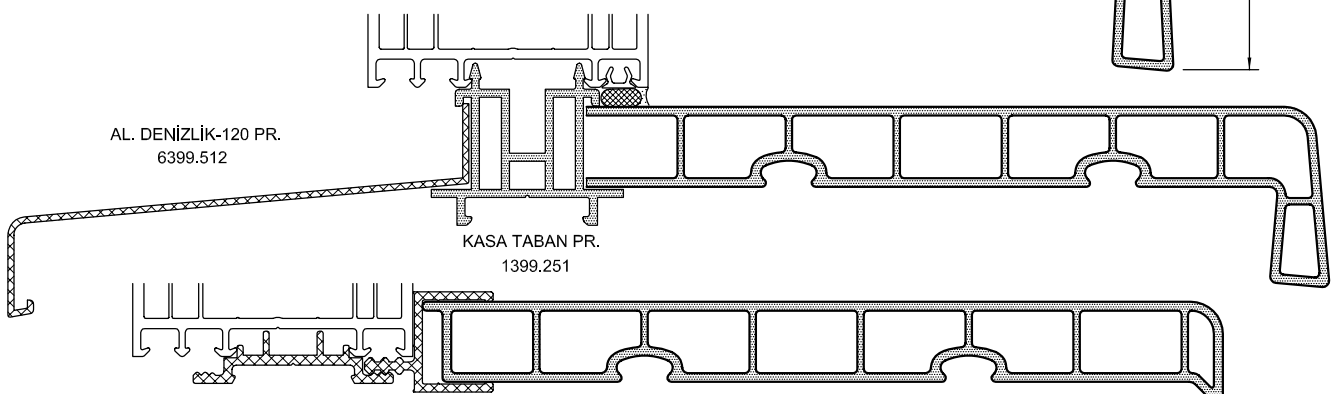

PARAPET-300 x 70 PR.
1399.339

KASA TABAN PR.
1399.251