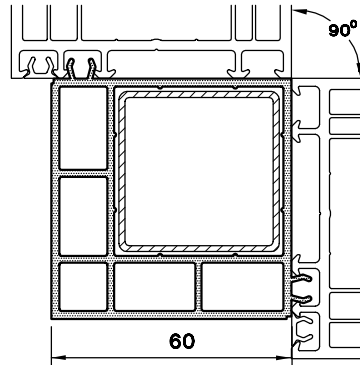

1399.241

AL. BORU Ø 50

6199.250

90° KÖŞE DÖNÜŞ PR.

1375.210

KUTU PR. (40 X 40 X 1.5)

5399.411

135° KÖŞE DÖNÜŞ PR.

1399.233

135° KÖŞE DÖNÜŞ DESTEK SACI (1.5)

5399.421

KÖŞE DÖNÜŞ-60 PR.

1399.230

PVC BORU Ø 63

1399.241

PVC BORU Ø 50

1399.244

AL. BORU Ø 40

6199.240

90° KÖŞE DÖNÜŞ PR.

1399.231

KUTU PR. (40 X 40 X 1.5)

5399.411

PVC KUTU- 60 X 100 PR.