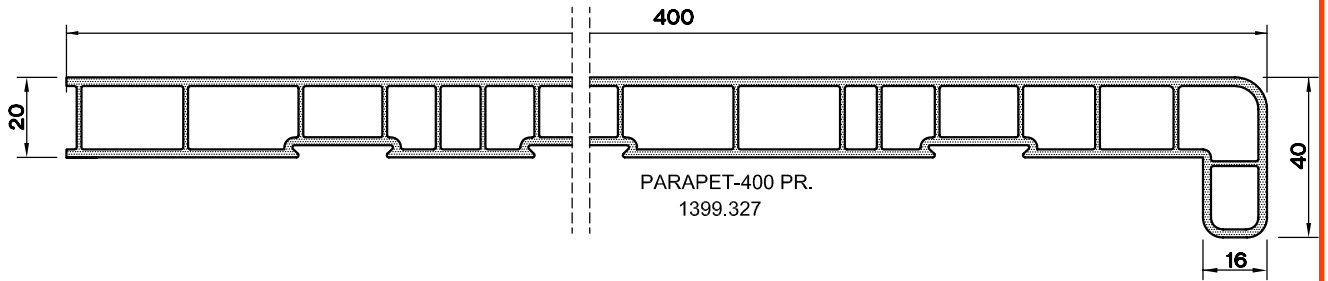

KASA TABAN PR.
1399.251

SANDWICH PANEL-20
S999.120

SANDWICH PANEL-24
S999.124

LAMBRI-19 x 100 PR.
1399.115

LAMBRI-24 x 100 PR.
1399.117

KÖŞE DÖNÜŞ-60 PR.

1399.230

PVC BORU Ø 63

1399.241

AL. BORU Ø 50

6199.250

90° KÖŞE DÖNÜŞ PR.

1375.210

KUTU PR. (40 X 40 X 1.5)

5399.411

135° KÖŞE DÖNÜŞ PR.