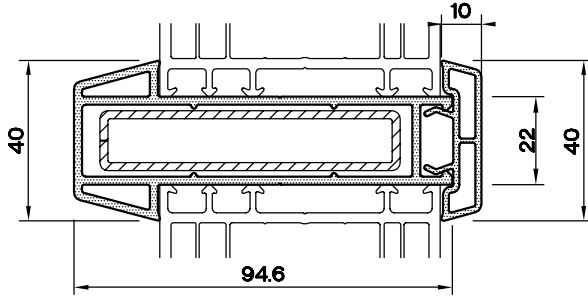

BAĞ-19 PR.
1399.213

KANAL KAPAMA PR.
1399.102

BAĞ-40 PR.
1399.210

BAĞ-40 KAPAMA PR.
1370.211

PARAPET KAPAMA PR.
1399.378

KUTU PR. (75 X 15 X 2.0)
5399.112

ÇİFT KANAT BİNİ PR.
1370.111

U PR. (36 X 18 X 1.5)
5175.911

U PR. (36 X 18 X 2.0)
5175.912

ÇİFT KANAT İÇ KAPAMA PR.
1371.113

ÇİFT KANAT DİŞ KAPAMA PR.
1371.114

KASA TABAN PR.
1399.251

KASA TABAN PR.
1399.252

KASA UZATMA-30 PR.
1370.130
KUTU PR. (10 X 30 X 1.5mm)
5160.321

1399.241

AL. BORU Ø 50

6199.250

90° KÖŞE DÖNÜŞ PR.

1375.210

KUTU PR. (40 X 40 X 1.5)

5399.411

135° KÖŞE DÖNÜŞ PR.

1399.233

135° KÖŞE DÖNÜŞ DESTEK SACI (1.5)

5399.421

KÖŞE DÖNÜŞ-60 PR.

1399.230

PVC BORU Ø 63

1399.241

PVC BORU Ø 50