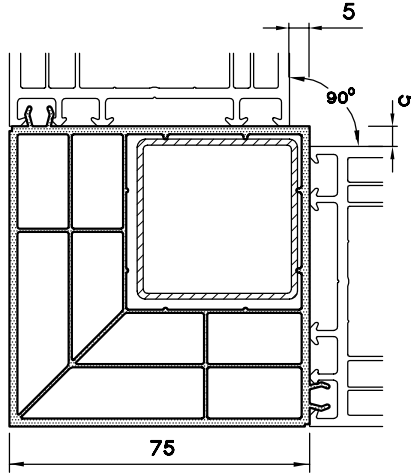

KASA TABAN PR.
1399.251

SANDWICH PANEL-20
S999.120

SANDWICH PANEL-24
S999.124

LAMBRI-19 x 100 PR.
1399.115

LAMBRI-24 x 100 PR.
1399.117

KÖŞE DÖNÜŞ-60 PR.

1399.230

PVC BORU Ø 63

1399.241

AL. BORU Ø 50

6199.250

90° KÖŞE DÖNÜŞ PR.

1375.210

KUTU PR. (40 X 40 X 1.5)

5399.411

135° KÖŞE DÖNÜŞ PR.

1399.233

135° KÖŞE DÖNÜŞ DESTEK SACI (1.5)

5399.421

KÖŞE DÖNÜŞ-60 PR.

1399.230

PVC BORU Ø 63

1399.241

PVC BORU Ø 50

1399.244

AL. BORU Ø 40

6199.240

90° KÖŞE DÖNÜŞ PR.

1399.231

KUTU PR. (40 X 40 X 1.5)

5399.411

PVC KUTU- 60 X 100 PR.