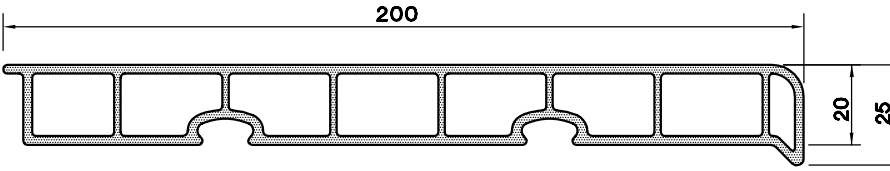

PARAPET-200 x 25 PR.
1399.337