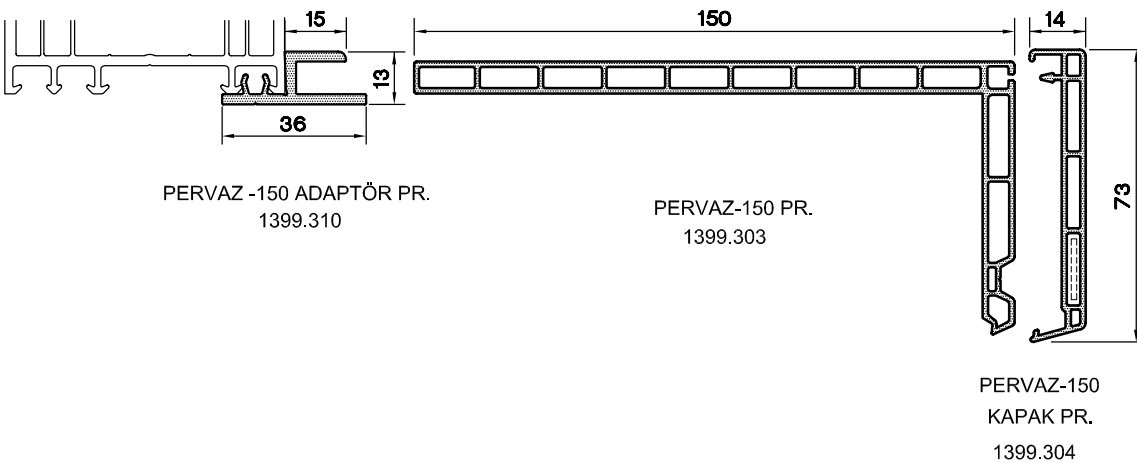

U PR. (36 X 18 X 2.0)
5175.912

ÇİFT KANAT İÇ KAPAMA PR.
1371.113

ÇİFT KANAT DİŞ KAPAMA PR.
1371.114

KASA TABAN PR.
1399.251

KASA TABAN PR.
1399.252

KASA UZATMA-30 PR.
1370.130
KUTU PR. (10 X 30 X 1.5mm)
5160.321

1399.241

AL. BORU Ø 50

6199.250

90° KÖŞE DÖNÜŞ PR.

1375.210

KUTU PR. (40 X 40 X 1.5)

5399.411

135° KÖŞE DÖNÜŞ PR.

1399.233

135° KÖŞE DÖNÜŞ DESTEK SACI (1.5)

5399.421

KÖŞE DÖNÜŞ-60 PR.

1399.230

PVC BORU Ø 63

1399.241

PVC BORU Ø 50

1399.244

AL. BORU Ø 40

6199.240

90° KÖŞE DÖNÜŞ PR.

1399.231

KUTU PR. (40 X 40 X 1.5)

5399.411

PVC KUTU- 60 X 100 PR.