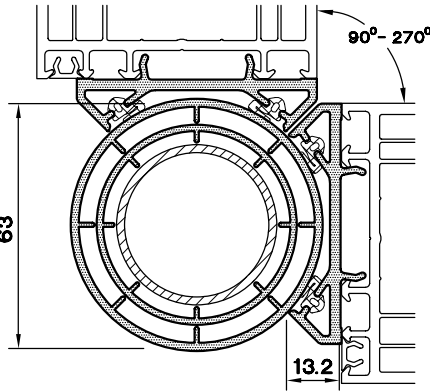

1399.241

AL. BORU Ø 50

6199.250

90° KÖŞE DÖNÜŞ PR.

1375.210

KUTU PR. (40 X 40 X 1.5)

5399.411

135° KÖŞE DÖNÜŞ PR.

1399.233

135° KÖŞE DÖNÜŞ DESTEK SACI (1.5)

5399.421

KÖŞE DÖNÜŞ-60 PR.

1399.230

PVC BORU Ø 63

1399.241

PVC BORU Ø 50

1399.244

AL. BORU Ø 40

6199.240

90° KÖŞE DÖNÜŞ PR.

1399.231

KUTU PR. (40 X 40 X 1.5)

5399.411

PVC KUTU- 60 X 100 PR.