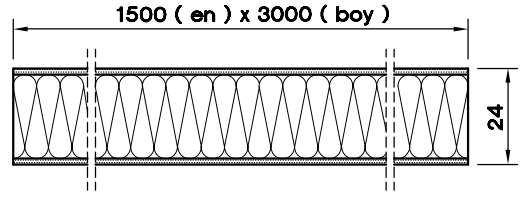

SANDWICH PANEL-24
S999.124