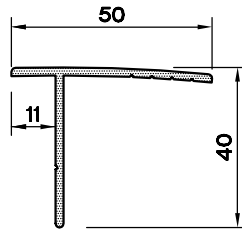

KASA TABAN PR.
1399.251

SANDWICH PANEL-20
S999.120

SANDWICH PANEL-24
S999.124

LAMBRI-19 x 100 PR.
1399.115

LAMBRI-24 x 100 PR.
1399.117

KÖŞE DÖNÜŞ-60 PR.

1399.230

PVC BORU Ø 63

1399.241

AL. BORU Ø 50

6199.250

90° KÖŞE DÖNÜŞ PR.

1375.210

KUTU PR. (40 X 40 X 1.5)

5399.411

135° KÖŞE DÖNÜŞ PR.

1399.233

135° KÖŞE DÖNÜŞ DESTEK SACI (1.5)

5399.421

KÖŞE DÖNÜŞ-60 PR.

1399.230

PVC BORU Ø 63

1399.241

PVC BORU Ø 50

1399.244

AL. BORU Ø 40

6199.240

90° KÖŞE DÖNÜŞ PR.

1399.231

KUTU PR. (40 X 40 X 1.5)

5399.411

PVC KUTU- 60 X 100 PR.