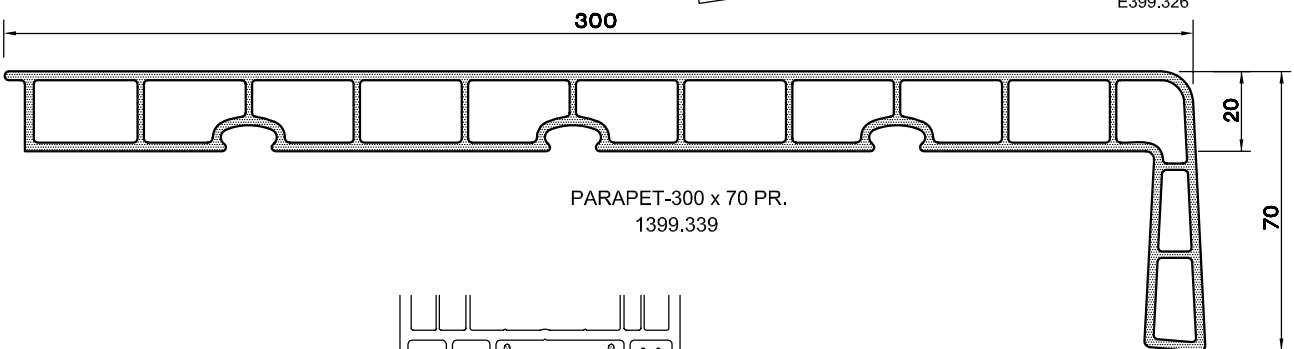

AL. DENİZLİK-120 PR.
6399.512