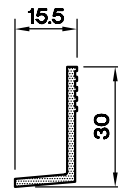

KASA TABAN PR.
1399.251

SANDWICH PANEL-20
S999.120

SANDWICH PANEL-24
S999.124

LAMBRI-19 x 100 PR.
1399.115

LAMBRI-24 x 100 PR.
1399.117

KÖŞE DÖNÜŞ-60 PR.

1399.230

PVC BORU Ø 63

1399.241

AL. BORU Ø 50

6199.250

90° KÖŞE DÖNÜŞ PR.

1375.210

KUTU PR. (40 X 40 X 1.5)

5399.411

135° KÖŞE DÖNÜŞ PR.

1399.233

135° KÖŞE DÖNÜŞ DESTEK SACI (1.5)

5399.421

KÖŞE DÖNÜŞ-60 PR.

1399.230

PVC BORU Ø 63

1399.241

PVC BORU Ø 50