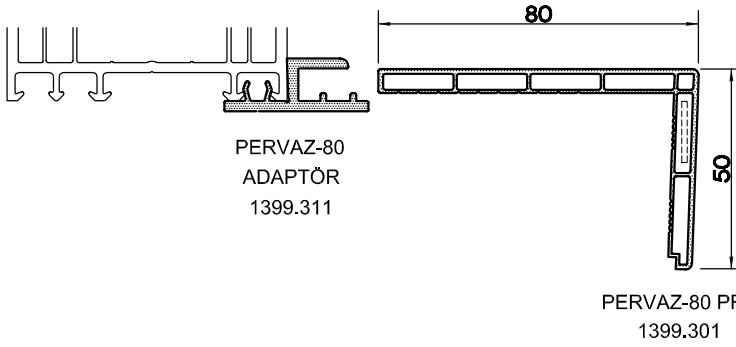

U PR. (36 X 18 X 2.0)
5175.912

ÇİFT KANAT İÇ KAPAMA PR.
1371.113

ÇİFT KANAT DİŞ KAPAMA PR.
1371.114

KASA TABAN PR.
1399.251

KASA TABAN PR.
1399.252

KASA UZATMA-30 PR.
1370.130
KUTU PR. (10 X 30 X 1.5mm)
5160.321

1399.241

AL. BORU Ø 50

6199.250

90° KÖŞE DÖNÜŞ PR.

1375.210

KUTU PR. (40 X 40 X 1.5)

5399.411

135° KÖŞE DÖNÜŞ PR.