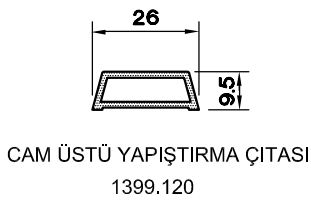

KASA TABAN PR.
1399.251

SANDWICH PANEL-20
S999.120

SANDWICH PANEL-24
S999.124

LAMBRI-19 x 100 PR.
1399.115

LAMBRI-24 x 100 PR.
1399.117

KÖŞE DÖNÜŞ-60 PR.

1399.230

PVC BORU Ø 63

1399.241

AL. BORU Ø 50

6199.250

90° KÖŞE DÖNÜŞ PR.

1375.210

KUTU PR. (40 X 40 X 1.5)

5399.411

135° KÖŞE DÖNÜŞ PR.