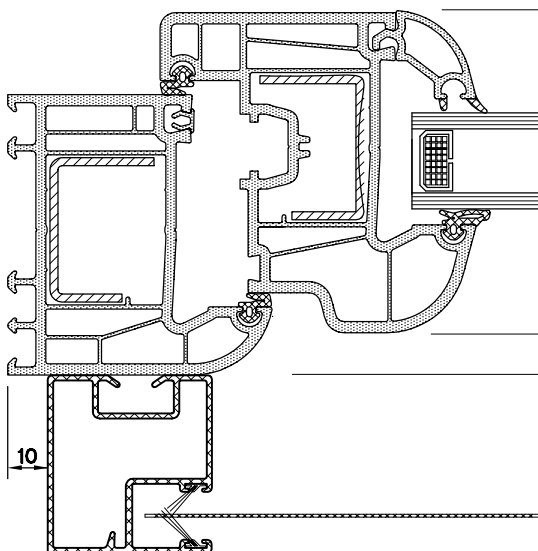

STOR SİNEKLİK SİSTEM DETAYI

AÇILIR PAN. AL. SİNEKLİK RAY PR.
6780.311

SİNEKLİK GÖVDE TAKIMI

DIŞ GÖRÜNÜŞ

STOR SİNEKLİK KİLITLEME PARÇ. (TK.)
E799.710

DIŞ

İÇ

KESİT

İÇ

DIŞ

PLAN