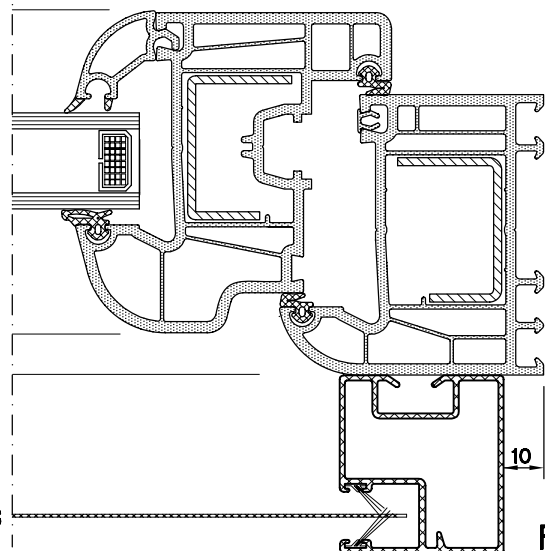

STOR SİNEKLİK SİSTEM DETAYI

AÇILIR PAN. AL. SİNEKLİK RAY PR.
6780.311

SİNEKLİK GÖVDE TAKIMI

DIŞ GÖRÜNÜŞ

STOR SİNEKLİK KİLITLEME PARÇ. (TK.)
E799.710

DIŞ

İÇ

KESİT

İÇ

DIŞ

PLAN