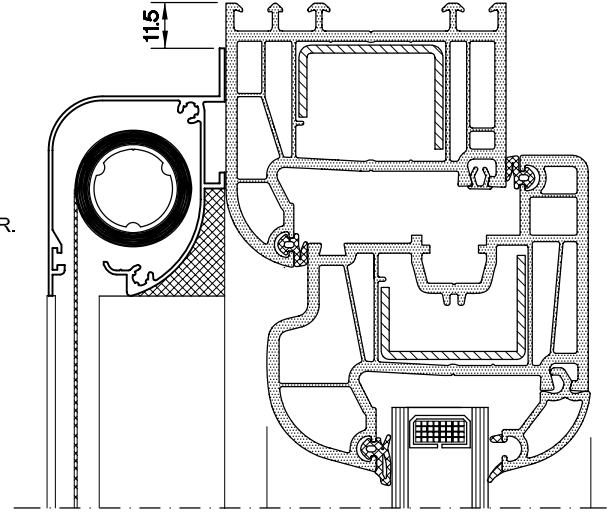

STOR SİNEKLİK SİSTEM DETAYI

AÇILIR PAN. AL. SİNEKLİK RAY PR.
6780.311

SİNEKLİK GÖVDE TAKIMI

DIŞ GÖRÜNÜŞ

STOR SİNEKLİK KİLITLEME PARÇ. (TK.)
E799.710

DIŞ

İÇ

KESİT

İÇ

DIŞ

PLAN