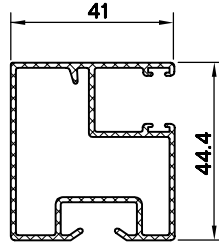

STOR SİNEKLİK SİSTEM DETAYI

AÇILIR PAN. AL. SİNEKLİK RAY PR.
6780.311

SİNEKLİK GÖVDE TAKIMI

DIŞ GÖRÜNÜŞ

STOR SİNEKLİK KİLITLEME PARÇ. (TK.)
E799.710

DIŞ

İÇ

KESİT

İÇ

DIŞ

PLAN