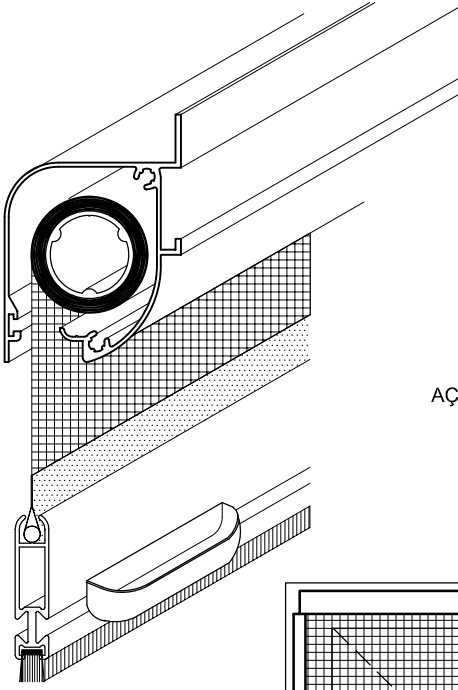

STOR SİNEKLİK SİSTEM DETAYI

AÇILIR PAN. AL. SİNEKLİK RAY PR.
6780.311

SİNEKLİK GÖVDE TAKIMI

DIŞ GÖRÜNÜŞ

STOR SİNEKLİK KİLITLEME PARÇ. (TK.)
E799.710

DIŞ

İÇ

KESİT

İÇ

DIŞ

PLAN