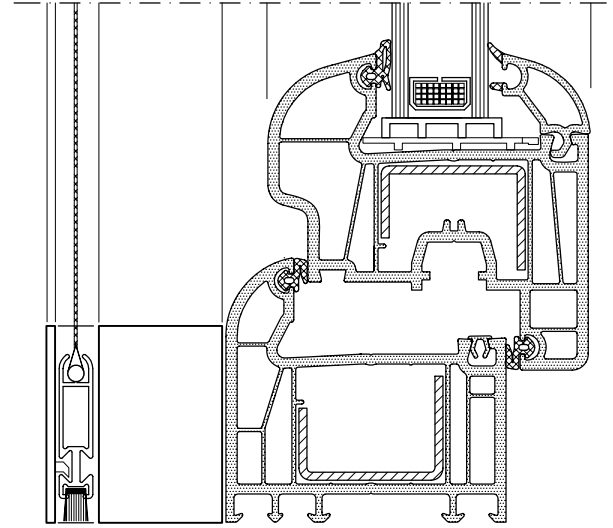

STOR SİNEKLİK SİSTEM DETAYI

AÇILIR PAN. AL. SİNEKLİK RAY PR.
6780.311

SİNEKLİK GÖVDE TAKIMI

DIŞ GÖRÜNÜŞ

STOR SİNEKLİK KİLITLEME PARÇ. (TK.)
E799.710

DIŞ

İÇ

KESİT

İÇ

DIŞ

PLAN