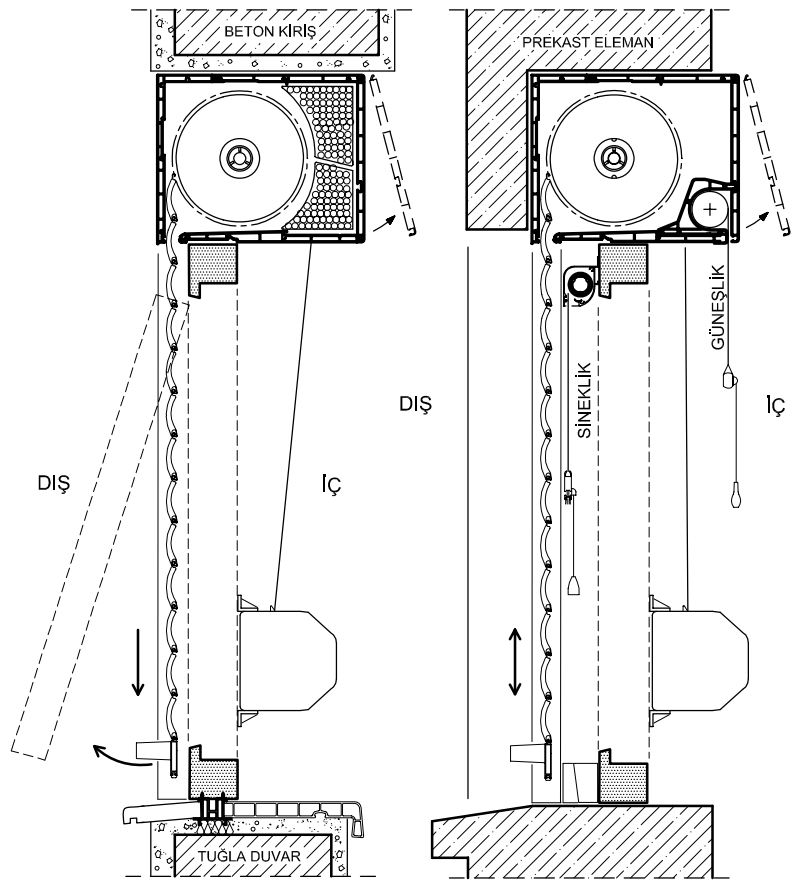

PANJUR KUTU PR. SETİ (210)  
260

PANJUR KUTU PR. SETİ (175)  
230

Y. PANJUR KUTU PR. SETİ (210)  
210

AÇILIR PANJUR

SABİT PANJUR

PANJUR			
LAMEL TİPİ	GENİŞLİK MAX	KUTU175 YÜKSEKLİK MAX	KUTU210 YÜKSEKLİK MAX
37mm	140cm	220cm	280cm
52mm	190cm	150cm	240cm