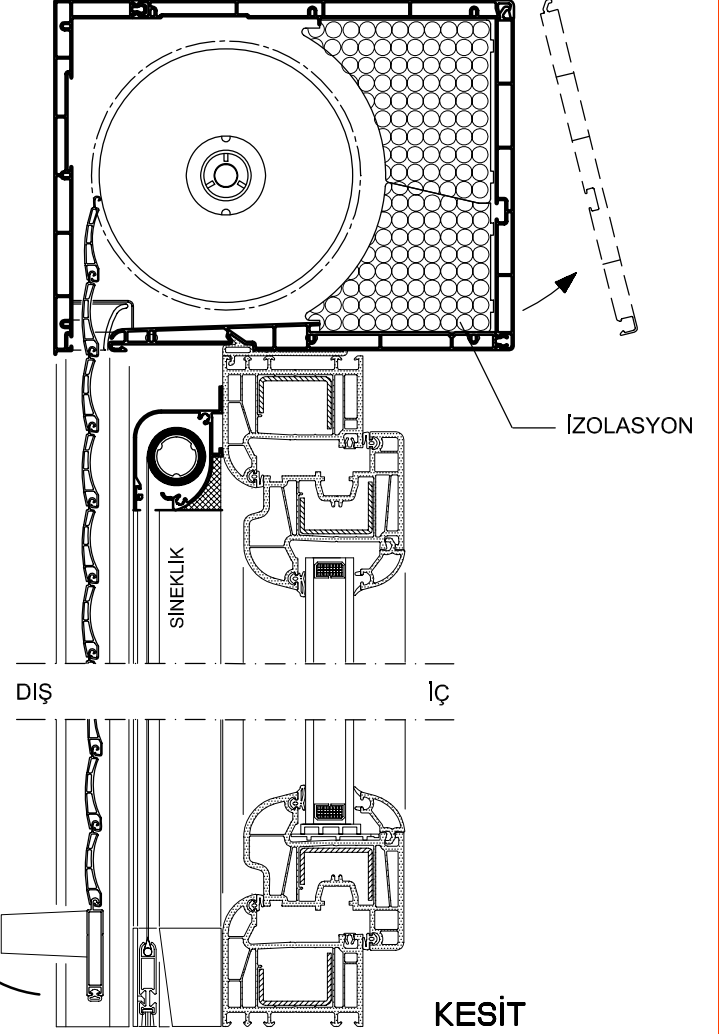

PANJUR KUTU PR. SETİ (210)  
260

PANJUR KUTU PR. SETİ (175)  
230

Y. PANJUR KUTU PR. SETİ (210)  
210

AÇILIR PANJUR

SABİT PANJUR

PANJUR			
LAMEL TİPİ	GENİŞLİK MAX	KUTU175 YÜKSEKLİK MAX	KUTU210 YÜKSEKLİK MAX
37mm	140cm	220cm	280cm
52mm	190cm	150cm	240cm

SABİT PANJUR (Güneşlik ve Sineklik)  
PANJUR KUTU PR. SETİ (210)

AÇILIR PANJUR (Sineklik)  
PANJUR KUTU PR. SETİ (210)

SABİT PANJUR (Güneşlik ve Sineklikli)  
PANJUR KUTU PR. SETİ (175)

AÇILIR PANJUR (Sineklikli)  
PANJUR KUTU PR. SETİ (175)

# KİLİTLİ KAPI İÇİN PANJUR MONTAJ DETAYI

**PİMAPEN**  
S-7000 MAXIMUS

SABİT PANJUR