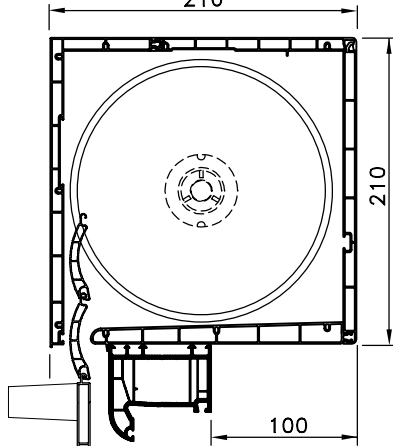

PANJUR KUTU PR. SETİ (210)  
260

PANJUR KUTU PR. SETİ (175)  
230

Y. PANJUR KUTU PR. SETİ (210)  
210

AÇILIR PANJUR

SABİT PANJUR

PANJUR			
LAMEL TİPİ	GENİŞLİK MAX	KUTU175 YÜKSEKLİK MAX	KUTU210 YÜKSEKLİK MAX
37mm	140cm	220cm	280cm
52mm	190cm	150cm	240cm