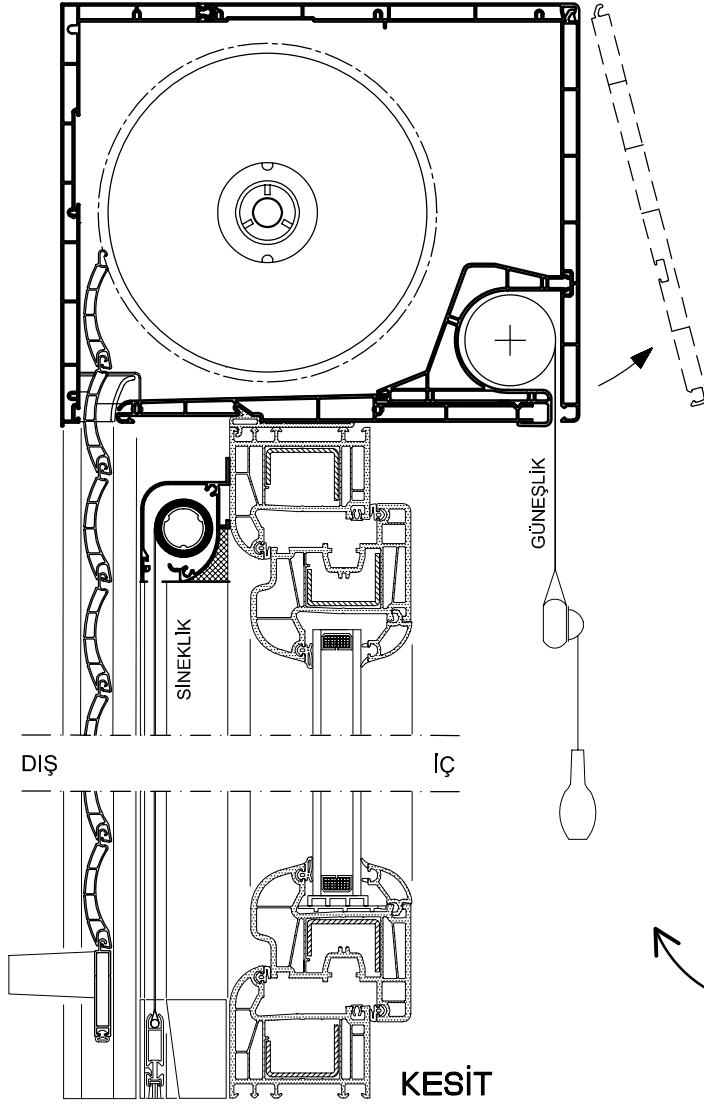

PANJUR KUTU PR. SETİ (210)  
260

PANJUR KUTU PR. SETİ (175)  
230

Y. PANJUR KUTU PR. SETİ (210)  
210

AÇILIR PANJUR

SABİT PANJUR

PANJUR			
LAMEL TİPİ	GENİŞLİK MAX	KUTU175 YÜKSEKLİK MAX	KUTU210 YÜKSEKLİK MAX
37mm	140cm	220cm	280cm
52mm	190cm	150cm	240cm

SABİT PANJUR (Güneşlik ve Sineklik)  
PANJUR KUTU PR. SETİ (210)

AÇILIR PANJUR (Sineklik)  
PANJUR KUTU PR. SETİ (210)

SABİT PANJUR (Güneşlik ve Sineklikli)  
PANJUR KUTU PR. SETİ (175)

AÇILIR PANJUR (Sineklikli)  
PANJUR KUTU PR. SETİ (175)