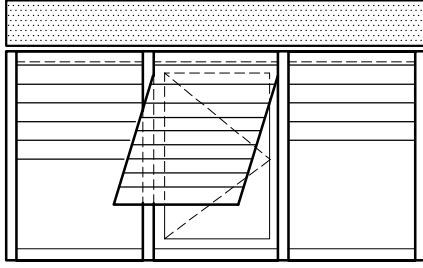

PANJUR KUTU PR. SETİ (210)  
260

PANJUR KUTU PR. SETİ (175)  
230

Y. PANJUR KUTU PR. SETİ (210)  
210

AÇILIR PANJUR

SABİT PANJUR

PANJUR			
LAMEL TİPİ	GENİŞLİK MAX	KUTU175 YÜKSEKLİK MAX	KUTU210 YÜKSEKLİK MAX
37mm	140cm	220cm	280cm
52mm	190cm	150cm	240cm