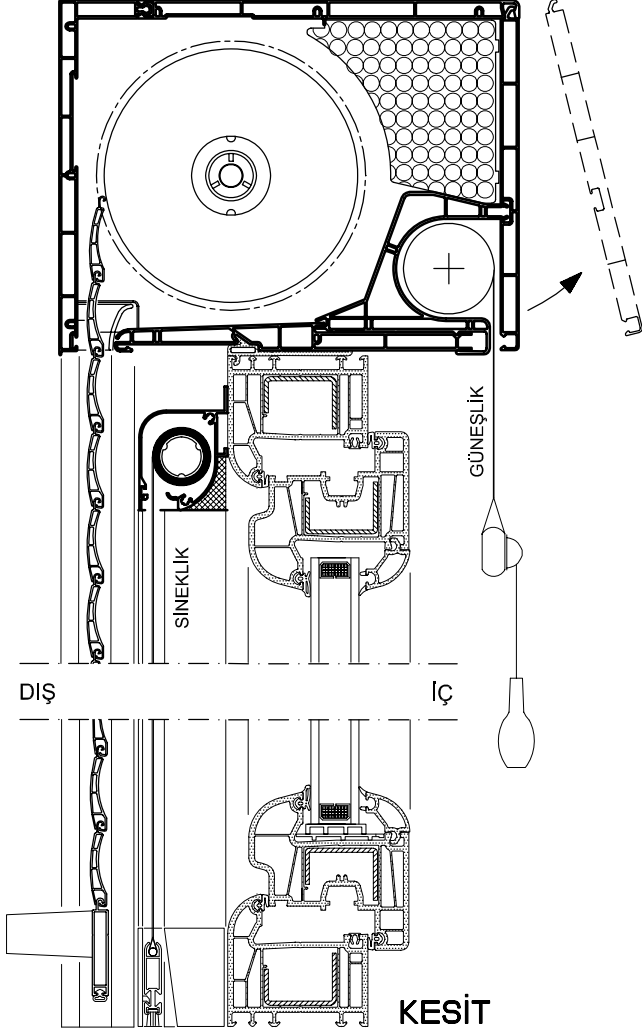

PANJUR KUTU PR. SETİ (210)  
260

PANJUR KUTU PR. SETİ (175)  
230

Y. PANJUR KUTU PR. SETİ (210)  
210

AÇILIR PANJUR

SABİT PANJUR

PANJUR			
LAMEL TİPİ	GENİŞLİK MAX	KUTU175 YÜKSEKLİK MAX	KUTU210 YÜKSEKLİK MAX
37mm	140cm	220cm	280cm
52mm	190cm	150cm	240cm

SABİT PANJUR (Güneşlik ve Sineklik)  
PANJUR KUTU PR. SETİ (210)

AÇILIR PANJUR (Sineklik)  
PANJUR KUTU PR. SETİ (210)

SABİT PANJUR (Güneşlik ve Sineklikli)  
PANJUR KUTU PR. SETİ (175)

AÇILIR PANJUR (Sineklikli)  
PANJUR KUTU PR. SETİ (175)