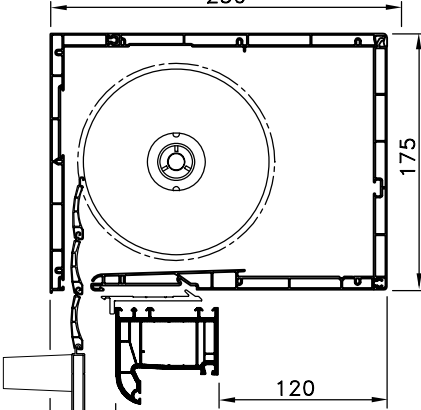

PANJUR KUTU PR. SETİ (210)  
260

PANJUR KUTU PR. SETİ (175)  
230

Y. PANJUR KUTU PR. SETİ (210)  
210

AÇILIR PANJUR

SABİT PANJUR

PANJUR			
LAMEL TİPİ	GENİŞLİK MAX	KUTU175 YÜKSEKLİK MAX	KUTU210 YÜKSEKLİK MAX
37mm	140cm	220cm	280cm
52mm	190cm	150cm	240cm