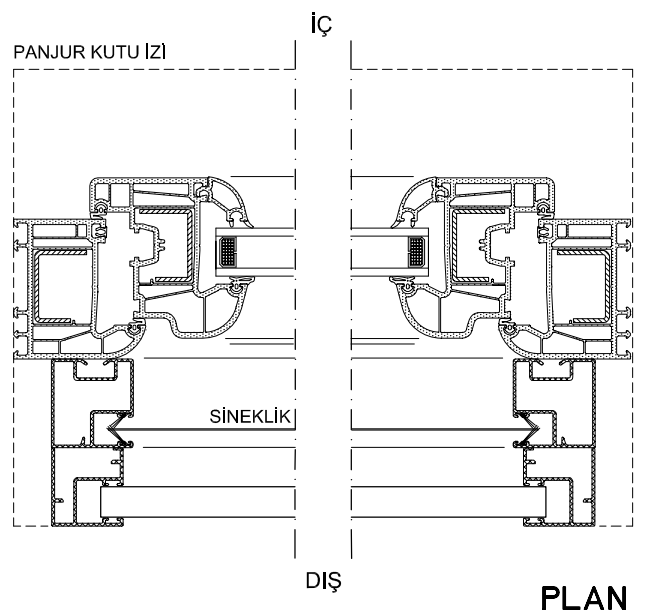

PANJUR KUTU PR. SETİ (210)  
260

PANJUR KUTU PR. SETİ (175)  
230

Y. PANJUR KUTU PR. SETİ (210)  
210

AÇILIR PANJUR

SABİT PANJUR

PANJUR			
LAMEL TİPİ	GENİŞLİK MAX	KUTU175 YÜKSEKLİK MAX	KUTU210 YÜKSEKLİK MAX
37mm	140cm	220cm	280cm
52mm	190cm	150cm	240cm

SABİT PANJUR (Güneşlik ve Sineklik)  
PANJUR KUTU PR. SETİ (210)

AÇILIR PANJUR (Sineklik)  
PANJUR KUTU PR. SETİ (210)

SABİT PANJUR (Güneşlik ve Sineklikli)  
PANJUR KUTU PR. SETİ (175)

AÇILIR PANJUR (Sineklikli)  
PANJUR KUTU PR. SETİ (175)

# KİLİTLİ KAPI İÇİN PANJUR MONTAJ DETAYI

**PİMAPEN**  
S-7000 MAXIMUS

SABİT PANJUR