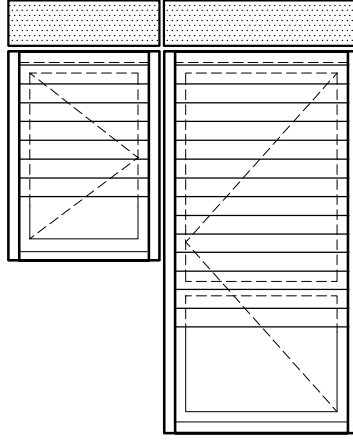

# PANJUR DOĞRAMA PRENSİPLERİ

\* AÇILIR PANJUR (Güneşlik ve Sineklik)

\* SABİT PANJUR (Güneşlik ve Sineklik)

\* MOTORLU PANJUR (Duvardan Anahtarlı ve Uzaktan Kumandalı)

AÇILIR PANJUR

SABİT PANJUR

MOTORLU PANJUR

PANJUR KUTU PR. SETİ (210)  
260

PANJUR KUTU PR. SETİ (175)  
230

Y. PANJUR KUTU PR. SETİ (210)  
210

AÇILIR PANJUR

SABİT PANJUR

PANJUR			
LAMEL TİPİ	GENİŞLİK MAX	KUTU175 YÜKSEKLİK MAX	KUTU210 YÜKSEKLİK MAX
37mm	140cm	220cm	280cm
52mm	190cm	150cm	240cm