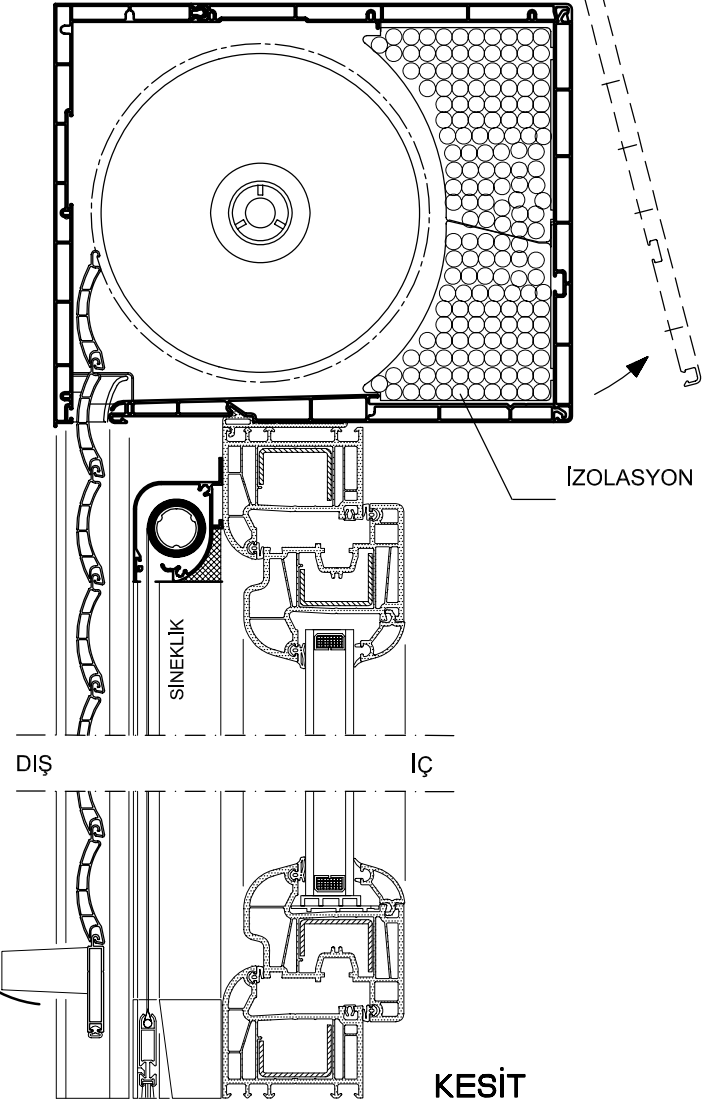

PANJUR KUTU PR. SETİ (210)  
260

PANJUR KUTU PR. SETİ (175)  
230

Y. PANJUR KUTU PR. SETİ (210)  
210

AÇILIR PANJUR

SABİT PANJUR

PANJUR			
LAMEL TİPİ	GENİŞLİK MAX	KUTU175 YÜKSEKLİK MAX	KUTU210 YÜKSEKLİK MAX
37mm	140cm	220cm	280cm
52mm	190cm	150cm	240cm

SABİT PANJUR (Güneşlik ve Sineklik)  
PANJUR KUTU PR. SETİ (210)

AÇILIR PANJUR (Sineklik)  
PANJUR KUTU PR. SETİ (210)

SABİT PANJUR (Güneşlik ve Sineklikli)  
PANJUR KUTU PR. SETİ (175)

AÇILIR PANJUR (Sineklikli)  
PANJUR KUTU PR. SETİ (175)