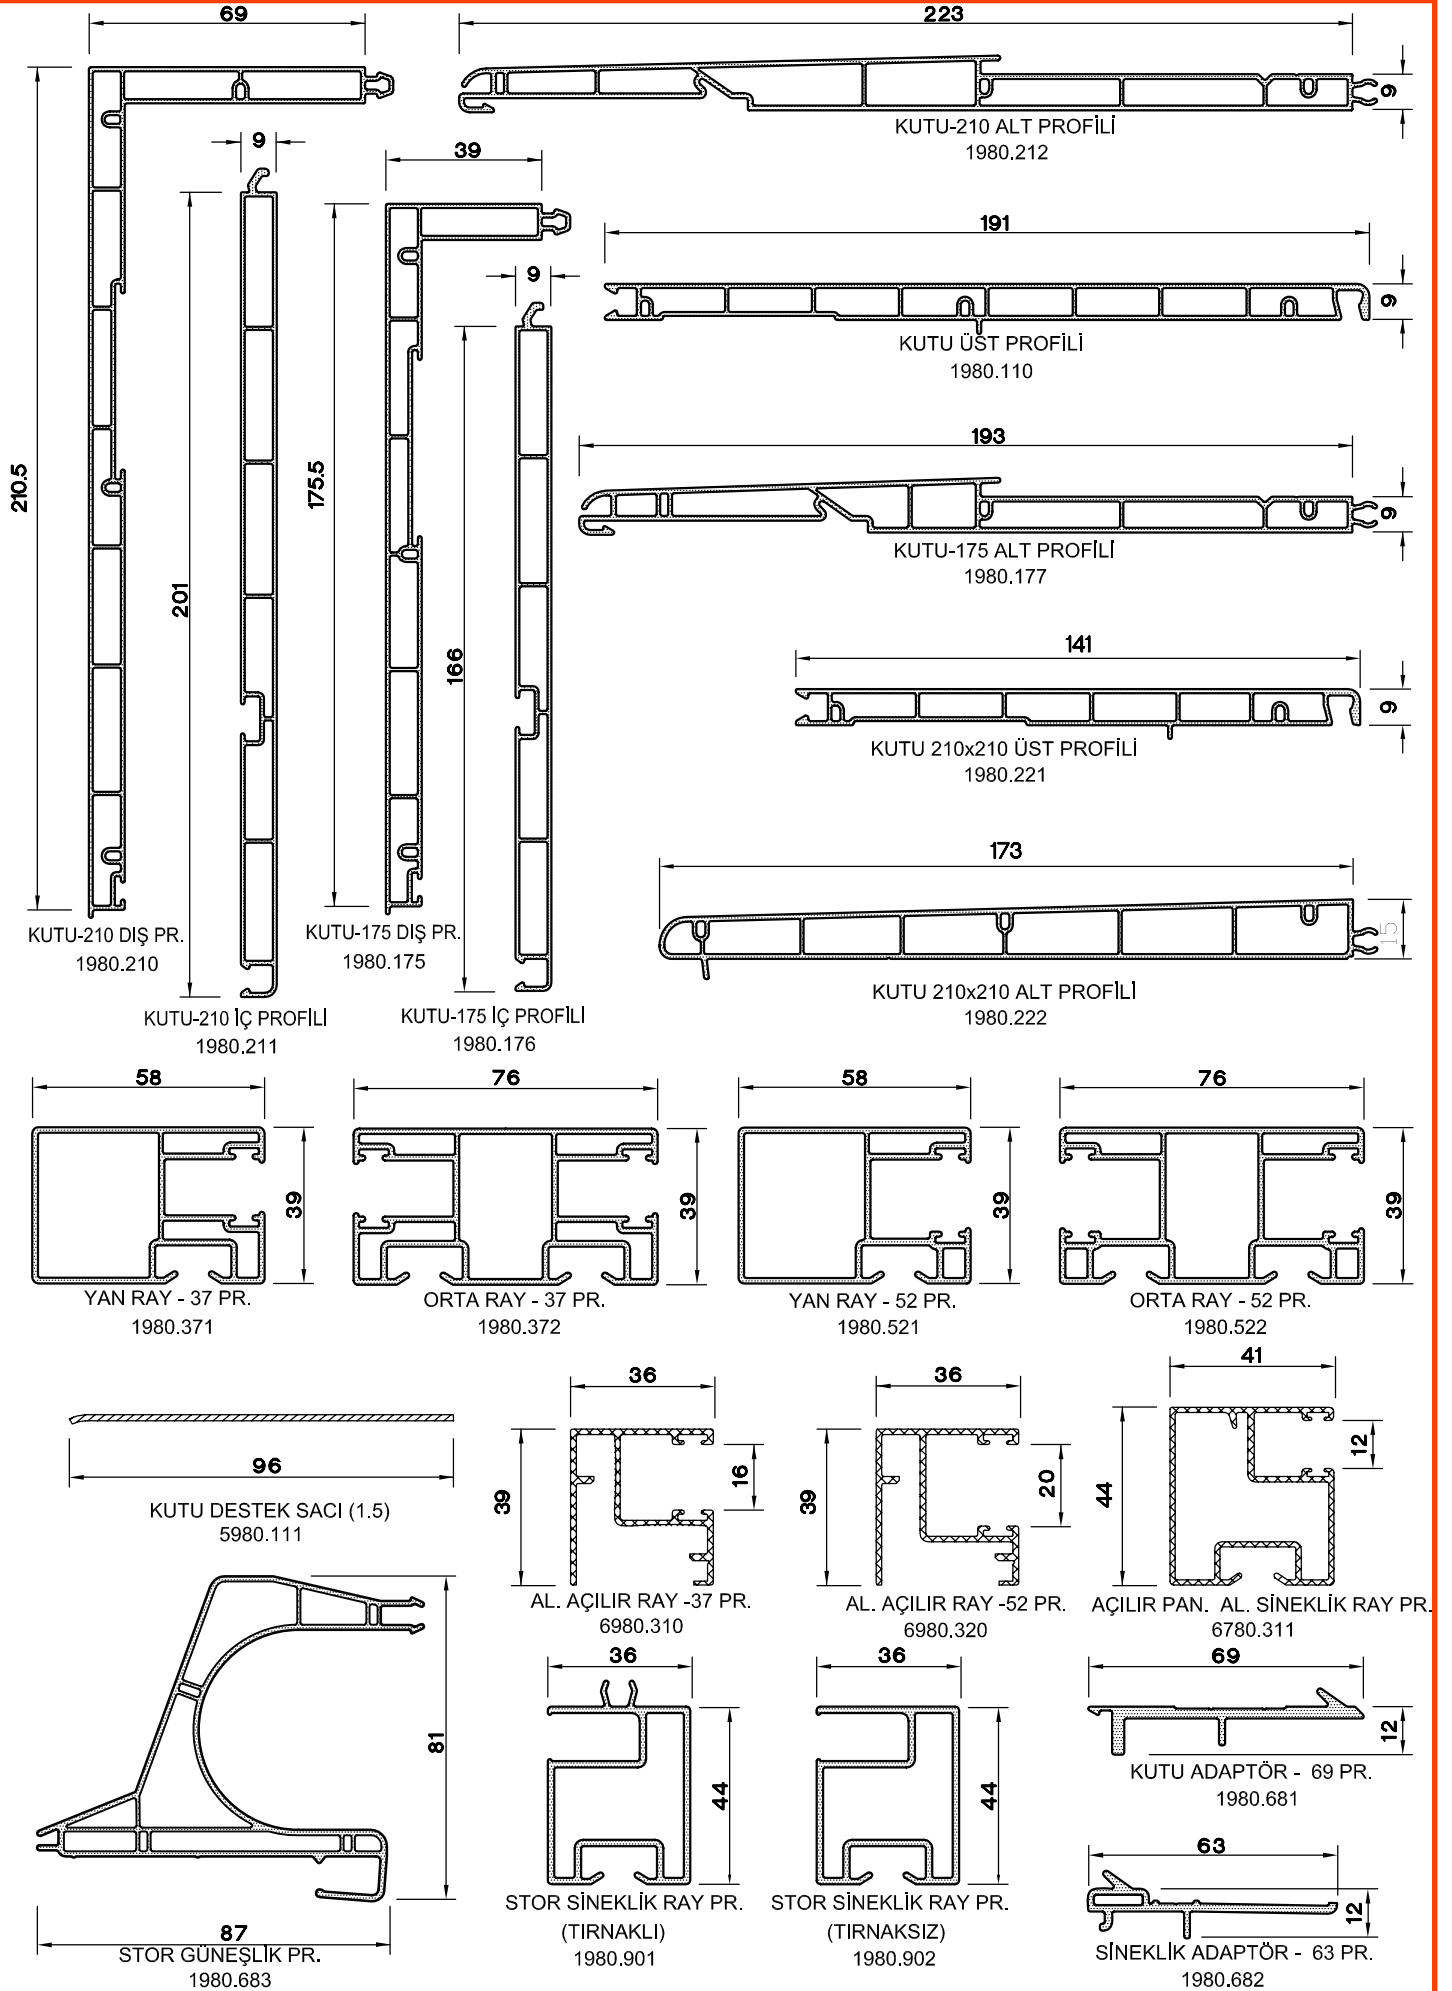

# MONOBLOK PANJUR PROFİLLERİ

**PİMAPEN**  
S-7000 MAXIMUS

# PANJUR DOĞRAMA PRENSİPLERİ

\* AÇILIR PANJUR (Güneşlik ve Sineklik)

\* SABİT PANJUR (Güneşlik ve Sineklik)

\* MOTORLU PANJUR (Duvardan Anahtarlı ve Uzaktan Kumandalı)

AÇILIR PANJUR

SABİT PANJUR

MOTORLU PANJUR

PANJUR KUTU PR. SETİ (210)  
260

PANJUR KUTU PR. SETİ (175)  
230

Y. PANJUR KUTU PR. SETİ (210)  
210

AÇILIR PANJUR

SABİT PANJUR

PANJUR			
LAMEL TİPİ	GENİŞLİK MAX	KUTU175 YÜKSEKLİK MAX	KUTU210 YÜKSEKLİK MAX
37mm	140cm	220cm	280cm
52mm	190cm	150cm	240cm

SABİT PANJUR (Güneşlik ve Sineklik)  
PANJUR KUTU PR. SETİ (210)

AÇILIR PANJUR (Sineklik)  
PANJUR KUTU PR. SETİ (210)

SABİT PANJUR (Güneşlik ve Sineklikli)  
PANJUR KUTU PR. SETİ (175)

AÇILIR PANJUR (Sineklikli)  
PANJUR KUTU PR. SETİ (175)