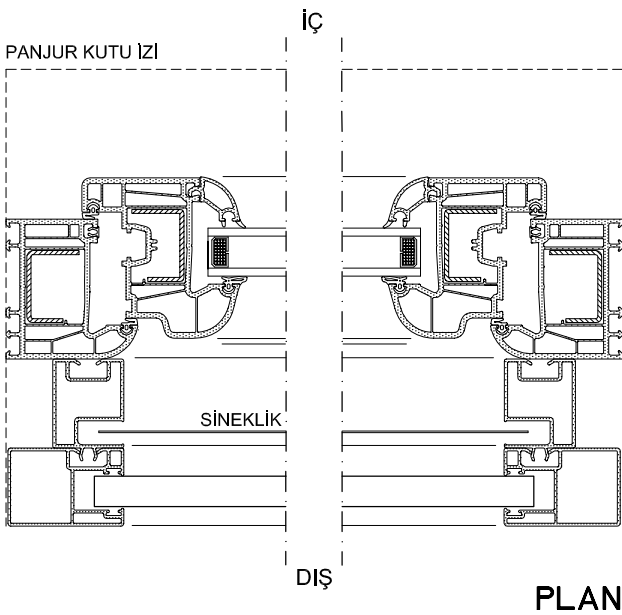

PANJUR KUTU PR. SETİ (210)  
260

PANJUR KUTU PR. SETİ (175)  
230

Y. PANJUR KUTU PR. SETİ (210)  
210

AÇILIR PANJUR

SABİT PANJUR

PANJUR			
LAMEL TİPİ	GENİŞLİK MAX	KUTU175 YÜKSEKLİK MAX	KUTU210 YÜKSEKLİK MAX
37mm	140cm	220cm	280cm
52mm	190cm	150cm	240cm

SABİT PANJUR (Güneşlik ve Sineklik)  
PANJUR KUTU PR. SETİ (210)

AÇILIR PANJUR (Sineklik)  
PANJUR KUTU PR. SETİ (210)

SABİT PANJUR (Güneşlik ve Sineklikli)  
PANJUR KUTU PR. SETİ (175)

AÇILIR PANJUR (Sineklikli)  
PANJUR KUTU PR. SETİ (175)

# KİLİTLİ KAPI İÇİN PANJUR MONTAJ DETAYI

**PİMAPEN**  
S-7000 MAXIMUS

SABİT PANJUR