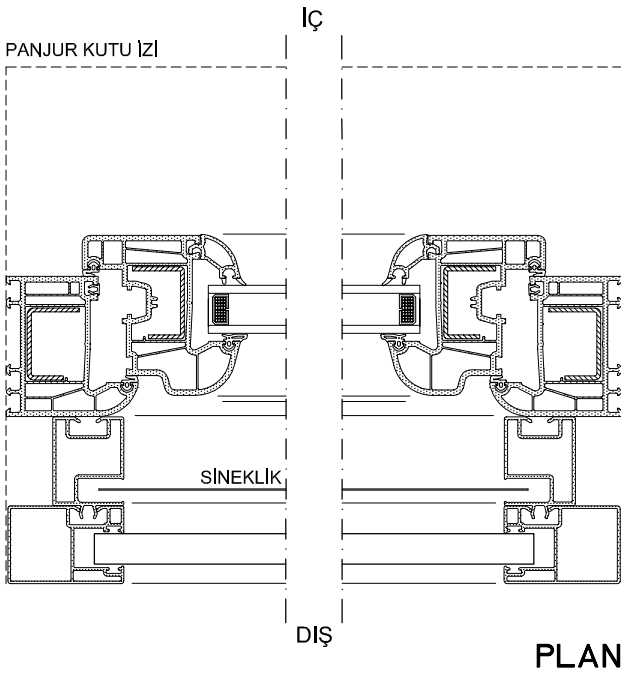

PANJUR KUTU PR. SETİ (210)  
260

PANJUR KUTU PR. SETİ (175)  
230

Y. PANJUR KUTU PR. SETİ (210)  
210

AÇILIR PANJUR

SABİT PANJUR

PANJUR			
LAMEL TİPİ	GENİŞLİK MAX	KUTU175 YÜKSEKLİK MAX	KUTU210 YÜKSEKLİK MAX
37mm	140cm	220cm	280cm
52mm	190cm	150cm	240cm

SABİT PANJUR (Güneşlik ve Sineklik)  
PANJUR KUTU PR. SETİ (210)

AÇILIR PANJUR (Sineklik)  
PANJUR KUTU PR. SETİ (210)

SABİT PANJUR (Güneşlik ve Sineklikli)  
PANJUR KUTU PR. SETİ (175)

AÇILIR PANJUR (Sineklikli)  
PANJUR KUTU PR. SETİ (175)