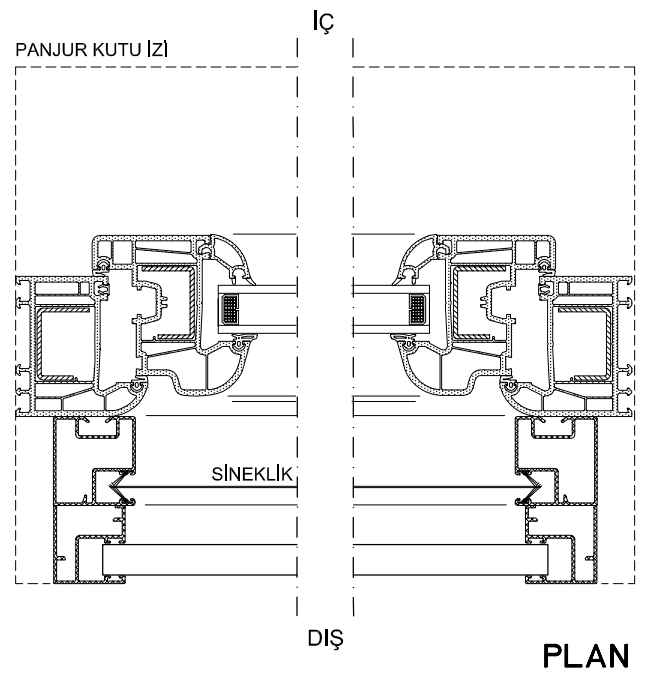

PANJUR KUTU PR. SETİ (210)  
260

PANJUR KUTU PR. SETİ (175)  
230

Y. PANJUR KUTU PR. SETİ (210)  
210

AÇILIR PANJUR

SABİT PANJUR

PANJUR			
LAMEL TİPİ	GENİŞLİK MAX	KUTU175 YÜKSEKLİK MAX	KUTU210 YÜKSEKLİK MAX
37mm	140cm	220cm	280cm
52mm	190cm	150cm	240cm

SABİT PANJUR (Güneşlik ve Sineklik)  
PANJUR KUTU PR. SETİ (210)

AÇILIR PANJUR (Sineklik)  
PANJUR KUTU PR. SETİ (210)

SABİT PANJUR (Güneşlik ve Sineklikli)  
PANJUR KUTU PR. SETİ (175)

AÇILIR PANJUR (Sineklikli)  
PANJUR KUTU PR. SETİ (175)