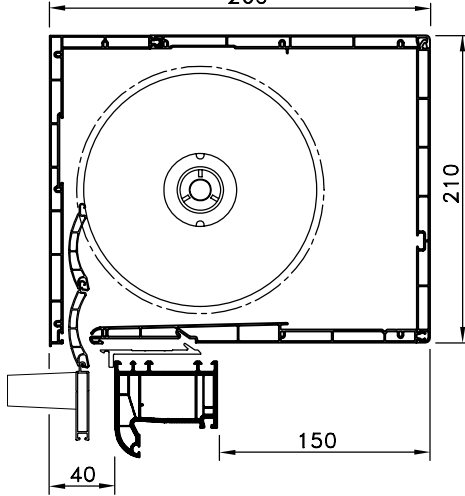

PANJUR KUTU PR. SETİ (210)  
260

PANJUR KUTU PR. SETİ (175)  
230

Y. PANJUR KUTU PR. SETİ (210)  
210

AÇILIR PANJUR

SABİT PANJUR

PANJUR			
LAMEL TİPİ	GENİŞLİK MAX	KUTU175 YÜKSEKLİK MAX	KUTU210 YÜKSEKLİK MAX
37mm	140cm	220cm	280cm
52mm	190cm	150cm	240cm