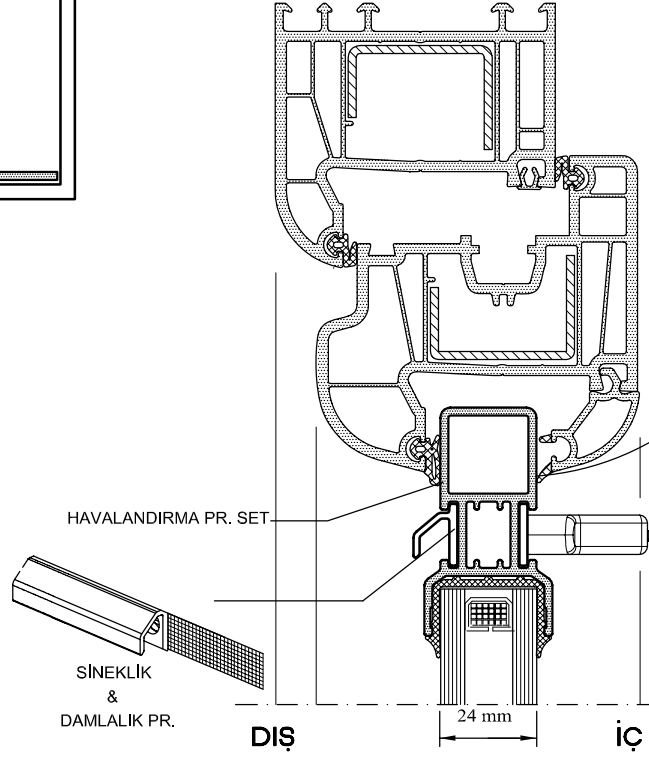

- RESİMLER DIŞTAN GÖRÜNÜŞTÜR -

HAVALANDIRMA PR. SET

SİNEKLİK  
&  
DAMLALIK PR.

DIŞ

24 mm

İÇ

HAVALANDIRMA  
SÜRGÜ TUTAMAĞI

KESİT