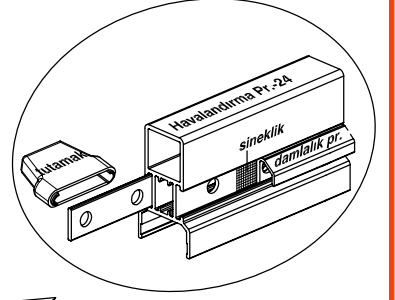

- RESİMLER DIŞTAN GÖRÜNÜŞTÜR -

HAVALANDIRMA PR. SET

SİNEKLİK  
&  
DAMLALIK PR.

DIŞ

24 mm

İÇ

HAVALANDIRMA  
SÜRGÜ TUTAMAĞI

KESİT