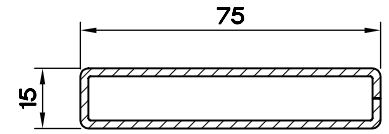

ORTAKAYIT-81/3
DESTEKSACI (2.0)
5153.322

U DESTEK SACI
32X24 (1.5)
5161.911

U DESTEK SACI
32X24 (2.0)
5161.912

KUTU PR. (30X10-1.5)
5160.321

KUTU PR. (15X75-2.0)
5399.112

KUTU PR. (20X38-1.5)
5399.211

KUTU PR. (20X38-2.0)
5399.212

KUTU PR. (30X50-2.0)
5399.222

KUTU PR. (50X90-2.0)
5399.232

KUTU PR. (40X40-1.5)
5399.411

135-KOSE DONUS D.S.-1.5
5399.421