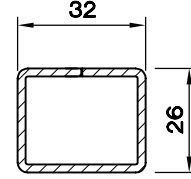

U DESTEK SACI
35x40 (1.5)
5170.511

U DESTEK SACI
35x40 (2.0)
5170.512

BİNLİ KANAT-49/3
DESTEK SACI (1.5)
5170.211

BİNLİ KANAT-49/3
DESTEK SACI (2.0)
5170.212

U DESTEK SACI
36X18X26 (1.5)
5175.911

U DESTEK SACI
36X18X26 (2.0)
5175.912

ORTAKAYIT-81/3
DESTEKSACI (2.0)
5153.322

U DESTEK SACI
32X24 (1.5)
5161.911

U DESTEK SACI
32X24 (2.0)
5161.912

KUTU PR. (30X10-1.5)
5160.321

KUTU PR. (15X75-2.0)
5399.112

KUTU PR. (20X38-1.5)
5399.211

KUTU PR. (20X38-2.0)
5399.212

KUTU PR. (30X50-2.0)
5399.222

KUTU PR. (50X90-2.0)
5399.232

KUTU PR. (40X40-1.5)
5399.411

135-KOSE DONUS D.S.-1.5
5399.421