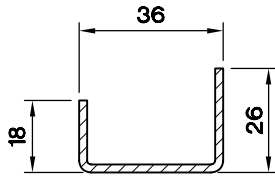

U DESTEK SACI
35x40 (1.5)
5170.511

U DESTEK SACI
35x40 (2.0)
5170.512

BİNLİ KANAT-49/3
DESTEK SACI (1.5)
5170.211

BİNLİ KANAT-49/3
DESTEK SACI (2.0)
5170.212

U DESTEK SACI
36X18X26 (1.5)
5175.911

U DESTEK SACI
36X18X26 (2.0)
5175.912

ORTAKAYIT-81/3
DESTEKSACI (2.0)
5153.322

U DESTEK SACI
32X24 (1.5)
5161.911

U DESTEK SACI
32X24 (2.0)
5161.912

KUTU PR. (30X10-1.5)
5160.321

KUTU PR. (15X75-2.0)
5399.112

KUTU PR. (20X38-1.5)
5399.211

KUTU PR. (20X38-2.0)
5399.212

KUTU PR. (30X50-2.0)
5399.222

KUTU PR. (50X90-2.0)
5399.232

KUTU PR. (40X40-1.5)
5399.411

135-KOSE DONUS D.S.-1.5
5399.421