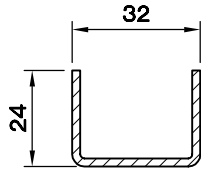

U DESTEK SACI
35x40 (1.5)
5170.511

U DESTEK SACI
35x40 (2.0)
5170.512

BİNLİ KANAT-49/3
DESTEK SACI (1.5)
5170.211

BİNLİ KANAT-49/3
DESTEK SACI (2.0)
5170.212

U DESTEK SACI
36X18X26 (1.5)
5175.911

U DESTEK SACI
36X18X26 (2.0)
5175.912

ORTAKAYIT-81/3
DESTEKSACI (2.0)
5153.322

U DESTEK SACI
32X24 (1.5)
5161.911

U DESTEK SACI
32X24 (2.0)
5161.912

KUTU PR. (30X10-1.5)
5160.321

KUTU PR. (15X75-2.0)
5399.112

KUTU PR. (20X38-1.5)
5399.211

KUTU PR. (20X38-2.0)
5399.212

KUTU PR. (30X50-2.0)
5399.222

KUTU PR. (50X90-2.0)
5399.232

KUTU PR. (40X40-1.5)
5399.411

135-KOSE DONUS D.S.-1.5
5399.421