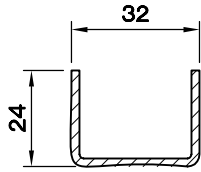

U DESTEK SACI
35x40 (1.5)
5170.511

U DESTEK SACI
35x40 (2.0)
5170.512

BİNLİ KANAT-49/3
DESTEK SACI (1.5)
5170.211

BİNLİ KANAT-49/3
DESTEK SACI (2.0)
5170.212

U DESTEK SACI
36X18X26 (1.5)
5175.911

U DESTEK SACI
36X18X26 (2.0)
5175.912

ORTAKAYIT-81/3
DESTEKSACI (2.0)
5153.322

U DESTEK SACI
32X24 (1.5)
5161.911

U DESTEK SACI
32X24 (2.0)
5161.912

KUTU PR. (30X10-1.5)
5160.321

KUTU PR. (15X75-2.0)
5399.112

KUTU PR. (20X38-1.5)
5399.211

KUTU PR. (20X38-2.0)
5399.212

KUTU PR. (30X50-2.0)
5399.222

KUTU PR. (50X90-2.0)
5399.232

KUTU PR. (40X40-1.5)
5399.411

135-KOSE DONUS D.S.-1.5
5399.421