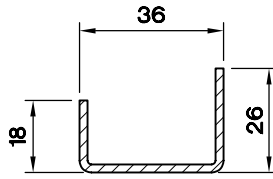

U DESTEK SACI
35x40 (1.5)
5170.511

U DESTEK SACI
35x40 (2.0)
5170.512

BİNLİ KANAT-49/3
DESTEK SACI (1.5)
5170.211

BİNLİ KANAT-49/3
DESTEK SACI (2.0)
5170.212

U DESTEK SACI
36X18X26 (1.5)
5175.911

U DESTEK SACI
36X18X26 (2.0)
5175.912

ORTAKAYIT-81/3
DESTEKSACI (2.0)
5153.322

U DESTEK SACI
32X24 (1.5)
5161.911

U DESTEK SACI
32X24 (2.0)
5161.912

KUTU PR. (30X10-1.5)
5160.321

KUTU PR. (15X75-2.0)
5399.112

KUTU PR. (20X38-1.5)
5399.211

KUTU PR. (20X38-2.0)
5399.212

KUTU PR. (30X50-2.0)
5399.222

KUTU PR. (50X90-2.0)
5399.232

KUTU PR. (40X40-1.5)
5399.411

135-KOSE DONUS D.S.-1.5
5399.421