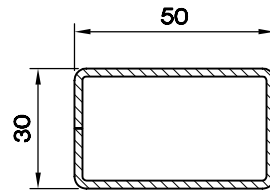

U DESTEK SACI
35x40 (1.5)
5170.511

U DESTEK SACI
35x40 (2.0)
5170.512

BİNLİ KANAT-49/3
DESTEK SACI (1.5)
5170.211

BİNLİ KANAT-49/3
DESTEK SACI (2.0)
5170.212

U DESTEK SACI
36X18X26 (1.5)
5175.911

U DESTEK SACI
36X18X26 (2.0)
5175.912

ORTAKAYIT-81/3
DESTEKSACI (2.0)
5153.322

U DESTEK SACI
32X24 (1.5)
5161.911

U DESTEK SACI
32X24 (2.0)
5161.912

KUTU PR. (30X10-1.5)
5160.321

KUTU PR. (15X75-2.0)
5399.112

KUTU PR. (20X38-1.5)
5399.211

KUTU PR. (20X38-2.0)
5399.212

KUTU PR. (30X50-2.0)
5399.222

KUTU PR. (50X90-2.0)
5399.232

KUTU PR. (40X40-1.5)
5399.411

135-KOSE DONUS D.S.-1.5
5399.421