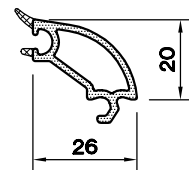

KASA-66/5

DAMLALIKLI KANAT-49/3

DAMLALIKLI KANAT-49/3

DAMLALIKLI KANAT-57/5

CAM KALINLIĞI mm	S-7000 MAXIMUS			
	ÇİTALAR		CONTALAR	
	 1299.423	 1299.427	 7199.135	 7199.165
19		X		X
20		X		X
21		X	X	
23	X			X
24 (Sandwich P)	X			X
25	X		X	

KAPI-83/4

CAM DIŞ CONTA (3.5)  
7199.135

R CONTA (6.5)  
7199.165

VAKUM CONTASI  
7199.911

(U) CONTA  
7199.313

KANAT CONTASI  
7199.314

CITA-22R PR.  
1299.423

CITA-26R PR.  
1299.427