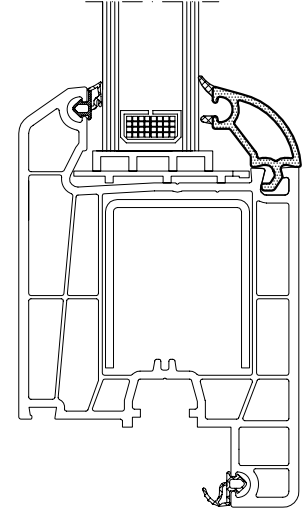

KASA-66/5

DAMLALIKLI KANAT-49/3

DAMLALIKLI KANAT-49/3

DAMLALIKLI KANAT-57/5

CAM KALINLIĞI mm	S-7000 MAXIMUS			
	ÇİTALAR		CONTALAR	
	 1299.423	 1299.427	 7199.135	 7199.165
19		X		X
20		X		X
21		X	X	
23	X			X
24 (Sandwich P)	X			X
25	X		X	

KAPI-83/4

CAM DIŞ CONTA (3.5)  
7199.135

R CONTA (6.5)  
7199.165

VAKUM CONTASI  
7199.911

(U) CONTA  
7199.313

KANAT CONTASI  
7199.314

CITA-22R PR.  
1299.423

CITA-26R PR.  
1299.427