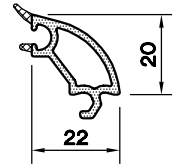

KASA-66/5

DAMLALIKLI KANAT-49/3

DAMLALIKLI KANAT-49/3

DAMLALIKLI KANAT-57/5

CAM KALINLIĞI mm	S-7000 MAXIMUS			
	ÇİTALAR		CONTALAR	
	 1299.423	 1299.427	 7199.135	 7199.165
19		X		X
20		X		X
21		X	X	
23	X			X
24 (Sandwich P)	X			X
25	X		X	

KAPI-83/4

CAM DIŞ CONTA (3.5)  
7199.135

R CONTA (6.5)  
7199.165

VAKUM CONTASI  
7199.911

(U) CONTA  
7199.313

KANAT CONTASI  
7199.314

CITA-22R PR.  
1299.423

CITA-26R PR.  
1299.427