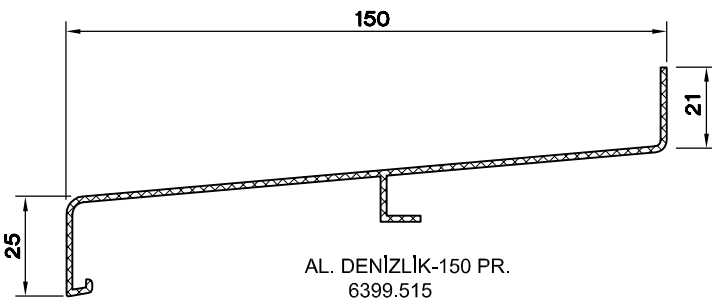

AL. KAPI ALTIĞI PR.
6399.124

AL. KAPI ALTIĞI-16 PR.
6399.126

AL. EŞİK PR.
6353.101

AL. ADAPTÖR -50 PR.
6599.301

AL. BORU Ø 50
6199.250

AL. BORU Ø 40
6199.240

AL. PARAPET ADAPTÖR PR.
6599.201

AL. DENİZLİK-120 PR.
6399.512

AL. DENİZLİK-150 PR.
6399.515

AL. DENİZLİK-200 PR.
6399.520

AL. DENİZLİK KAPAK PARÇA TK.
E399.327