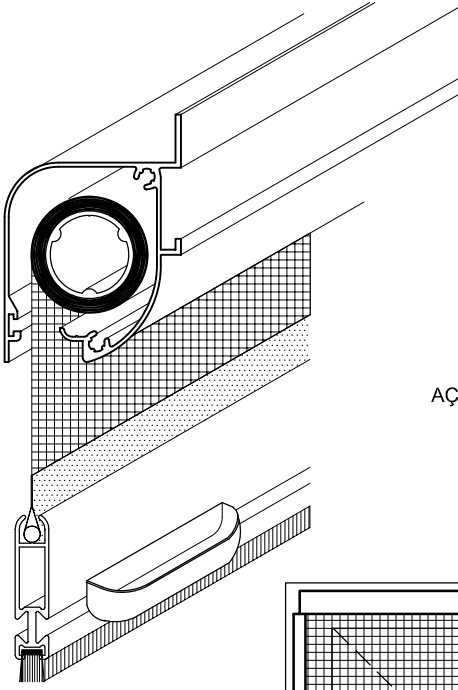

STOR SİNEKLİK SİSTEM DETAYI

AÇILIR PAN. AL. SİNEKLİK RAY PR.
6780.311

SİNEKLİK GÖVDE TAKIMI

DIŞ GÖRÜNÜŞ

STOR SİNEKLİK KİLİTLEME PARÇ. (TK.)
E799.710

DIŞ

İÇ

KESİT

10

10

DIŞ

PLAN