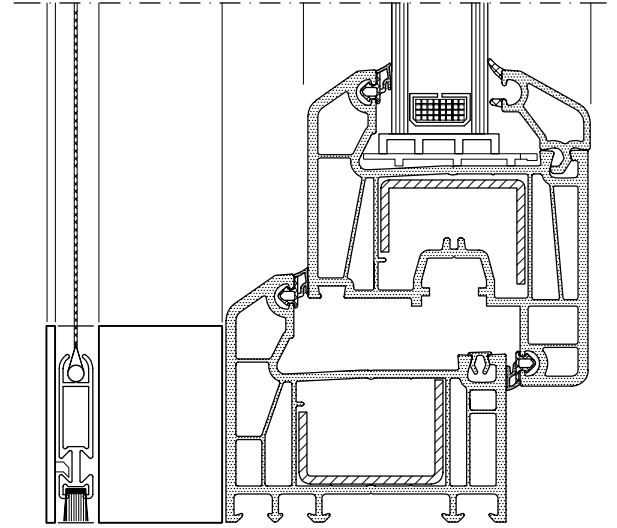

STOR SİNEKLİK SİSTEM DETAYI

AÇILIR PAN. AL. SİNEKLİK RAY PR.
6780.311

SİNEKLİK GÖVDE TAKIMI

DIŞ GÖRÜNÜŞ

STOR SİNEKLİK KİLİTLEME PARÇ. (TK.)
E799.710

DIŞ

İÇ

KESİT

10

10

DIŞ

PLAN