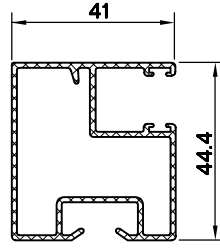

STOR SİNEKLİK SİSTEM DETAYI

AÇILIR PAN. AL. SİNEKLİK RAY PR.
6780.311

SİNEKLİK GÖVDE TAKIMI

DIŞ GÖRÜNÜŞ

STOR SİNEKLİK KİLİTLEME PARÇ. (TK.)
E799.710

DIŞ

İÇ

KESİT

10

10

DIŞ

PLAN