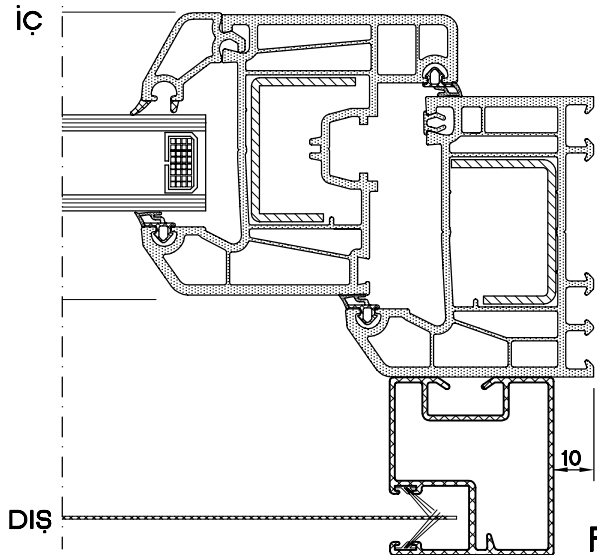

STOR SİNEKLİK SİSTEM DETAYI

AÇILIR PAN. AL. SİNEKLİK RAY PR.
6780.311

SİNEKLİK GÖVDE TAKIMI

DIŞ GÖRÜNÜŞ

STOR SİNEKLİK KİLİTLEME PARÇ. (TK.)
E799.710

DIŞ

İÇ

KESİT

10

10

DIŞ

PLAN