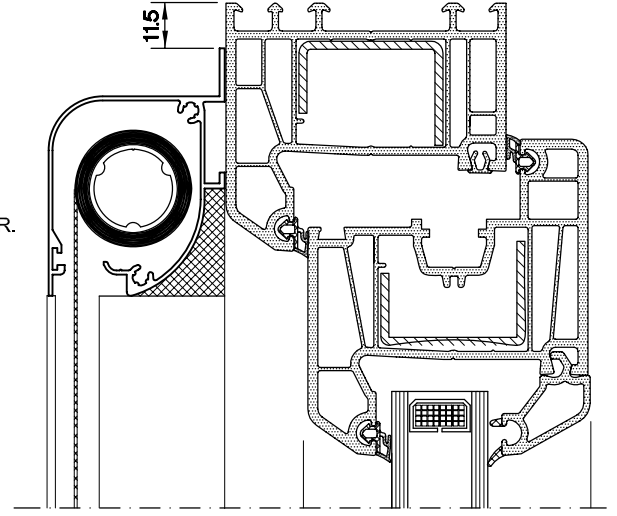

STOR SİNEKLİK SİSTEM DETAYI

AÇILIR PAN. AL. SİNEKLİK RAY PR.
6780.311

SİNEKLİK GÖVDE TAKIMI

DIŞ GÖRÜNÜŞ

STOR SİNEKLİK KİLİTLEME PARÇ. (TK.)
E799.710

DIŞ

İÇ

KESİT

10

10

DIŞ

PLAN