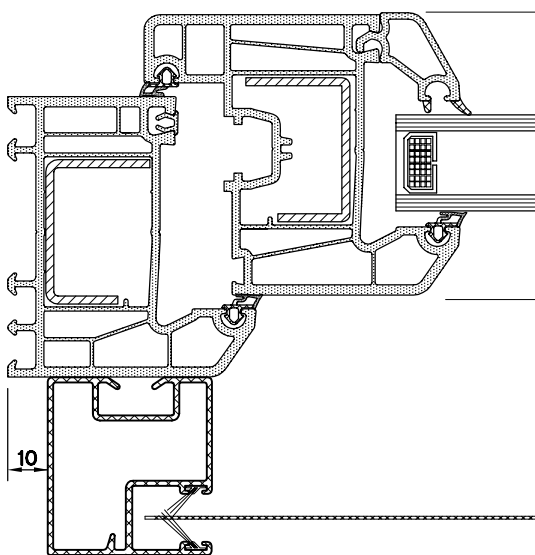

STOR SİNEKLİK SİSTEM DETAYI

AÇILIR PAN. AL. SİNEKLİK RAY PR.
6780.311

SİNEKLİK GÖVDE TAKIMI

DIŞ GÖRÜNÜŞ

STOR SİNEKLİK KİLİTLEME PARÇ. (TK.)
E799.710

DIŞ

İÇ

KESİT

10

10

DIŞ

PLAN