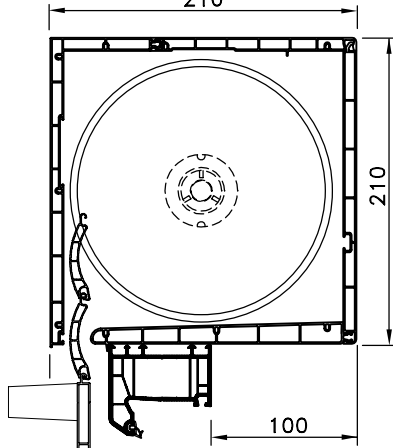

PANJUR KUTU PR. SETİ (210)  
260

PANJUR KUTU PR. SETİ (175)  
230

Y. PANJUR KUTU PR. SETİ (210)  
210

AÇILIR PANJUR

SABİT PANJUR

PANJUR			
LAMEL TİPİ	GENİŞLİK MAX	KUTU175 YÜKSEKLİK MAX	KUTU210 YÜKSEKLİK MAX
37mm	140cm	220cm	280cm
52mm	190cm	150cm	240cm