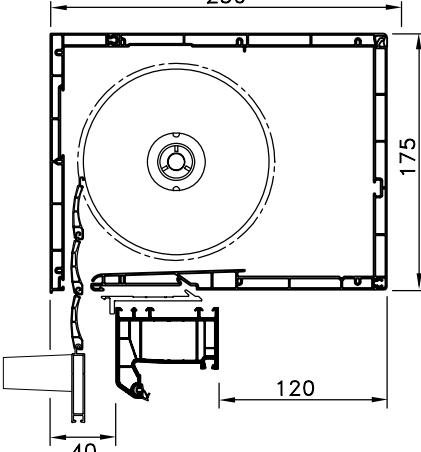

PANJUR KUTU PR. SETİ (210)  
260

PANJUR KUTU PR. SETİ (175)  
230

Y. PANJUR KUTU PR. SETİ (210)  
210

AÇILIR PANJUR

SABİT PANJUR

PANJUR			
LAMEL TİPİ	GENİŞLİK MAX	KUTU175 YÜKSEKLİK MAX	KUTU210 YÜKSEKLİK MAX
37mm	140cm	220cm	280cm
52mm	190cm	150cm	240cm