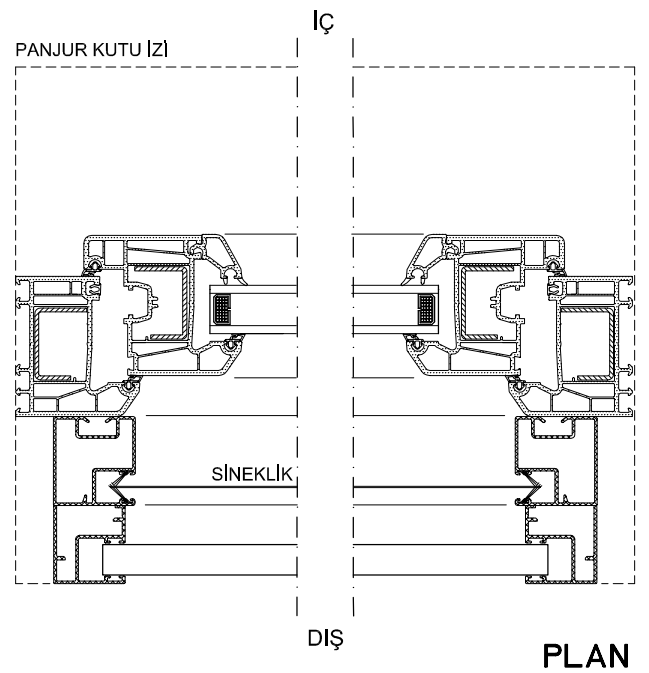

PANJUR KUTU PR. SETİ (210)  
260

PANJUR KUTU PR. SETİ (175)  
230

Y. PANJUR KUTU PR. SETİ (210)  
210

AÇILIR PANJUR

SABİT PANJUR

PANJUR			
LAMEL TİPİ	GENİŞLİK MAX	KUTU175 YÜKSEKLİK MAX	KUTU210 YÜKSEKLİK MAX
37mm	140cm	220cm	280cm
52mm	190cm	150cm	240cm

SABİT PANJUR (Güneşlik ve Sineklik)  
PANJUR KUTU PR. SETİ (210)

AÇILIR PANJUR (Sineklik)  
PANJUR KUTU PR. SETİ (210)

SABİT PANJUR (Güneşlik ve Sineklikli)  
PANJUR KUTU PR. SETİ (175)

AÇILIR PANJUR (Sineklikli)  
PANJUR KUTU PR. SETİ (175)