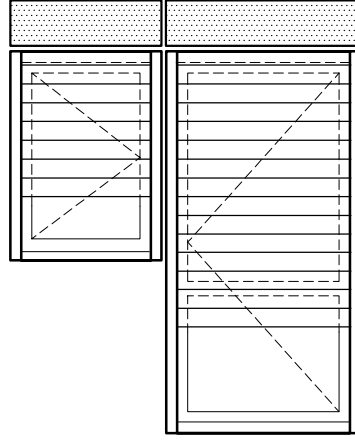

# PANJUR DOĞRAMA PRENSİPLERİ

\* AÇILIR PANJUR (Güneşlik ve Sineklik)

\* SABİT PANJUR (Güneşlik ve Sineklik)

\* MOTORLU PANJUR (Duvardan Anahtarlı ve Uzaktan Kumandalı)

AÇILIR PANJUR

SABİT PANJUR

MOTORLU PANJUR

PANJUR KUTU PR. SETİ (210)  
260

PANJUR KUTU PR. SETİ (175)  
230

Y. PANJUR KUTU PR. SETİ (210)  
210

AÇILIR PANJUR

SABİT PANJUR

PANJUR			
LAMEL TİPİ	GENİŞLİK MAX	KUTU175 YÜKSEKLİK MAX	KUTU210 YÜKSEKLİK MAX
37mm	140cm	220cm	280cm
52mm	190cm	150cm	240cm