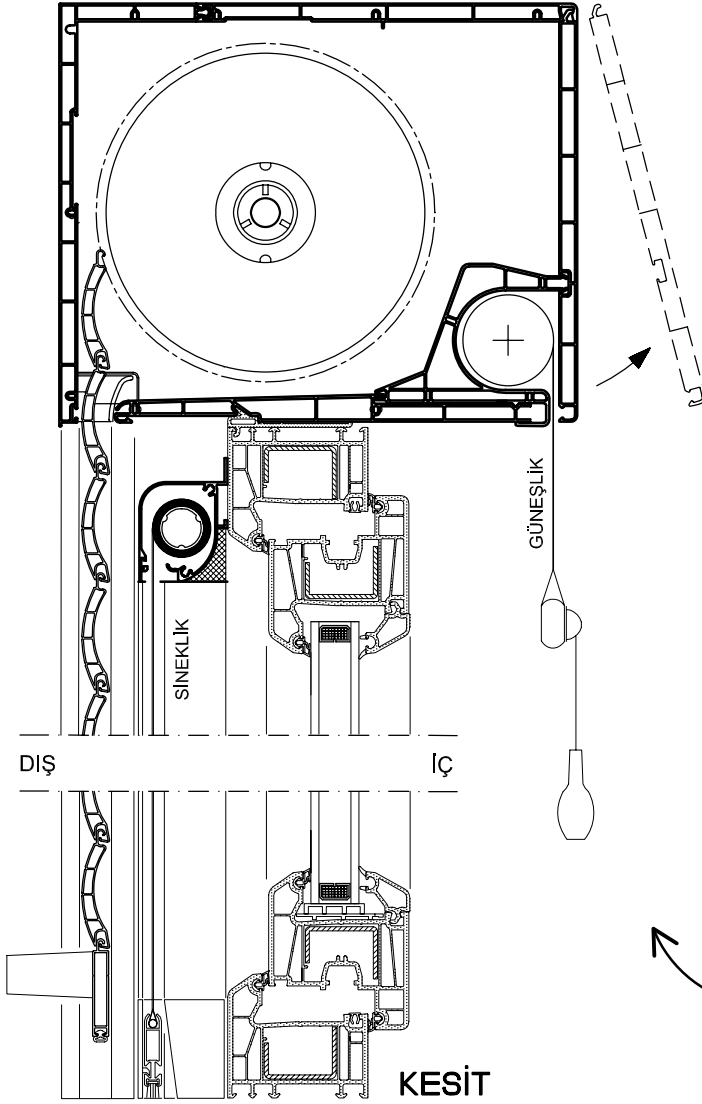

PANJUR KUTU PR. SETİ (210)  
260

PANJUR KUTU PR. SETİ (175)  
230

Y. PANJUR KUTU PR. SETİ (210)  
210

AÇILIR PANJUR

SABİT PANJUR

PANJUR			
LAMEL TİPİ	GENİŞLİK MAX	KUTU175 YÜKSEKLİK MAX	KUTU210 YÜKSEKLİK MAX
37mm	140cm	220cm	280cm
52mm	190cm	150cm	240cm

SABİT PANJUR (Güneşlik ve Sineklik)  
PANJUR KUTU PR. SETİ (210)

AÇILIR PANJUR (Sineklik)  
PANJUR KUTU PR. SETİ (210)

SABİT PANJUR (Güneşlik ve Sineklikli)  
PANJUR KUTU PR. SETİ (175)

AÇILIR PANJUR (Sineklikli)  
PANJUR KUTU PR. SETİ (175)