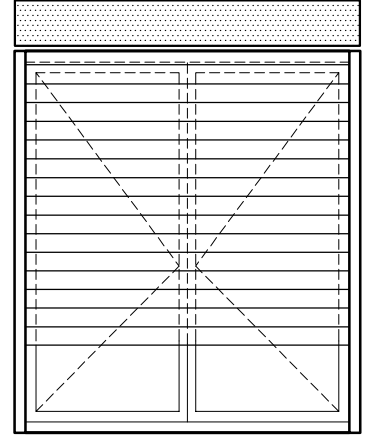

# PANJUR DOĞRAMA PRENSİPLERİ

\* AÇILIR PANJUR (Güneşlik ve Sineklik)

\* SABİT PANJUR (Güneşlik ve Sineklik)

\* MOTORLU PANJUR (Duvardan Anahtarlı ve Uzaktan Kumandalı)

AÇILIR PANJUR

SABİT PANJUR

MOTORLU PANJUR

PANJUR KUTU PR. SETİ (210)  
260

PANJUR KUTU PR. SETİ (175)  
230

Y. PANJUR KUTU PR. SETİ (210)  
210

AÇILIR PANJUR

SABİT PANJUR

PANJUR			
LAMEL TİPİ	GENİŞLİK MAX	KUTU175 YÜKSEKLİK MAX	KUTU210 YÜKSEKLİK MAX
37mm	140cm	220cm	280cm
52mm	190cm	150cm	240cm