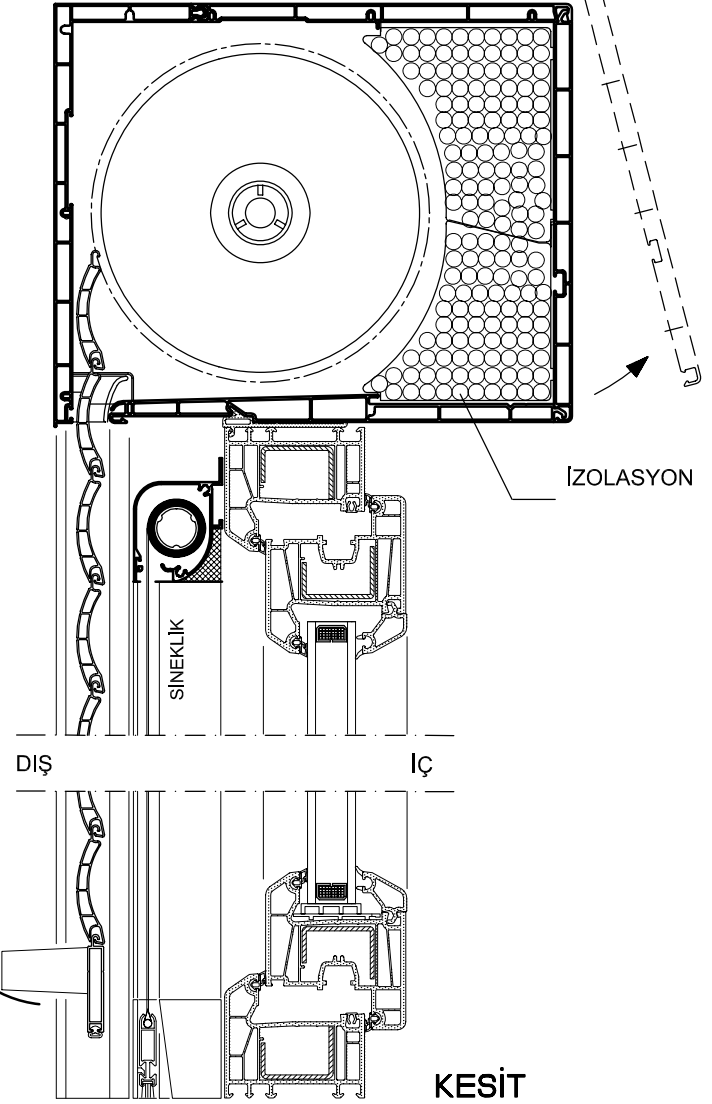

PANJUR KUTU PR. SETİ (210)  
260

PANJUR KUTU PR. SETİ (175)  
230

Y. PANJUR KUTU PR. SETİ (210)  
210

AÇILIR PANJUR

SABİT PANJUR

PANJUR			
LAMEL TİPİ	GENİŞLİK MAX	KUTU175 YÜKSEKLİK MAX	KUTU210 YÜKSEKLİK MAX
37mm	140cm	220cm	280cm
52mm	190cm	150cm	240cm

SABİT PANJUR (Güneşlik ve Sineklik)  
PANJUR KUTU PR. SETİ (210)

AÇILIR PANJUR (Sineklik)  
PANJUR KUTU PR. SETİ (210)

SABİT PANJUR (Güneşlik ve Sineklikli)  
PANJUR KUTU PR. SETİ (175)

AÇILIR PANJUR (Sineklikli)  
PANJUR KUTU PR. SETİ (175)