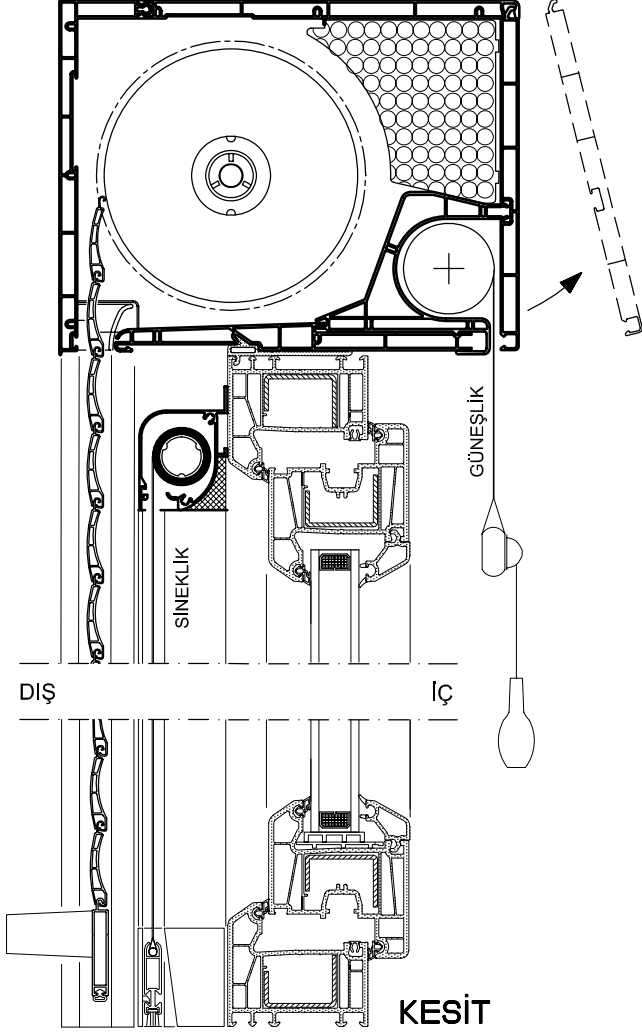

PANJUR KUTU PR. SETİ (210)  
260

PANJUR KUTU PR. SETİ (175)  
230

Y. PANJUR KUTU PR. SETİ (210)  
210

AÇILIR PANJUR

SABİT PANJUR

PANJUR			
LAMEL TİPİ	GENİŞLİK MAX	KUTU175 YÜKSEKLİK MAX	KUTU210 YÜKSEKLİK MAX
37mm	140cm	220cm	280cm
52mm	190cm	150cm	240cm

SABİT PANJUR (Güneşlik ve Sineklik)  
PANJUR KUTU PR. SETİ (210)

AÇILIR PANJUR (Sineklik)  
PANJUR KUTU PR. SETİ (210)

SABİT PANJUR (Güneşlik ve Sineklikli)  
PANJUR KUTU PR. SETİ (175)

AÇILIR PANJUR (Sineklikli)  
PANJUR KUTU PR. SETİ (175)