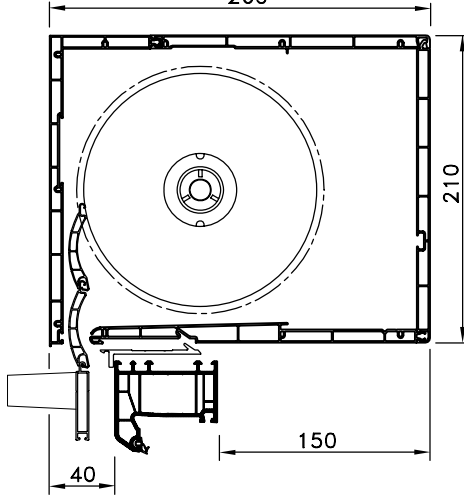

PANJUR KUTU PR. SETİ (210)  
260

PANJUR KUTU PR. SETİ (175)  
230

Y. PANJUR KUTU PR. SETİ (210)  
210

AÇILIR PANJUR

SABİT PANJUR

PANJUR			
LAMEL TİPİ	GENİŞLİK MAX	KUTU175 YÜKSEKLİK MAX	KUTU210 YÜKSEKLİK MAX
37mm	140cm	220cm	280cm
52mm	190cm	150cm	240cm