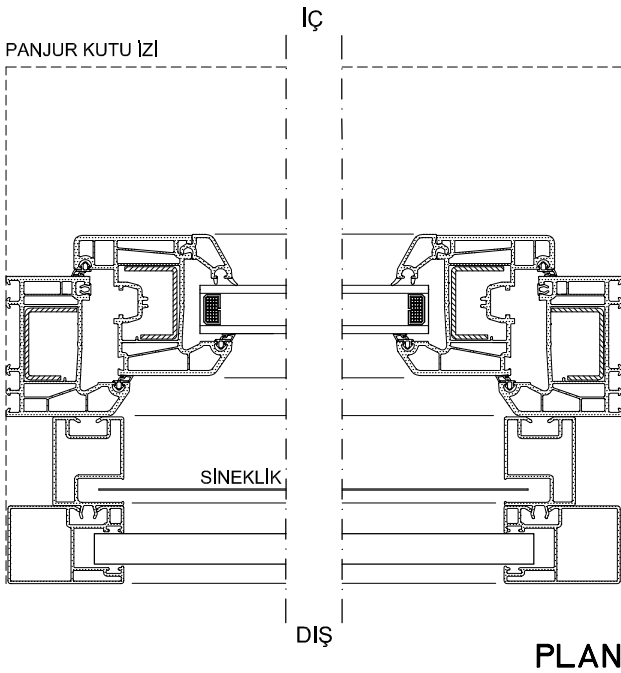

PANJUR KUTU PR. SETİ (210)  
260

PANJUR KUTU PR. SETİ (175)  
230

Y. PANJUR KUTU PR. SETİ (210)  
210

AÇILIR PANJUR

SABİT PANJUR

PANJUR			
LAMEL TİPİ	GENİŞLİK MAX	KUTU175 YÜKSEKLİK MAX	KUTU210 YÜKSEKLİK MAX
37mm	140cm	220cm	280cm
52mm	190cm	150cm	240cm

SABİT PANJUR (Güneşlik ve Sineklik)  
PANJUR KUTU PR. SETİ (210)

AÇILIR PANJUR (Sineklik)  
PANJUR KUTU PR. SETİ (210)

SABİT PANJUR (Güneşlik ve Sineklikli)  
PANJUR KUTU PR. SETİ (175)

AÇILIR PANJUR (Sineklikli)  
PANJUR KUTU PR. SETİ (175)