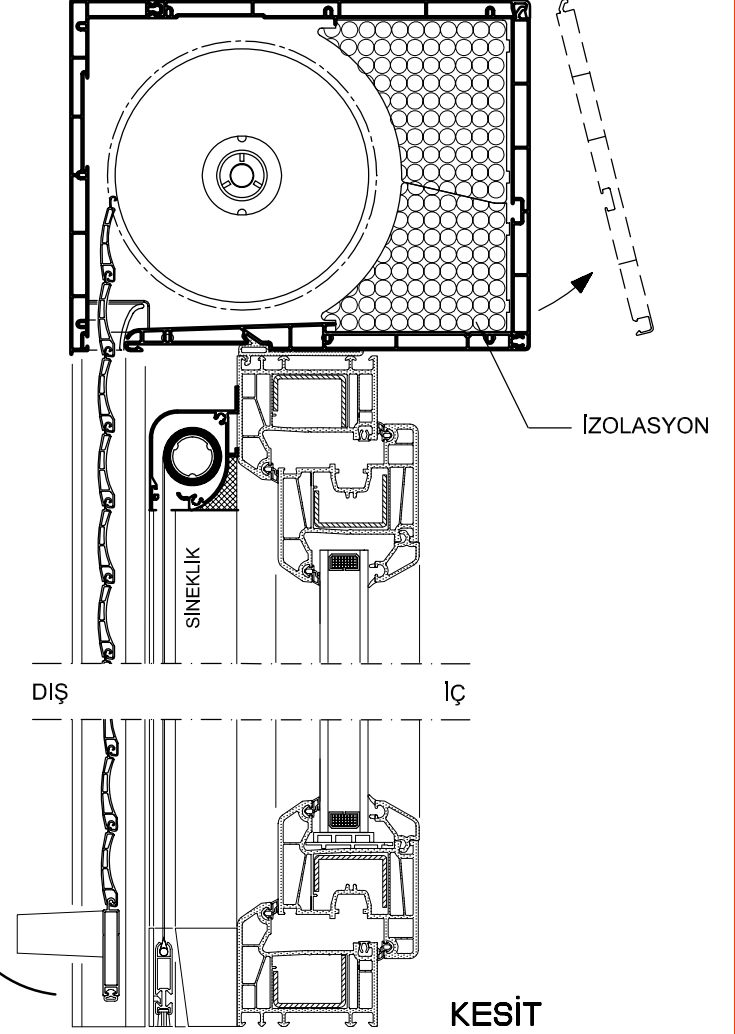

PANJUR KUTU PR. SETİ (210)  
260

PANJUR KUTU PR. SETİ (175)  
230

Y. PANJUR KUTU PR. SETİ (210)  
210

AÇILIR PANJUR

SABİT PANJUR

PANJUR			
LAMEL TİPİ	GENİŞLİK MAX	KUTU175 YÜKSEKLİK MAX	KUTU210 YÜKSEKLİK MAX
37mm	140cm	220cm	280cm
52mm	190cm	150cm	240cm

SABİT PANJUR (Güneşlik ve Sineklik)  
PANJUR KUTU PR. SETİ (210)

AÇILIR PANJUR (Sineklik)  
PANJUR KUTU PR. SETİ (210)

SABİT PANJUR (Güneşlik ve Sineklikli)  
PANJUR KUTU PR. SETİ (175)

AÇILIR PANJUR (Sineklikli)  
PANJUR KUTU PR. SETİ (175)

# KİLİTLİ KAPI İÇİN PANJUR MONTAJ DETAYI

**PİMAPEN**  
S-7000 HORIZON

SABİT PANJUR