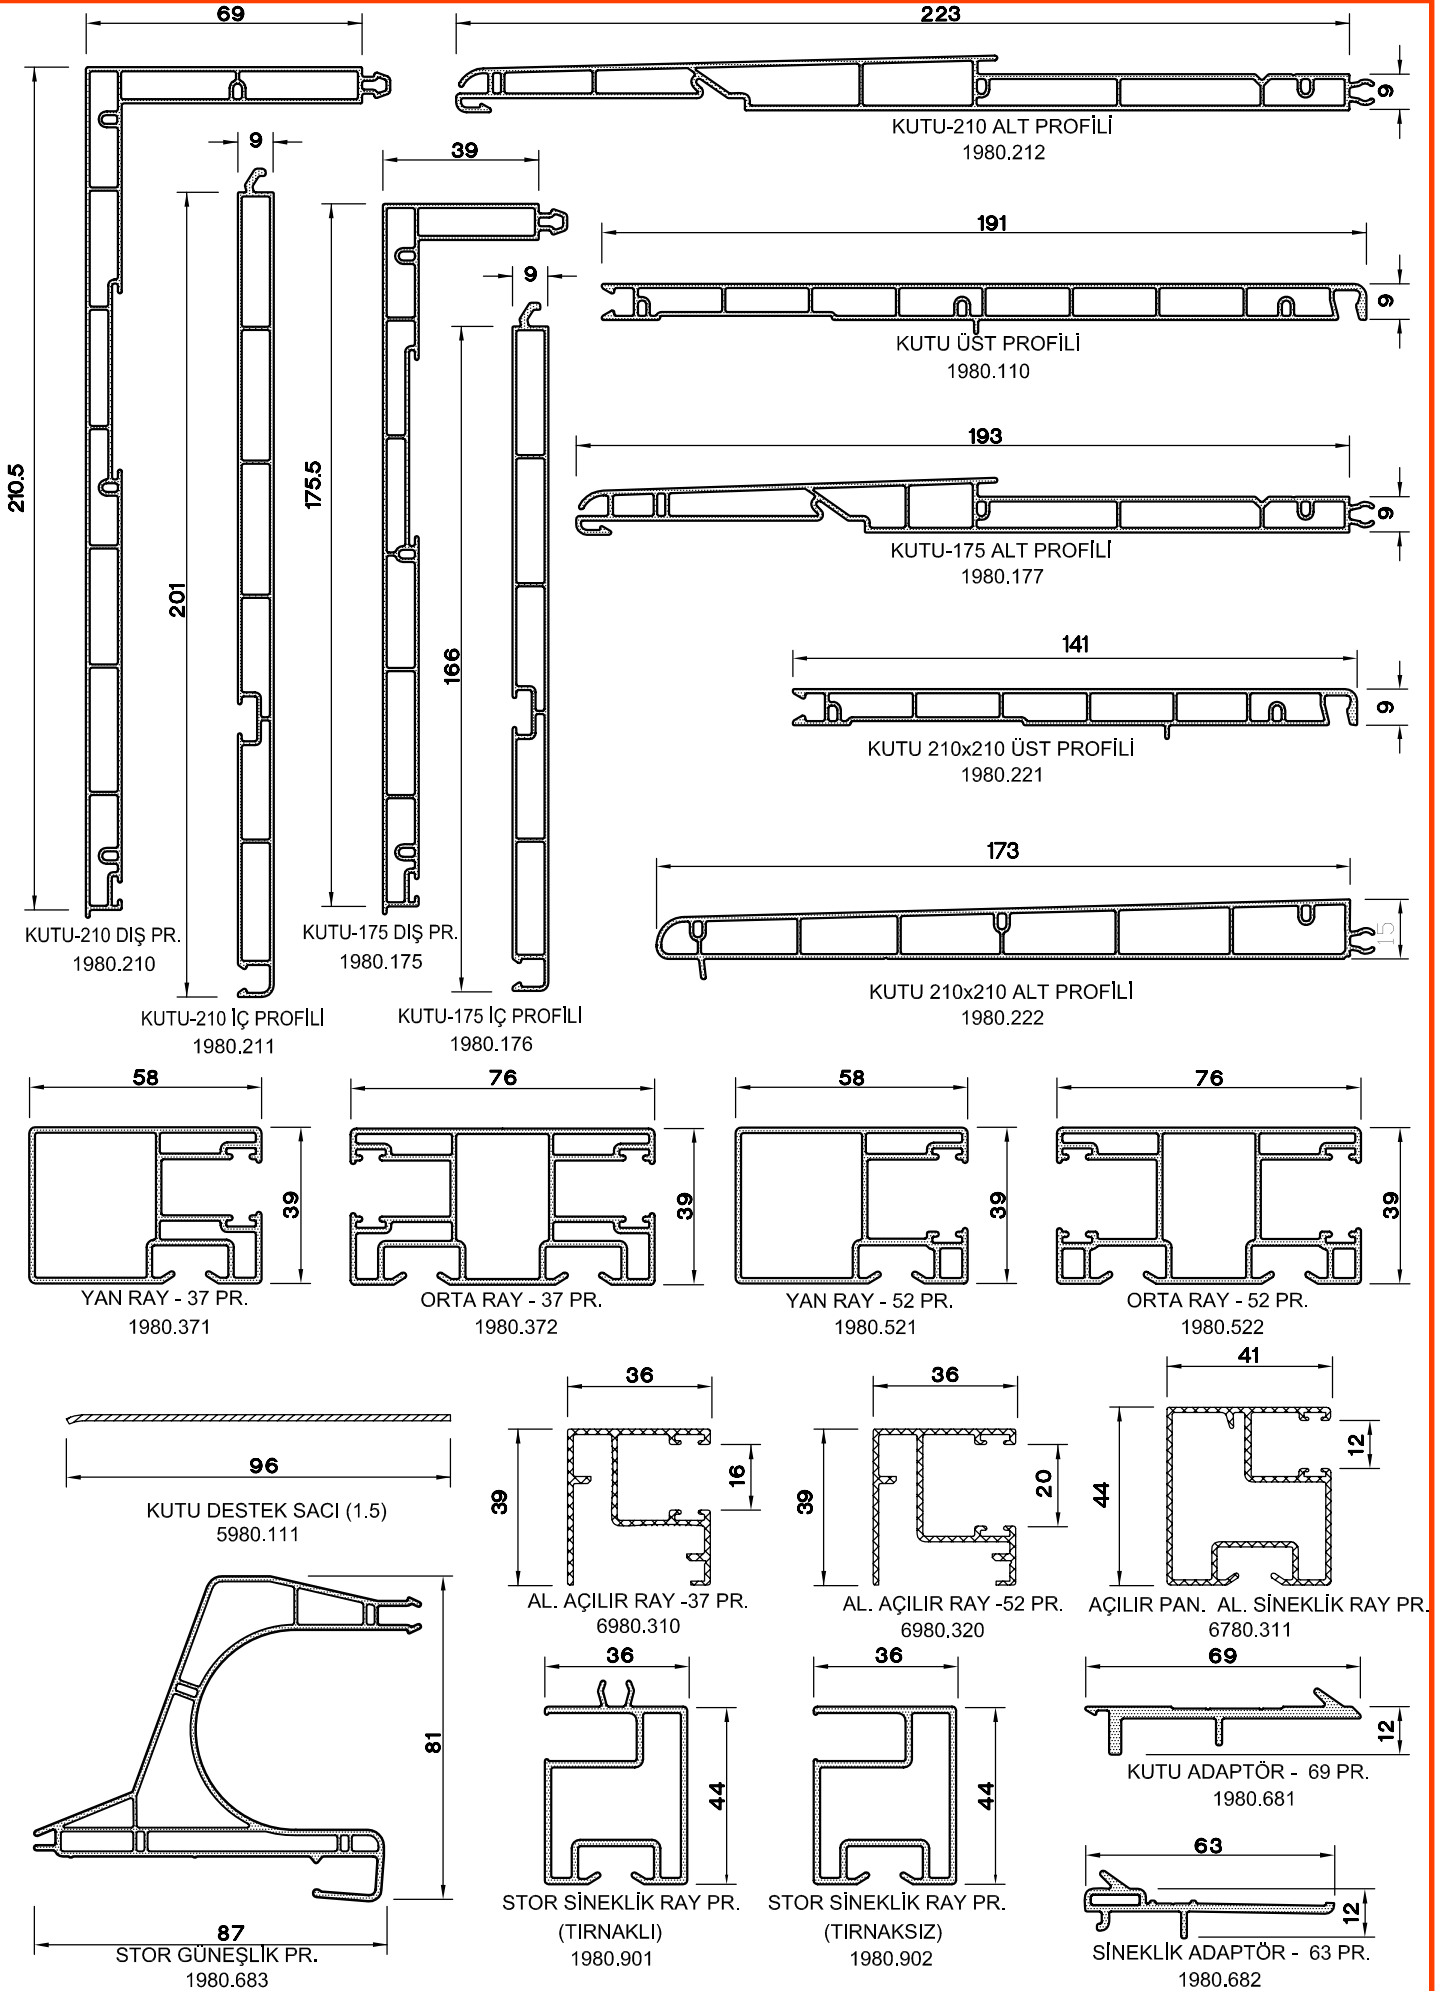

# MONOBLOK PANJUR PROFİLLERİ

# PANJUR DOĞRAMA PRENSİPLERİ

\* AÇILIR PANJUR (Güneşlik ve Sineklik)

\* SABİT PANJUR (Güneşlik ve Sineklik)

\* MOTORLU PANJUR (Duvardan Anahtarlı ve Uzaktan Kumandalı)

AÇILIR PANJUR

SABİT PANJUR

MOTORLU PANJUR

PANJUR KUTU PR. SETİ (210)  
260

PANJUR KUTU PR. SETİ (175)  
230

Y. PANJUR KUTU PR. SETİ (210)  
210

AÇILIR PANJUR

SABİT PANJUR

PANJUR			
LAMEL TİPİ	GENİŞLİK MAX	KUTU175 YÜKSEKLİK MAX	KUTU210 YÜKSEKLİK MAX
37mm	140cm	220cm	280cm
52mm	190cm	150cm	240cm

SABİT PANJUR (Güneşlik ve Sineklik)  
PANJUR KUTU PR. SETİ (210)

AÇILIR PANJUR (Sineklik)  
PANJUR KUTU PR. SETİ (210)

SABİT PANJUR (Güneşlik ve Sineklikli)  
PANJUR KUTU PR. SETİ (175)

AÇILIR PANJUR (Sineklikli)  
PANJUR KUTU PR. SETİ (175)