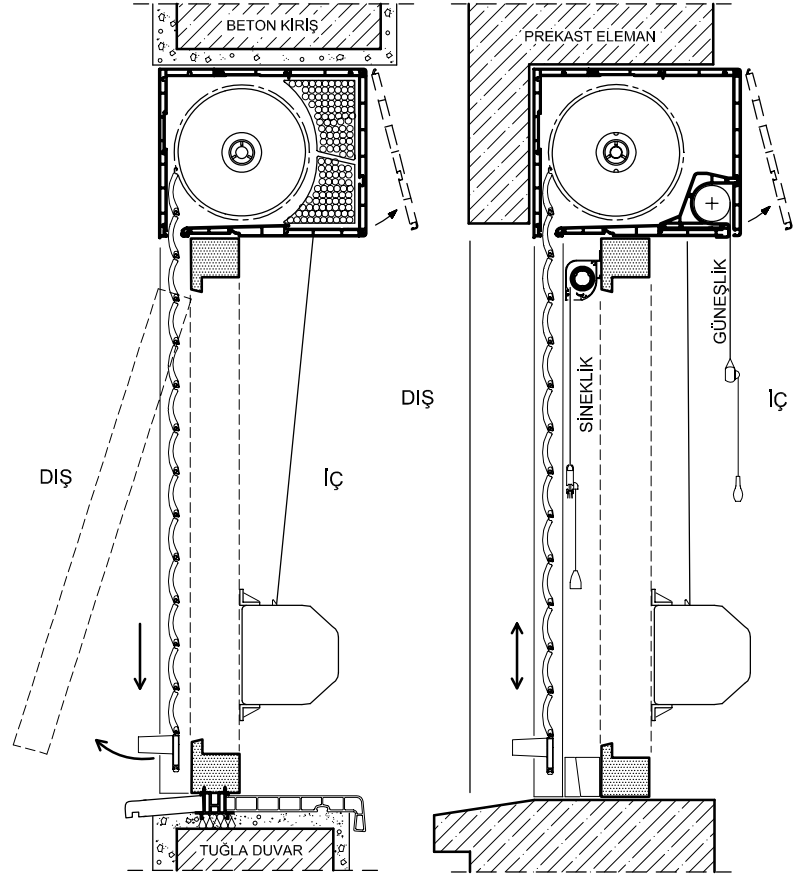

PANJUR KUTU PR. SETİ (210)  
260

PANJUR KUTU PR. SETİ (175)  
230

Y. PANJUR KUTU PR. SETİ (210)  
210

AÇILIR PANJUR

SABİT PANJUR

PANJUR			
LAMEL TİPİ	GENİŞLİK MAX	KUTU175 YÜKSEKLİK MAX	KUTU210 YÜKSEKLİK MAX
37mm	140cm	220cm	280cm
52mm	190cm	150cm	240cm