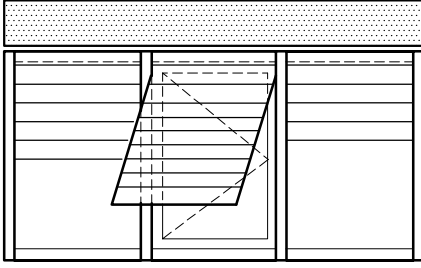

PANJUR KUTU PR. SETİ (210)  
260

PANJUR KUTU PR. SETİ (175)  
230

Y. PANJUR KUTU PR. SETİ (210)  
210

AÇILIR PANJUR

SABİT PANJUR

PANJUR			
LAMEL TİPİ	GENİŞLİK MAX	KUTU175 YÜKSEKLİK MAX	KUTU210 YÜKSEKLİK MAX
37mm	140cm	220cm	280cm
52mm	190cm	150cm	240cm