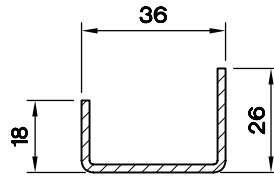

U DESTEK SAÇI  
35x40 (1.5)  
5170.511

U DESTEK SAÇI  
35x40 (2.0)  
5170.512

U DESTEK SAÇI  
36X18X26 (1.5)  
5175.911

U DESTEK SAÇI  
36X18X26 (2.0)  
5175.912

ORTAKAYIT-81/3  
DESTEKSACI (2.0)  
5153.322

U DESTEK SAÇI  
32X24 (1.5)  
5161.911

U DESTEK SAÇI  
32X24 (2.0)  
5161.912

KUTU PR. (30X10-1.5)  
5160.321

KUTU PR. (15X75-2.0)  
5399.112

KUTU PR.(20X38-1.5)  
5399.211

KUTU PR.(20X38-2.0)  
5399.212

KUTU PR.(30X50-2.0)  
5399.222

KUTU PR.(40X40-1.5)  
5399.411

135-KOSE DONUS D.S.-1.5  
5399.421

KUTU PR.(50X90-2.0)  
5399.232