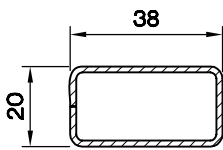

U DESTEK SAÇI  
32X24 (1.5)  
5161.911

U DESTEK SAÇI  
32X24 (2.0)  
5161.912

KUTU PR. (30X10-1.5)  
5160.321

KUTU PR. (15X75-2.0)  
5399.112

KUTU PR.(20X38-1.5)  
5399.211

KUTU PR.(20X38-2.0)  
5399.212

KUTU PR.(30X50-2.0)  
5399.222

KUTU PR.(40X40-1.5)  
5399.411

135-KOSE DONUS D.S.-1.5  
5399.421

KUTU PR.(50X90-2.0)  
5399.232