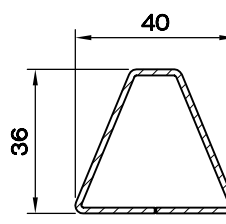

U DESTEK SAÇI  
32X24 (1.5)  
5161.911

U DESTEK SAÇI  
32X24 (2.0)  
5161.912

KUTU PR. (30X10-1.5)  
5160.321

KUTU PR. (15X75-2.0)  
5399.112

KUTU PR.(20X38-1.5)  
5399.211

KUTU PR.(20X38-2.0)  
5399.212

KUTU PR.(30X50-2.0)  
5399.222

KUTU PR.(40X40-1.5)  
5399.411

135-KOSE DONUS D.S.-1.5  
5399.421

KUTU PR.(50X90-2.0)  
5399.232