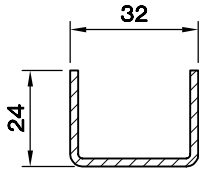

U DESTEK SAÇI  
35x40 (1.5)  
5170.511

U DESTEK SAÇI  
35x40 (2.0)  
5170.512

U DESTEK SAÇI  
36X18X26 (1.5)  
5175.911

U DESTEK SAÇI  
36X18X26 (2.0)  
5175.912

ORTAKAYIT-81/3  
DESTEKSACI (2.0)  
5153.322

U DESTEK SAÇI  
32X24 (1.5)  
5161.911

U DESTEK SAÇI  
32X24 (2.0)  
5161.912

KUTU PR. (30X10-1.5)  
5160.321

KUTU PR. (15X75-2.0)  
5399.112

KUTU PR.(20X38-1.5)  
5399.211

KUTU PR.(20X38-2.0)  
5399.212

KUTU PR.(30X50-2.0)  
5399.222

KUTU PR.(40X40-1.5)  
5399.411

135-KOSE DONUS D.S.-1.5  
5399.421

KUTU PR.(50X90-2.0)  
5399.232