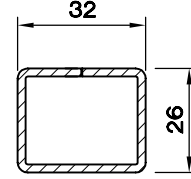

U DESTEK SAÇI  
35x40 (1.5)  
5170.511

U DESTEK SAÇI  
35x40 (2.0)  
5170.512

U DESTEK SAÇI  
36X18X26 (1.5)  
5175.911

U DESTEK SAÇI  
36X18X26 (2.0)  
5175.912

ORTAKAYIT-81/3  
DESTEKSACI (2.0)  
5153.322

U DESTEK SAÇI  
32X24 (1.5)  
5161.911

U DESTEK SAÇI  
32X24 (2.0)  
5161.912

KUTU PR. (30X10-1.5)  
5160.321

KUTU PR. (15X75-2.0)  
5399.112

KUTU PR.(20X38-1.5)  
5399.211

KUTU PR.(20X38-2.0)  
5399.212

KUTU PR.(30X50-2.0)  
5399.222