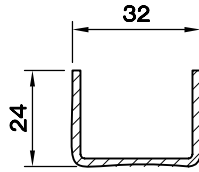

U DESTEK SAÇI  
35x40 (1.5)  
5170.511

U DESTEK SAÇI  
35x40 (2.0)  
5170.512

U DESTEK SAÇI  
36X18X26 (1.5)  
5175.911

U DESTEK SAÇI  
36X18X26 (2.0)  
5175.912

ORTAKAYIT-81/3  
DESTEKSACI (2.0)  
5153.322

U DESTEK SAÇI  
32X24 (1.5)  
5161.911

U DESTEK SAÇI  
32X24 (2.0)  
5161.912

KUTU PR. (30X10-1.5)  
5160.321

KUTU PR. (15X75-2.0)  
5399.112

KUTU PR.(20X38-1.5)  
5399.211

KUTU PR.(20X38-2.0)  
5399.212

KUTU PR.(30X50-2.0)  
5399.222

KUTU PR.(40X40-1.5)  
5399.411

135-KOSE DONUS D.S.-1.5  
5399.421

KUTU PR.(50X90-2.0)  
5399.232