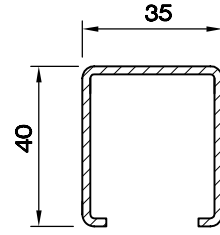

U DESTEK SAÇI  
35x40 (1.5)  
5170.511

U DESTEK SAÇI  
35x40 (2.0)  
5170.512

U DESTEK SAÇI  
36X18X26 (1.5)  
5175.911

U DESTEK SAÇI  
36X18X26 (2.0)  
5175.912

ORTAKAYIT-81/3  
DESTEKSACI (2.0)  
5153.322

U DESTEK SAÇI  
32X24 (1.5)  
5161.911

U DESTEK SAÇI  
32X24 (2.0)  
5161.912

KUTU PR. (30X10-1.5)  
5160.321

KUTU PR. (15X75-2.0)  
5399.112

KUTU PR.(20X38-1.5)  
5399.211

KUTU PR.(20X38-2.0)  
5399.212

KUTU PR.(30X50-2.0)  
5399.222

KUTU PR.(40X40-1.5)  
5399.411

135-KOSE DONUS D.S.-1.5  
5399.421

KUTU PR.(50X90-2.0)  
5399.232