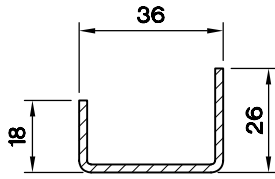

U DESTEK SAÇI  
35x40 (1.5)  
5170.511

U DESTEK SAÇI  
35x40 (2.0)  
5170.512

U DESTEK SAÇI  
36X18X26 (1.5)  
5175.911

U DESTEK SAÇI  
36X18X26 (2.0)  
5175.912

ORTAKAYIT-81/3  
DESTEKSACI (2.0)  
5153.322

U DESTEK SAÇI  
32X24 (1.5)  
5161.911

U DESTEK SAÇI  
32X24 (2.0)  
5161.912

KUTU PR. (30X10-1.5)  
5160.321

KUTU PR. (15X75-2.0)  
5399.112

KUTU PR.(20X38-1.5)  
5399.211

KUTU PR.(20X38-2.0)  
5399.212

KUTU PR.(30X50-2.0)  
5399.222

KUTU PR.(40X40-1.5)  
5399.411

135-KOSE DONUS D.S.-1.5  
5399.421

KUTU PR.(50X90-2.0)  
5399.232