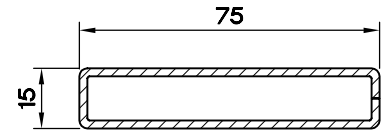

U DESTEK SAÇI  
35x40 (1.5)  
5170.511

U DESTEK SAÇI  
35x40 (2.0)  
5170.512

U DESTEK SAÇI  
36X18X26 (1.5)  
5175.911

U DESTEK SAÇI  
36X18X26 (2.0)  
5175.912

ORTAKAYIT-81/3  
DESTEKSACI (2.0)  
5153.322

U DESTEK SAÇI  
32X24 (1.5)  
5161.911

U DESTEK SAÇI  
32X24 (2.0)  
5161.912

KUTU PR. (30X10-1.5)  
5160.321

KUTU PR. (15X75-2.0)  
5399.112

KUTU PR.(20X38-1.5)  
5399.211

KUTU PR.(20X38-2.0)  
5399.212

KUTU PR.(30X50-2.0)  
5399.222