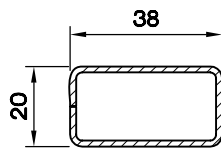

U DESTEK SAÇI  
32X24 (1.5)  
5161.911

U DESTEK SAÇI  
32X24 (2.0)  
5161.912

KUTU PR. (30X10-1.5)  
5160.321

KUTU PR. (15X75-2.0)  
5399.112

KUTU PR.(20X38-1.5)  
5399.211

KUTU PR.(20X38-2.0)  
5399.212

KUTU PR.(30X50-2.0)  
5399.222