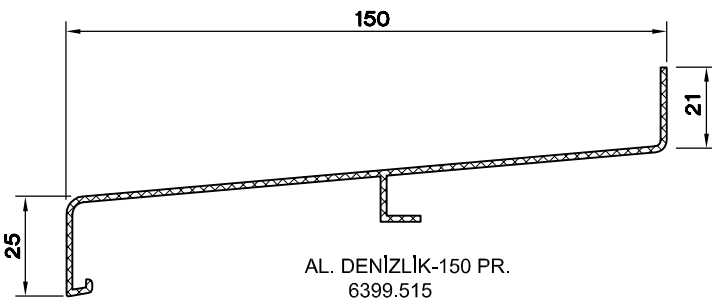

AL. KAPI ALTIĞI PR.  
6399.124

AL. KAPI ALTIĞI-16 PR.  
6399.126

AL. EŞİK PR.  
6353.101

AL. ADAPTÖR -50 PR.  
6599.301

AL. BORU Ø 50  
6199.250

AL. BORU Ø 40  
6199.240

AL. PARAPET ADAPTÖR PR.  
6599.201

AL. DENİZLİK-120 PR.  
6399.512

AL. DENİZLİK-150 PR.  
6399.515

AL. DENİZLİK-200 PR.  
6399.520

AL. DENİZLİK KAPAK PARÇA TK.  
E399.327