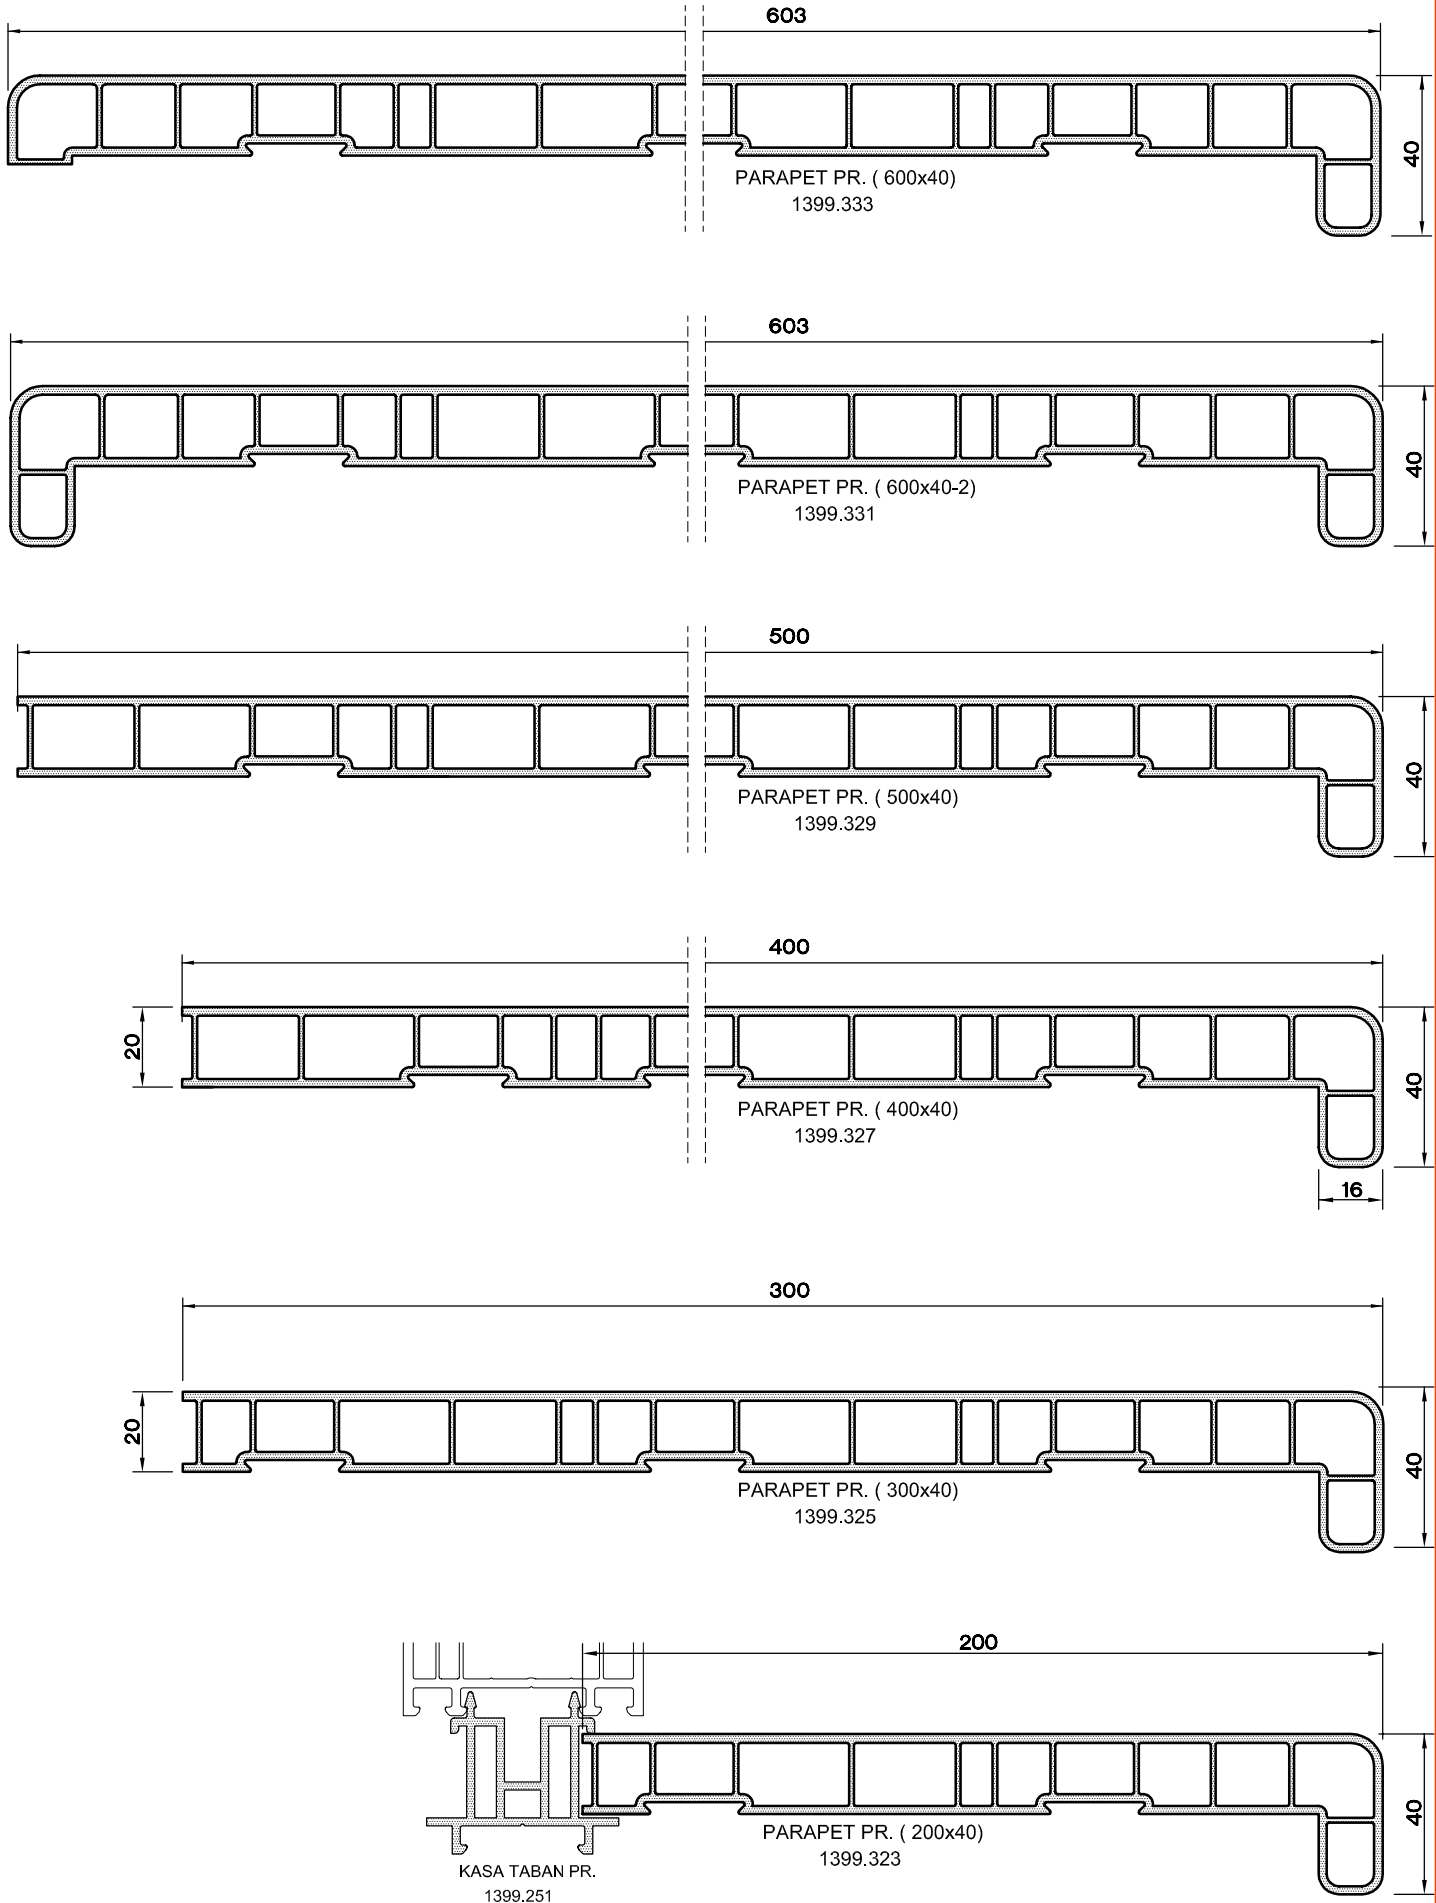

PARAPET UÇ KAPAMA PAR.
(200 x 25)
E399.324

PARAPET PR. (250 x 45)
1399.338

PARAPET UÇ KAPAMA PAR.
(250 x 45)
E399.325

PARAPET PR. (300 x 70)
1399.339

PARAPET UÇ KAPAMA PAR.
(300 x 70)
E399.326

AL. DENİZLİK PR. (120)
6399.512

KASA TABAN PR.
1399.251

YARDIMCI PROFİLLER

YARDIMCI PROFİLLER

SANDWICH PANEL (20)
H999.120

SANDWICH PANEL (24)
H999.124

LAMBRİ PR. (19 x 100)
1399.115

LAMBRİ PR. (24 x 100)
1399.117

SİNEKLİK TELİ