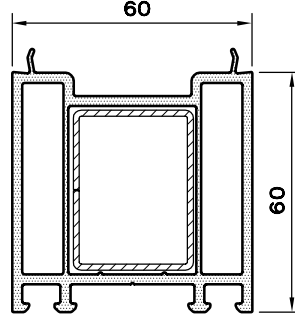

DAMLALIK (28) PR. KAPAĞI
E399.315

DAMLALIK PR. (28)
1399.110

DAMLALIK (28)
TUTMA PARÇASI
E999.028

(3.9x15) YHB. PL. VİDA
G139.014

YARDIMCI PROFİLLER

KASA UZATMA PR. (15)
1399.261

KASA UZATMA PR. (30)
1399.262

KASA UZATMA PR. (60)
1399.263

KASA UZATMA PR. (120)
1399.264

KUTU PR. (10 x 30 x 1.5mm)
5160.321

KUTU PR. (30 x 40 x 1.5mm)
5399.311

RECTANGLE PR. (30 x 40 x 1.5mm)
5399.131

PERVAZ (80)
ADAPTÖR
1390.311

PERVAZ PR. (80)
1399.301

L - PR. (30 X 15)
1399.361

L - PR. (33 X 40)
1399.363

YARDIMCI PROFİLLER

KÖŞE DÖNÜŞ PR. (60)
1399.230

PVC BORU Ø 63
1399.241

AL. BORU Ø 50
6199.250

90° KÖŞE DÖNÜŞ PR.
1399.231

KUTU PR. (40 X 40 X 1.5)
5399.411