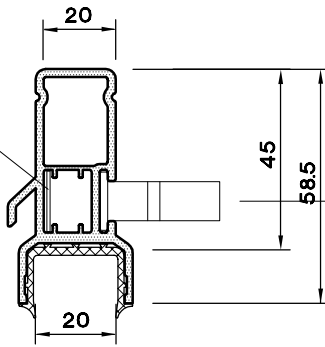

KASA TABAN PR.
1399.251

YARDIMCI PROFİLLER

YARDIMCI PROFİLLER

SANDWICH PANEL (20)
H999.120

SANDWICH PANEL (24)
H999.124

LAMBRİ PR. (19 x 100)
1399.115

LAMBRİ PR. (24 x 100)
1399.117

SİNEKLİK TELİ

L - PR. (30 X 15)
1399.361

L - PR. (33 X 40)
1399.363

YARDIMCI PROFİLLER

KÖŞE DÖNÜŞ PR. (60)
1399.230

PVC BORU Ø 63
1399.241

AL. BORU Ø 50
6199.250

90° KÖŞE DÖNÜŞ PR.
1399.231

KUTU PR. (40 X 40 X 1.5)
5399.411

135° KÖŞE DÖNÜŞ PR.
1399.233

135° KÖŞE DÖNÜŞ DESTEK SACI (1.5)
5399.421

KÖŞE DÖNÜŞ PR. (60)
1399.230

PVC BORU Ø 63
1399.241

PVC BORU Ø 50
1399.244

AL. BORU Ø 40
6199.240

PVC KUTU PR. (60 X 100)
1399.223

KUTU PR. (50 X 90 X 2.0)
5399.232