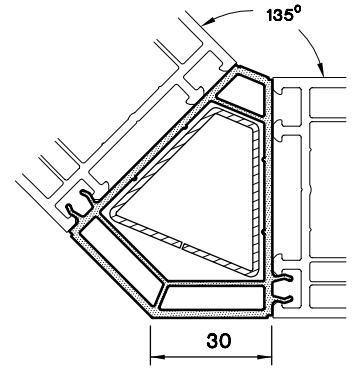

L - PR. (30 X 15)
1399.361

L - PR. (33 X 40)
1399.363

YARDIMCI PROFİLLER

KÖŞE DÖNÜŞ PR. (60)
1399.230

PVC BORU Ø 63
1399.241

AL. BORU Ø 50
6199.250

90° KÖŞE DÖNÜŞ PR.
1399.231

KUTU PR. (40 X 40 X 1.5)
5399.411

135° KÖŞE DÖNÜŞ PR.
1399.233

135° KÖŞE DÖNÜŞ DESTEK SACI (1.5)
5399.421

KÖŞE DÖNÜŞ PR. (60)
1399.230

PVC BORU Ø 63
1399.241

PVC BORU Ø 50
1399.244

AL. BORU Ø 40
6199.240

PVC KUTU PR. (60 X 100)
1399.223

KUTU PR. (50 X 90 X 2.0)
5399.232