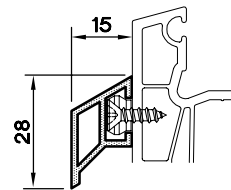

DAMLALIK (28) PR. KAPAĞI
E399.315

DAMLALIK PR. (28)
1399.110

DAMLALIK (28)
TUTMA PARÇASI
E999.028

(3.9x15) YHB. PL. VİDA
G139.014

YARDIMCI PROFİLLER

KASA UZATMA PR. (15)
1399.261

KASA UZATMA PR. (30)
1399.262

L - PR. (30 X 15)
1399.361

L - PR. (33 X 40)
1399.363

YARDIMCI PROFİLLER

KÖŞE DÖNÜŞ PR. (60)
1399.230

PVC BORU Ø 63
1399.241

AL. BORU Ø 50
6199.250

90° KÖŞE DÖNÜŞ PR.
1399.231

KUTU PR. (40 X 40 X 1.5)
5399.411

135° KÖŞE DÖNÜŞ PR.
1399.233

135° KÖŞE DÖNÜŞ DESTEK SACI (1.5)
5399.421

KÖŞE DÖNÜŞ PR. (60)
1399.230

PVC BORU Ø 63
1399.241

PVC BORU Ø 50
1399.244

AL. BORU Ø 40
6199.240

PVC KUTU PR. (60 X 100)
1399.223

KUTU PR. (50 X 90 X 2.0)
5399.232