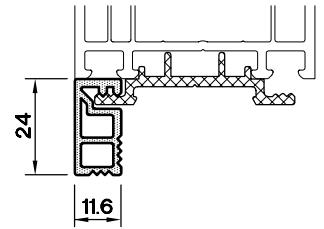

YARDIMCI PROFİLLER

BAĞ PR. (19)
1399.213

BAĞ PR. (40)
1399.210

BAĞ KAPAMA PR. (15)
1399.211

BAĞ PR. (40)
UÇ KAPAMA PARÇASI
E399.311

KUTU PR. (75 X 15 X 2.0)
5399.112

KAPAMA PR. (18)
1399.372

KAPAMA PR. (32)
1399.373

135° KÖŞE DÖNÜŞ PR.
1399.233

135° KÖŞE DÖNÜŞ DESTEK SACI (1.5)
5399.421

KÖŞE DÖNÜŞ PR. (60)
1399.230

PVC BORU Ø 63
1399.241

PVC BORU Ø 50
1399.244

AL. BORU Ø 40
6199.240

PVC KUTU PR. (60 X 100)
1399.223

KUTU PR. (50 X 90 X 2.0)
5399.232