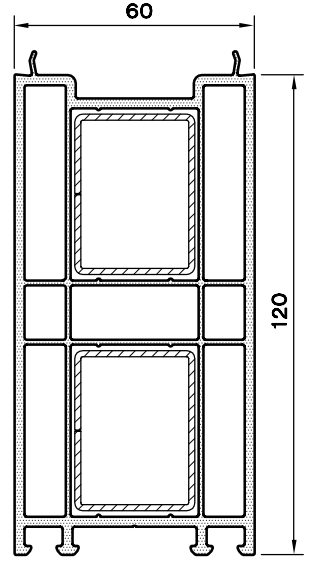

DAMLALIK (28) PR. KAPAĞI
E399.315

DAMLALIK PR. (28)
1399.110

DAMLALIK (28)
TUTMA PARÇASI
E999.028

(3.9x15) YHB. PL. VİDA
G139.014

YARDIMCI PROFİLLER

KASA UZATMA PR. (15)
1399.261

KASA UZATMA PR. (30)
1399.262

KASA UZATMA PR. (60)
1399.263

KASA UZATMA PR. (120)
1399.264

KUTU PR. (10 x 30 x 1.5mm)
5160.321

KUTU PR. (30 x 40 x 1.5mm)
5399.311

RECTANGLE PR. (30 x 40 x 1.5mm)
5399.131

PERVAZ (80)
ADAPTÖR
1390.311

PERVAZ PR. (80)
1399.301

L - PR. (30 X 15)
1399.361

L - PR. (33 X 40)
1399.363

YARDIMCI PROFİLLER

KÖŞE DÖNÜŞ PR. (60)
1399.230

PVC BORU Ø 63
1399.241

AL. BORU Ø 50
6199.250

90° KÖŞE DÖNÜŞ PR.
1399.231

KUTU PR. (40 X 40 X 1.5)
5399.411

135° KÖŞE DÖNÜŞ PR.
1399.233

135° KÖŞE DÖNÜŞ DESTEK SACI (1.5)
5399.421

KÖŞE DÖNÜŞ PR. (60)
1399.230

PVC BORU Ø 63
1399.241

PVC BORU Ø 50
1399.244

AL. BORU Ø 40
6199.240

PVC KUTU PR. (60 X 100)
1399.223

KUTU PR. (50 X 90 X 2.0)
5399.232