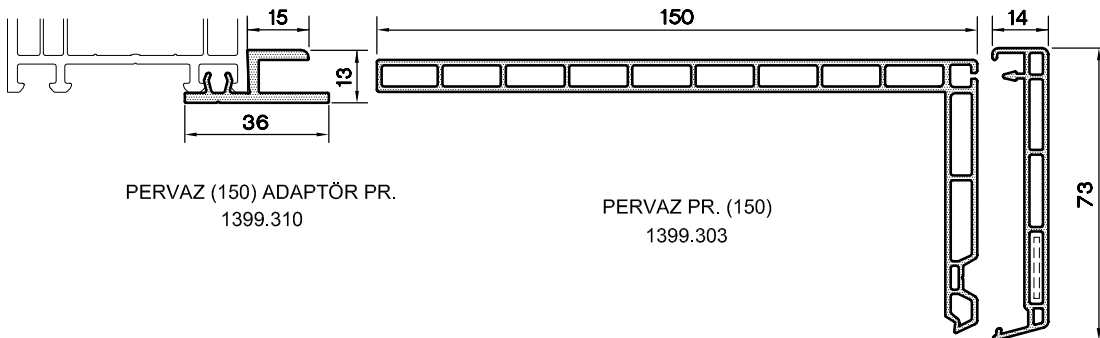

PERVAZ (150) ADAPTÖR PR.
1399.310

PERVAZ PR. (150)
1399.303

PERVAZ (150)
KAPAK PR.
1399.304