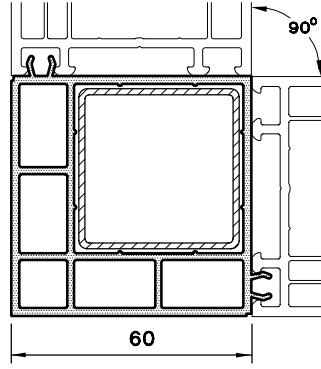

L - PR. (30 X 15)
1399.361

L - PR. (33 X 40)
1399.363

YARDIMCI PROFİLLER

KÖŞE DÖNÜŞ PR. (60)
1399.230

PVC BORU Ø 63
1399.241

AL. BORU Ø 50
6199.250

90° KÖŞE DÖNÜŞ PR.
1399.231

KUTU PR. (40 X 40 X 1.5)
5399.411

135° KÖŞE DÖNÜŞ PR.
1399.233

135° KÖŞE DÖNÜŞ DESTEK SACI (1.5)
5399.421

KÖŞE DÖNÜŞ PR. (60)
1399.230

PVC BORU Ø 63
1399.241

PVC BORU Ø 50
1399.244

AL. BORU Ø 40
6199.240

PVC KUTU PR. (60 X 100)
1399.223

KUTU PR. (50 X 90 X 2.0)
5399.232