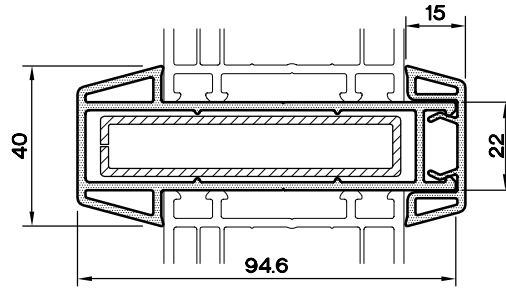

YARDIMCI PROFİLLER

BAĞ PR. (19)
1399.213

BAĞ PR. (40)
1399.210

BAĞ KAPAMA PR. (15)
1399.211

BAĞ PR. (40)
UÇ KAPAMA PARÇASI
E399.311

KUTU PR. (75 X 15 X 2.0)
5399.112

KAPAMA PR. (18)
1399.372

KAPAMA PR. (32)
1399.373

135° KÖŞE DÖNÜŞ PR.
1399.233

135° KÖŞE DÖNÜŞ DESTEK SACI (1.5)
5399.421

KÖŞE DÖNÜŞ PR. (60)
1399.230

PVC BORU Ø 63
1399.241

PVC BORU Ø 50
1399.244

AL. BORU Ø 40
6199.240

PVC KUTU PR. (60 X 100)
1399.223

KUTU PR. (50 X 90 X 2.0)
5399.232