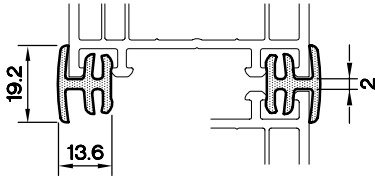

YARDIMCI PROFİLLER

BAĞ PR. (19)
1399.213

BAĞ PR. (40)
1399.210

BAĞ KAPAMA PR. (15)
1399.211

BAĞ PR. (40)
UÇ KAPAMA PARÇASI
E399.311

KUTU PR. (75 X 15 X 2.0)
5399.112

KAPAMA PR. (18)
1399.372

KAPAMA PR. (32)
1399.373

L - PR. (30 X 15)
1399.361

L - PR. (33 X 40)
1399.363

YARDIMCI PROFİLLER

KÖŞE DÖNÜŞ PR. (60)
1399.230

PVC BORU Ø 63
1399.241

AL. BORU Ø 50
6199.250

90° KÖŞE DÖNÜŞ PR.
1399.231

KUTU PR. (40 X 40 X 1.5)
5399.411

135° KÖŞE DÖNÜŞ PR.
1399.233

135° KÖŞE DÖNÜŞ DESTEK SACI (1.5)
5399.421

KÖŞE DÖNÜŞ PR. (60)
1399.230

PVC BORU Ø 63
1399.241

PVC BORU Ø 50
1399.244

AL. BORU Ø 40
6199.240

PVC KUTU PR. (60 X 100)
1399.223

KUTU PR. (50 X 90 X 2.0)
5399.232