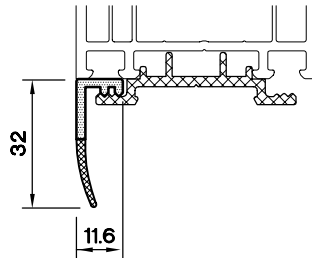

YARDIMCI PROFİLLER

BAĞ PR. (19)
1399.213

BAĞ PR. (40)
1399.210

BAĞ KAPAMA PR. (15)
1399.211

BAĞ PR. (40)
UÇ KAPAMA PARÇASI
E399.311

KUTU PR. (75 X 15 X 2.0)
5399.112

KAPAMA PR. (18)
1399.372

KAPAMA PR. (32)
1399.373

135° KÖŞE DÖNÜŞ PR.
1399.233

135° KÖŞE DÖNÜŞ DESTEK SACI (1.5)
5399.421

KÖŞE DÖNÜŞ PR. (60)
1399.230

PVC BORU Ø 63
1399.241

PVC BORU Ø 50
1399.244

AL. BORU Ø 40
6199.240

PVC KUTU PR. (60 X 100)
1399.223

KUTU PR. (50 X 90 X 2.0)
5399.232