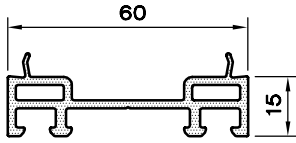

DAMLALIK (28) PR. KAPAĞI
E399.315

DAMLALIK PR. (28)
1399.110

DAMLALIK (28)
TUTMA PARÇASI
E999.028

(3.9x15) YHB. PL. VİDA
G139.014

YARDIMCI PROFİLLER

KASA UZATMA PR. (15)
1399.261

KASA UZATMA PR. (30)
1399.262

KASA UZATMA PR. (60)
1399.263

KASA UZATMA PR. (120)
1399.264

KUTU PR. (10 x 30 x 1.5mm)
5160.321

KUTU PR. (30 x 40 x 1.5mm)
5399.311

RECTANGLE PR. (30 x 40 x 1.5mm)
5399.131

PERVAZ (80)
ADAPTÖR
1390.311

PERVAZ PR. (80)
1399.301