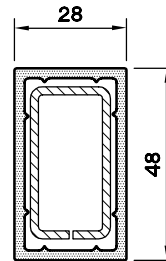

L - PR. (30 X 15)
1399.361

L - PR. (33 X 40)
1399.363

YARDIMCI PROFİLLER

KÖŞE DÖNÜŞ PR. (60)
1399.230

PVC BORU Ø 63
1399.241

AL. BORU Ø 50
6199.250

90° KÖŞE DÖNÜŞ PR.
1399.231

KUTU PR. (40 X 40 X 1.5)
5399.411

135° KÖŞE DÖNÜŞ PR.
1399.233

135° KÖŞE DÖNÜŞ DESTEK SACI (1.5)
5399.421

KÖŞE DÖNÜŞ PR. (60)
1399.230

PVC BORU Ø 63
1399.241

PVC BORU Ø 50
1399.244

AL. BORU Ø 40
6199.240

PVC KUTU PR. (60 X 100)
1399.223

KUTU PR. (50 X 90 X 2.0)
5399.232

AL. KUTU PR. (50 X 90)
6099.159

(60 x 100)
PVC KUTU PR. KAPAĞI
E399.361

PVC KUTU PR. (40 X 60)
1399.222

KUTU PR. (30 X 50 X 2.0)
5399.222

(40 x 60)
PVC KUTU PR. KAPAĞI
E399.346

PVC KUTU PR. (30 X 50)
1399.221

KUTU PR. (20 X 38 X 2.0)
5399.212

(30 x 50)
PVC KUTU PR. KAPAĞI
E399.335