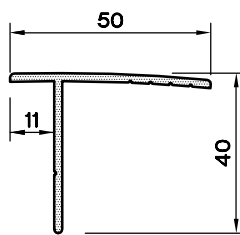

T - PR. (40 X 50)
1399.353