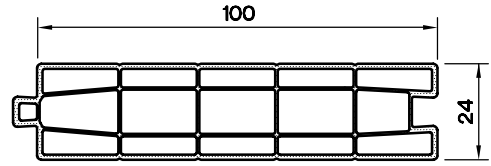

KASA TABAN PR.
1399.251

YARDIMCI PROFİLLER

YARDIMCI PROFİLLER

SANDWICH PANEL (20)
H999.120

SANDWICH PANEL (24)
H999.124

LAMBRİ PR. (19 x 100)
1399.115

LAMBRİ PR. (24 x 100)
1399.117

SİNEKLİK TELİ

L - PR. (30 X 15)
1399.361

L - PR. (33 X 40)
1399.363

YARDIMCI PROFİLLER

KÖŞE DÖNÜŞ PR. (60)
1399.230

PVC BORU Ø 63
1399.241

AL. BORU Ø 50
6199.250

90° KÖŞE DÖNÜŞ PR.
1399.231

KUTU PR. (40 X 40 X 1.5)
5399.411