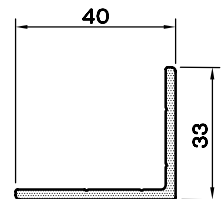

L - PR. (30 X 15)
1399.361

L - PR. (33 X 40)
1399.363

YARDIMCI PROFİLLER

KÖŞE DÖNÜŞ PR. (60)
1399.230

PVC BORU Ø 63
1399.241

AL. BORU Ø 50
6199.250

90° KÖŞE DÖNÜŞ PR.
1399.231

KUTU PR. (40 X 40 X 1.5)
5399.411

135° KÖŞE DÖNÜŞ PR.
1399.233

135° KÖŞE DÖNÜŞ DESTEK SACI (1.5)
5399.421

KÖŞE DÖNÜŞ PR. (60)
1399.230

PVC BORU Ø 63
1399.241

PVC BORU Ø 50
1399.244

AL. BORU Ø 40
6199.240

PVC KUTU PR. (60 X 100)
1399.223

KUTU PR. (50 X 90 X 2.0)
5399.232