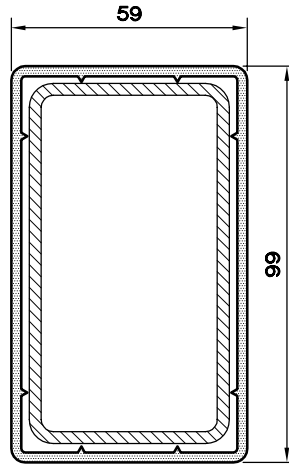

L - PR. (30 X 15)
1399.361

L - PR. (33 X 40)
1399.363

YARDIMCI PROFİLLER

KÖŞE DÖNÜŞ PR. (60)
1399.230

PVC BORU Ø 63
1399.241

AL. BORU Ø 50
6199.250

90° KÖŞE DÖNÜŞ PR.
1399.231

KUTU PR. (40 X 40 X 1.5)
5399.411

135° KÖŞE DÖNÜŞ PR.
1399.233

135° KÖŞE DÖNÜŞ DESTEK SACI (1.5)
5399.421

KÖŞE DÖNÜŞ PR. (60)
1399.230

PVC BORU Ø 63
1399.241

PVC BORU Ø 50
1399.244

AL. BORU Ø 40
6199.240

PVC KUTU PR. (60 X 100)
1399.223

KUTU PR. (50 X 90 X 2.0)
5399.232

AL. KUTU PR. (50 X 90)
6099.159

(60 x 100)
PVC KUTU PR. KAPAĞI
E399.361

PVC KUTU PR. (40 X 60)
1399.222

KUTU PR. (30 X 50 X 2.0)
5399.222

(40 x 60)
PVC KUTU PR. KAPAĞI
E399.346

PVC KUTU PR. (30 X 50)
1399.221

KUTU PR. (20 X 38 X 2.0)
5399.212

(30 x 50)
PVC KUTU PR. KAPAĞI
E399.335