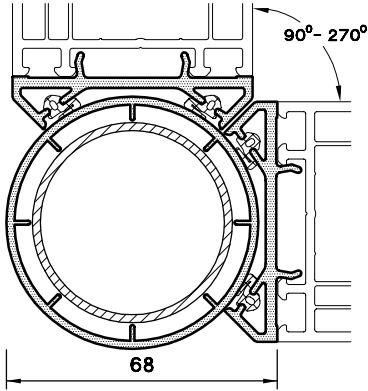

KASA TABAN PR.
1399.251

YARDIMCI PROFİLLER

YARDIMCI PROFİLLER

SANDWICH PANEL (20)
H999.120

SANDWICH PANEL (24)
H999.124

LAMBRİ PR. (19 x 100)
1399.115

LAMBRİ PR. (24 x 100)
1399.117

SİNEKLİK TELİ

L - PR. (30 X 15)
1399.361

L - PR. (33 X 40)
1399.363

YARDIMCI PROFİLLER

KÖŞE DÖNÜŞ PR. (60)
1399.230

PVC BORU Ø 63
1399.241

AL. BORU Ø 50
6199.250

90° KÖŞE DÖNÜŞ PR.
1399.231

KUTU PR. (40 X 40 X 1.5)
5399.411

135° KÖŞE DÖNÜŞ PR.
1399.233

135° KÖŞE DÖNÜŞ DESTEK SACI (1.5)
5399.421

KÖŞE DÖNÜŞ PR. (60)
1399.230

PVC BORU Ø 63
1399.241

PVC BORU Ø 50
1399.244

AL. BORU Ø 40
6199.240

PVC KUTU PR. (60 X 100)
1399.223

KUTU PR. (50 X 90 X 2.0)
5399.232