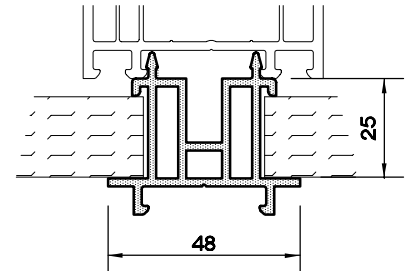

KASA TABAN PR.
1399.251