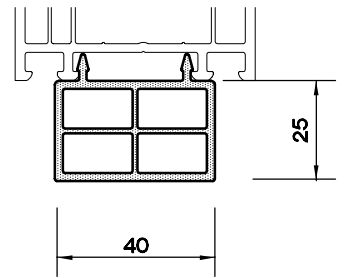

TIRNAKSIZ KASA TABAN PR.
1399.252