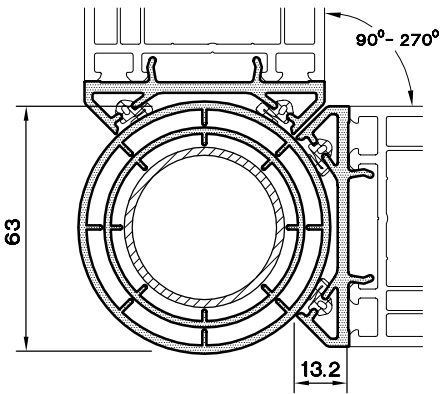

L - PR. (30 X 15)
1399.361

L - PR. (33 X 40)
1399.363

YARDIMCI PROFİLLER

KÖŞE DÖNÜŞ PR. (60)
1399.230

PVC BORU Ø 63
1399.241

AL. BORU Ø 50
6199.250

90° KÖŞE DÖNÜŞ PR.
1399.231

KUTU PR. (40 X 40 X 1.5)
5399.411

135° KÖŞE DÖNÜŞ PR.
1399.233

135° KÖŞE DÖNÜŞ DESTEK SACI (1.5)
5399.421

KÖŞE DÖNÜŞ PR. (60)
1399.230

PVC BORU Ø 63
1399.241

PVC BORU Ø 50
1399.244

AL. BORU Ø 40
6199.240

PVC KUTU PR. (60 X 100)
1399.223

KUTU PR. (50 X 90 X 2.0)
5399.232