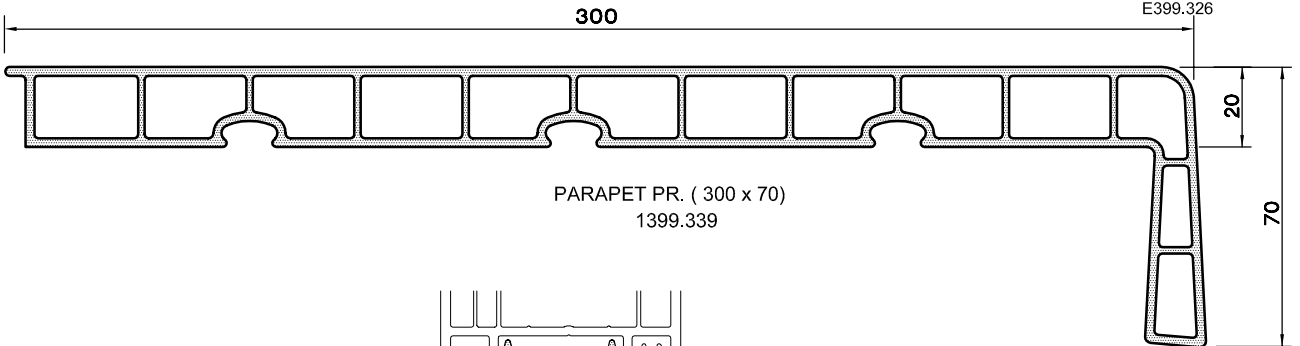

PARAPET UÇ KAPAMA PAR.
(300 x 70)
E399.326

AL. DENİZLİK PR. (120)
6399.512