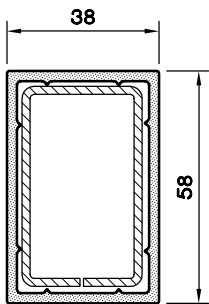

L - PR. (30 X 15)
1399.361

L - PR. (33 X 40)
1399.363

YARDIMCI PROFİLLER

KÖŞE DÖNÜŞ PR. (60)
1399.230

PVC BORU Ø 63
1399.241

AL. BORU Ø 50
6199.250

90° KÖŞE DÖNÜŞ PR.
1399.231

KUTU PR. (40 X 40 X 1.5)
5399.411

135° KÖŞE DÖNÜŞ PR.
1399.233

135° KÖŞE DÖNÜŞ DESTEK SACI (1.5)
5399.421

KÖŞE DÖNÜŞ PR. (60)
1399.230

PVC BORU Ø 63
1399.241

PVC BORU Ø 50
1399.244

AL. BORU Ø 40
6199.240

PVC KUTU PR. (60 X 100)
1399.223

KUTU PR. (50 X 90 X 2.0)
5399.232

AL. KUTU PR. (50 X 90)
6099.159

(60 x 100)
PVC KUTU PR. KAPAĞI
E399.361

PVC KUTU PR. (40 X 60)
1399.222

KUTU PR. (30 X 50 X 2.0)
5399.222

(40 x 60)
PVC KUTU PR. KAPAĞI
E399.346

PVC KUTU PR. (30 X 50)
1399.221