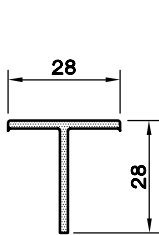

T - PR. (28 x 28)
1399.351