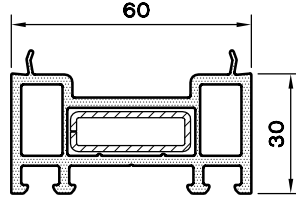

DAMLALIK (28) PR. KAPAĞI
E399.315

DAMLALIK PR. (28)
1399.110

DAMLALIK (28)
TUTMA PARÇASI
E999.028

(3.9x15) YHB. PL. VİDA
G139.014

YARDIMCI PROFİLLER

KASA UZATMA PR. (15)
1399.261

KASA UZATMA PR. (30)
1399.262

KASA UZATMA PR. (60)
1399.263

KASA UZATMA PR. (120)
1399.264

KUTU PR. (10 x 30 x 1.5mm)
5160.321

KUTU PR. (30 x 40 x 1.5mm)
5399.311

RECTANGLE PR. (30 x 40 x 1.5mm)
5399.131

PERVAZ (80)
ADAPTÖR
1390.311

PERVAZ PR. (80)
1399.301