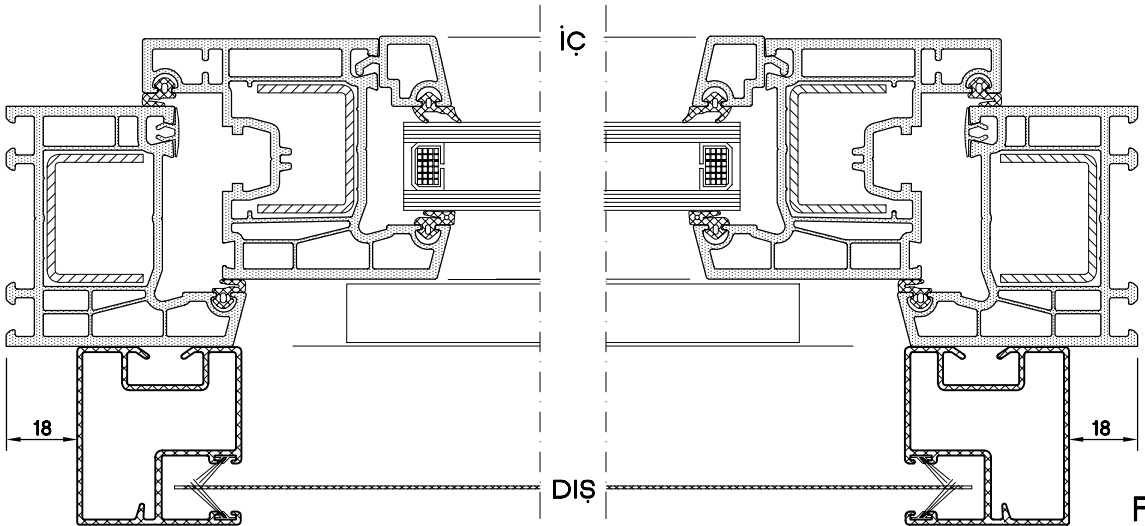

STOR SİNEKLİK SİSTEM DETAYI

AÇILIR PAN. AL. SİNEKLİK RAY PR.
6780.311

DIŞ

İÇ

SİNEKLİK GÖVDE TAKIMI

DIŞ GÖRÜNÜŞ

STOR SİNEKLİK KİLİTLEME PARÇ. (TK.)
E799.710

KESİT

İÇ

DIŞ

PLAN