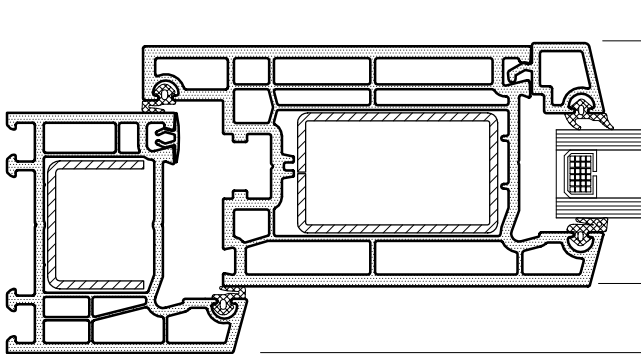

KASA-60/4 + KANAT-57/4

DIŞ GÖRÜNÜŞ

DIŞ

İÇ

KESİT

DIŞ

PLAN

KAPI-95/4 (KASA-60/4)

DIŞ GÖRÜNÜŞ

DIŞ

İÇ

KESİT

DIŞ

İÇ

PLAN

PENCERE VE KAPI SİSTEM DETAYI

KAPI-95/4

AL. EŞİKLİ (6399.103)

**DIŞ GÖRÜNÜŞ**

DIŞ

İÇ

**KESİT**

DIŞ

İÇ