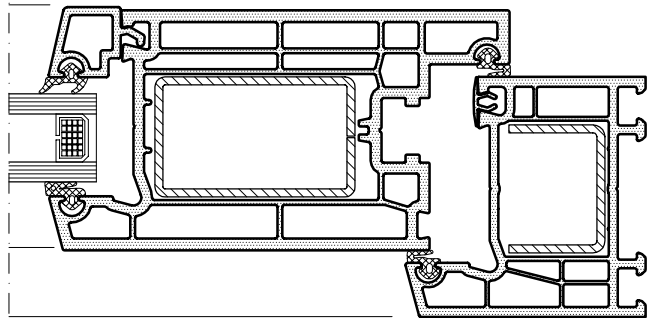

KASA-60/4 + KANAT-57/4

DIŞ GÖRÜNÜŞ

DIŞ

İÇ

KESİT

DIŞ

PLAN

KAPI-95/4 (KASA-60/4)

DIŞ GÖRÜNÜŞ

DIŞ

İÇ

KESİT

DIŞ

İÇ

PLAN

PENCERE VE KAPI SİSTEM DETAYI

KAPI-95/4

AL. EŞİKLİ (6399.103)

**DIŞ GÖRÜNÜŞ**

DIŞ

İÇ

**KESİT**

DIŞ

İÇ