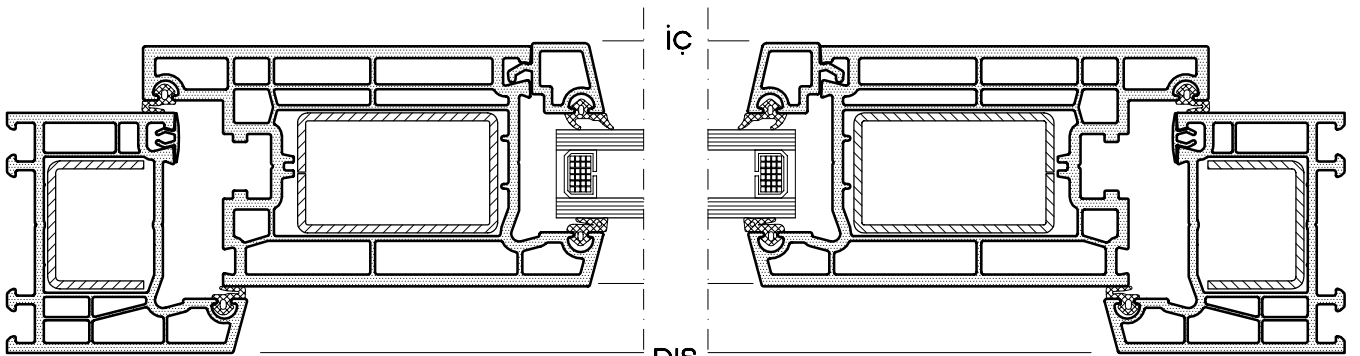

KASA-60/4 + KANAT-57/4

DIŞ GÖRÜNÜŞ

DIŞ

İÇ

KESİT

DIŞ

PLAN

KAPI-95/4 (KASA-60/4)

DIŞ GÖRÜNÜŞ

DIŞ

İÇ

KESİT

DIŞ

İÇ

PLAN

PENCERE VE KAPI SİSTEM DETAYI

KAPI-95/4

AL. EŞİKLİ (6399.103)

**DIŞ GÖRÜNÜŞ**

DIŞ

İÇ

**KESİT**

DIŞ

İÇ

PLAN

DIŞA AÇILAN KAPI-115/4 (KASA-60/4)

PLAN