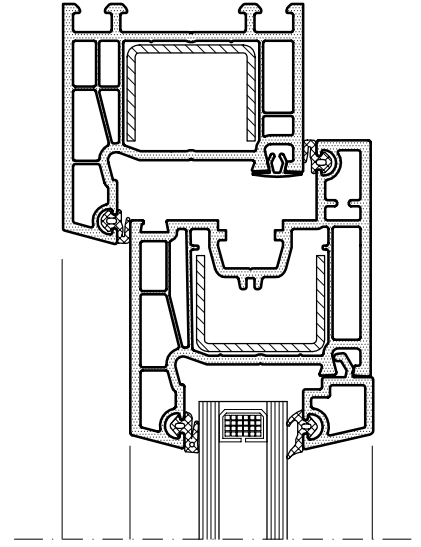

KASA-60/4 + KANAT-57/4

DIŞ GÖRÜNÜŞ

DIŞ

İÇ

KESİT

DIŞ

PLAN

KAPI-95/4 (KASA-60/4)

DIŞ GÖRÜNÜŞ

DIŞ

İÇ

KESİT

DIŞ

İÇ

PLAN

PENCERE VE KAPI SİSTEM DETAYI

KAPI-95/4

AL. EŞİKLİ (6399.103)

**DIŞ GÖRÜNÜŞ**

DIŞ

İÇ

**KESİT**

DIŞ

İÇ

PLAN

DIŞA AÇILAN KAPI-115/4 (KASA-60/4)

PLAN