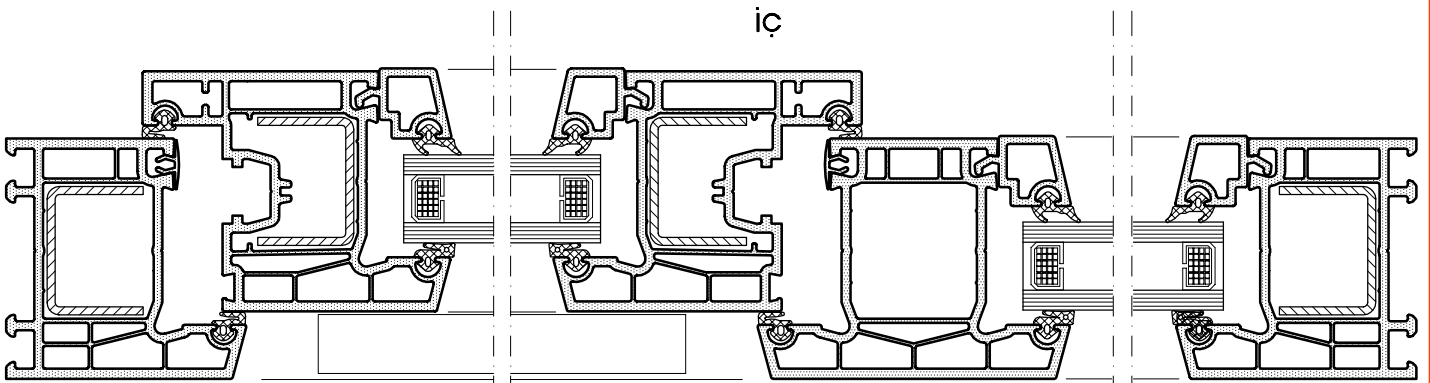

KASA-60/4 + KANAT-57/4

DIŞ GÖRÜNÜŞ

DIŞ

İÇ

KESİT

DIŞ

PLAN

KAPI-95/4 (KASA-60/4)

DIŞ GÖRÜNÜŞ

DIŞ

İÇ

KESİT

DIŞ

İÇ

PLAN

PENCERE VE KAPI SİSTEM DETAYI

KAPI-95/4

AL. EŞİKLİ (6399.103)

**DIŞ GÖRÜNÜŞ**

DIŞ

İÇ

**KESİT**

DIŞ

İÇ