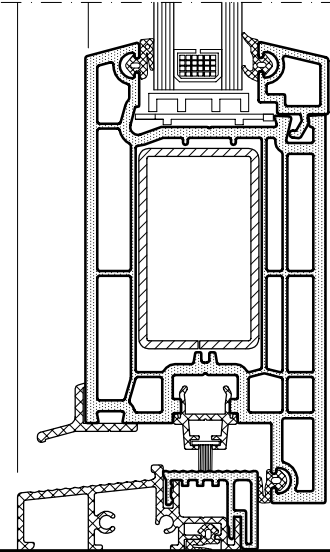

KASA-60/4 + KANAT-57/4

DIŞ GÖRÜNÜŞ

DIŞ

İÇ

KESİT

DIŞ

PLAN

KAPI-95/4 (KASA-60/4)

DIŞ GÖRÜNÜŞ

DIŞ

İÇ

KESİT

DIŞ

İÇ

PLAN

PENCERE VE KAPI SİSTEM DETAYI

KAPI-95/4

AL. EŞİKLİ (6399.103)

**DIŞ GÖRÜNÜŞ**

DIŞ

İÇ

**KESİT**

DIŞ

İÇ

PLAN

DIŞA AÇILAN KAPI-115/4 (KASA-60/4)

PLAN