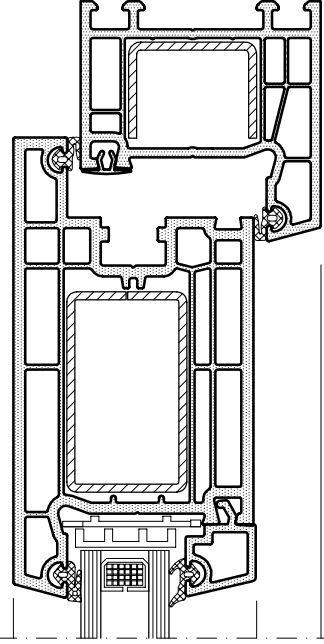

KASA-60/4 + KANAT-57/4

DIŞ GÖRÜNÜŞ

DIŞ

İÇ

KESİT

DIŞ

PLAN

KAPI-95/4 (KASA-60/4)

DIŞ GÖRÜNÜŞ

DIŞ

İÇ

KESİT

DIŞ

İÇ

PLAN

PENCERE VE KAPI SİSTEM DETAYI

KAPI-95/4

AL. EŞİKLİ (6399.103)

**DIŞ GÖRÜNÜŞ**

DIŞ

İÇ

**KESİT**

DIŞ

İÇ

PLAN

DIŞA AÇILAN KAPI-115/4 (KASA-60/4)

PLAN