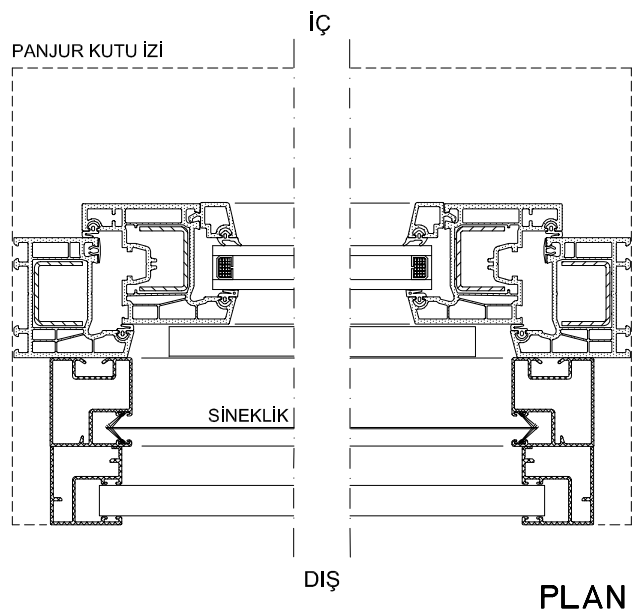

SABİT PANJUR

MOTORLU PANJUR

PANJUR KUTU PR. SETİ (210)

PANJUR KUTU PR. SETİ (175)

AÇILIR PANJUR

SABİT PANJUR

PANJUR			
LAMEL TİPİ	GENİŞLİK MAX	KUTU 175	KUTU 210
		YÜKSEKLİK MAX	YÜKSEKLİK MAX
37mm	140cm	220cm	260cm
52mm	190cm	150cm	240cm

PANJUR MONTAJ DETAYLARI

SABİT PANJUR (Güneşlik ve Sineklik)
PANJUR KUTU PR. SETİ (210)

AÇILIR PANJUR (Sineklik)
PANJUR KUTU PR. SETİ (210)

PANJUR MONTAJ DETAYLARI

SABİT PANJUR (Güneşlik ve Sineklikli)
PANJUR KUTU PR. SETİ (175)

DIŞ İÇ

KESİT

AÇILIR PANJUR (Sineklikli)
PANJUR KUTU PR. SETİ (175)

DIŞ İÇ

KESİT

KİLİTLİ KAPI İÇİN PANJUR MONTAJ DETAYI

SABİT PANJUR

İZOLASYON

DIŞ

İÇ

KESİT

İÇ

PANJUR KUTU İZİ

DIŞ

PLAN

402