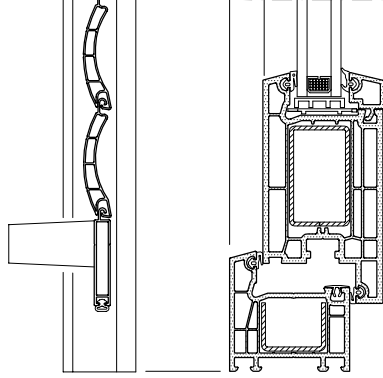

DIŞ İÇ

KESİT

AÇILIR PANJUR (Sineklikli)
PANJUR KUTU PR. SETİ (175)

DIŞ İÇ

KESİT

KİLİTLİ KAPI İÇİN PANJUR MONTAJ DETAYI

SABİT PANJUR

İZOLASYON

DIŞ

İÇ

KESİT

İÇ

PANJUR KUTU İZİ

DIŞ

PLAN

402