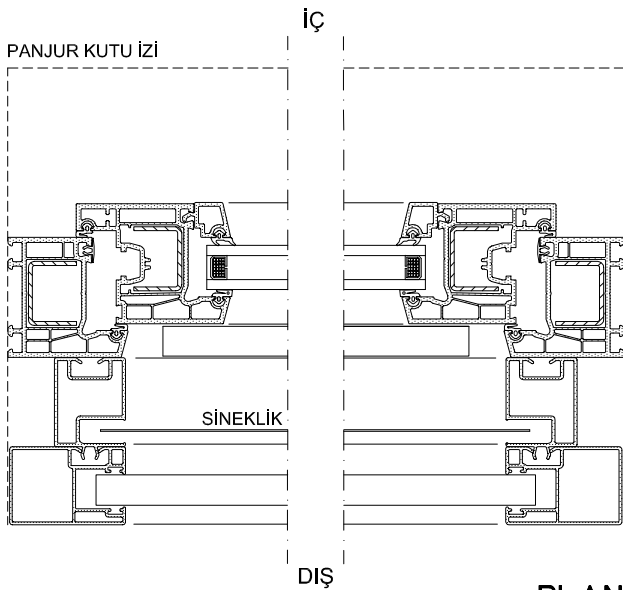

DIŞ İÇ

KESİT

AÇILIR PANJUR (Sineklikli)
PANJUR KUTU PR. SETİ (175)

DIŞ İÇ

KESİT

KİLİTLİ KAPI İÇİN PANJUR MONTAJ DETAYI

SABİT PANJUR

İZOLASYON

DIŞ

İÇ

KESİT

İÇ

PANJUR KUTU İZİ

DIŞ

PLAN

402