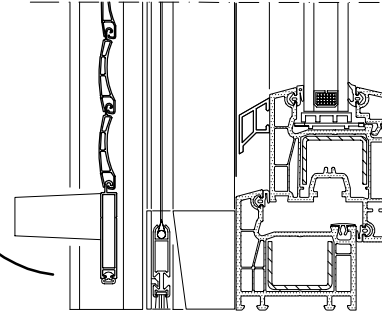

DIŞ İÇ

KESİT

AÇILIR PANJUR (Sineklikli)
PANJUR KUTU PR. SETİ (175)

DIŞ İÇ

KESİT

KİLİTLİ KAPI İÇİN PANJUR MONTAJ DETAYI

SABİT PANJUR

İZOLASYON

DIŞ

İÇ

KESİT

İÇ

PANJUR KUTU İZİ

DIŞ

PLAN

402