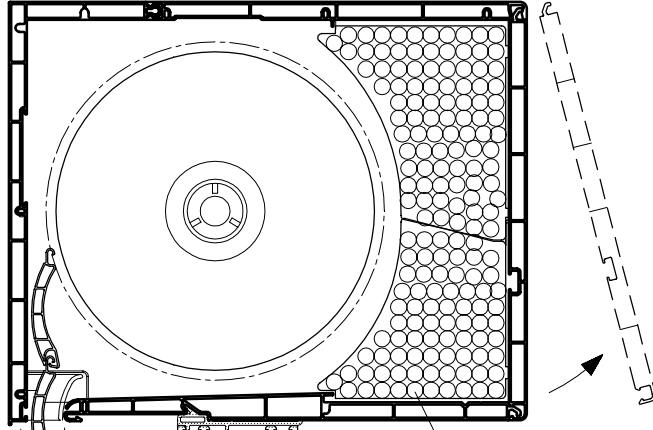

DIŞ İÇ

KESİT

AÇILIR PANJUR (Sineklikli)
PANJUR KUTU PR. SETİ (175)

DIŞ İÇ

KESİT

KİLİTLİ KAPI İÇİN PANJUR MONTAJ DETAYI

SABİT PANJUR

İZOLASYON

DIŞ

İÇ

KESİT

İÇ

PANJUR KUTU İZİ

DIŞ

PLAN

402