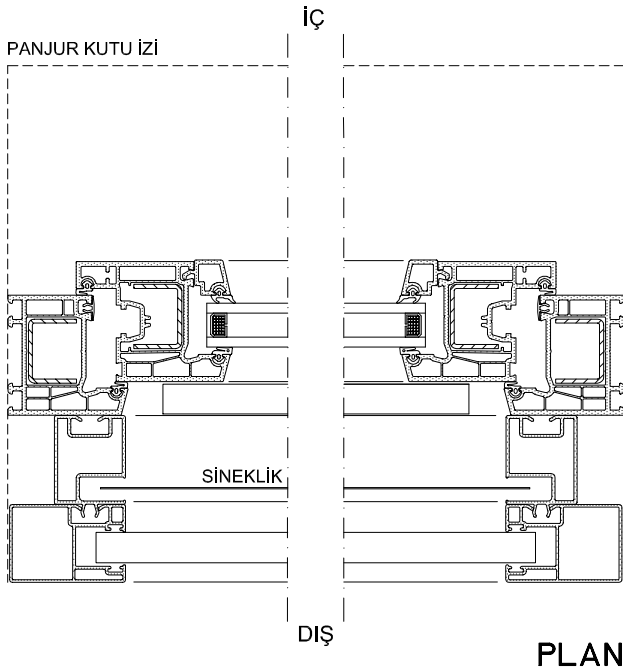

SABİT PANJUR

MOTORLU PANJUR

PANJUR KUTU PR. SETİ (210)

PANJUR KUTU PR. SETİ (175)

AÇILIR PANJUR

SABİT PANJUR

PANJUR			
LAMEL TİPİ	GENİŞLİK MAX	KUTU 175	KUTU 210
		YÜKSEKLİK MAX	YÜKSEKLİK MAX
37mm	140cm	220cm	260cm
52mm	190cm	150cm	240cm

PANJUR MONTAJ DETAYLARI

SABİT PANJUR (Güneşlik ve Sineklik)
PANJUR KUTU PR. SETİ (210)

AÇILIR PANJUR (Sineklik)
PANJUR KUTU PR. SETİ (210)

PANJUR MONTAJ DETAYLARI

SABİT PANJUR (Güneşlik ve Sineklikli)
PANJUR KUTU PR. SETİ (175)