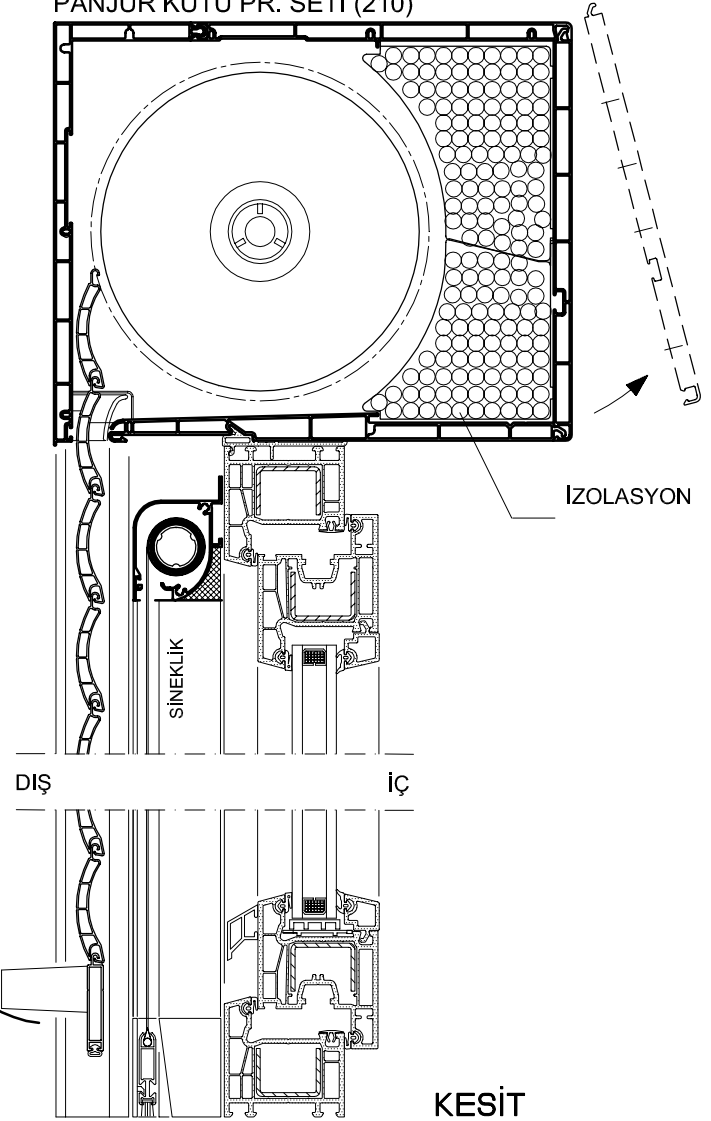

PANJUR MONTAJ DETAYLARI

AÇILIR PANJUR (Sineklik)
PANJUR KUTU PR. SETİ (210)