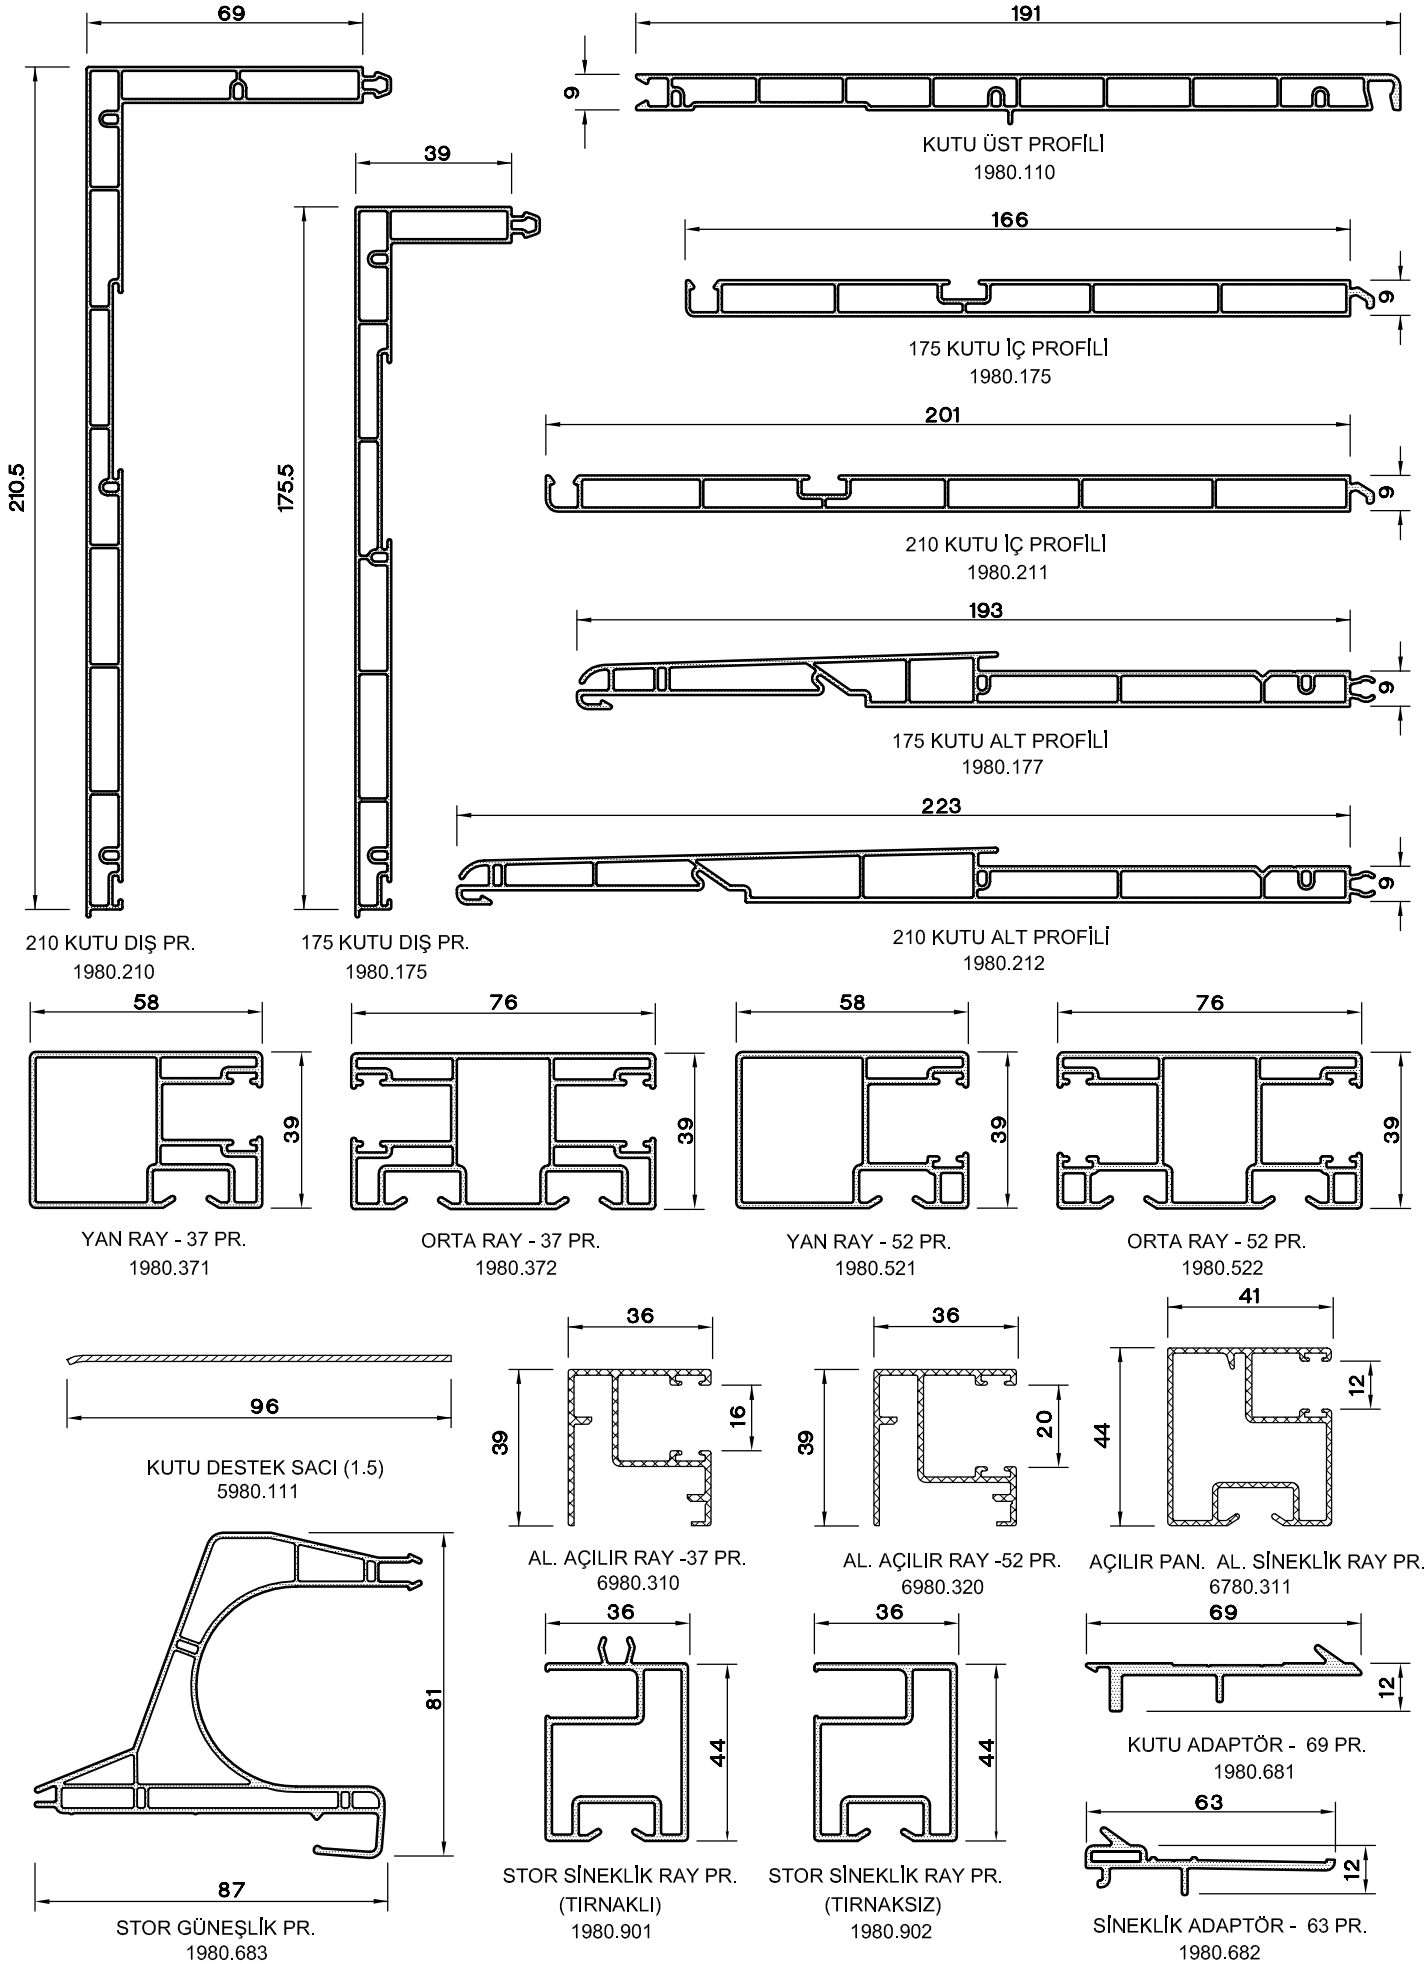

MONOBLOK PANJUR PROFİLLERİ

PANJUR DOĞRAMA PRENSİPLERİ

- * AÇILIR PANJUR (Güneşlik ve Sineklik)
- * SABİT PANJUR (Güneşlik ve Sineklik)
- * MOTORLU PANJUR (Duvardan Anahtarlı ve Uzaktan Kumandalı)

AÇILIR PANJUR

SABİT PANJUR

MOTORLU PANJUR

PANJUR KUTU PR. SETİ (210)

PANJUR KUTU PR. SETİ (175)

AÇILIR PANJUR

SABİT PANJUR

PANJUR			
LAMEL TİPİ	GENİŞLİK MAX	KUTU 175	KUTU 210
		YÜKSEKLİK MAX	YÜKSEKLİK MAX
37mm	140cm	220cm	260cm
52mm	190cm	150cm	240cm

PANJUR MONTAJ DETAYLARI

SABİT PANJUR (Güneşlik ve Sineklik)
PANJUR KUTU PR. SETİ (210)

AÇILIR PANJUR (Sineklik)
PANJUR KUTU PR. SETİ (210)

PANJUR MONTAJ DETAYLARI

SABİT PANJUR (Güneşlik ve Sineklikli)
PANJUR KUTU PR. SETİ (175)

DIŞ

İÇ

KESİT

İÇ

PANJUR KUTU İZİ

DIŞ

PLAN

402