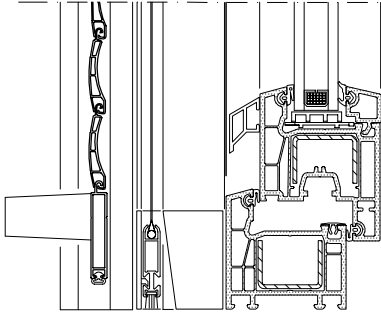

SABİT PANJUR

MOTORLU PANJUR

PANJUR KUTU PR. SETİ (210)

PANJUR KUTU PR. SETİ (175)

AÇILIR PANJUR

SABİT PANJUR

PANJUR			
LAMEL TİPİ	GENİŞLİK MAX	KUTU 175	KUTU 210
		YÜKSEKLİK MAX	YÜKSEKLİK MAX
37mm	140cm	220cm	260cm
52mm	190cm	150cm	240cm

PANJUR MONTAJ DETAYLARI

SABİT PANJUR (Güneşlik ve Sineklik)
PANJUR KUTU PR. SETİ (210)

AÇILIR PANJUR (Sineklik)
PANJUR KUTU PR. SETİ (210)

PANJUR MONTAJ DETAYLARI

SABİT PANJUR (Güneşlik ve Sineklikli)
PANJUR KUTU PR. SETİ (175)

DIŞ İÇ

KESİT

AÇILIR PANJUR (Sineklikli)
PANJUR KUTU PR. SETİ (175)

DIŞ İÇ

KESİT

KİLİTLİ KAPI İÇİN PANJUR MONTAJ DETAYI

SABİT PANJUR

İZOLASYON