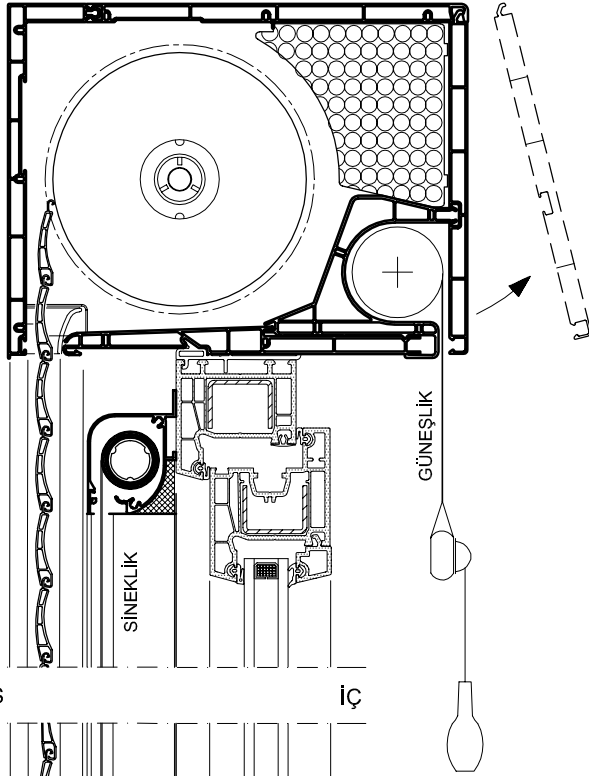

SABİT PANJUR

MOTORLU PANJUR

PANJUR KUTU PR. SETİ (210)

PANJUR KUTU PR. SETİ (175)

AÇILIR PANJUR

SABİT PANJUR

PANJUR			
LAMEL TİPİ	GENİŞLİK MAX	KUTU 175	KUTU 210
		YÜKSEKLİK MAX	YÜKSEKLİK MAX
37mm	140cm	220cm	260cm
52mm	190cm	150cm	240cm

PANJUR MONTAJ DETAYLARI

SABİT PANJUR (Güneşlik ve Sineklik)
PANJUR KUTU PR. SETİ (210)

AÇILIR PANJUR (Sineklik)
PANJUR KUTU PR. SETİ (210)

PANJUR MONTAJ DETAYLARI

SABİT PANJUR (Güneşlik ve Sineklikli)
PANJUR KUTU PR. SETİ (175)

DIŞ İÇ

KESİT

AÇILIR PANJUR (Sineklikli)
PANJUR KUTU PR. SETİ (175)

DIŞ İÇ

KESİT

KİLİTLİ KAPI İÇİN PANJUR MONTAJ DETAYI

SABİT PANJUR

İZOLASYON