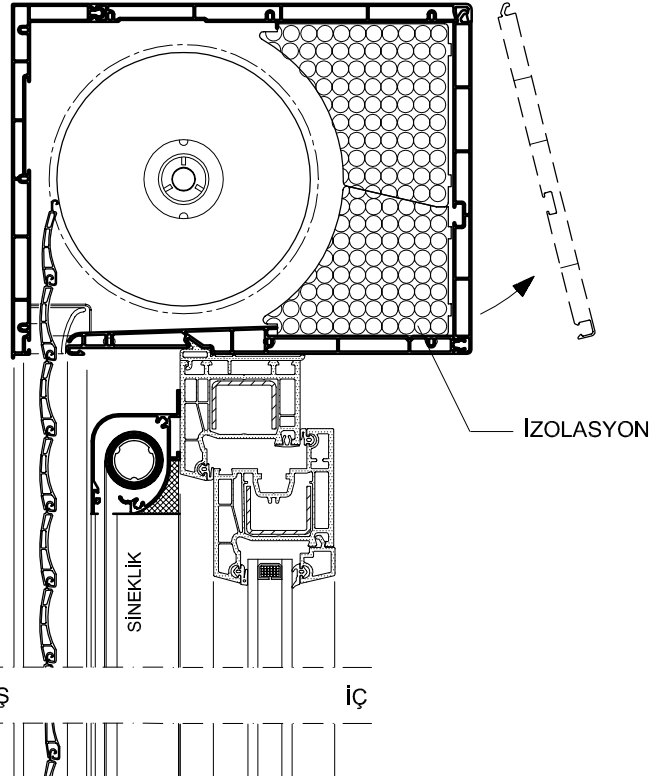

SABİT PANJUR

MOTORLU PANJUR

PANJUR KUTU PR. SETİ (210)

PANJUR KUTU PR. SETİ (175)

AÇILIR PANJUR

SABİT PANJUR

PANJUR			
LAMEL TİPİ	GENİŞLİK MAX	KUTU 175	KUTU 210
		YÜKSEKLİK MAX	YÜKSEKLİK MAX
37mm	140cm	220cm	260cm
52mm	190cm	150cm	240cm

PANJUR MONTAJ DETAYLARI

SABİT PANJUR (Güneşlik ve Sineklik)
PANJUR KUTU PR. SETİ (210)

AÇILIR PANJUR (Sineklik)
PANJUR KUTU PR. SETİ (210)

PANJUR MONTAJ DETAYLARI

SABİT PANJUR (Güneşlik ve Sineklikli)
PANJUR KUTU PR. SETİ (175)

DIŞ İÇ

KESİT

AÇILIR PANJUR (Sineklikli)
PANJUR KUTU PR. SETİ (175)

DIŞ İÇ

KESİT

KİLİTLİ KAPI İÇİN PANJUR MONTAJ DETAYI

SABİT PANJUR

İZOLASYON