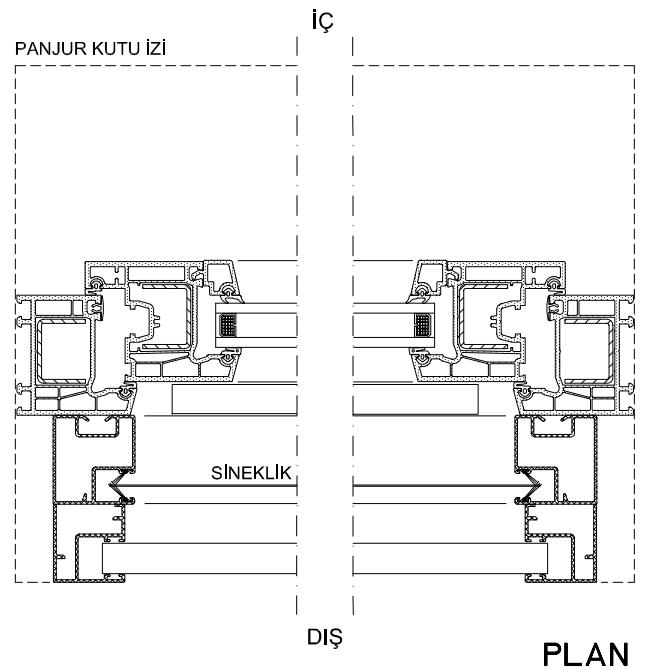

PANJUR MONTAJ DETAYLARI

SABİT PANJUR (Güneşlik ve Sineklik)
PANJUR KUTU PR. SETİ (210)

AÇILIR PANJUR (Sineklik)
PANJUR KUTU PR. SETİ (210)