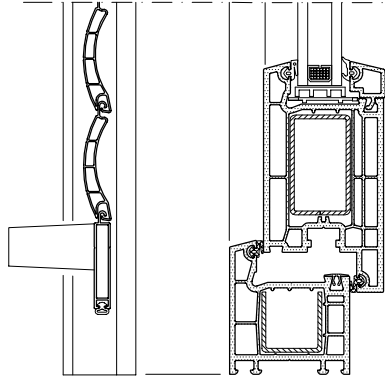

DIŞ İÇ

**KESİT****AÇILIR PANJUR (Sineklikli)
PANJUR KUTU PR. SETİ (175)**

DIŞ İÇ

**KESİT**

İÇ

PANJUR KUTU İZİ

SİNEKLİK

DIŞ

PLAN

İÇ

PANJUR KUTU İZİ

SİNEKLİK

DIŞ

PLAN

KİLİTLİ KAPI İÇİN PANJUR MONTAJ DETAYI

SABİT PANJUR

İZOLASYON

DIŞ

İÇ

KESİT

İÇ

PANJUR KUTU İZİ

DIŞ

PLAN