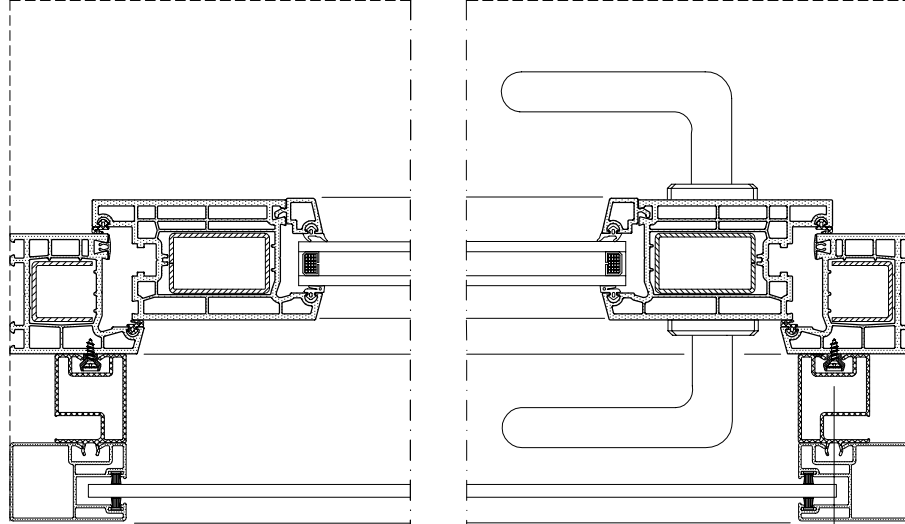

PLAN

İÇ

PANJUR KUTU İZİ

SİNEKLİK

DIŞ

PLAN

KİLİTLİ KAPI İÇİN PANJUR MONTAJ DETAYI

SABİT PANJUR

İZOLASYON

DIŞ

İÇ

KESİT

İÇ

PANJUR KUTU İZİ

DIŞ

PLAN