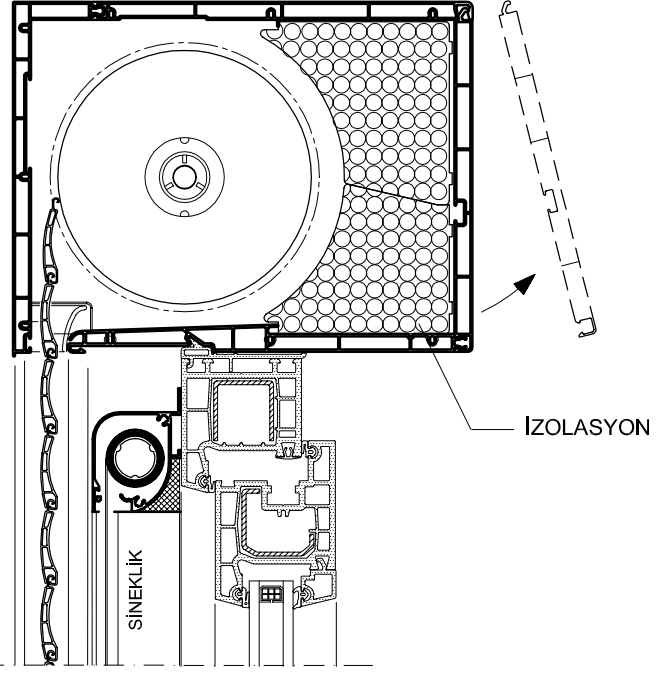

SABİT PANJUR

MOTORLU PANJUR

PANJUR KUTU PR. SETİ (210)

PANJUR KUTU PR. SETİ (175)

AÇILIR PANJUR

SABİT PANJUR

PANJUR			
LAMEL TİPİ	GENİŞLİK MAX	KUTU 175	KUTU 210
		YÜKSEKLİK MAX	YÜKSEKLİK MAX
37mm	140cm	220cm	260cm
52mm	190cm	150cm	240cm

PANJUR MONTAJ DETAYLARI

SABİT PANJUR (Güneşlik ve Sineklik)
PANJUR KUTU PR. SETİ (210)

AÇILIR PANJUR (Sineklik)
PANJUR KUTU PR. SETİ (210)

PANJUR MONTAJ DETAYLARI**SABİT PANJUR (Güneşlik ve Sineklikli)
PANJUR KUTU PR. SETİ (175)**

DIŞ İÇ

**KESİT****AÇILIR PANJUR (Sineklikli)
PANJUR KUTU PR. SETİ (175)**

DIŞ İÇ

**KESİT**

İÇ

PANJUR KUTU İZİ

SİNEKLİK

DIŞ