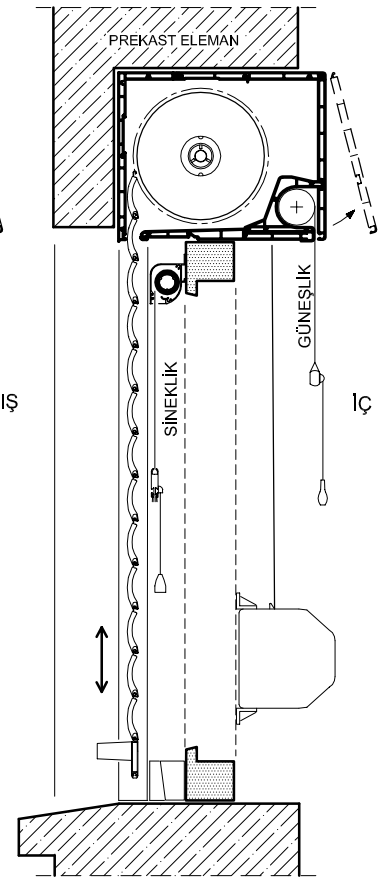

SABİT PANJUR

MOTORLU PANJUR

PANJUR KUTU PR. SETİ (210)

PANJUR KUTU PR. SETİ (175)

AÇILIR PANJUR

SABİT PANJUR

PANJUR			
LAMEL TİPİ	GENİŞLİK MAX	KUTU 175	KUTU 210
		YÜKSEKLİK MAX	YÜKSEKLİK MAX
37mm	140cm	220cm	260cm
52mm	190cm	150cm	240cm

PANJUR MONTAJ DETAYLARI

SABİT PANJUR (Güneşlik ve Sineklik)
PANJUR KUTU PR. SETİ (210)

AÇILIR PANJUR (Sineklik)
PANJUR KUTU PR. SETİ (210)

PANJUR MONTAJ DETAYLARI**SABİT PANJUR (Güneşlik ve Sineklikli)
PANJUR KUTU PR. SETİ (175)**