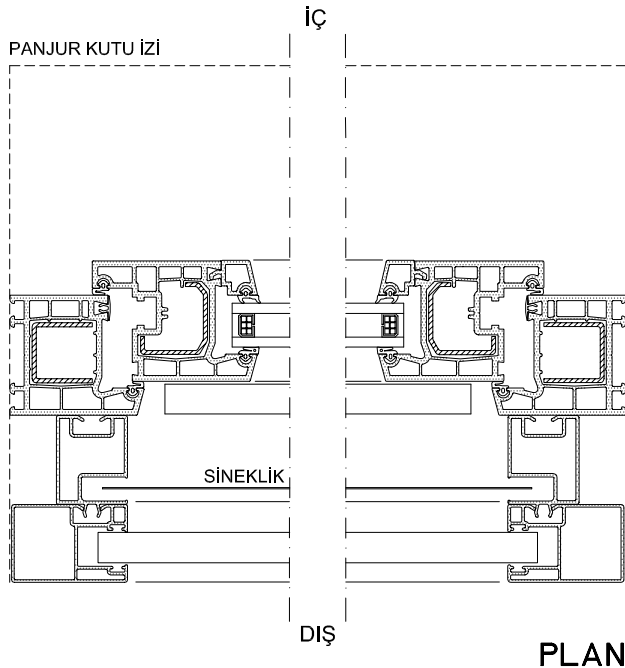

SABİT PANJUR

MOTORLU PANJUR

PANJUR KUTU PR. SETİ (210)

PANJUR KUTU PR. SETİ (175)

AÇILIR PANJUR

SABİT PANJUR

PANJUR			
LAMEL TİPİ	GENİŞLİK MAX	KUTU 175	KUTU 210
		YÜKSEKLİK MAX	YÜKSEKLİK MAX
37mm	140cm	220cm	260cm
52mm	190cm	150cm	240cm

PANJUR MONTAJ DETAYLARI

SABİT PANJUR (Güneşlik ve Sineklik)
PANJUR KUTU PR. SETİ (210)

AÇILIR PANJUR (Sineklik)
PANJUR KUTU PR. SETİ (210)

PANJUR MONTAJ DETAYLARI**SABİT PANJUR (Güneşlik ve Sineklikli)
PANJUR KUTU PR. SETİ (175)**

DIŞ İÇ

**KESİT****AÇILIR PANJUR (Sineklikli)
PANJUR KUTU PR. SETİ (175)**

DIŞ İÇ

**KESİT**

İÇ

PANJUR KUTU İZİ

SİNEKLİK

DIŞ