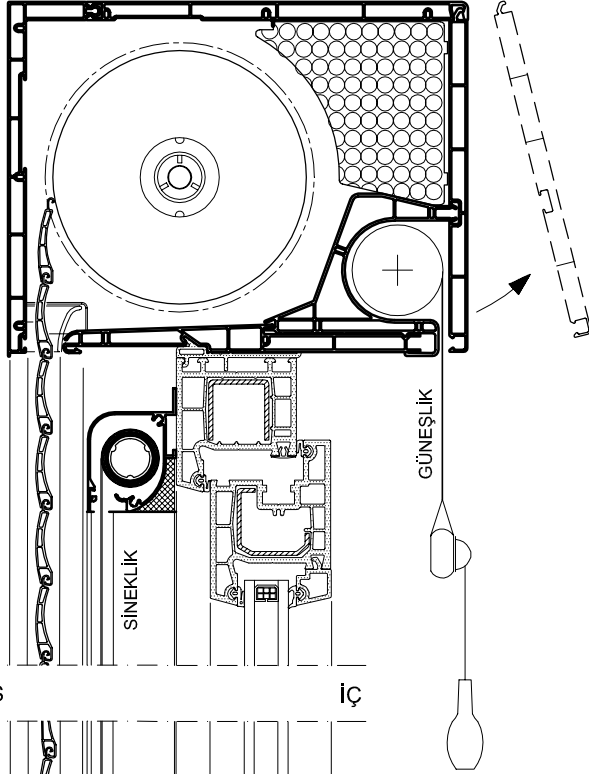

SABİT PANJUR

MOTORLU PANJUR

PANJUR KUTU PR. SETİ (210)

PANJUR KUTU PR. SETİ (175)

AÇILIR PANJUR

SABİT PANJUR

PANJUR			
LAMEL TİPİ	GENİŞLİK MAX	KUTU 175	KUTU 210
		YÜKSEKLİK MAX	YÜKSEKLİK MAX
37mm	140cm	220cm	260cm
52mm	190cm	150cm	240cm

PANJUR MONTAJ DETAYLARI

SABİT PANJUR (Güneşlik ve Sineklik)
PANJUR KUTU PR. SETİ (210)

AÇILIR PANJUR (Sineklik)
PANJUR KUTU PR. SETİ (210)

PANJUR MONTAJ DETAYLARI**SABİT PANJUR (Güneşlik ve Sineklikli)
PANJUR KUTU PR. SETİ (175)**

DIŞ İÇ

**KESİT****AÇILIR PANJUR (Sineklikli)
PANJUR KUTU PR. SETİ (175)**

DIŞ İÇ

**KESİT**

İÇ

PANJUR KUTU İZİ

SİNEKLİK

DIŞ