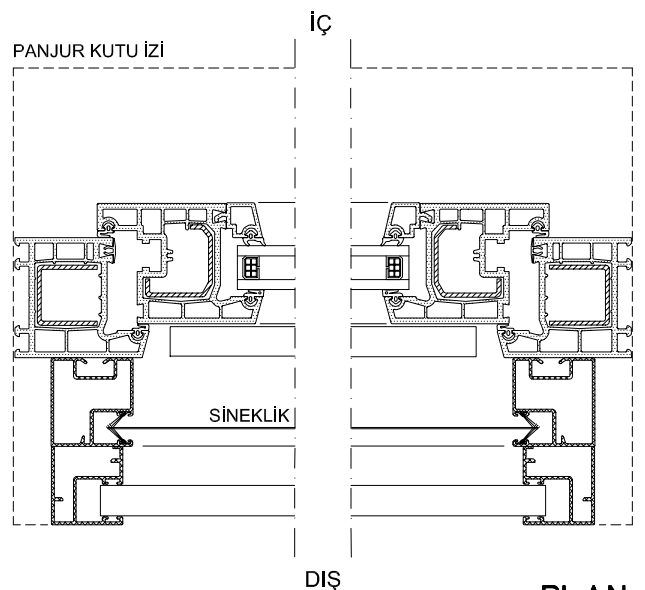

PANJUR MONTAJ DETAYLARI

SABİT PANJUR (Güneşlik ve Sineklik)
PANJUR KUTU PR. SETİ (210)

AÇILIR PANJUR (Sineklik)
PANJUR KUTU PR. SETİ (210)

PANJUR MONTAJ DETAYLARI**SABİT PANJUR (Güneşlik ve Sineklikli)
PANJUR KUTU PR. SETİ (175)**

DIŞ İÇ

**KESİT****AÇILIR PANJUR (Sineklikli)
PANJUR KUTU PR. SETİ (175)**

DIŞ İÇ

**KESİT**

İÇ

PANJUR KUTU İZİ

SİNEKLİK

DIŞ

PLAN

İÇ

PANJUR KUTU İZİ

SİNEKLİK

DIŞ

PLAN

KİLİTLİ KAPI İÇİN PANJUR MONTAJ DETAYI

SABİT PANJUR

İZOLASYON

DIŞ

İÇ

KESİT

İÇ

PANJUR KUTU İZİ

DIŞ

PLAN