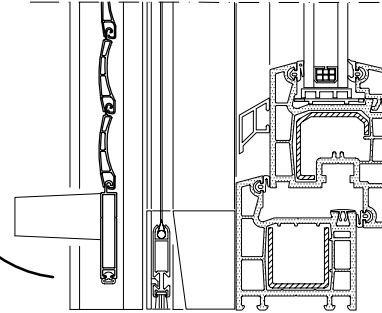

SABİT PANJUR

MOTORLU PANJUR

PANJUR KUTU PR. SETİ (210)

PANJUR KUTU PR. SETİ (175)

AÇILIR PANJUR

SABİT PANJUR

PANJUR			
LAMEL TİPİ	GENİŞLİK MAX	KUTU 175	KUTU 210
		YÜKSEKLİK MAX	YÜKSEKLİK MAX
37mm	140cm	220cm	260cm
52mm	190cm	150cm	240cm

PANJUR MONTAJ DETAYLARI

SABİT PANJUR (Güneşlik ve Sineklik)
PANJUR KUTU PR. SETİ (210)

AÇILIR PANJUR (Sineklik)
PANJUR KUTU PR. SETİ (210)

PANJUR MONTAJ DETAYLARI**SABİT PANJUR (Güneşlik ve Sineklikli)
PANJUR KUTU PR. SETİ (175)**

DIŞ İÇ

**KESİT****AÇILIR PANJUR (Sineklikli)
PANJUR KUTU PR. SETİ (175)**

DIŞ İÇ

**KESİT**

İÇ

PANJUR KUTU İZİ

SİNEKLİK

DIŞ

PLAN

İÇ

PANJUR KUTU İZİ

SİNEKLİK

DIŞ

PLAN

KİLİTLİ KAPI İÇİN PANJUR MONTAJ DETAYI

SABİT PANJUR