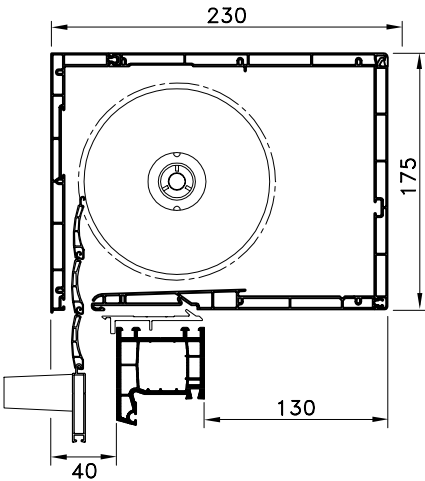

SABİT PANJUR

MOTORLU PANJUR

PANJUR KUTU PR. SETİ (210)

PANJUR KUTU PR. SETİ (175)

AÇILIR PANJUR

SABİT PANJUR

PANJUR			
LAMEL TİPİ	GENİŞLİK MAX	KUTU 175	KUTU 210
		YÜKSEKLİK MAX	YÜKSEKLİK MAX
37mm	140cm	220cm	260cm
52mm	190cm	150cm	240cm

DIŞ İÇ

**KESİT****AÇILIR PANJUR (Sineklikli)
PANJUR KUTU PR. SETİ (175)**

DIŞ İÇ

**KESİT**

İÇ

PANJUR KUTU İZİ

SİNEKLİK

DIŞ