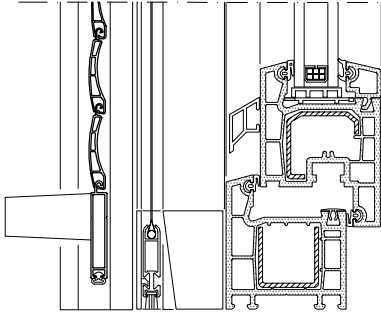

SABİT PANJUR

MOTORLU PANJUR

PANJUR KUTU PR. SETİ (210)

PANJUR KUTU PR. SETİ (175)

AÇILIR PANJUR

SABİT PANJUR

PANJUR			
LAMEL TİPİ	GENİŞLİK MAX	KUTU 175	KUTU 210
		YÜKSEKLİK MAX	YÜKSEKLİK MAX
37mm	140cm	220cm	260cm
52mm	190cm	150cm	240cm

PANJUR MONTAJ DETAYLARI

SABİT PANJUR (Güneşlik ve Sineklik)
PANJUR KUTU PR. SETİ (210)

AÇILIR PANJUR (Sineklik)
PANJUR KUTU PR. SETİ (210)

PANJUR MONTAJ DETAYLARI**SABİT PANJUR (Güneşlik ve Sineklikli)
PANJUR KUTU PR. SETİ (175)**

DIŞ İÇ

**KESİT****AÇILIR PANJUR (Sineklikli)
PANJUR KUTU PR. SETİ (175)**

DIŞ İÇ

**KESİT**

İÇ

PANJUR KUTU İZİ

SİNEKLİK

DIŞ

PLAN

İÇ

PANJUR KUTU İZİ

SİNEKLİK

DIŞ

PLAN

KİLİTLİ KAPI İÇİN PANJUR MONTAJ DETAYI

SABİT PANJUR