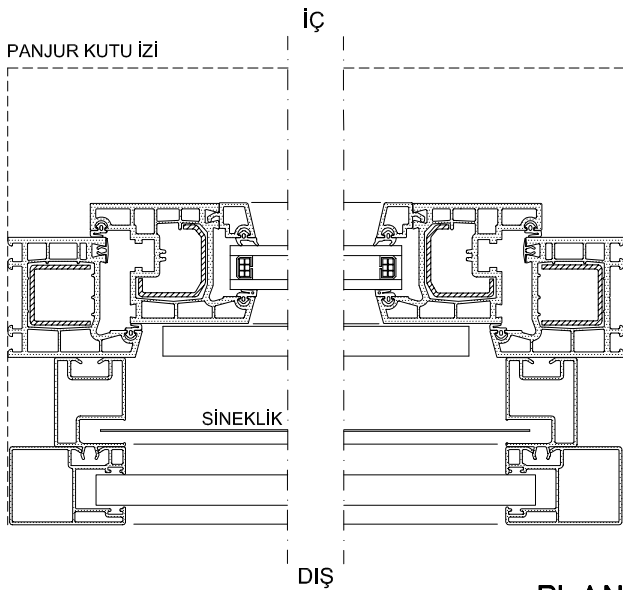

SABİT PANJUR

MOTORLU PANJUR

PANJUR KUTU PR. SETİ (210)

PANJUR KUTU PR. SETİ (175)

AÇILIR PANJUR

SABİT PANJUR

PANJUR			
LAMEL TİPİ	GENİŞLİK MAX	KUTU 175	KUTU 210
		YÜKSEKLİK MAX	YÜKSEKLİK MAX
37mm	140cm	220cm	260cm
52mm	190cm	150cm	240cm

PANJUR MONTAJ DETAYLARI

SABİT PANJUR (Güneşlik ve Sineklik)
PANJUR KUTU PR. SETİ (210)

AÇILIR PANJUR (Sineklik)
PANJUR KUTU PR. SETİ (210)

PANJUR MONTAJ DETAYLARI**SABİT PANJUR (Güneşlik ve Sineklikli)
PANJUR KUTU PR. SETİ (175)**

DIŞ İÇ

**KESİT****AÇILIR PANJUR (Sineklikli)
PANJUR KUTU PR. SETİ (175)**

DIŞ İÇ

**KESİT**

İÇ

PANJUR KUTU İZİ

SİNEKLİK

DIŞ

PLAN

İÇ

PANJUR KUTU İZİ

SİNEKLİK

DIŞ

PLAN

KİLİTLİ KAPI İÇİN PANJUR MONTAJ DETAYI

SABİT PANJUR