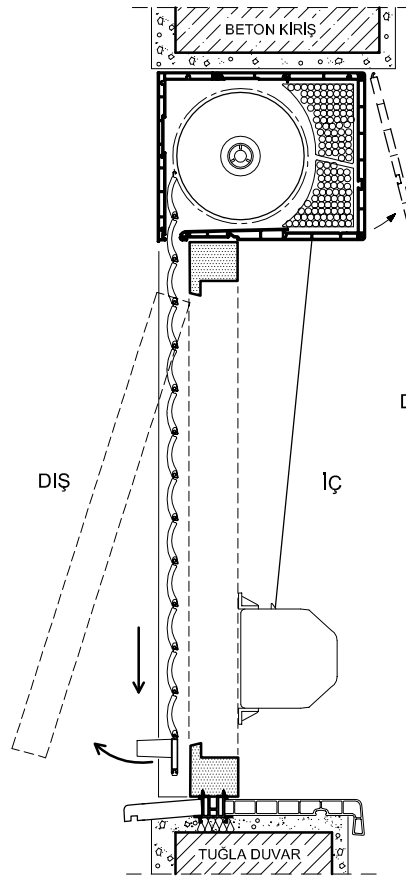

SABİT PANJUR

MOTORLU PANJUR

PANJUR KUTU PR. SETİ (210)

PANJUR KUTU PR. SETİ (175)

AÇILIR PANJUR

SABİT PANJUR

PANJUR			
LAMEL TİPİ	GENİŞLİK MAX	KUTU 175	KUTU 210
		YÜKSEKLİK MAX	YÜKSEKLİK MAX
37mm	140cm	220cm	260cm
52mm	190cm	150cm	240cm

DIŞ İÇ

**KESİT****AÇILIR PANJUR (Sineklikli)
PANJUR KUTU PR. SETİ (175)**

DIŞ İÇ

**KESİT**

İÇ

PANJUR KUTU İZİ

SİNEKLİK

DIŞ