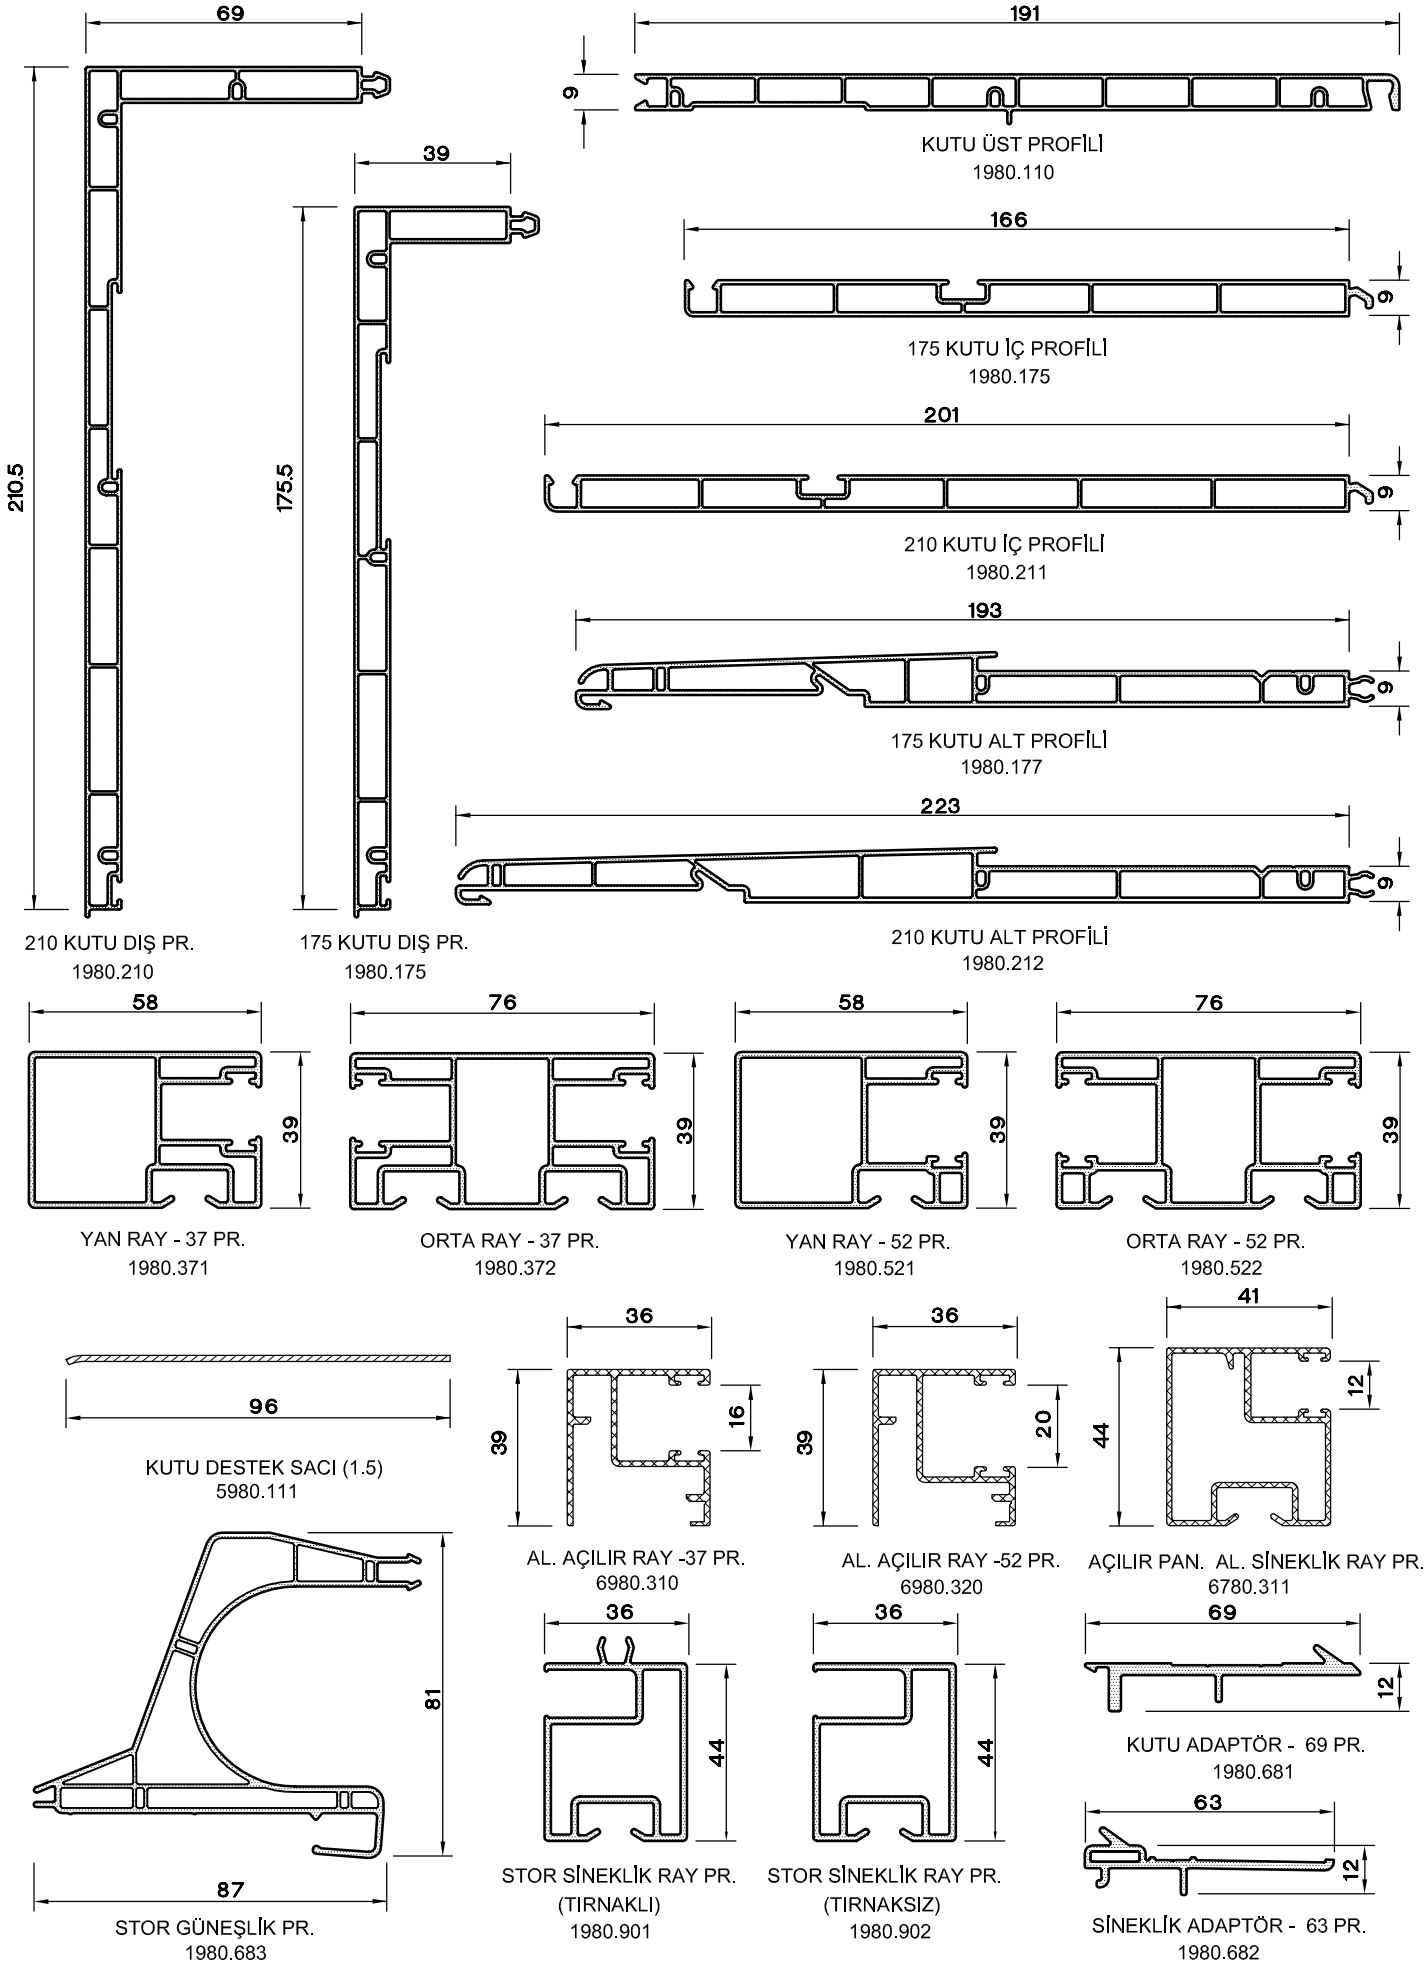

MONOBLOK PANJUR PROFİLLERİ

PANJUR DOĞRAMA PRENSİPLERİ

- * AÇILIR PANJUR (Güneşlik ve Sineklik)
- * SABİT PANJUR (Güneşlik ve Sineklik)
- * MOTORLU PANJUR (Duvardan Anahtarlı ve Uzaktan Kumandalı)

AÇILIR PANJUR

SABİT PANJUR

MOTORLU PANJUR

PANJUR KUTU PR. SETİ (210)

PANJUR KUTU PR. SETİ (175)

AÇILIR PANJUR

SABİT PANJUR

PANJUR			
LAMEL TİPİ	GENİŞLİK MAX	KUTU 175	KUTU 210
		YÜKSEKLİK MAX	YÜKSEKLİK MAX
37mm	140cm	220cm	260cm
52mm	190cm	150cm	240cm

PANJUR MONTAJ DETAYLARI

SABİT PANJUR (Güneşlik ve Sineklik)
PANJUR KUTU PR. SETİ (210)

AÇILIR PANJUR (Sineklik)
PANJUR KUTU PR. SETİ (210)

PANJUR MONTAJ DETAYLARI**SABİT PANJUR (Güneşlik ve Sineklikli)
PANJUR KUTU PR. SETİ (175)**

DIŞ İÇ

**KESİT****AÇILIR PANJUR (Sineklikli)
PANJUR KUTU PR. SETİ (175)**

DIŞ İÇ

**KESİT**

İÇ

PANJUR KUTU İZİ

SİNEKLİK

DIŞ