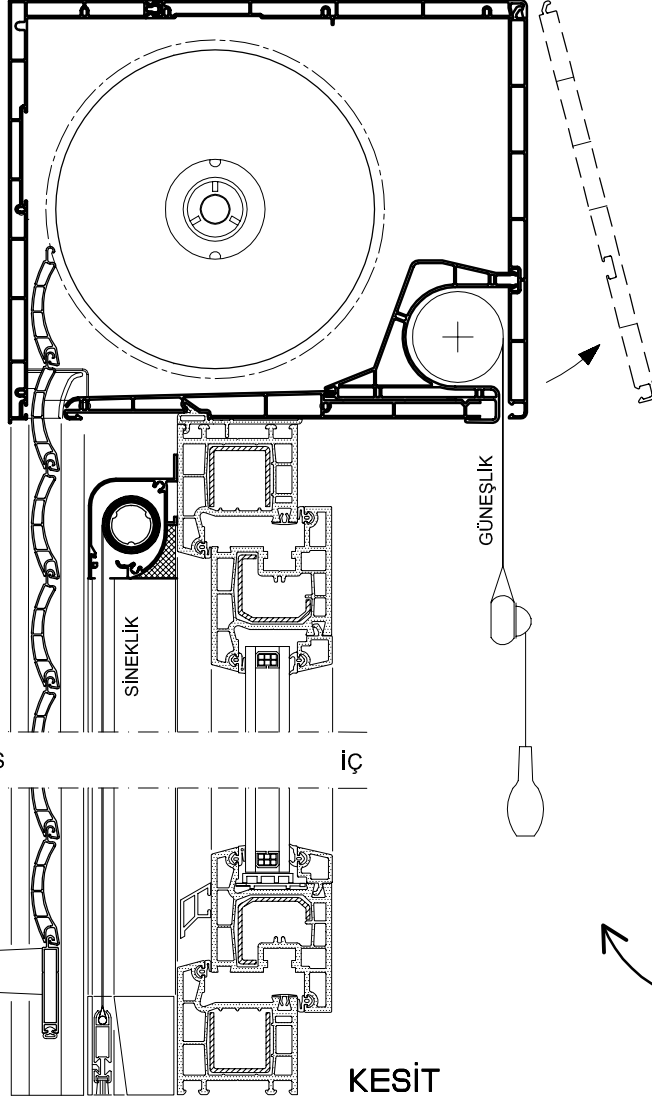

SABİT PANJUR

MOTORLU PANJUR

PANJUR KUTU PR. SETİ (210)

PANJUR KUTU PR. SETİ (175)

AÇILIR PANJUR

SABİT PANJUR

PANJUR			
LAMEL TİPİ	GENİŞLİK MAX	KUTU 175	KUTU 210
		YÜKSEKLİK MAX	YÜKSEKLİK MAX
37mm	140cm	220cm	260cm
52mm	190cm	150cm	240cm

PANJUR MONTAJ DETAYLARI

SABİT PANJUR (Güneşlik ve Sineklik)
PANJUR KUTU PR. SETİ (210)

AÇILIR PANJUR (Sineklik)
PANJUR KUTU PR. SETİ (210)

PANJUR MONTAJ DETAYLARI**SABİT PANJUR (Güneşlik ve Sineklikli)
PANJUR KUTU PR. SETİ (175)**

DIŞ İÇ

**KESİT****AÇILIR PANJUR (Sineklikli)
PANJUR KUTU PR. SETİ (175)**

DIŞ İÇ

**KESİT**

İÇ

PANJUR KUTU İZİ

SİNEKLİK

DIŞ