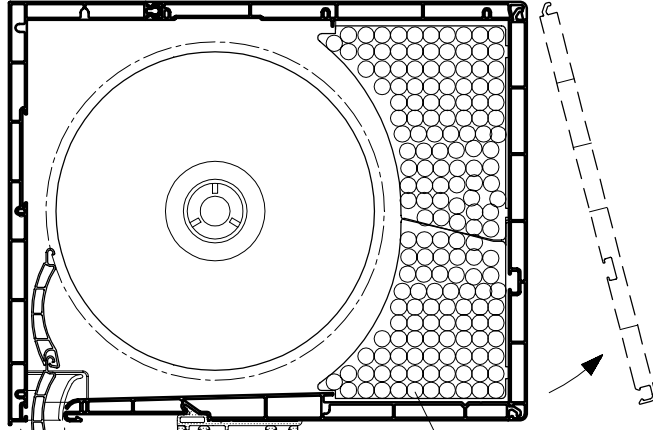

DIŞ İÇ

**KESİT****AÇILIR PANJUR (Sineklikli)
PANJUR KUTU PR. SETİ (175)**

DIŞ İÇ

**KESİT**

İÇ

PANJUR KUTU İZİ

SİNEKLİK

DIŞ

PLAN

İÇ

PANJUR KUTU İZİ

SİNEKLİK

DIŞ

PLAN

KİLİTLİ KAPI İÇİN PANJUR MONTAJ DETAYI

SABİT PANJUR

İZOLASYON

DIŞ

İÇ

KESİT

İÇ

PANJUR KUTU İZİ

DIŞ

PLAN