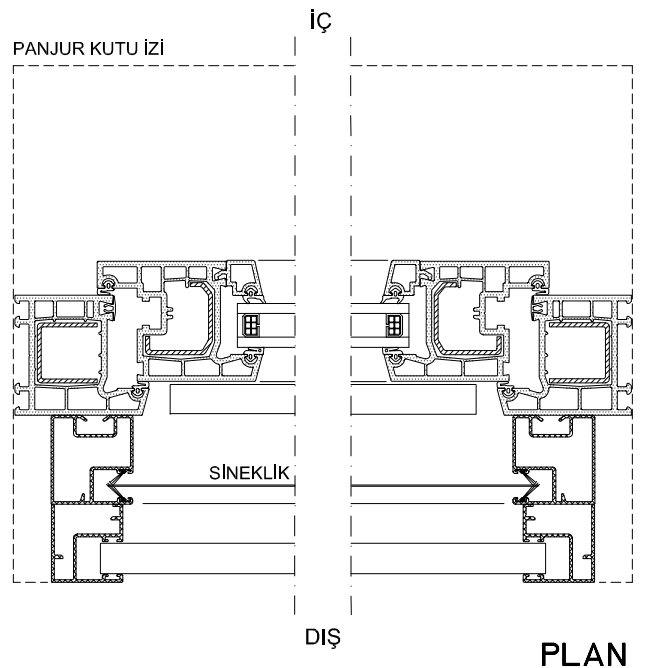

SABİT PANJUR

MOTORLU PANJUR

PANJUR KUTU PR. SETİ (210)

PANJUR KUTU PR. SETİ (175)

AÇILIR PANJUR

SABİT PANJUR

PANJUR			
LAMEL TİPİ	GENİŞLİK MAX	KUTU 175	KUTU 210
		YÜKSEKLİK MAX	YÜKSEKLİK MAX
37mm	140cm	220cm	260cm
52mm	190cm	150cm	240cm

PANJUR MONTAJ DETAYLARI

SABİT PANJUR (Güneşlik ve Sineklik)
PANJUR KUTU PR. SETİ (210)

AÇILIR PANJUR (Sineklik)
PANJUR KUTU PR. SETİ (210)

PANJUR MONTAJ DETAYLARI**SABİT PANJUR (Güneşlik ve Sineklikli)
PANJUR KUTU PR. SETİ (175)**

DIŞ İÇ

**KESİT****AÇILIR PANJUR (Sineklikli)
PANJUR KUTU PR. SETİ (175)**

DIŞ İÇ

**KESİT**

İÇ

PANJUR KUTU İZİ

SİNEKLİK

DIŞ