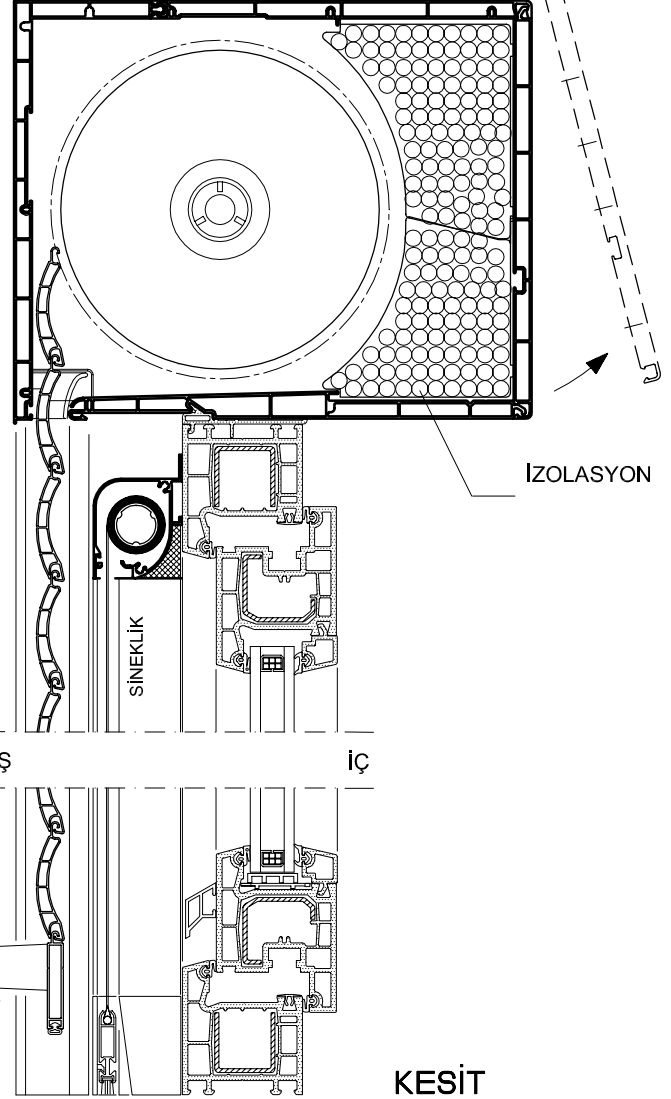

SABİT PANJUR

MOTORLU PANJUR

PANJUR KUTU PR. SETİ (210)

PANJUR KUTU PR. SETİ (175)

AÇILIR PANJUR

SABİT PANJUR

PANJUR			
LAMEL TİPİ	GENİŞLİK MAX	KUTU 175	KUTU 210
		YÜKSEKLİK MAX	YÜKSEKLİK MAX
37mm	140cm	220cm	260cm
52mm	190cm	150cm	240cm

PANJUR MONTAJ DETAYLARI

SABİT PANJUR (Güneşlik ve Sineklik)
PANJUR KUTU PR. SETİ (210)

AÇILIR PANJUR (Sineklik)
PANJUR KUTU PR. SETİ (210)

PANJUR MONTAJ DETAYLARI**SABİT PANJUR (Güneşlik ve Sineklikli)
PANJUR KUTU PR. SETİ (175)**

DIŞ İÇ

**KESİT****AÇILIR PANJUR (Sineklikli)
PANJUR KUTU PR. SETİ (175)**

DIŞ İÇ

**KESİT**

İÇ

PANJUR KUTU İZİ

SİNEKLİK

DIŞ