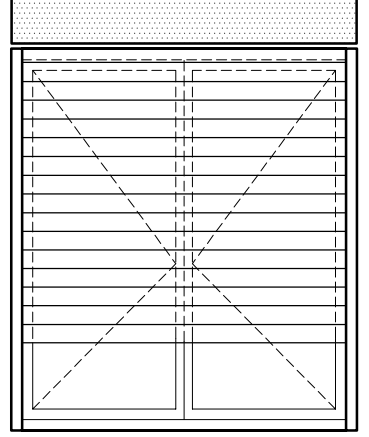

MONOBLOK PANJUR PROFİLLERİ

PANJUR DOĞRAMA PRENSİPLERİ

- * AÇILIR PANJUR (Güneşlik ve Sineklik)
- * SABİT PANJUR (Güneşlik ve Sineklik)
- * MOTORLU PANJUR (Duvardan Anahtarlı ve Uzaktan Kumandalı)

AÇILIR PANJUR

SABİT PANJUR

MOTORLU PANJUR

PANJUR KUTU PR. SETİ (210)

PANJUR KUTU PR. SETİ (175)

AÇILIR PANJUR

SABİT PANJUR

PANJUR			
LAMEL TİPİ	GENİŞLİK MAX	KUTU 175	KUTU 210
		YÜKSEKLİK MAX	YÜKSEKLİK MAX
37mm	140cm	220cm	260cm
52mm	190cm	150cm	240cm

DIŞ İÇ

**KESİT****AÇILIR PANJUR (Sineklikli)
PANJUR KUTU PR. SETİ (175)**

DIŞ İÇ

**KESİT**

İÇ

PANJUR KUTU İZİ

SİNEKLİK

DIŞ