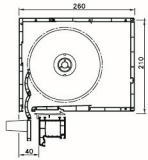

Monoblok panjur

Panjur Kutu Pr. Seti (210)