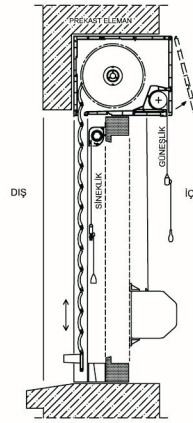

Sabit panjur

Monoblok panjur

Panjur Kutu Pr. Seti (210)

Panjur Kutu Pr. Seti (210x210)

Panjur Kutu Pr. Seti (175)

PİMAŞ'ın yapılarıdaki işlevsel bütünlük ve estetik arayışına cevap vermek üzere sunduğu Pimapen Panjur Sistemi her türlü yapının kapı ve pencerelerine kolayca uygulanabilecek şekilde detaylandırılmıştır. Düşey ekseninde açılıp kapanan sabit panjurular talebe göre sineklik, sineklik ve güneşlik, ya da uzaktan kumandalı veya manuel aksesuar eklenebilmektedir. Bina yüzeyinden taşmayan panjur kutusu nedeniyle cephe bütünlüğü bozulmaz. Bu özellik, Pimapen Panjur Sistemi'ni diğerlerinden ayıran en önemli üstünlüklerden biridir.

Sistemin Başlıca Özellikleri

1. 37 ve 52 mm ebatlarında iki tip PVC lamel, 260x210 mm, 210x210 mm ve 230x175 mm ebatlarında üç tip PVC kutu mevcuttur. Bu farklı ebatlardaki lameller ve kutularla değişik boyutlardaki pencere ve kapı boşluklarına alternatif çözümler oluşturulabilir.
2. Özel aksesuarları ile açılır panjur+güneşlik, sabit panjur+güneşlik ve sineklik, motorlu panjur (duvardan anahtarlı veya uzaktan kumandalı) gibi alternatifler yaratılabilir.
3. İstenilen bölümlere takılan makas aksesuarı sayesinde açılı açılımlar da yapılabilir.
4. Gereken durumlarda panjur kutusuna konulan yalıtım malzemesi sayesinde ekstra izolasyon sağlanır.
5. Bina dışından gelebilecek müdahalelere karşı, panjur kanatları dışarıdan yukarı doğru kaldırılamadığı için hırsızca karşı güvenlidir.