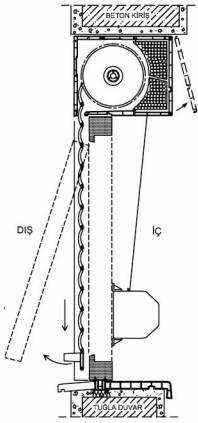

Panjur Sistemi

Açılır panjur