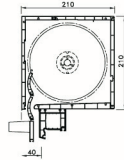

Panjur Kutu Pr. Seti (210x210)