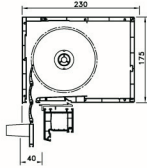

## Monoblok panjur

Panjur Kutu Pr. Seti (210)

Panjur Kutu Pr. Seti (210x210)

Panjur Kutu Pr. Seti (175)

PİMAŞ'ın yapılarıdaki işlevsel bütünlük ve estetik arayışına cevap vermek üzere sunduğu Pimapen Panjur Sistemi her türlü yapının kapı ve pencerelerine kolayca uygulanabilecek şekilde detaylandırılmıştır. Düşey ekseninde açılıp kapanan sabit panjurular talebe göre sineklik, sineklik ve güneşlik, ya da uzaktan kumandalı veya manuel aksesuar eklenebilmektedir. Bina yüzeyinden taşmayan panjur kutusu nedeniyle cephe bütünlüğü bozulmaz. Bu özellik, Pimapen Panjur Sistemi'ni diğerlerinden ayıran en önemli üstünlüklerden biridir.

## Sistemin Başlıca Özellikleri

- 37 ve 52 mm ebatlarında iki tip PVC lamel, 260x210 mm, 210x210 mm ve 230x175 mm ebatlarında üç tip PVC kutu mevcuttur. Bu farklı ebatlardaki lameller ve kutularla değişik boyutlardaki pencere ve kapı boşluklarına alternatif çözümler oluşturulabilir.
- Özel aksesuarları ile açılır panjur+güneşlik, sabit panjur+güneşlik ve sineklik, motorlu panjur (duvardan anahtarlı veya uzaktan kumandalı) gibi alternatifler yaratılabilir.
- İstenilen bölümlere takılan makas aksesuarı sayesinde açılı açılımlar da yapılabilir.
- Gereken durumlarda panjur kutusuna konulan yalıtım malzemesi sayesinde ekstra izolasyon sağlanır.
- Bina dışından gelebilecek müdahalelere karşı, panjur kanatları dışarıdan yukarı doğru kaldırılamadığı için hırsızca karşı güvenlidir.

## Açılır panjur

PANJUR			
LAMEL TIPI	GENİŞLİK MAX	175'LİK KUTU YÜKSEKLİK MAX	210'LİK KUTU YÜKSEKLİK MAX
37 cm	140 cm	220 cm	280 cm
52 cm	190 cm	150 cm	240 cm

PANJUR			
LAMEL TIPI	GENİŞLİK MAX	175'LİK KUTU YÜKSEKLİK MAX	210'LİK KUTU YÜKSEKLİK MAX
37 mm	140 cm	220 cm	280 cm
52 mm	190 cm	150 cm	240 cm