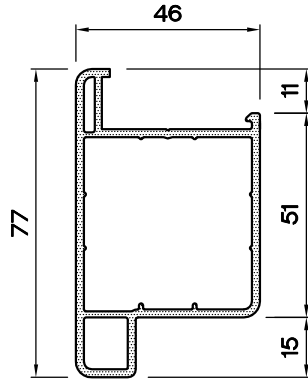

KEPENK KANAT-69 PR.  
11PK2690000000000

KEPENK BİNİLİ KANAT-77 PR.  
11PK4770000000000

KEPENK ORTAKAYIT-56 PR.  
11PK3560000000000

DELİKLİ SABİT LAMEL ÇİTASI TAKIMI  
12PK1010000000000

KEPENK KASA-66 PR.  
11PK1660000000000

KEPENK SABİT LAMEL PR.  
12PK1030000000000

DELİKSİZ SABİT LAMEL ÇİTASI  
12PK1020000000000

KEPENK LAMBRE ÇİTASI PR.  
12PK1040000000000

KEPENK ÇİFT KANAT BİNİ PR.  
12PK1050000000000

AL. KUTU 40x40-1.2  
61PK1100000000000

GENEL KUTU PR. (20x38x1.5)  
53992110000000000

GENEL DESTEK SACI 36x60-1.5  
59213010000000000