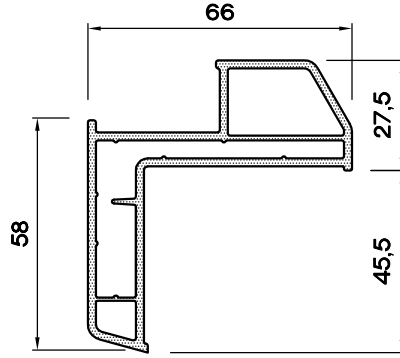

KEPENK KANAT-69 PR.  
11PK2690000000000

KEPENK BİNİLİ KANAT-77 PR.  
11PK4770000000000

KEPENK ORTAKAYIT-56 PR.  
11PK3560000000000

DELİKLİ SABİT LAMEL ÇİTASI TAKIMI  
12PK1010000000000

KEPENK KASA-66 PR.  
11PK1660000000000

KEPENK SABİT LAMEL PR.  
12PK1030000000000

DELİKSİZ SABİT LAMEL ÇİTASI  
12PK1020000000000

KEPENK LAMBRE ÇİTASI PR.  
12PK1040000000000

KEPENK ÇİFT KANAT BİNİ PR.  
12PK1050000000000

AL. KUTU 40x40-1.2  
61PK1100000000000

GENEL KUTU PR. (20x38x1.5)  
53992110000000000

GENEL DESTEK SACI 36x60-1.5  
59213010000000000