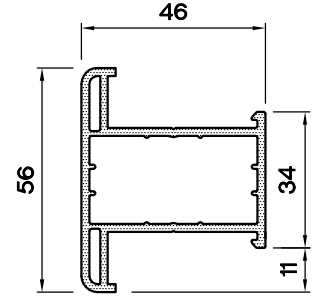

KEPENK KANAT-69 PR.  
11PK2690000000000

KEPENK BİNİLİ KANAT-77 PR.  
11PK4770000000000

KEPENK ORTAKAYIT-56 PR.  
11PK3560000000000

DELİKLİ SABİT LAMEL ÇİTASI TAKIMI  
12PK1010000000000

KEPENK KASA-66 PR.  
11PK1660000000000

KEPENK SABİT LAMEL PR.  
12PK1030000000000

DELİKSİZ SABİT LAMEL ÇİTASI  
12PK1020000000000

KEPENK LAMBRE ÇİTASI PR.  
12PK1040000000000

KEPENK ÇİFT KANAT BİNİ PR.  
12PK1050000000000

AL. KUTU 40x40-1.2  
61PK1100000000000

GENEL KUTU PR. (20x38x1.5)  
53992110000000000

GENEL DESTEK SACI 36x60-1.5  
59213010000000000